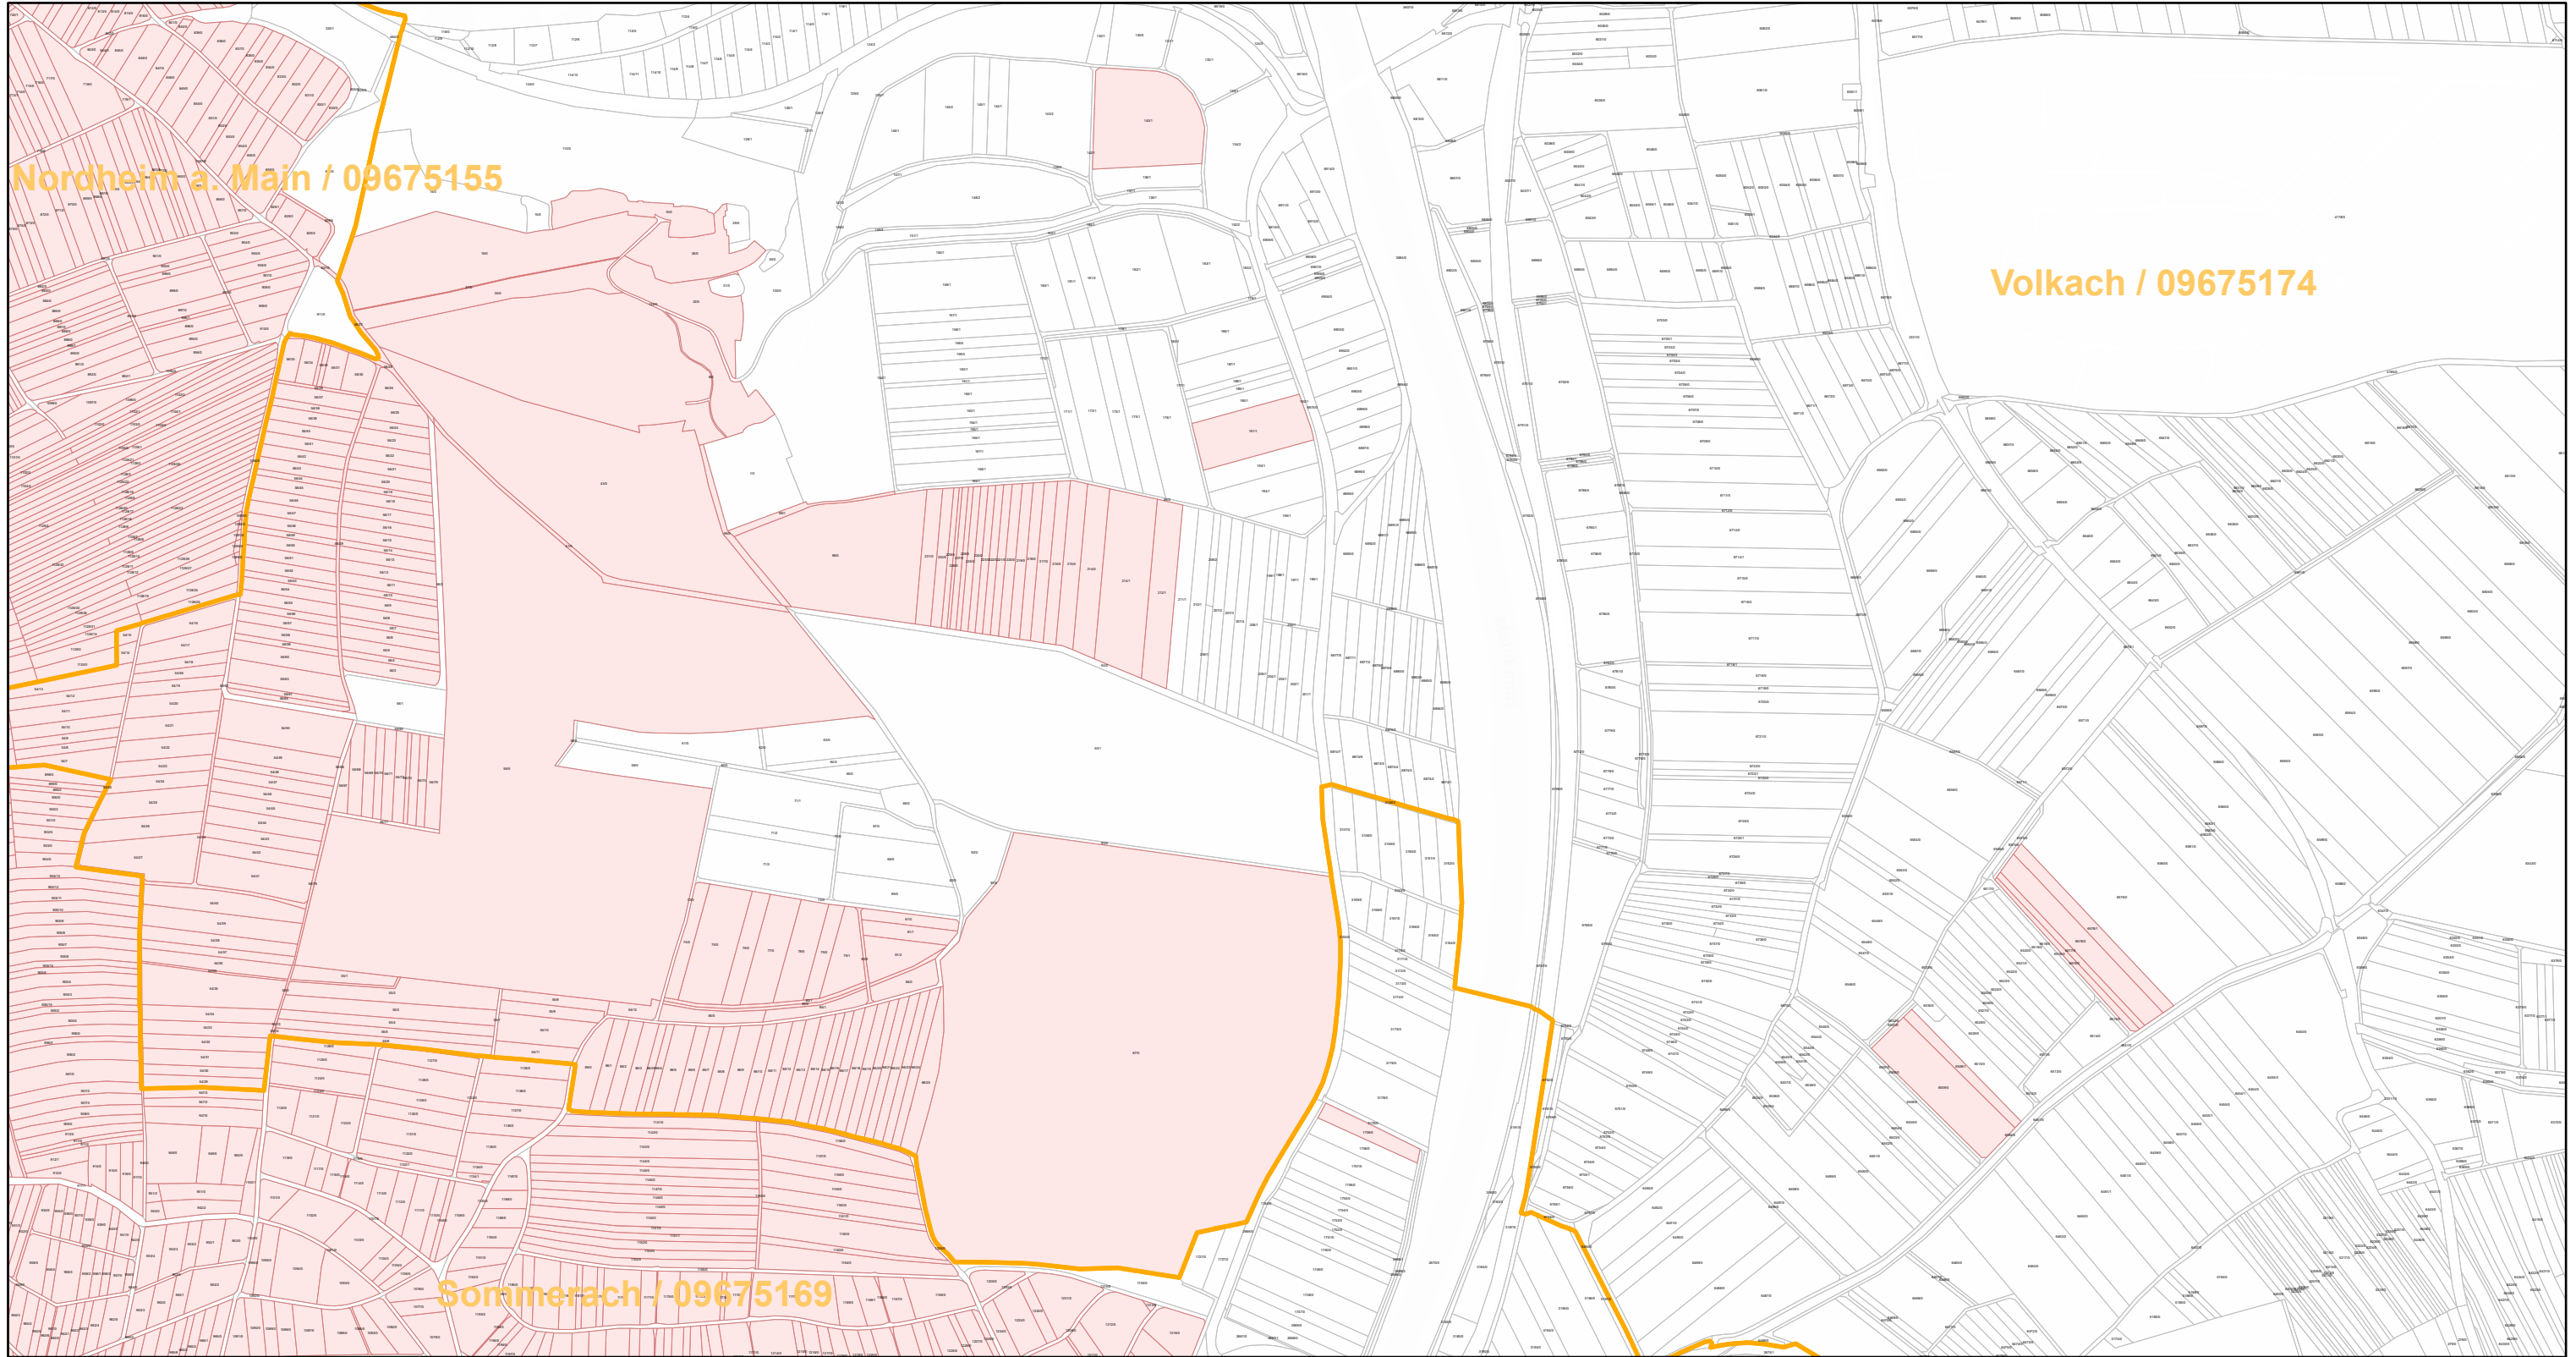

# Volkach / 09675174

27.9.2022, 11:35:46

-  Gemeinde
-  Rebflächen der g. U. Franken
-  Flurstück

Esri Community Maps Contributors, Esri, HERE, Garmin, Foursquare, GeoTechnologies, Inc, METI/NASA, USGS