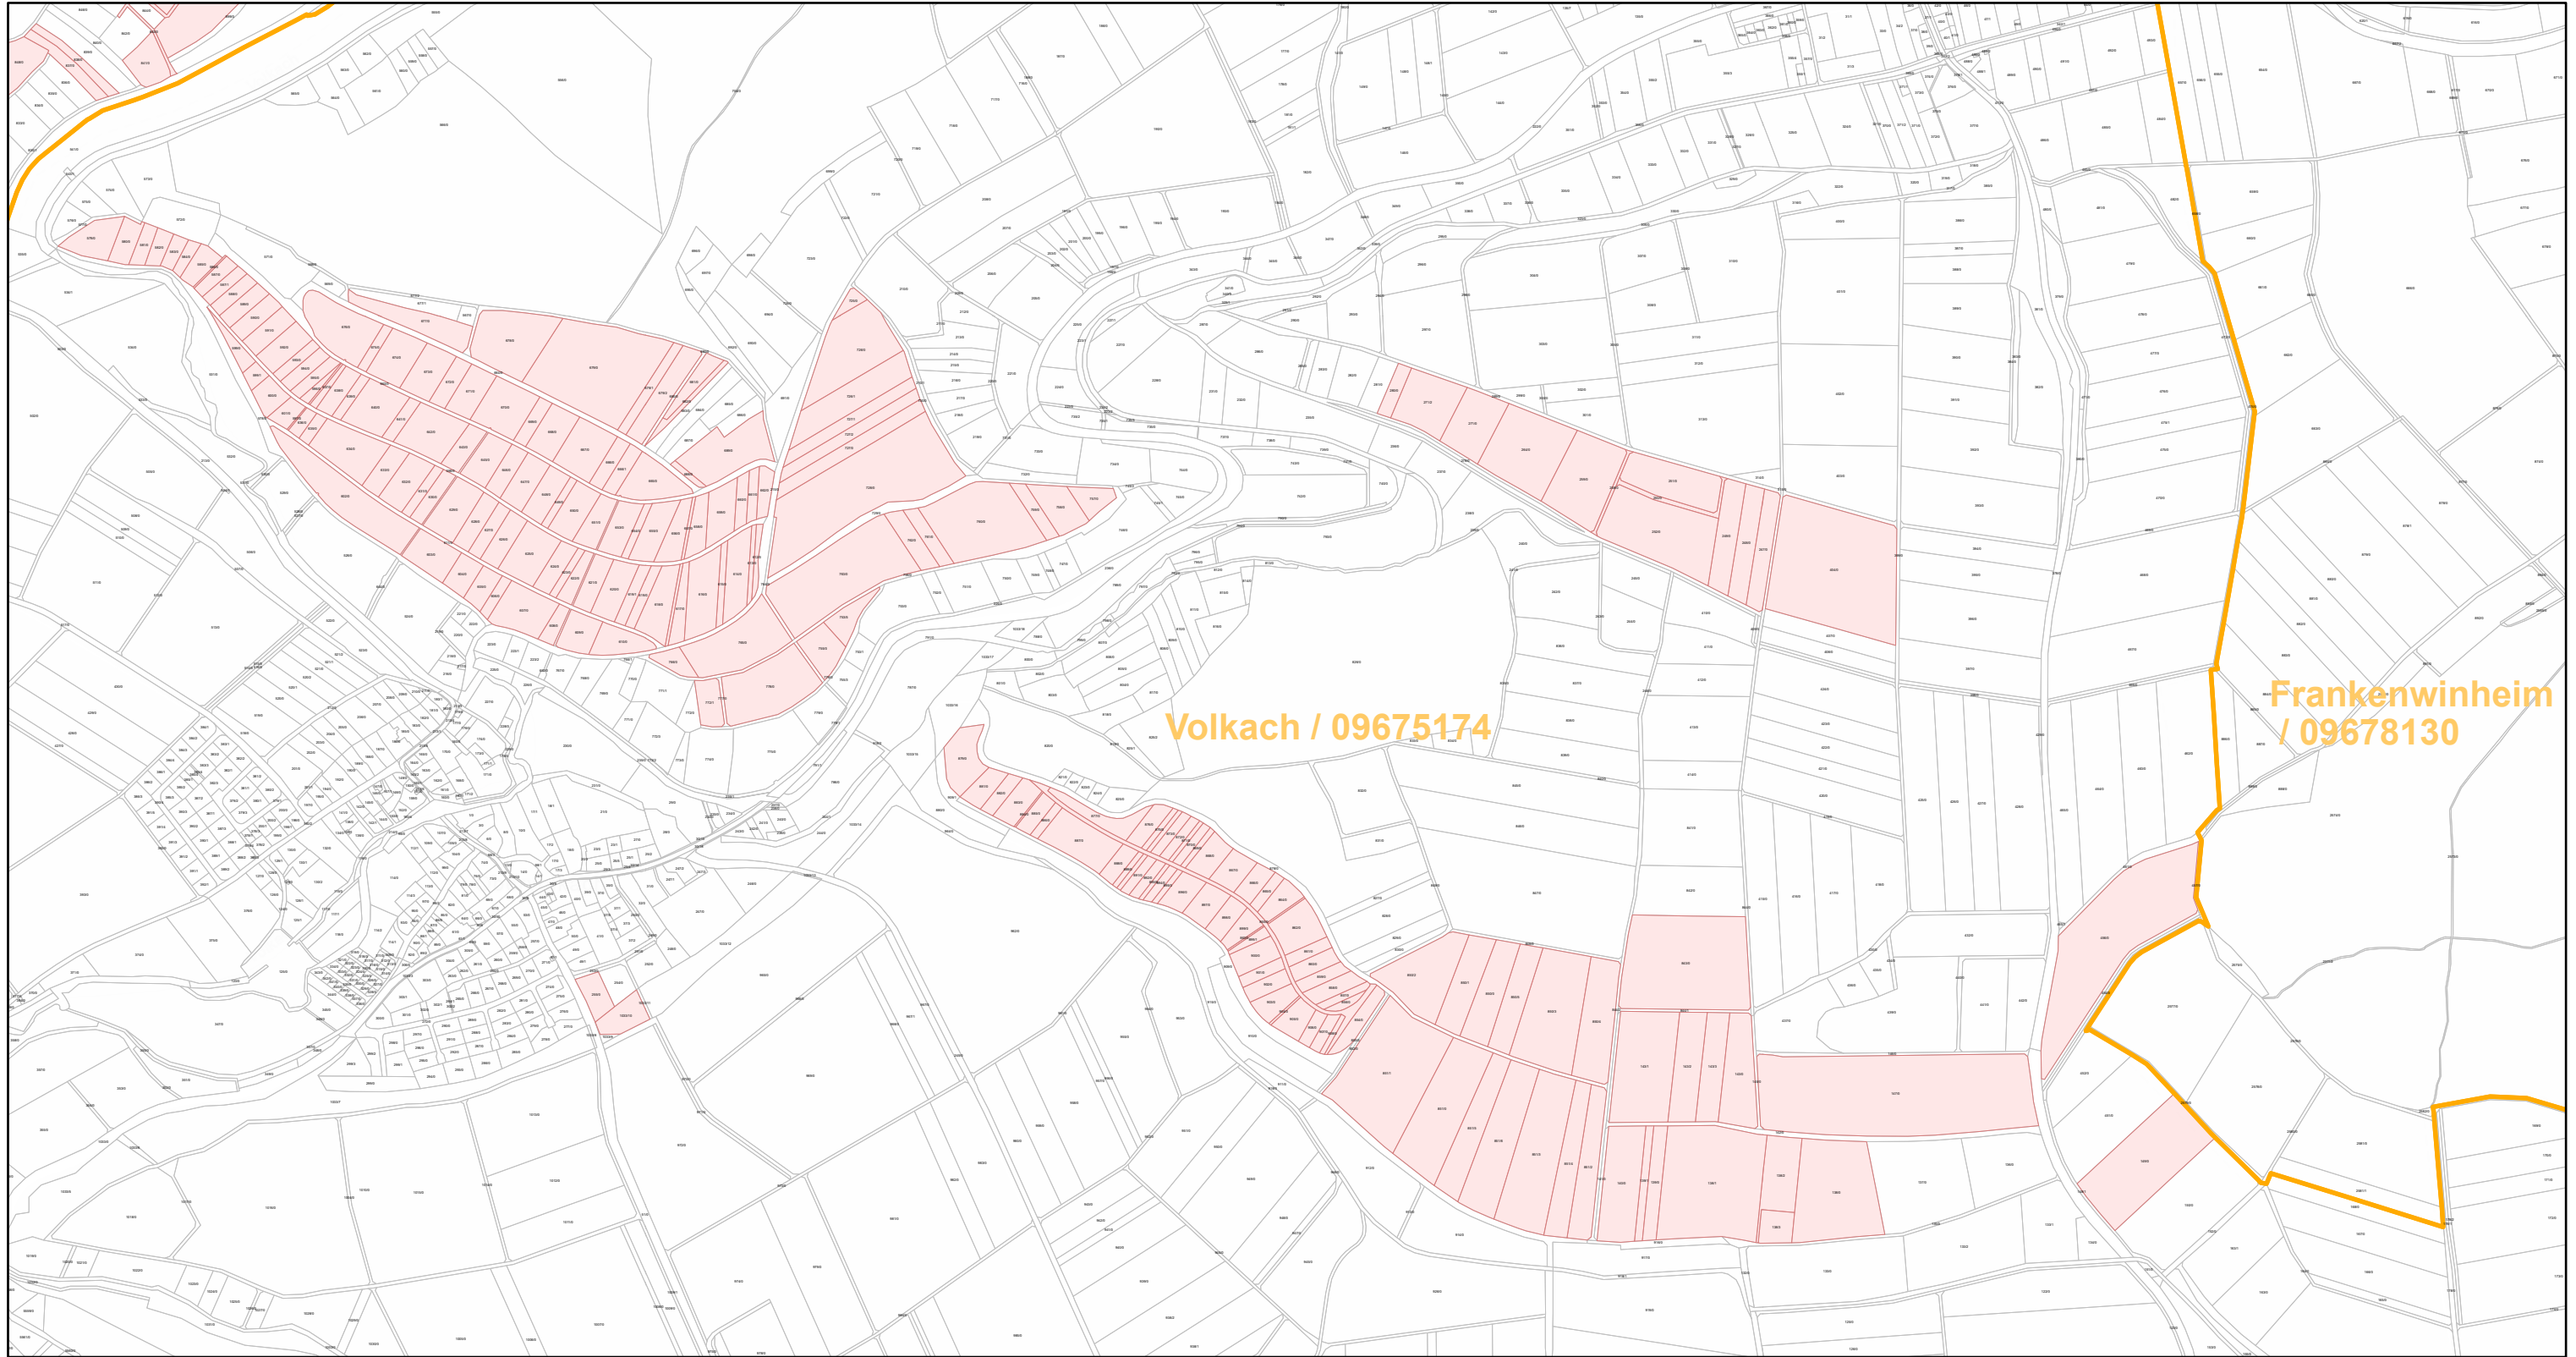

Volkach / 09675174

27.9.2022, 11:16:29

-  Gemeinde
-  Rebflächen der g. U. Franken
-  Flurstück

Esri Community Maps Contributors, Esri, HERE, Garmin, Foursquare, GeoTechnologies, Inc, METI/NASA, USGS