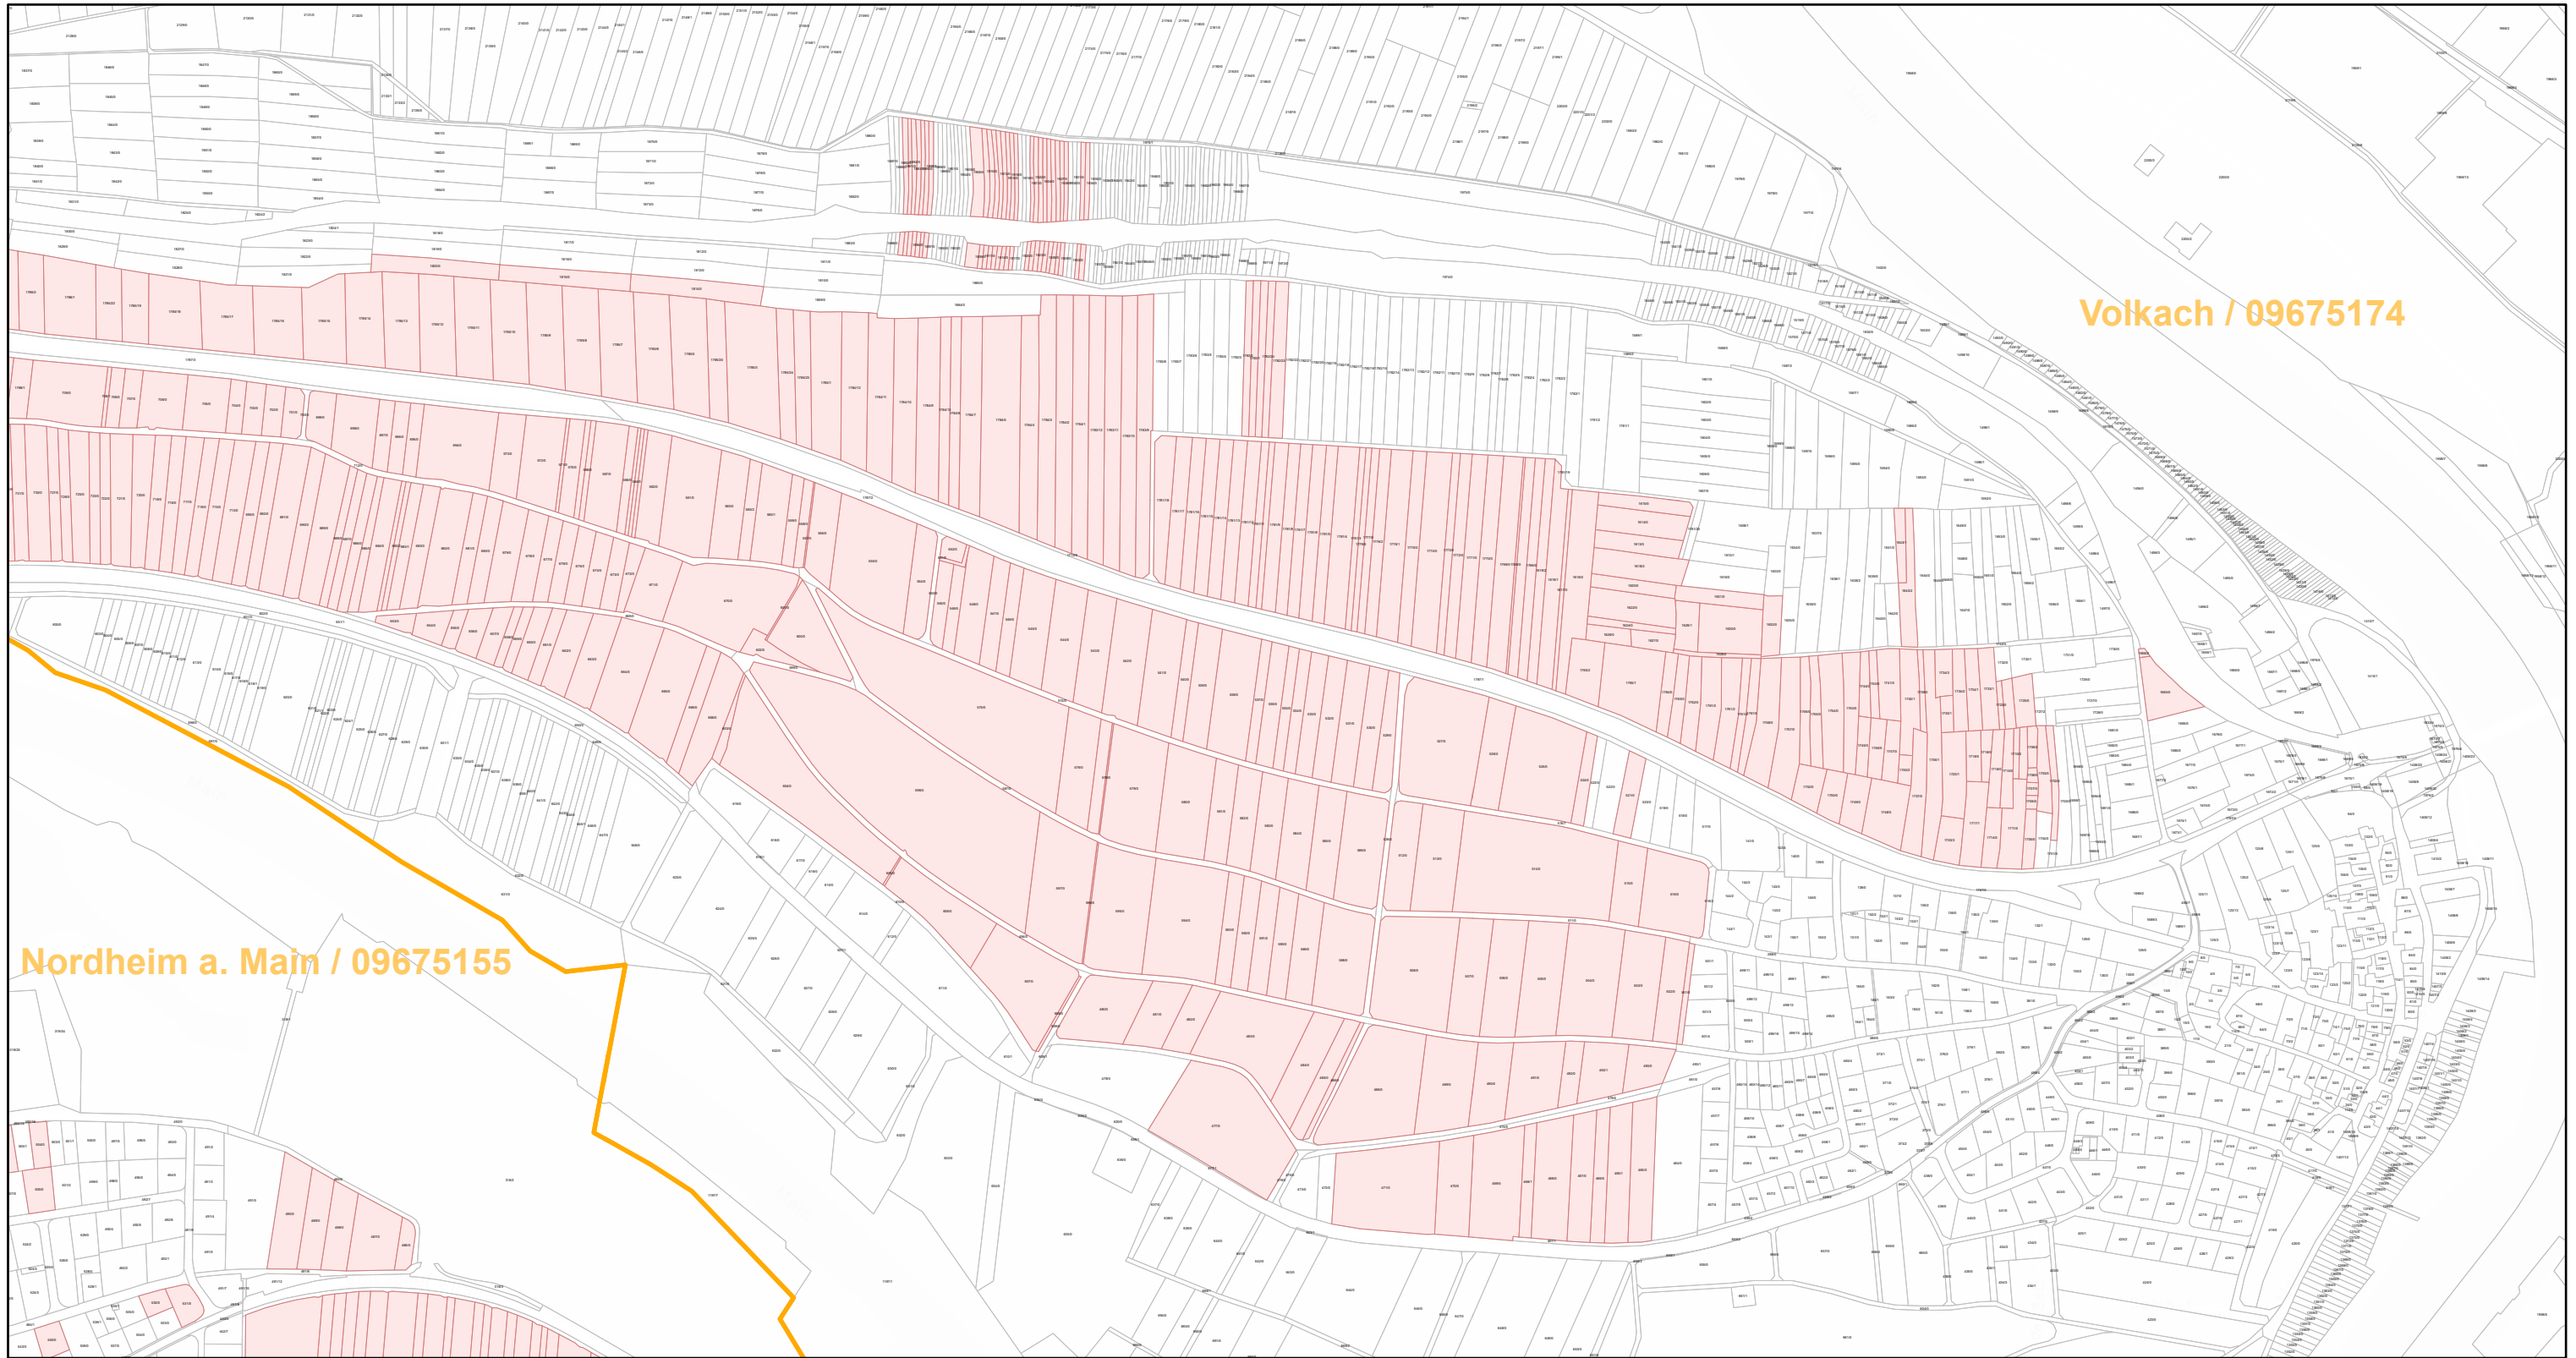

Volkach / 09675174

27.9.2022, 11:23:08

-  Gemeinde
-  Rebflächen der g. U. Franken
-  Flurstück

Esri Community Maps Contributors, Esri, HERE, Garmin, Foursquare, GeoTechnologies, Inc, METI/NASA, USGS