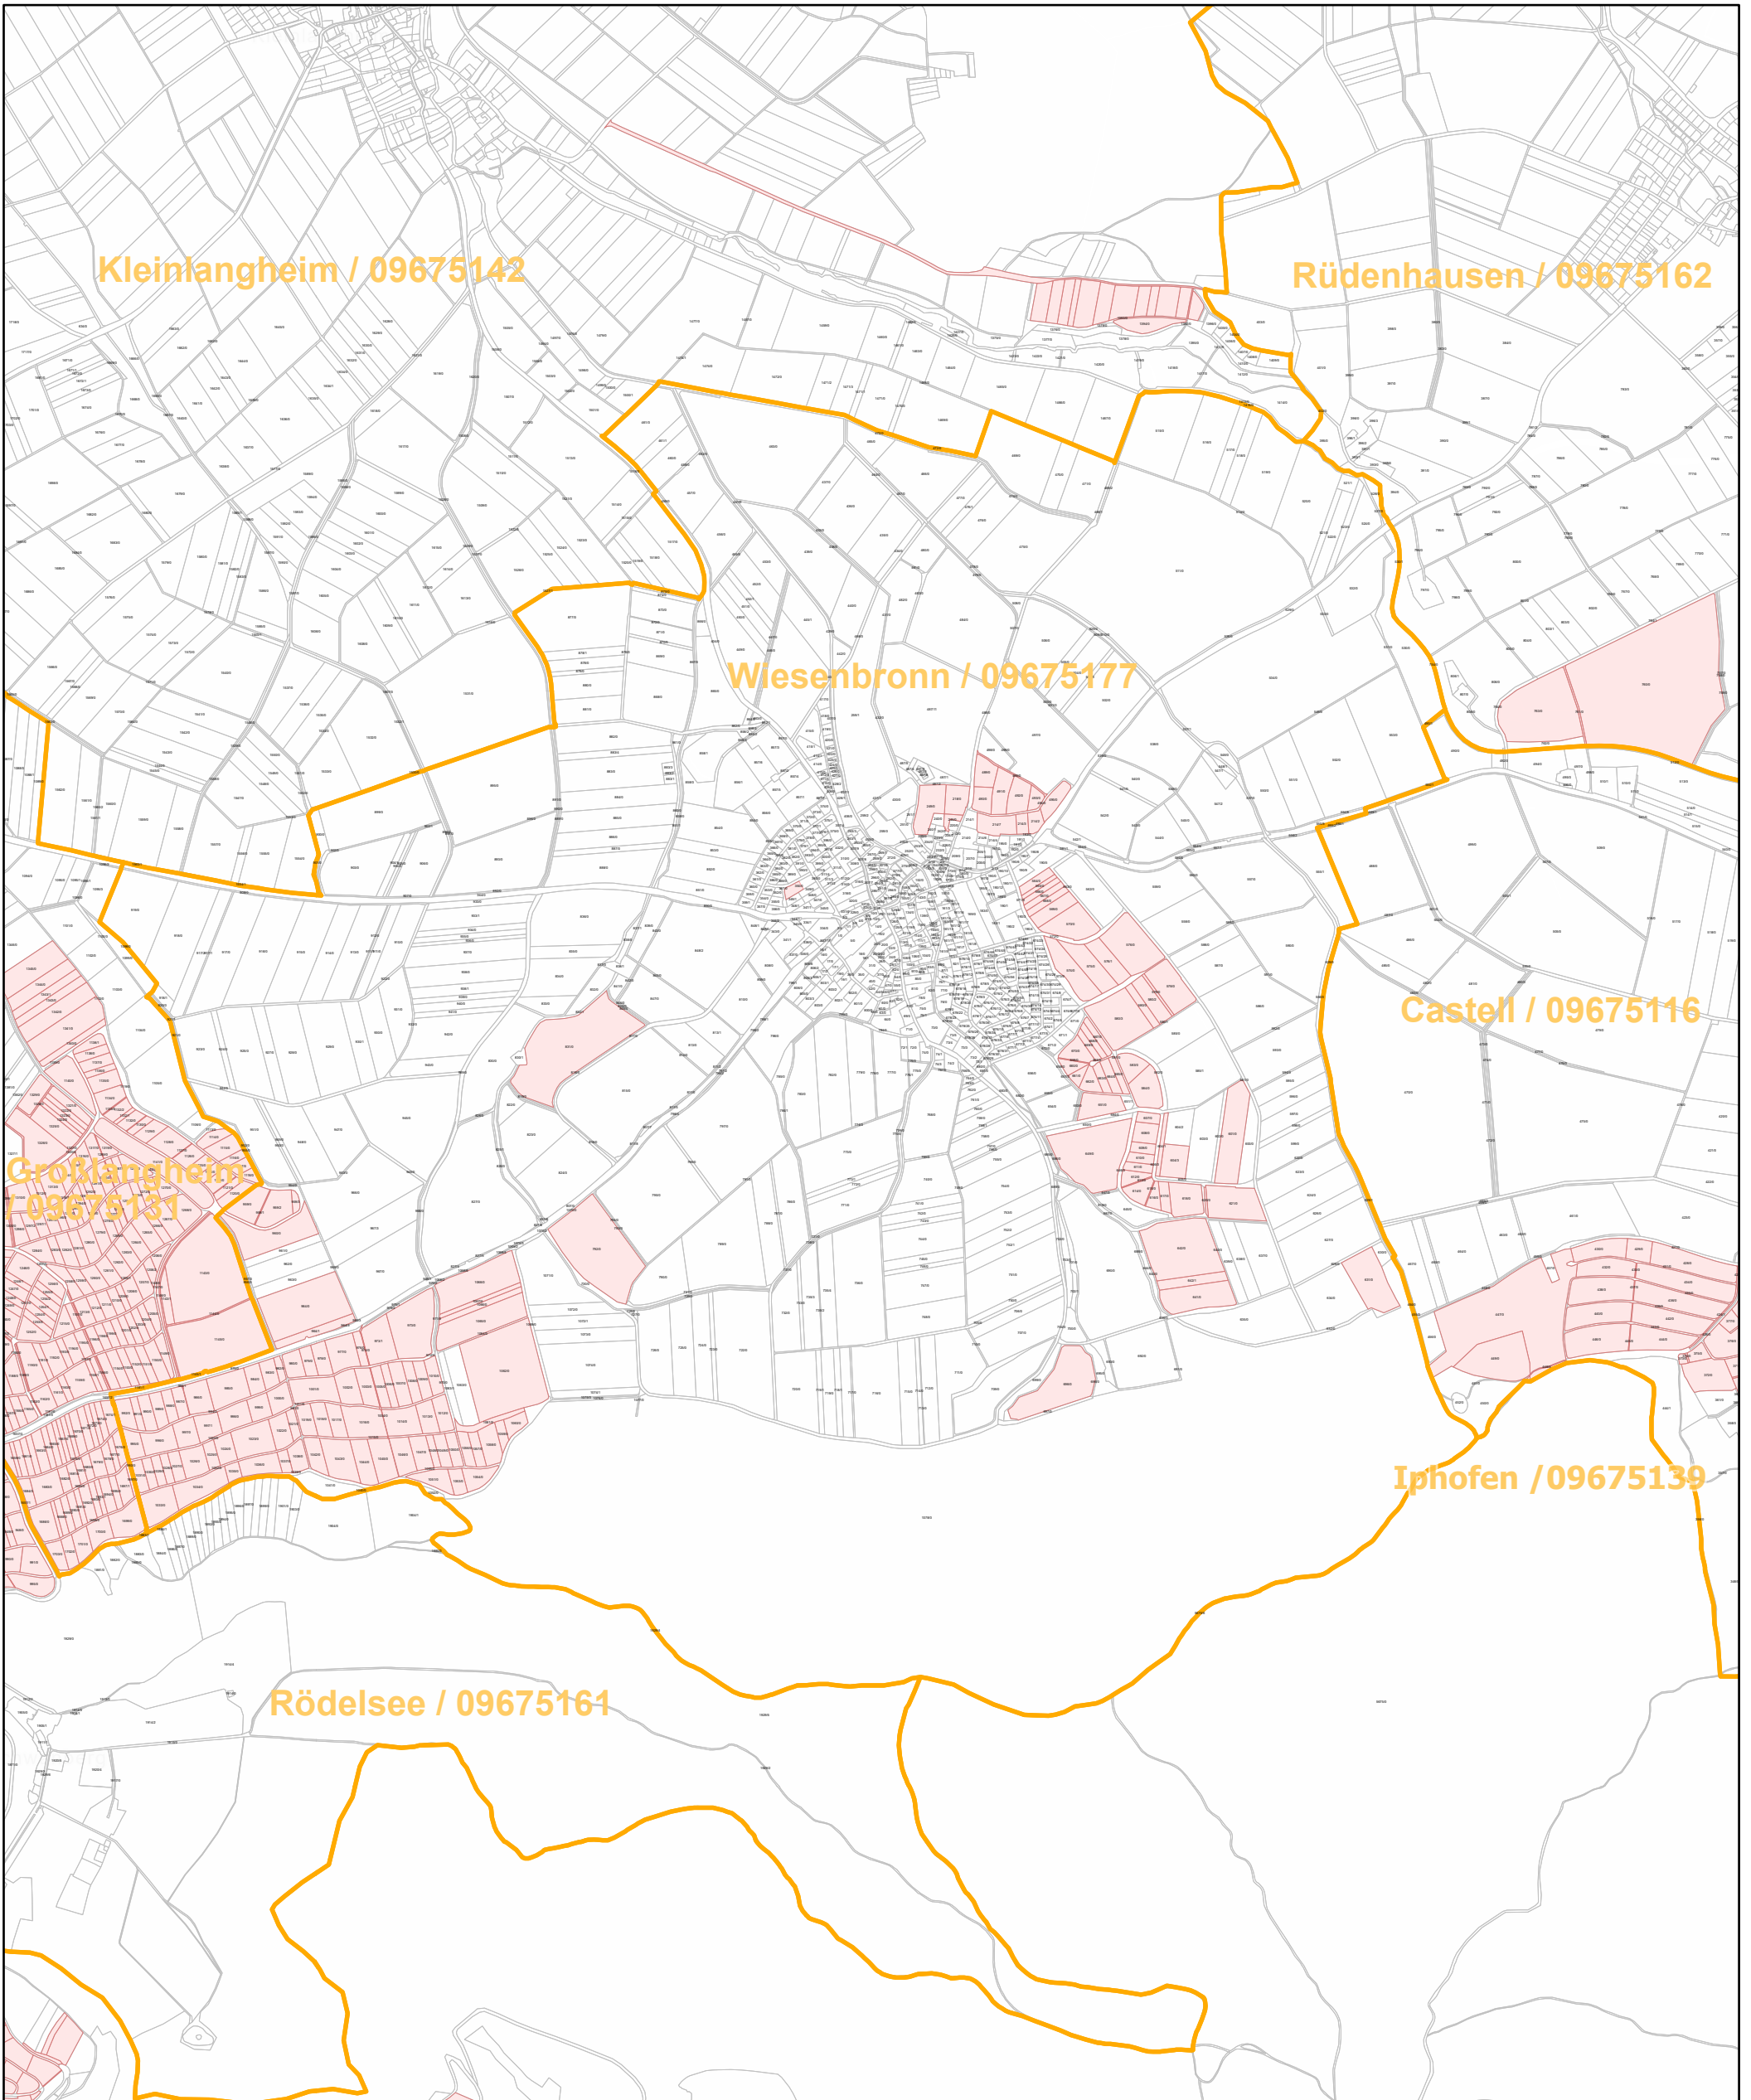

Wiesenbronn / 09675177

9.9.2022, 11:44:16

-  Gemeinde
-  Rebflächen der g. U. Franken
-  Flurstück

1:28,000

Esri, HERE, Garmin, Foursquare, GeoTechnologies, Inc., METI/NASA, USGS