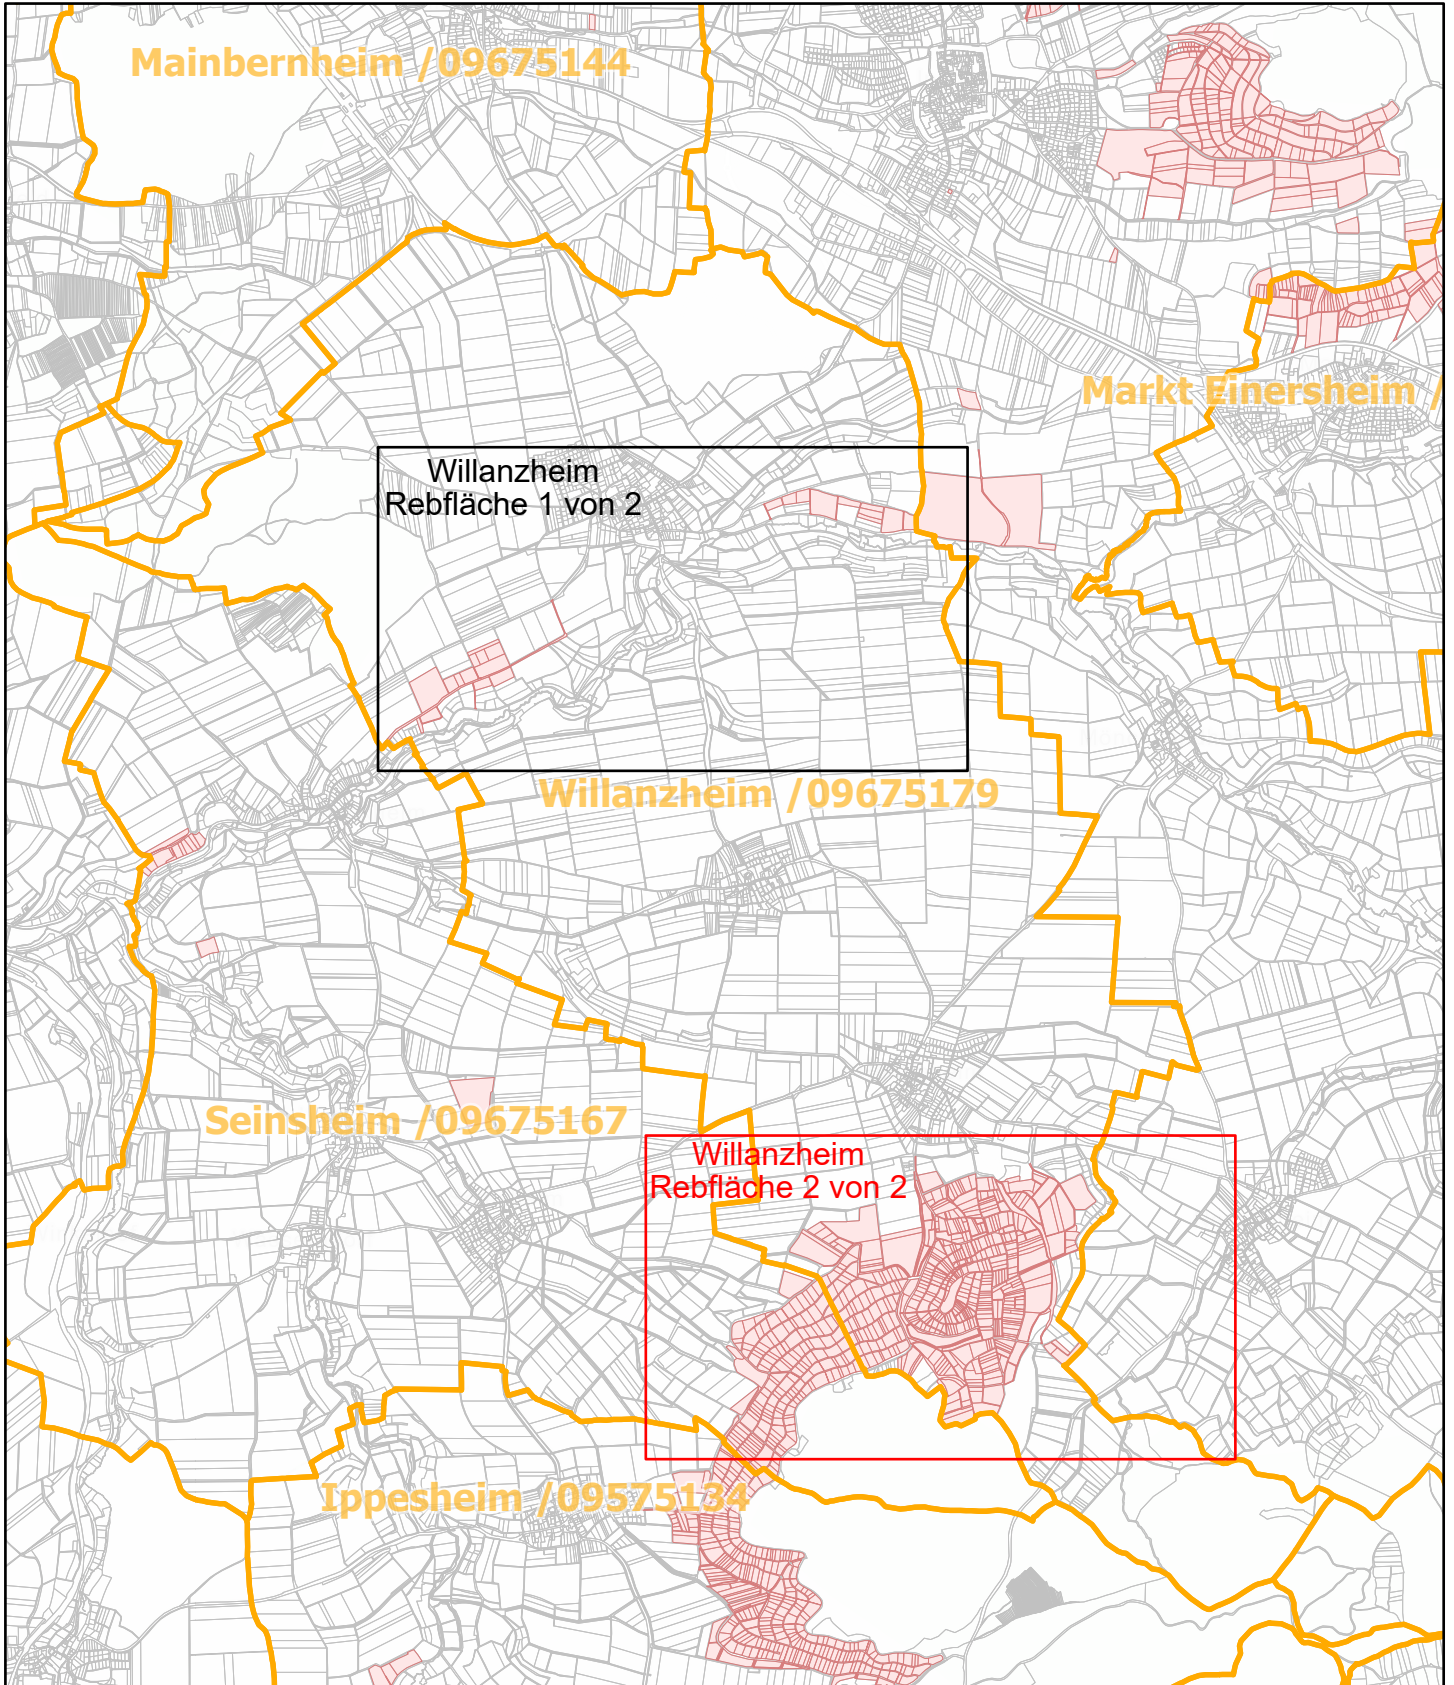

Willanzheim / 09675179

16.9.2022, 12:09:31

 Gemeinde

 Rebflächen der g. U. Franken

 Flurstück

Esri, HERE, Garmin, Foursquare, GeoTechnologies, Inc, METI/NASA, USGS