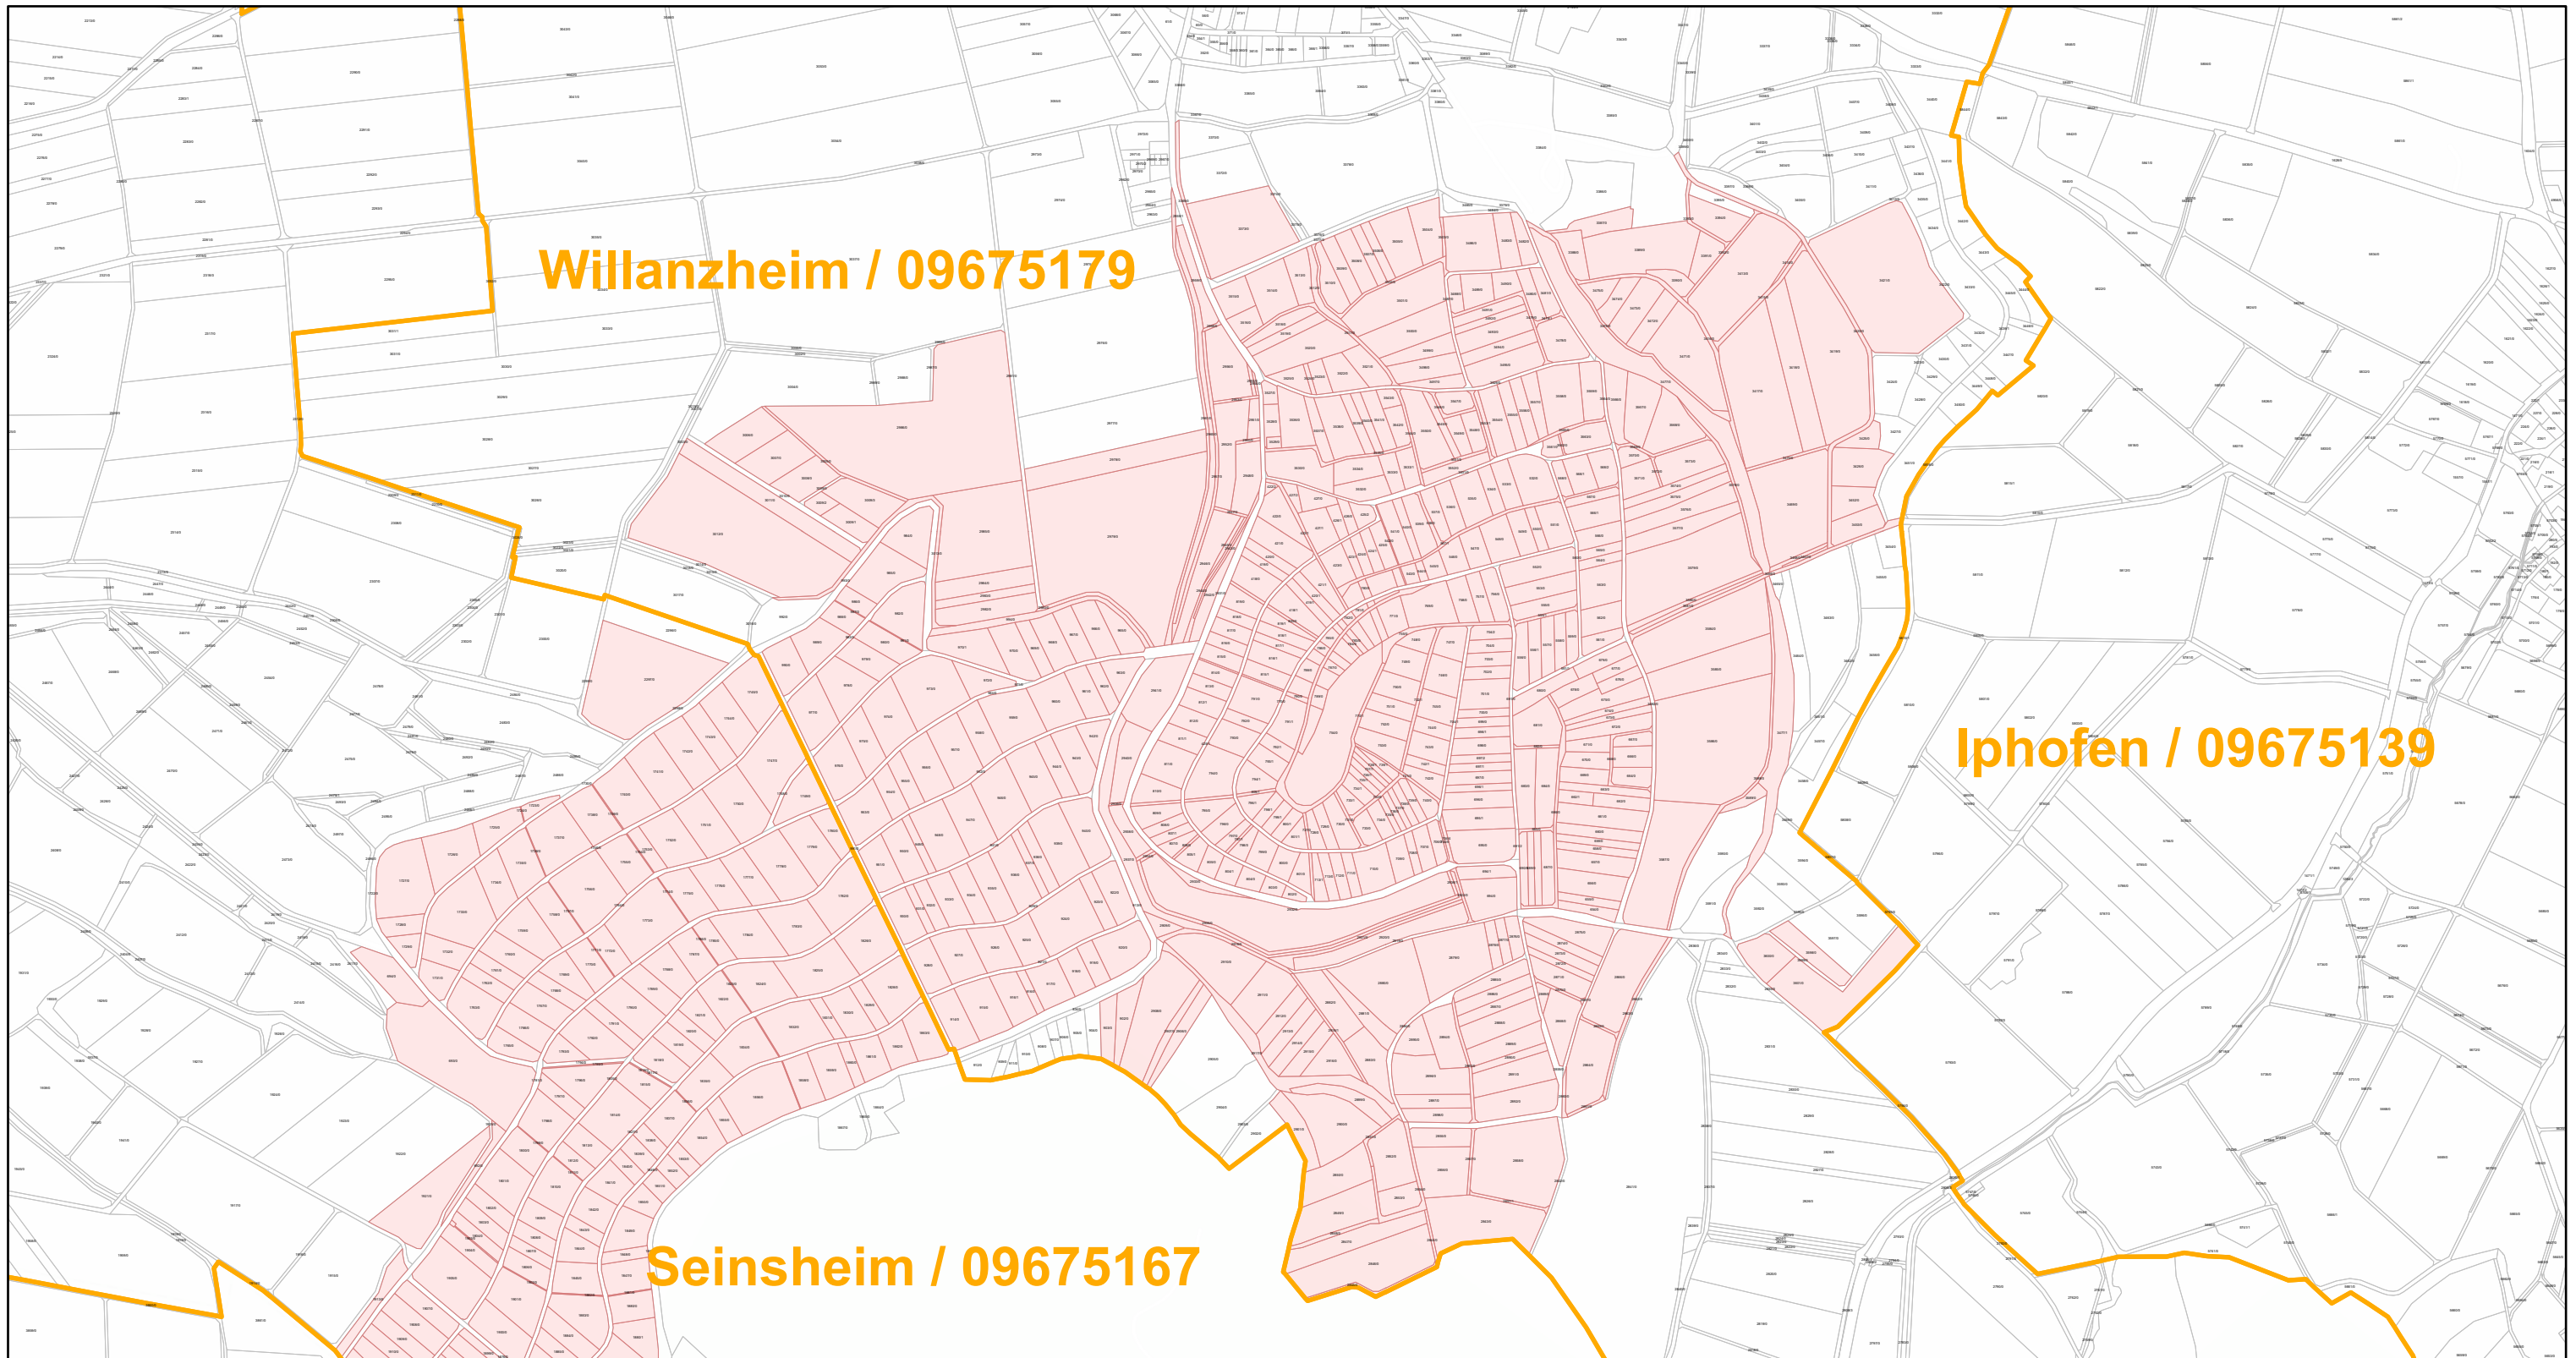

Willanzheim / 09675179

16.9.2022, 12:14:33

-  Gemeinde
-  Rebflächen der g. U. Franken
-  Flurstück

Esri Community Maps Contributors, Esri, HERE, Garmin, Foursquare, GeoTechnologies, Inc, METI/NASA, USGS