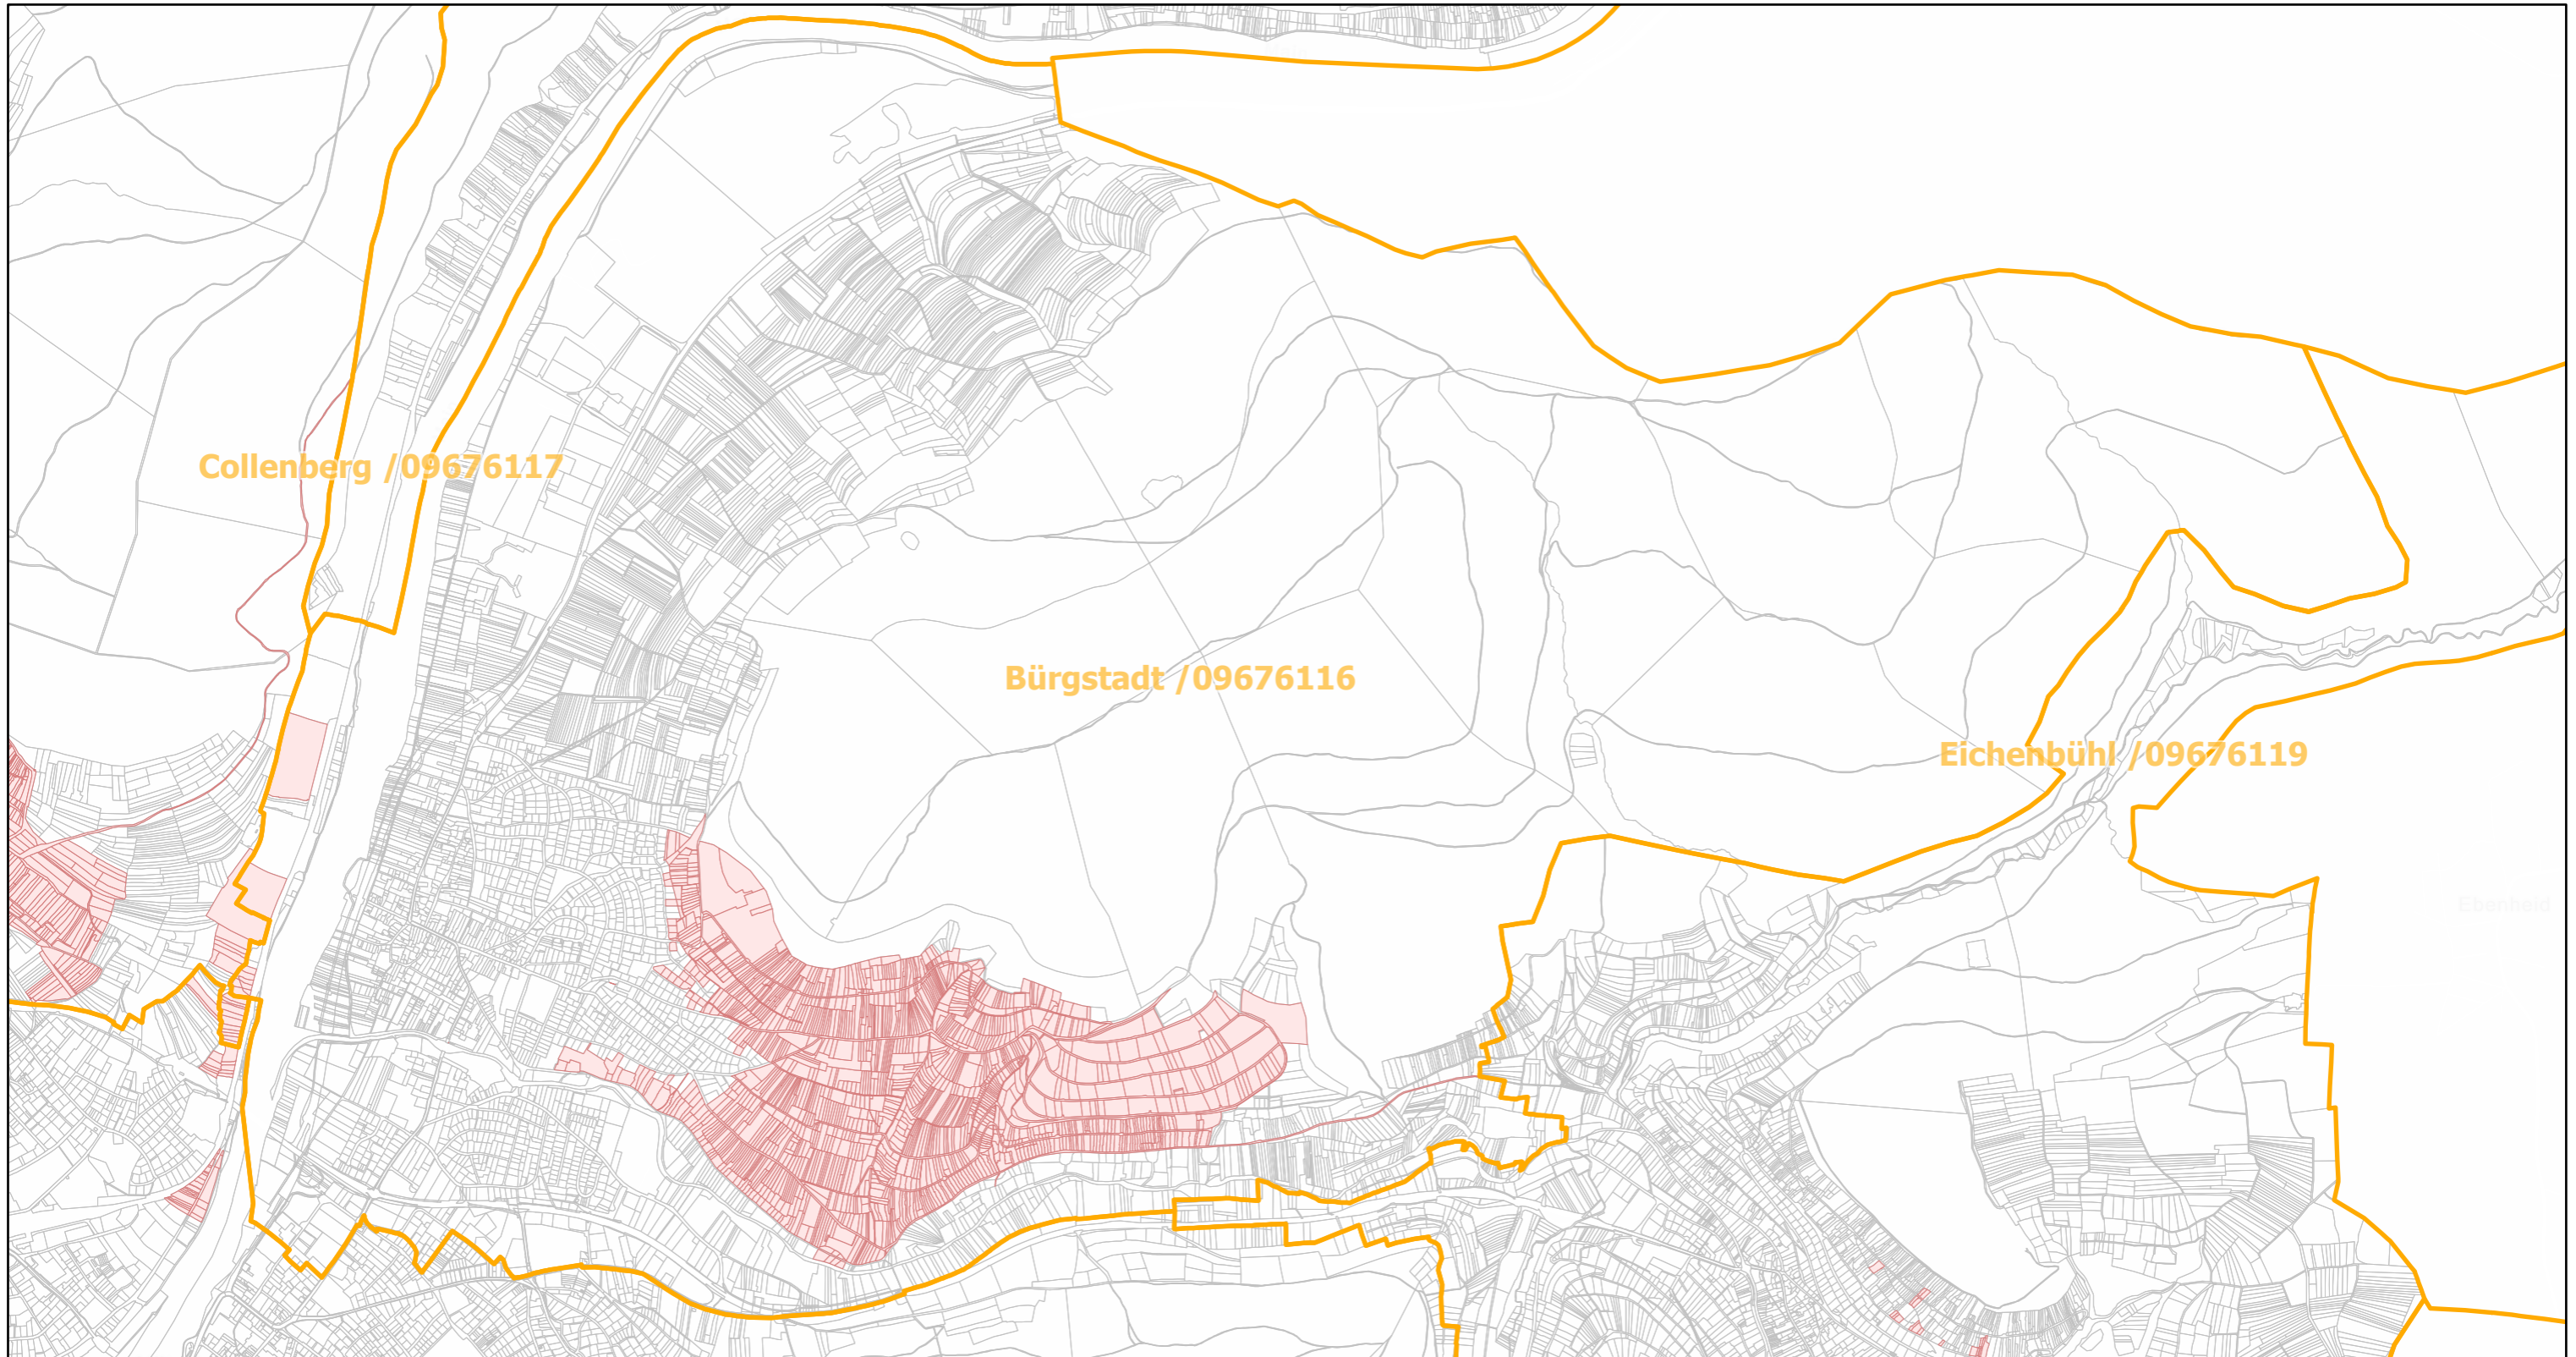

Bürgstadt / 09676116

9.9.2022, 11:48:06

-  Gemeinde
-  Rebflächen der g. U. Franken
-  Flurstück

Esri, HERE, Garmin, Foursquare, GeoTechnologies, Inc, METI/NASA, USGS