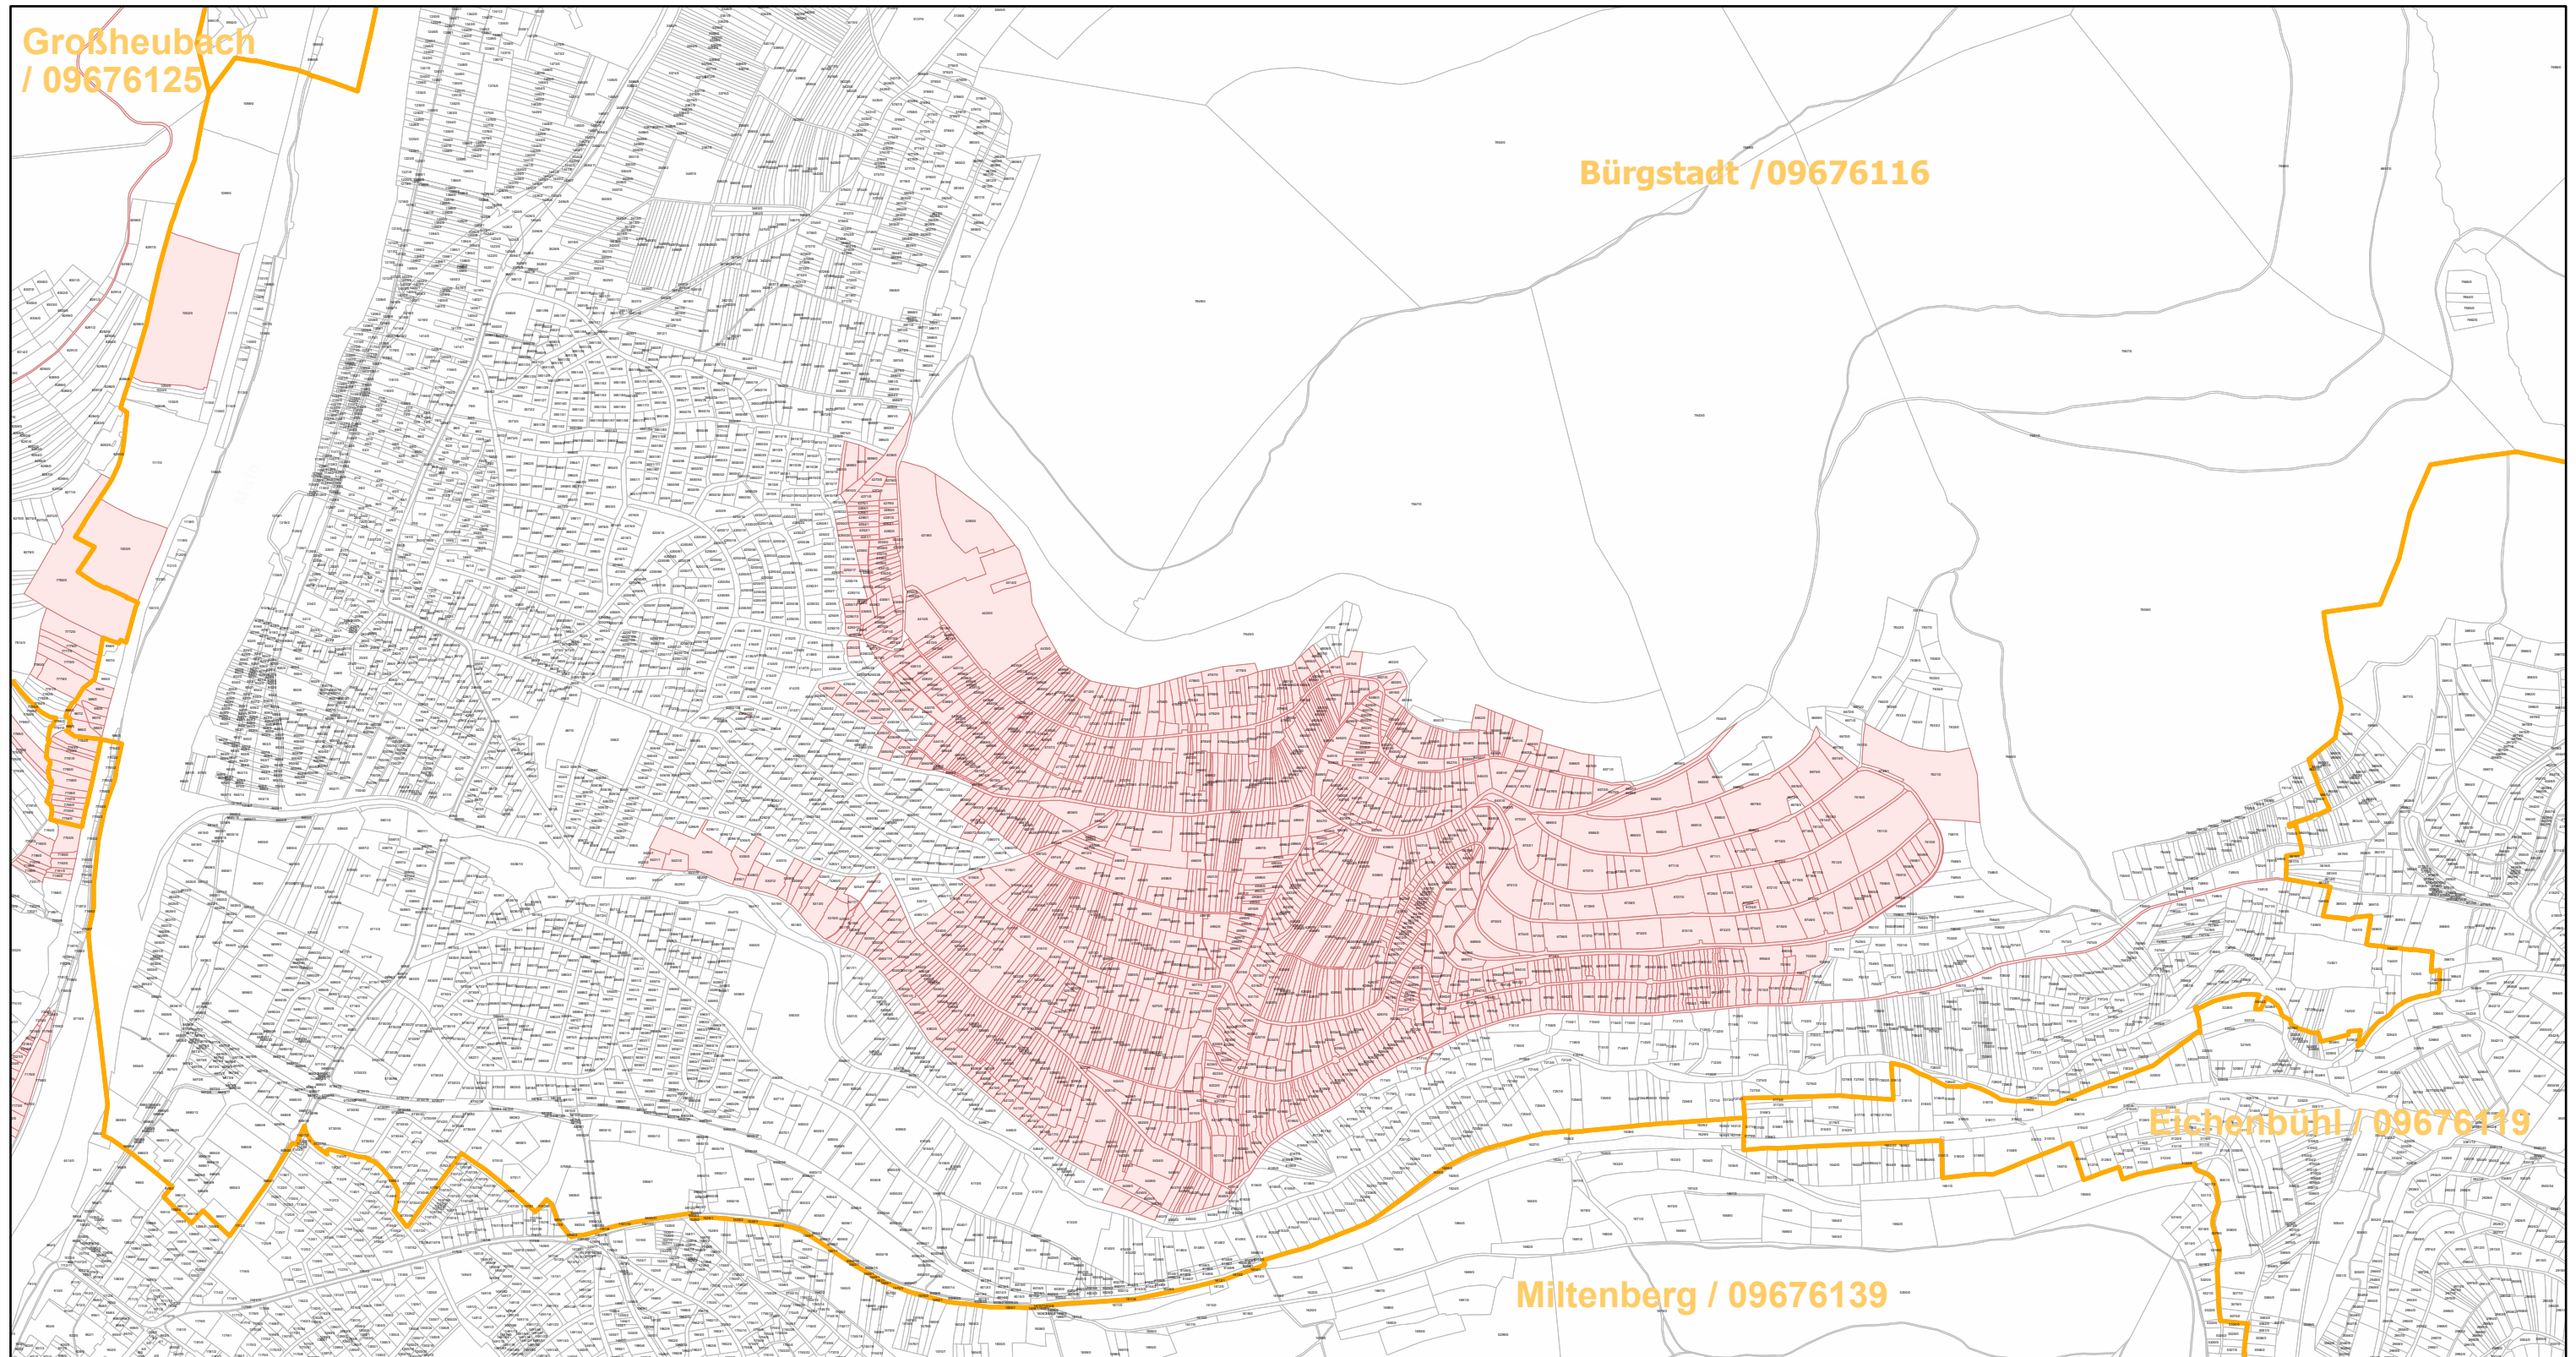

Bürgstadt / 09676116

9.9.2022, 11:51:26

-  Gemeinde
-  Rebflächen der g. U. Franken
-  Flurstück

Esri Community Maps Contributors, Esri, HERE, Garmin, Foursquare, GeoTechnologies, Inc, METI/NASA, USGS