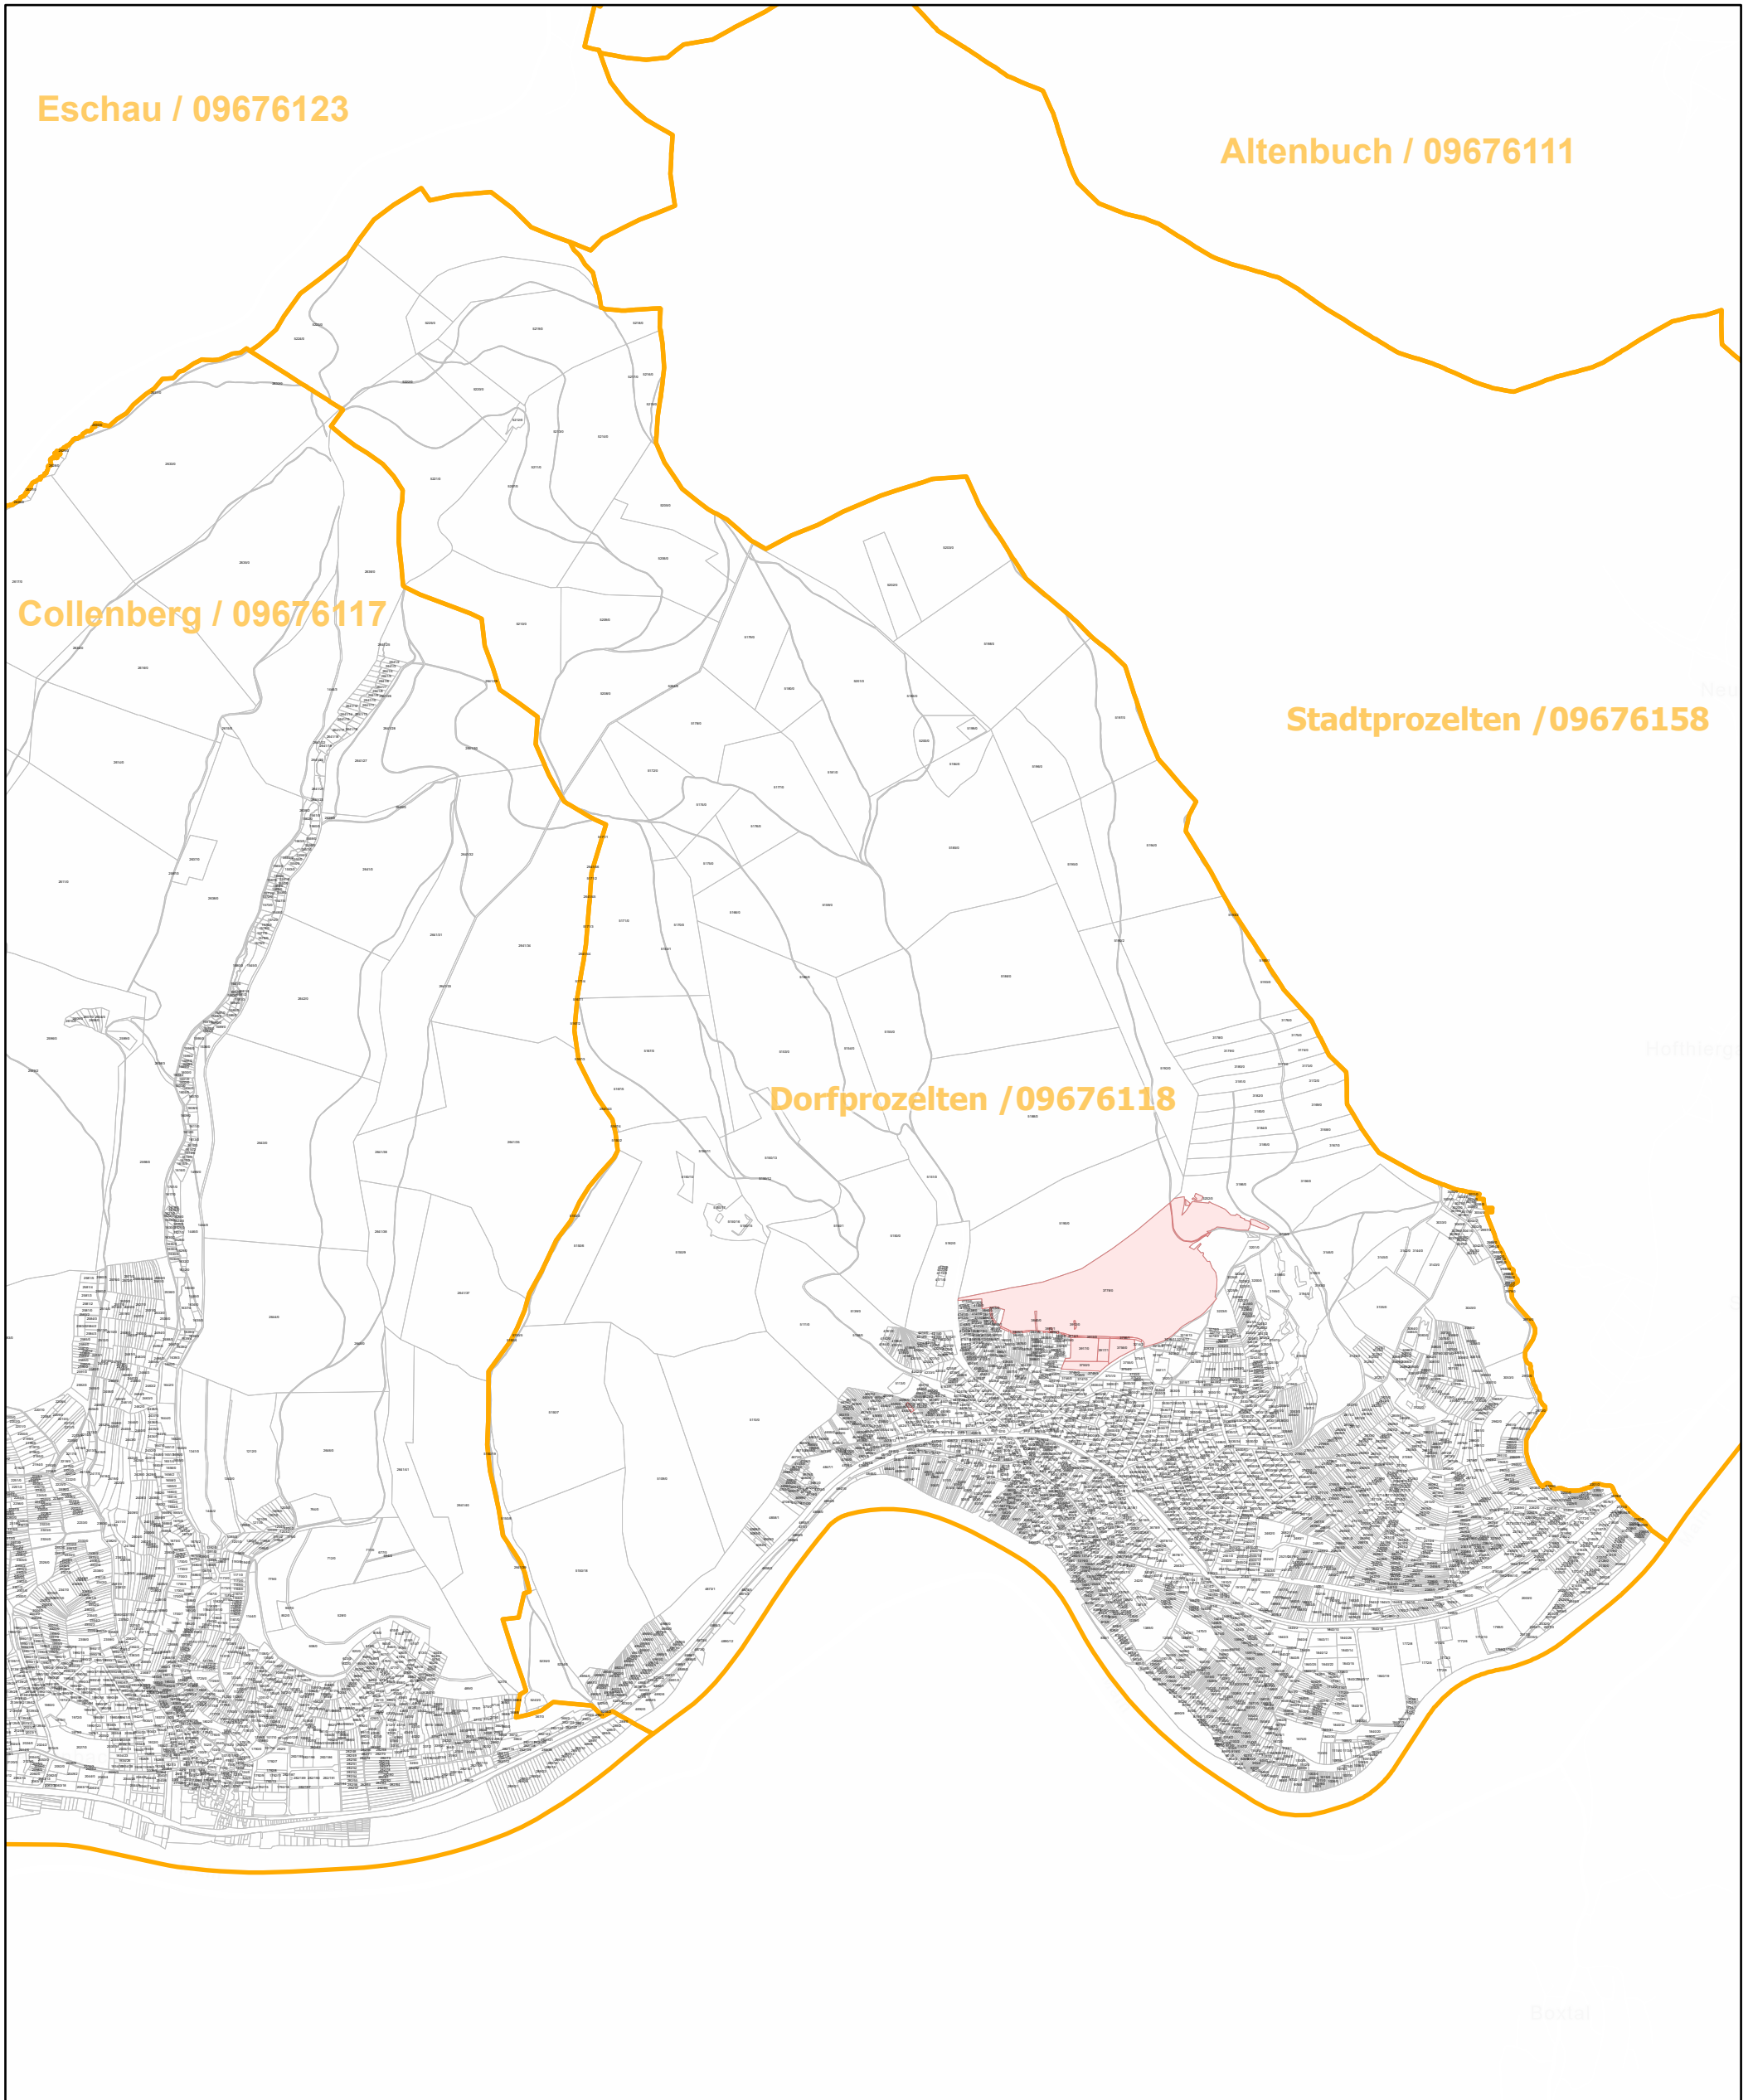

# Dorfprozelten / 09676118

9.9.2022, 11:55:59

-  Gemeinde
-  Rebflächen der g. U. Franken
-  Flurstück

1:32,000

Esri, HERE, Garmin, Foursquare, GeoTechnologies, Inc, METI/NASA, USGS