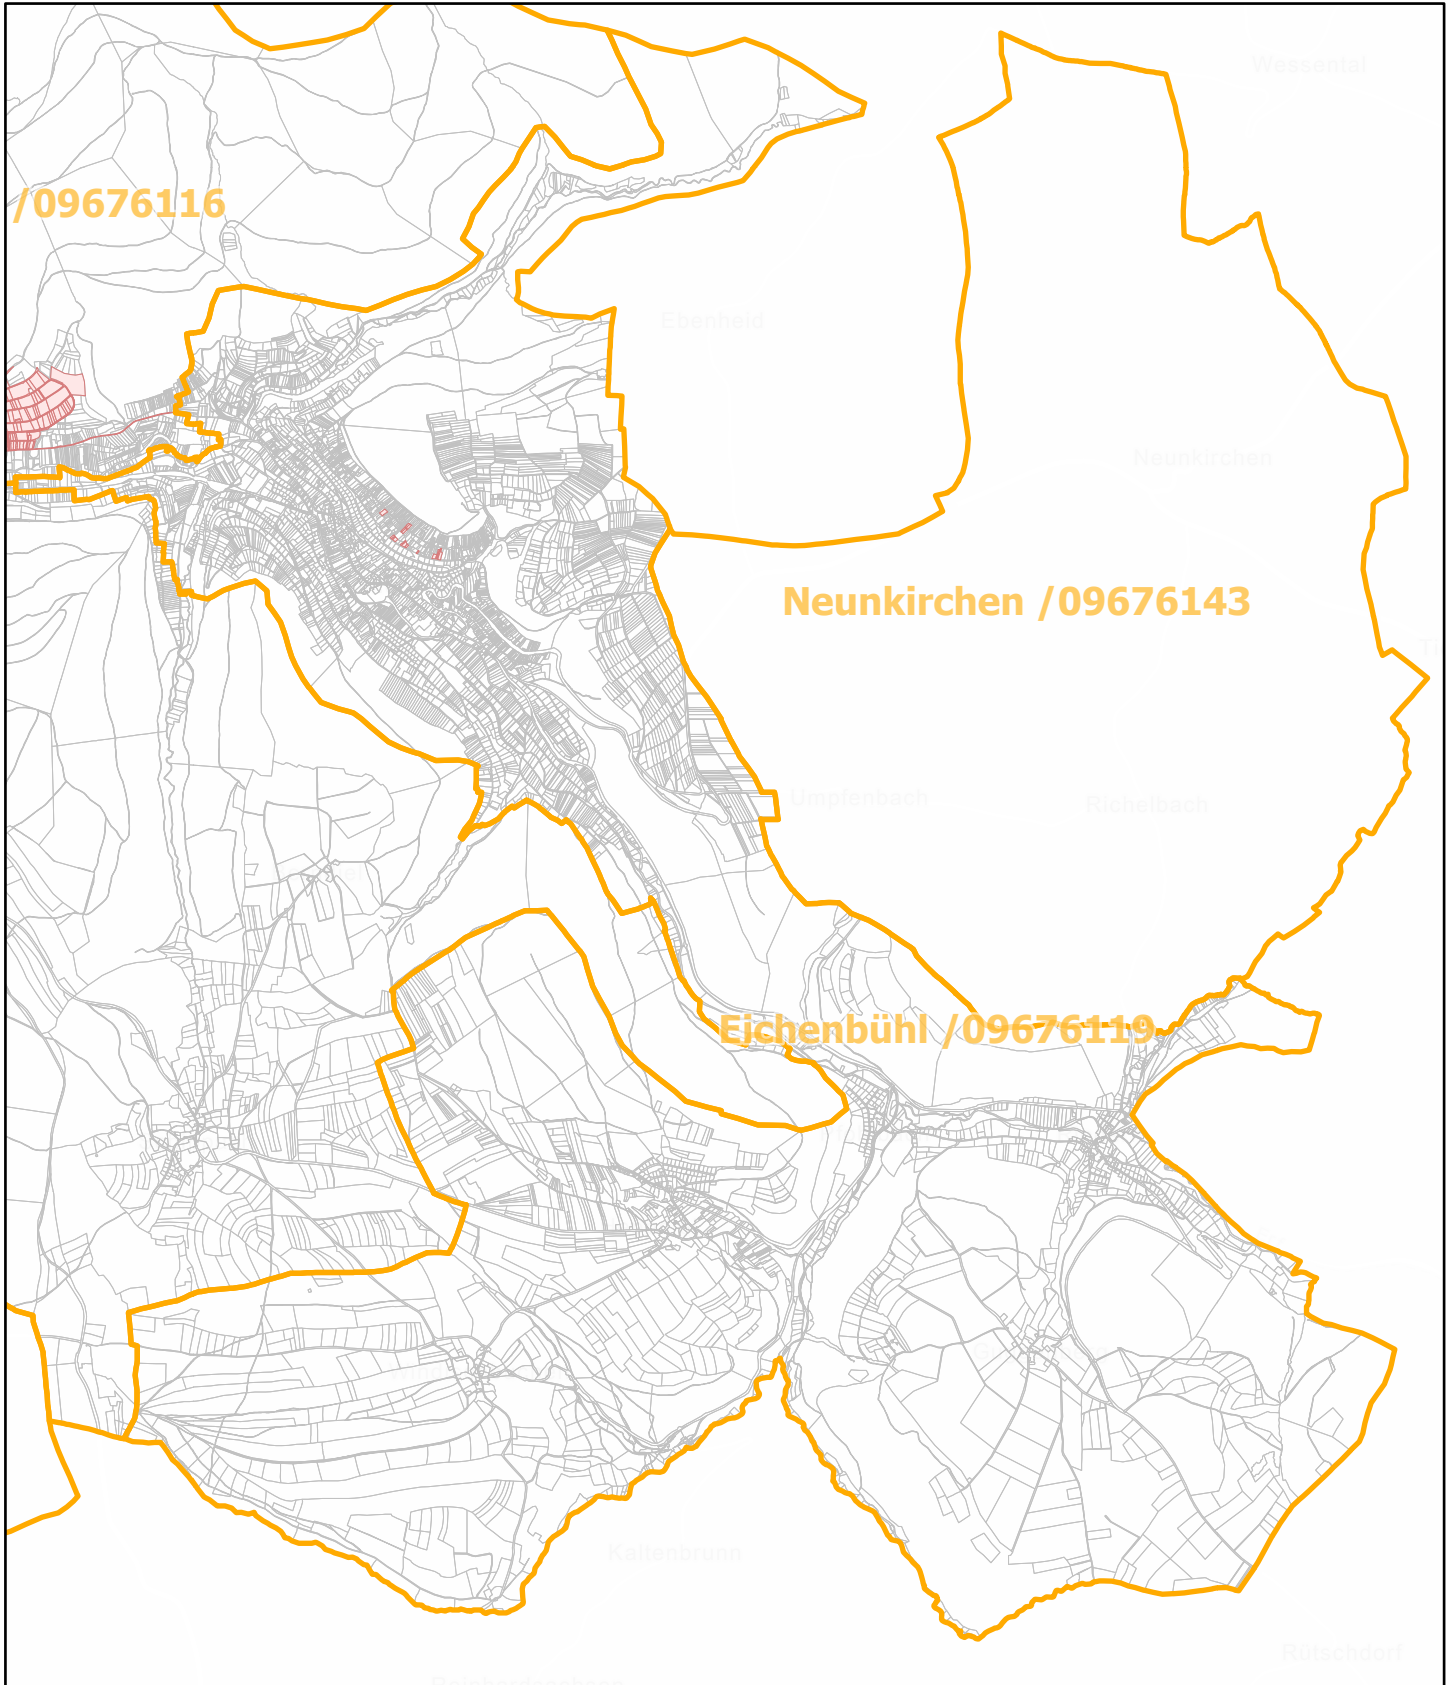

Eichenbühl / 09676119

9.9.2022, 12:04:14

-  Gemeinde
-  Rebflächen der g. U. Franken
-  Flurstück

Esri, HERE, Garmin, Foursquare, GeoTechnologies, Inc, METI/NASA, USGS