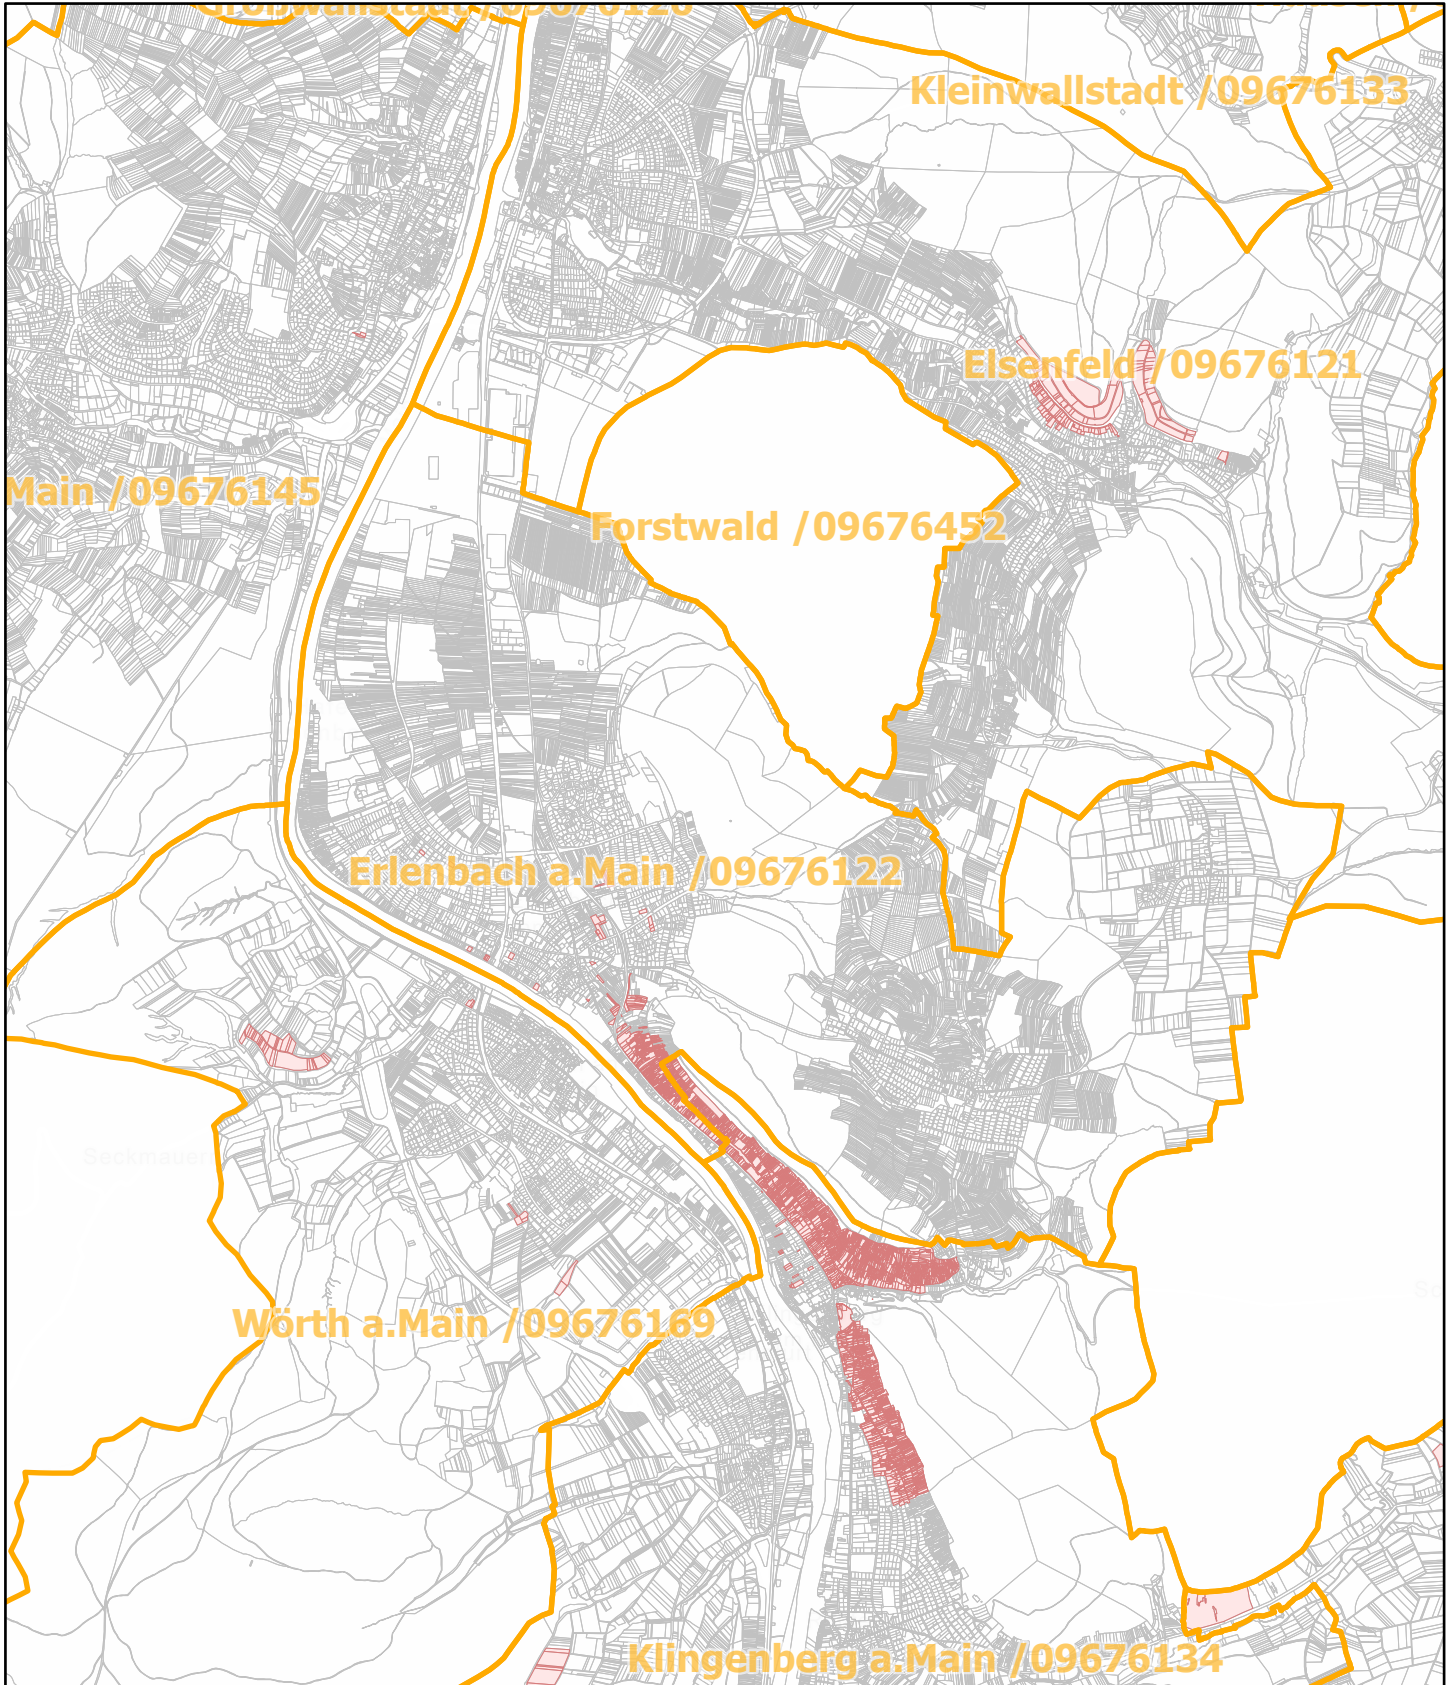

# Erlenbach am Main / 09676122

9.9.2022, 13:03:50

-  Gemeinde
-  Rebflächen der g. U. Franken
-  Flurstück

Esri, HERE, Garmin, Foursquare, GeoTechnologies, Inc, METI/NASA, USGS