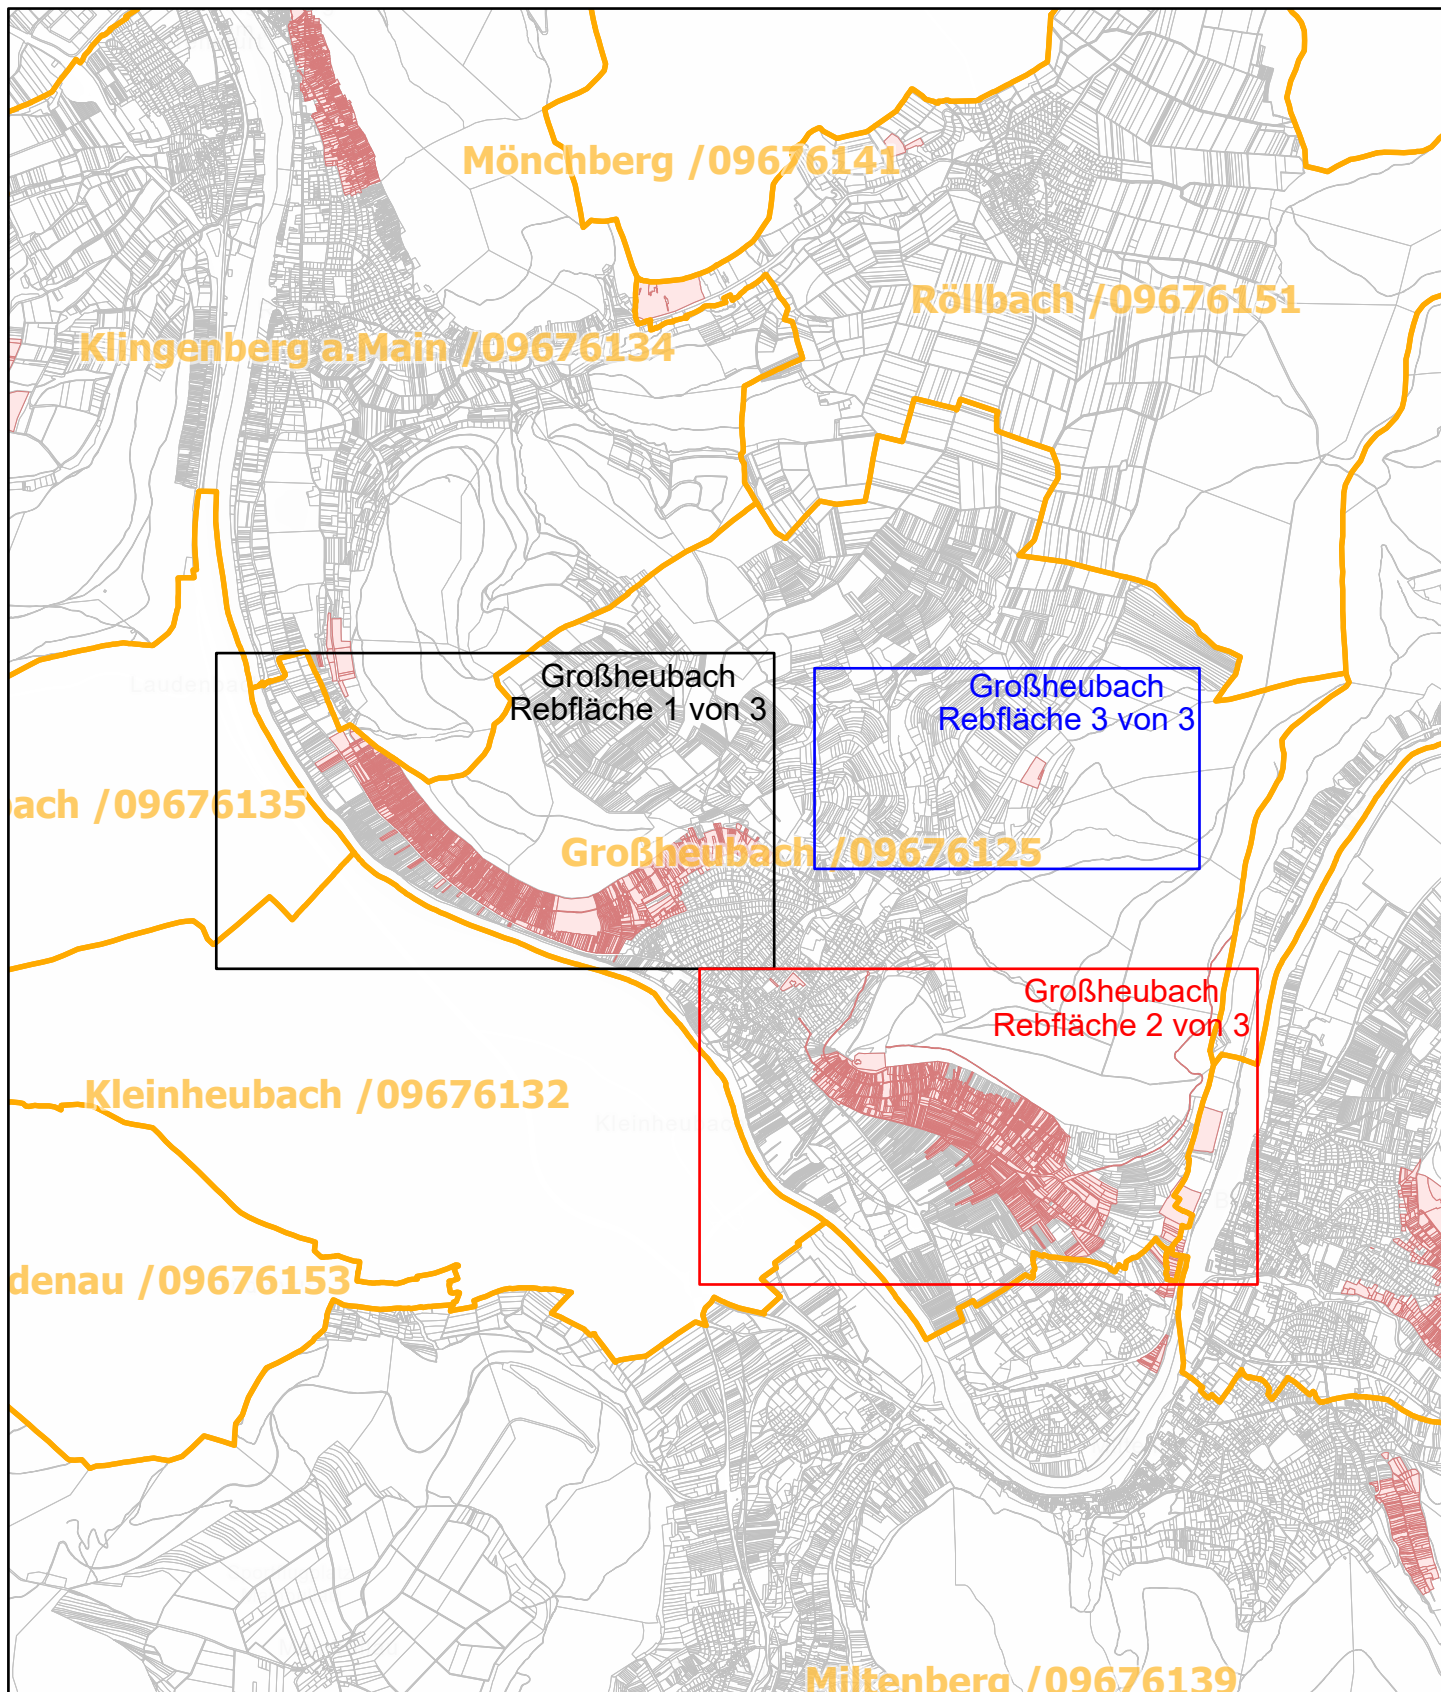

# Großheubach / 09676125

19.9.2022, 16:05:59

 Gemeinde

 Rebflächen der g. U. Franken

 Flurstück

Esri, HERE, Garmin, Foursquare, GeoTechnologies, Inc, METI/NASA, USGS