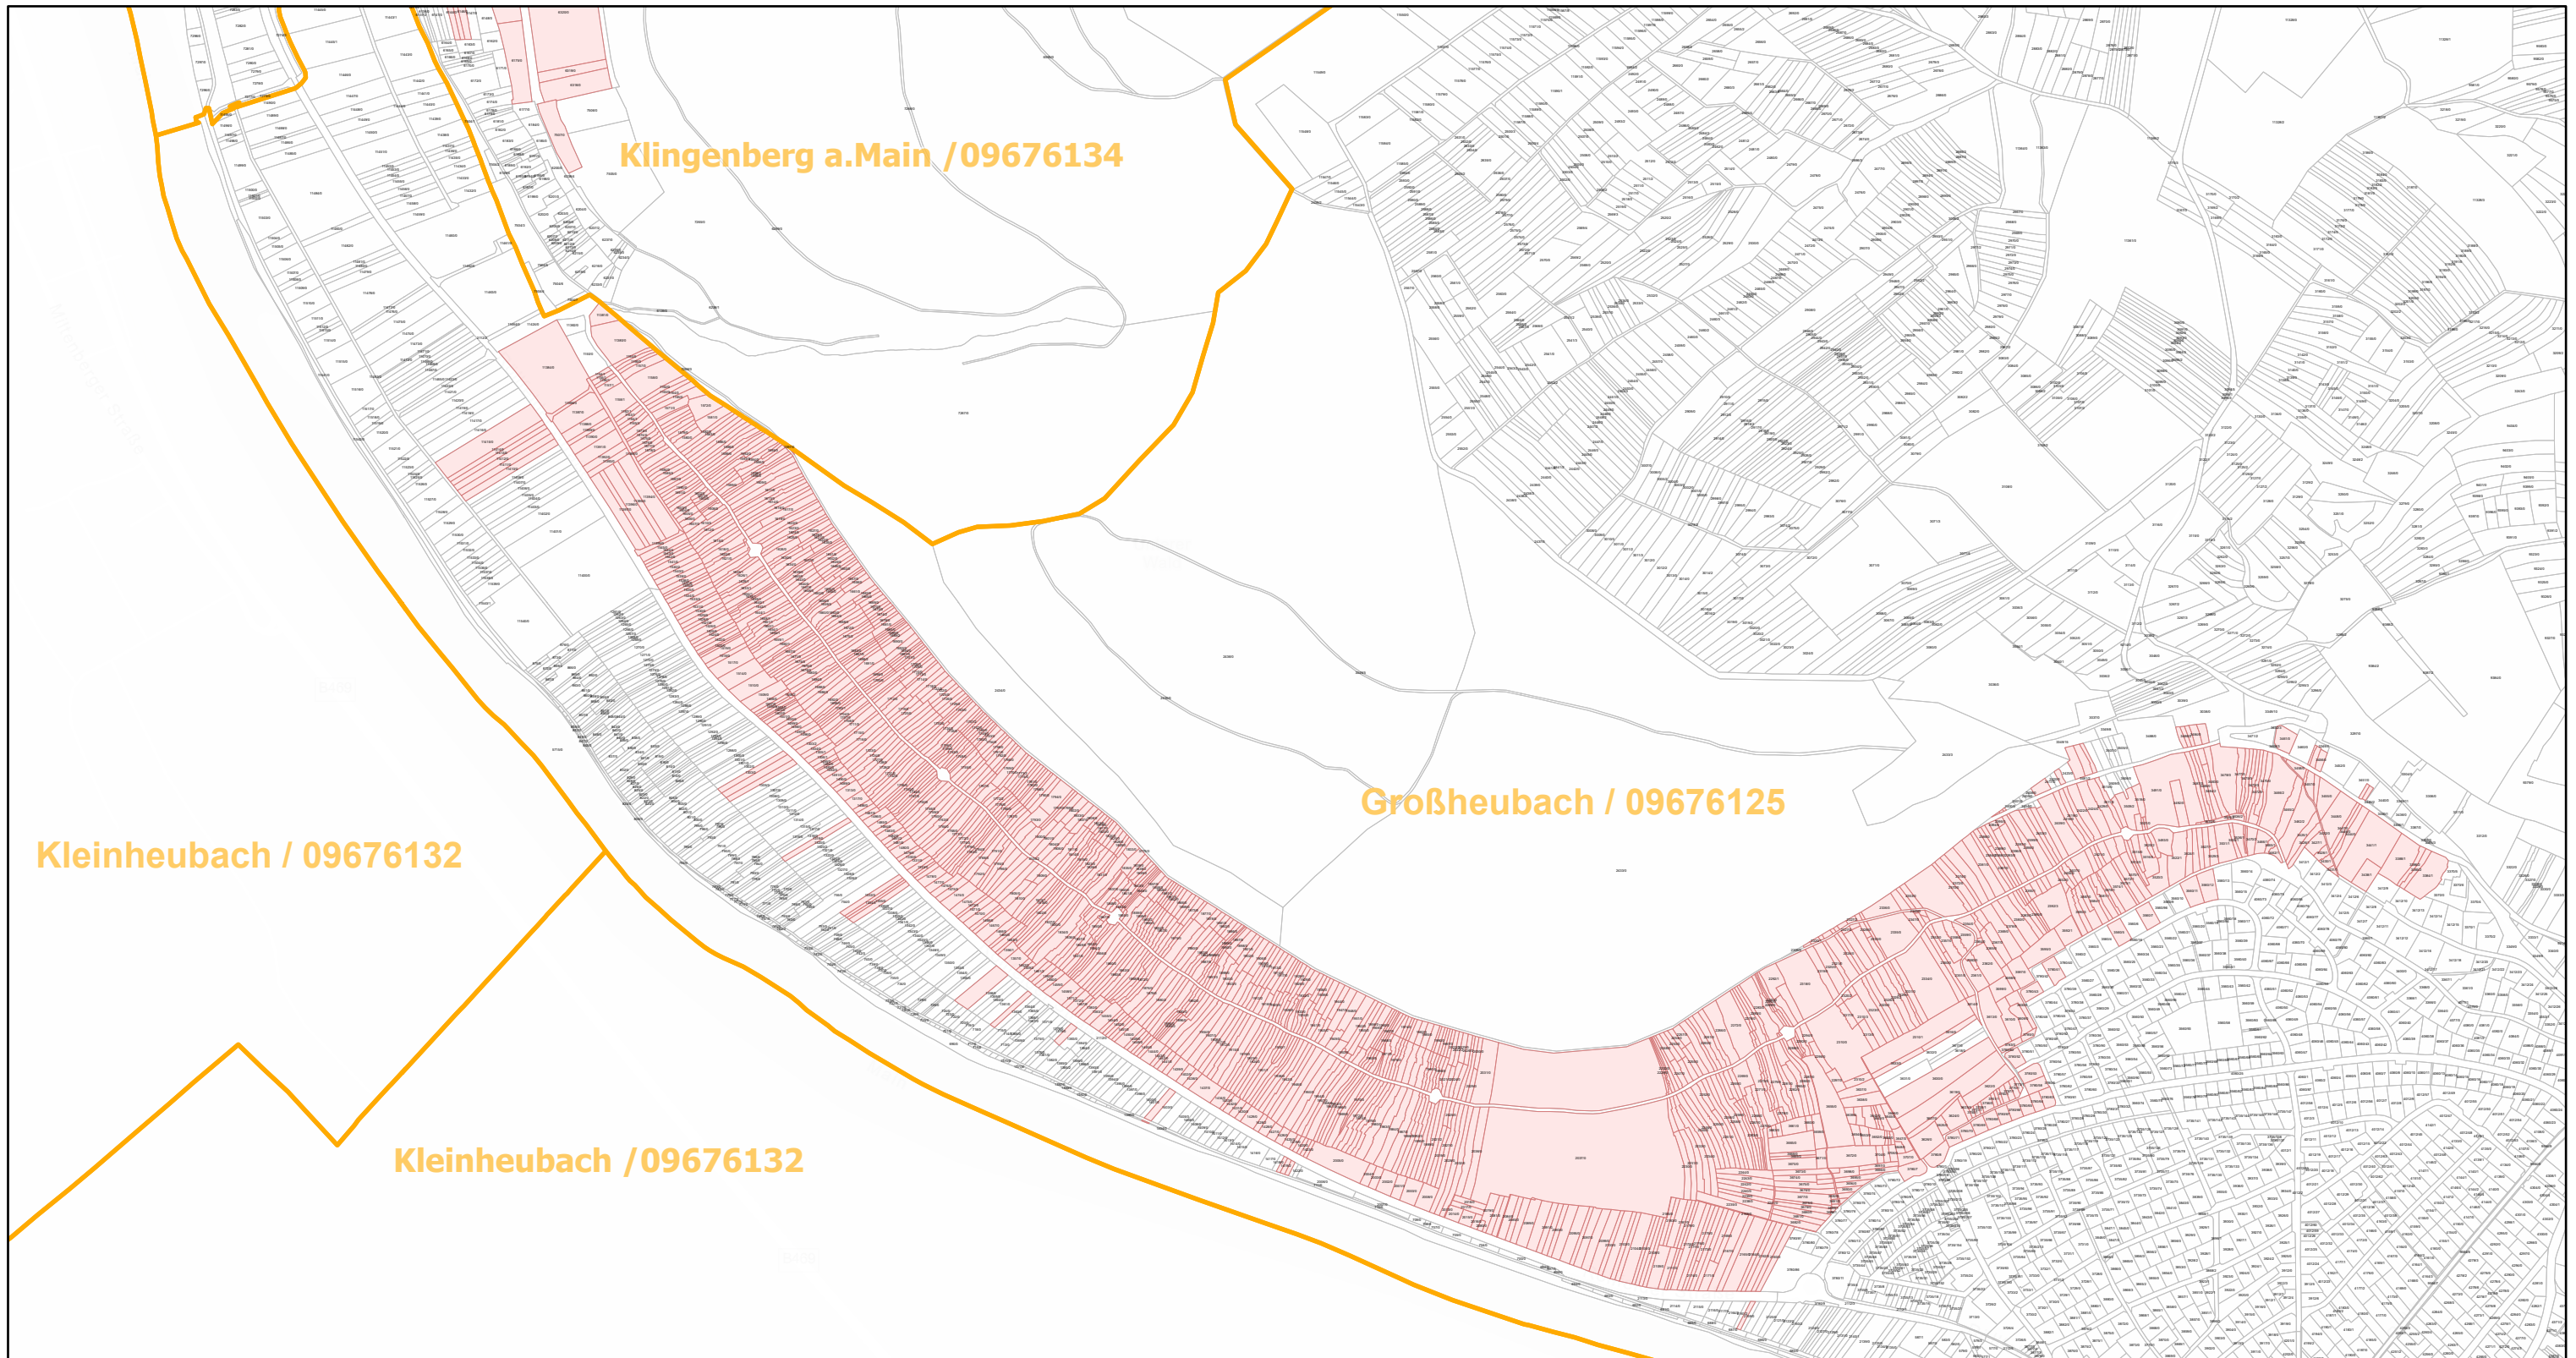

Großheubach / 09676125

19.9.2022, 16:11:18

-  Gemeinde
-  Rebflächen der g. U. Franken
-  Flurstück

Esri Community Maps Contributors, Esri, HERE, Garmin, Foursquare, GeoTechnologies, Inc, METI/NASA, USGS