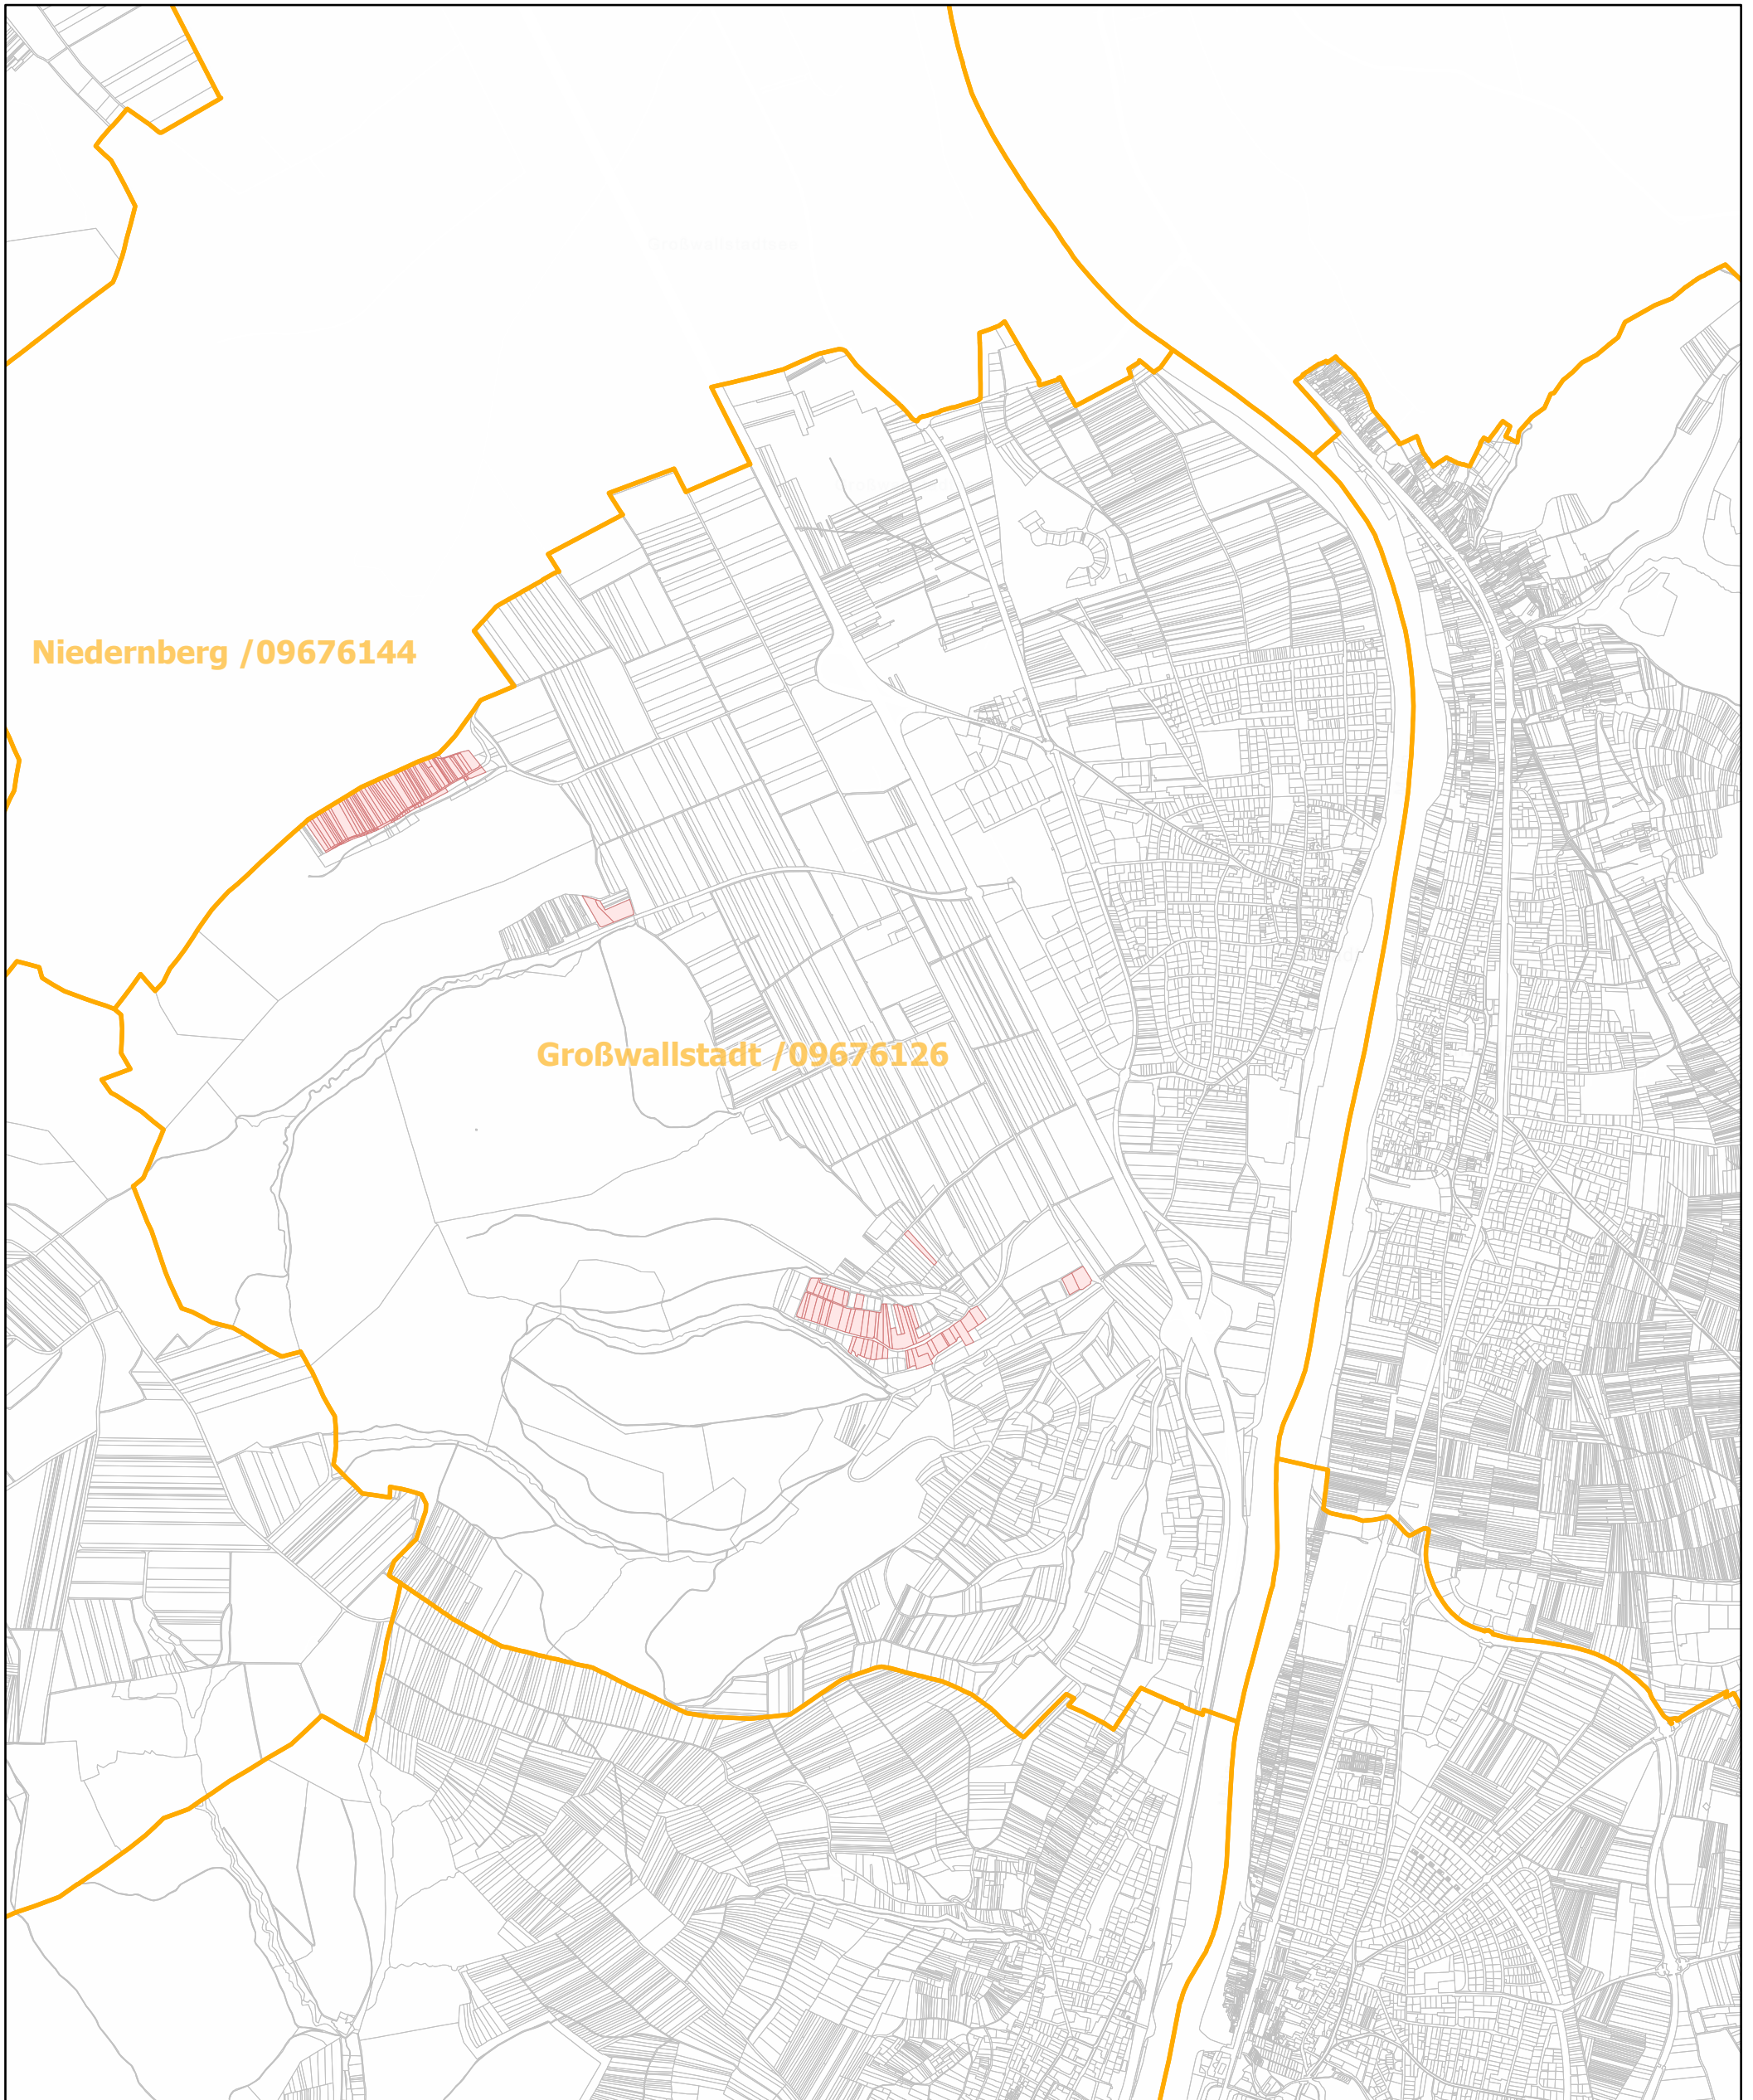

Großwallstadt / 096761

9.9.2022, 12:08:36

-  Gemeinde
-  Rebflächen der g. U. Franken
-  Flurstück

1:32,000

Esri, HERE, Garmin, Foursquare, GeoTechnologies, Inc.
METI/NASA, USGS