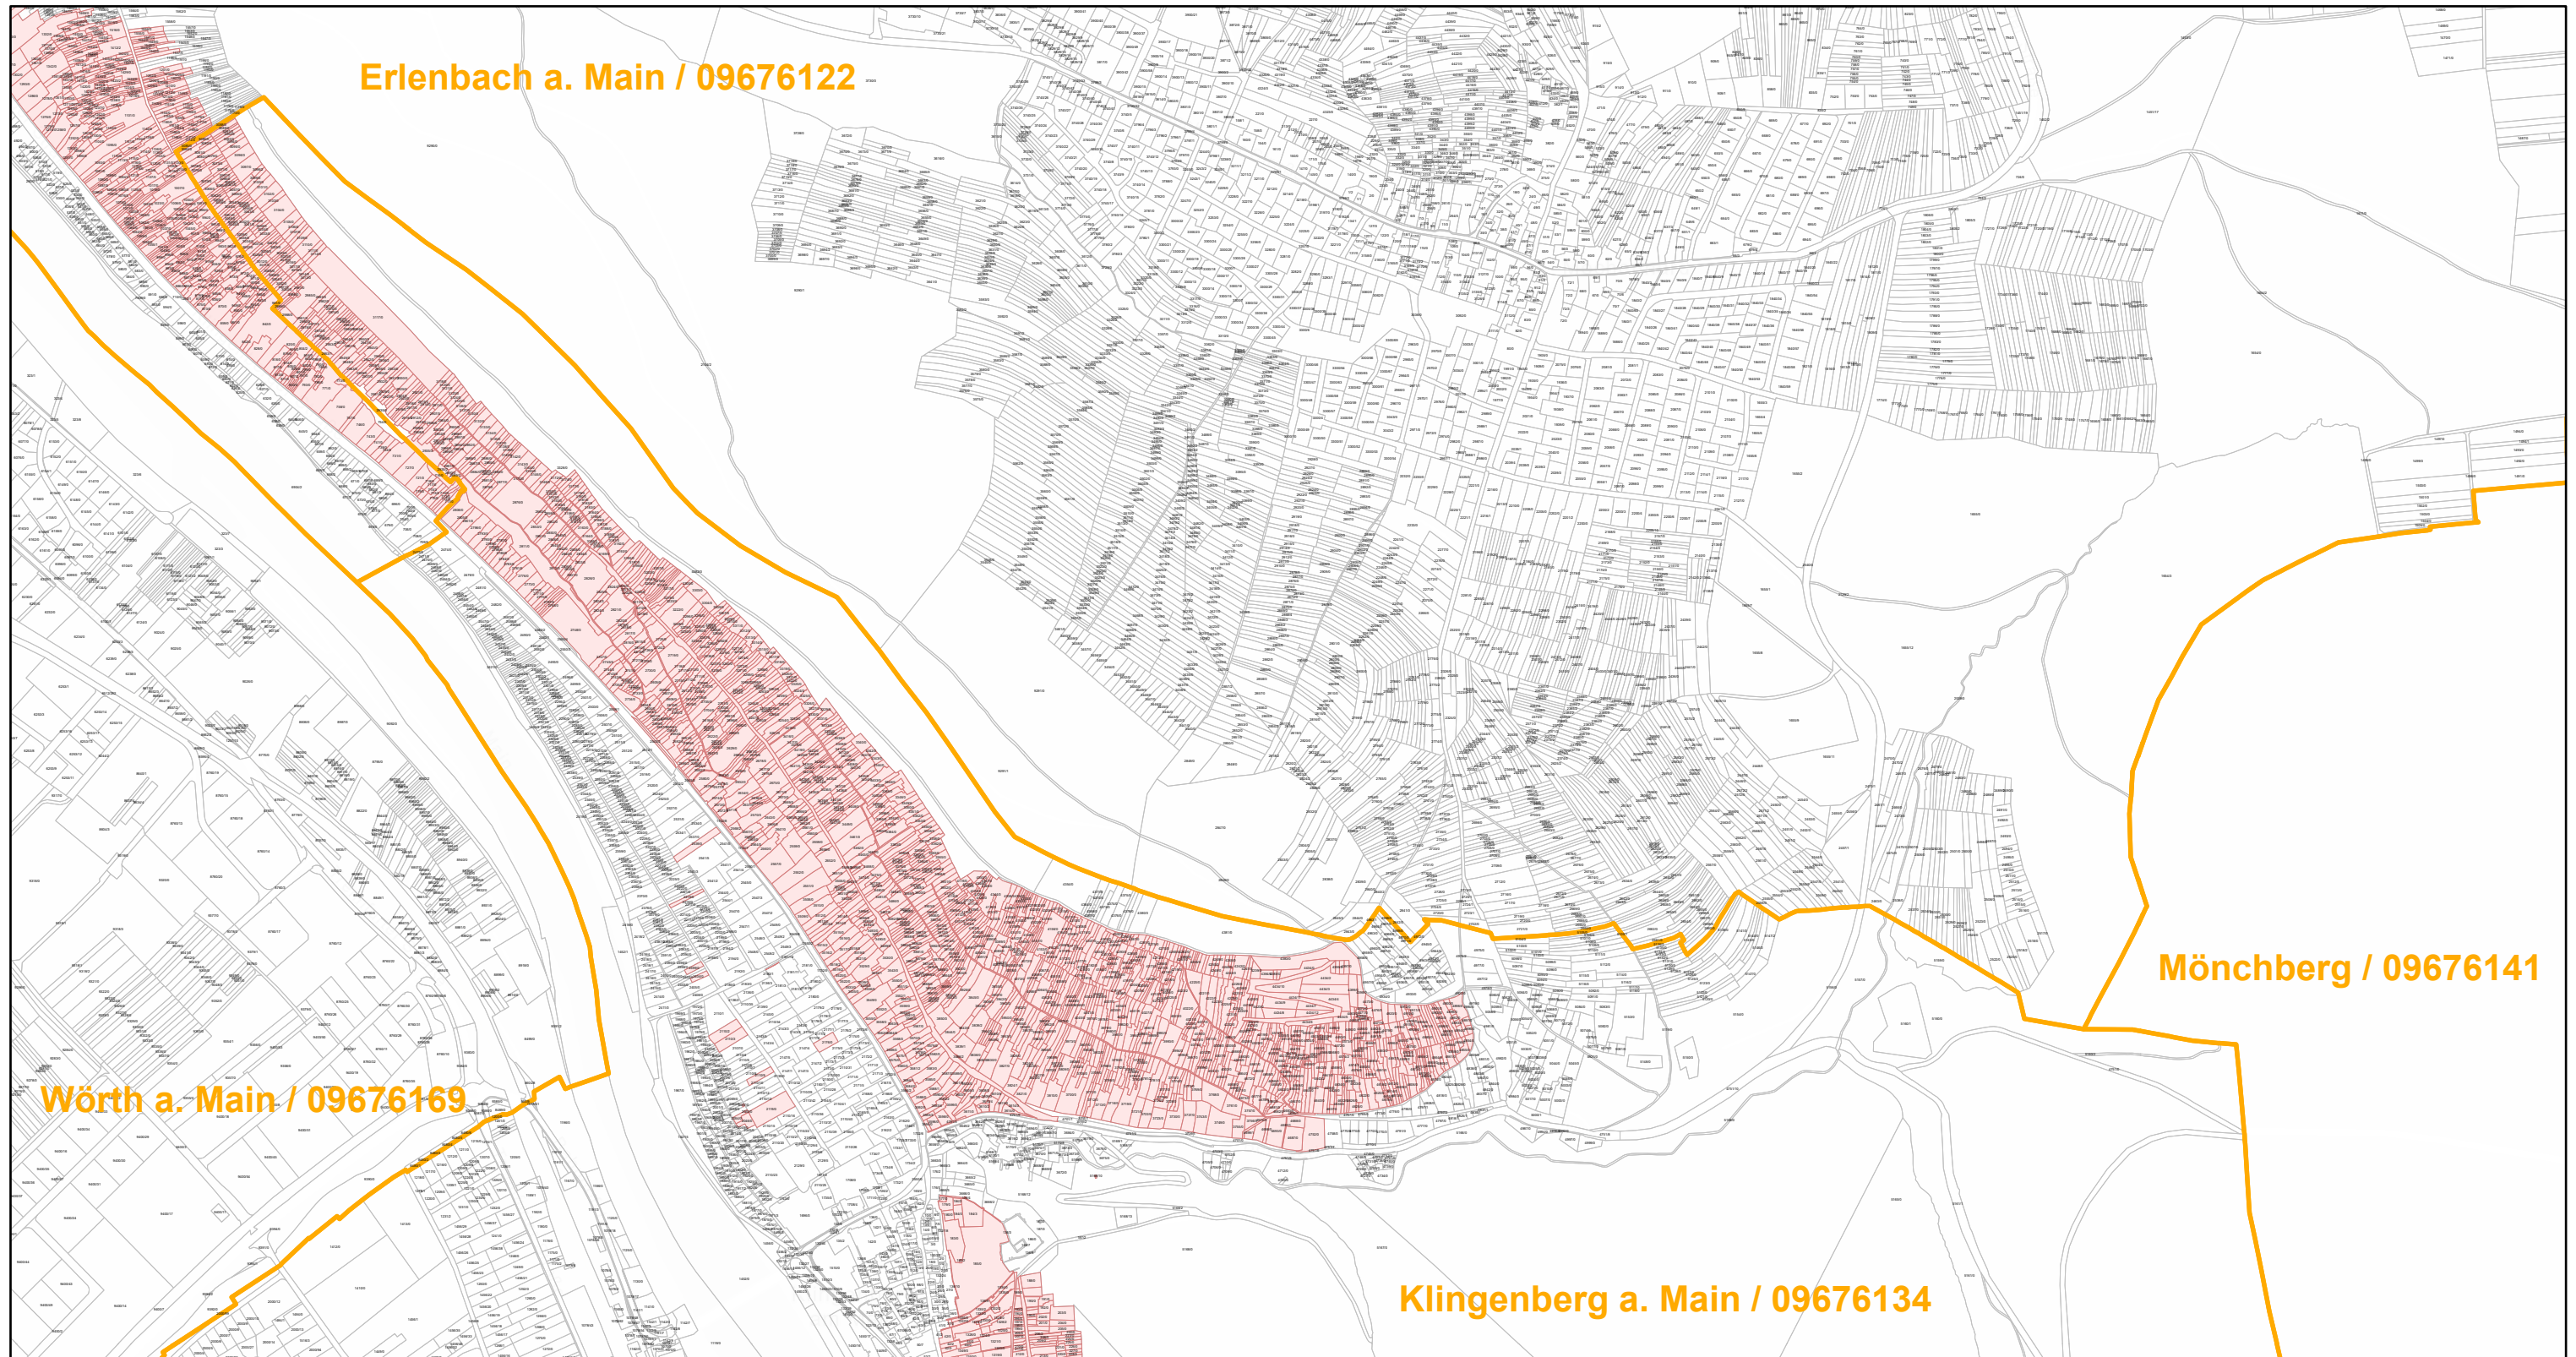

Klingenberg a. Main / 09676134

19.9.2022, 16:24:54

-  Gemeinde
-  Rebflächen der g. U. Franken
-  Flurstück

Esri Community Maps Contributors, Esri, HERE, Garmin, Foursquare, GeoTechnologies, Inc, METI/NASA, USGS