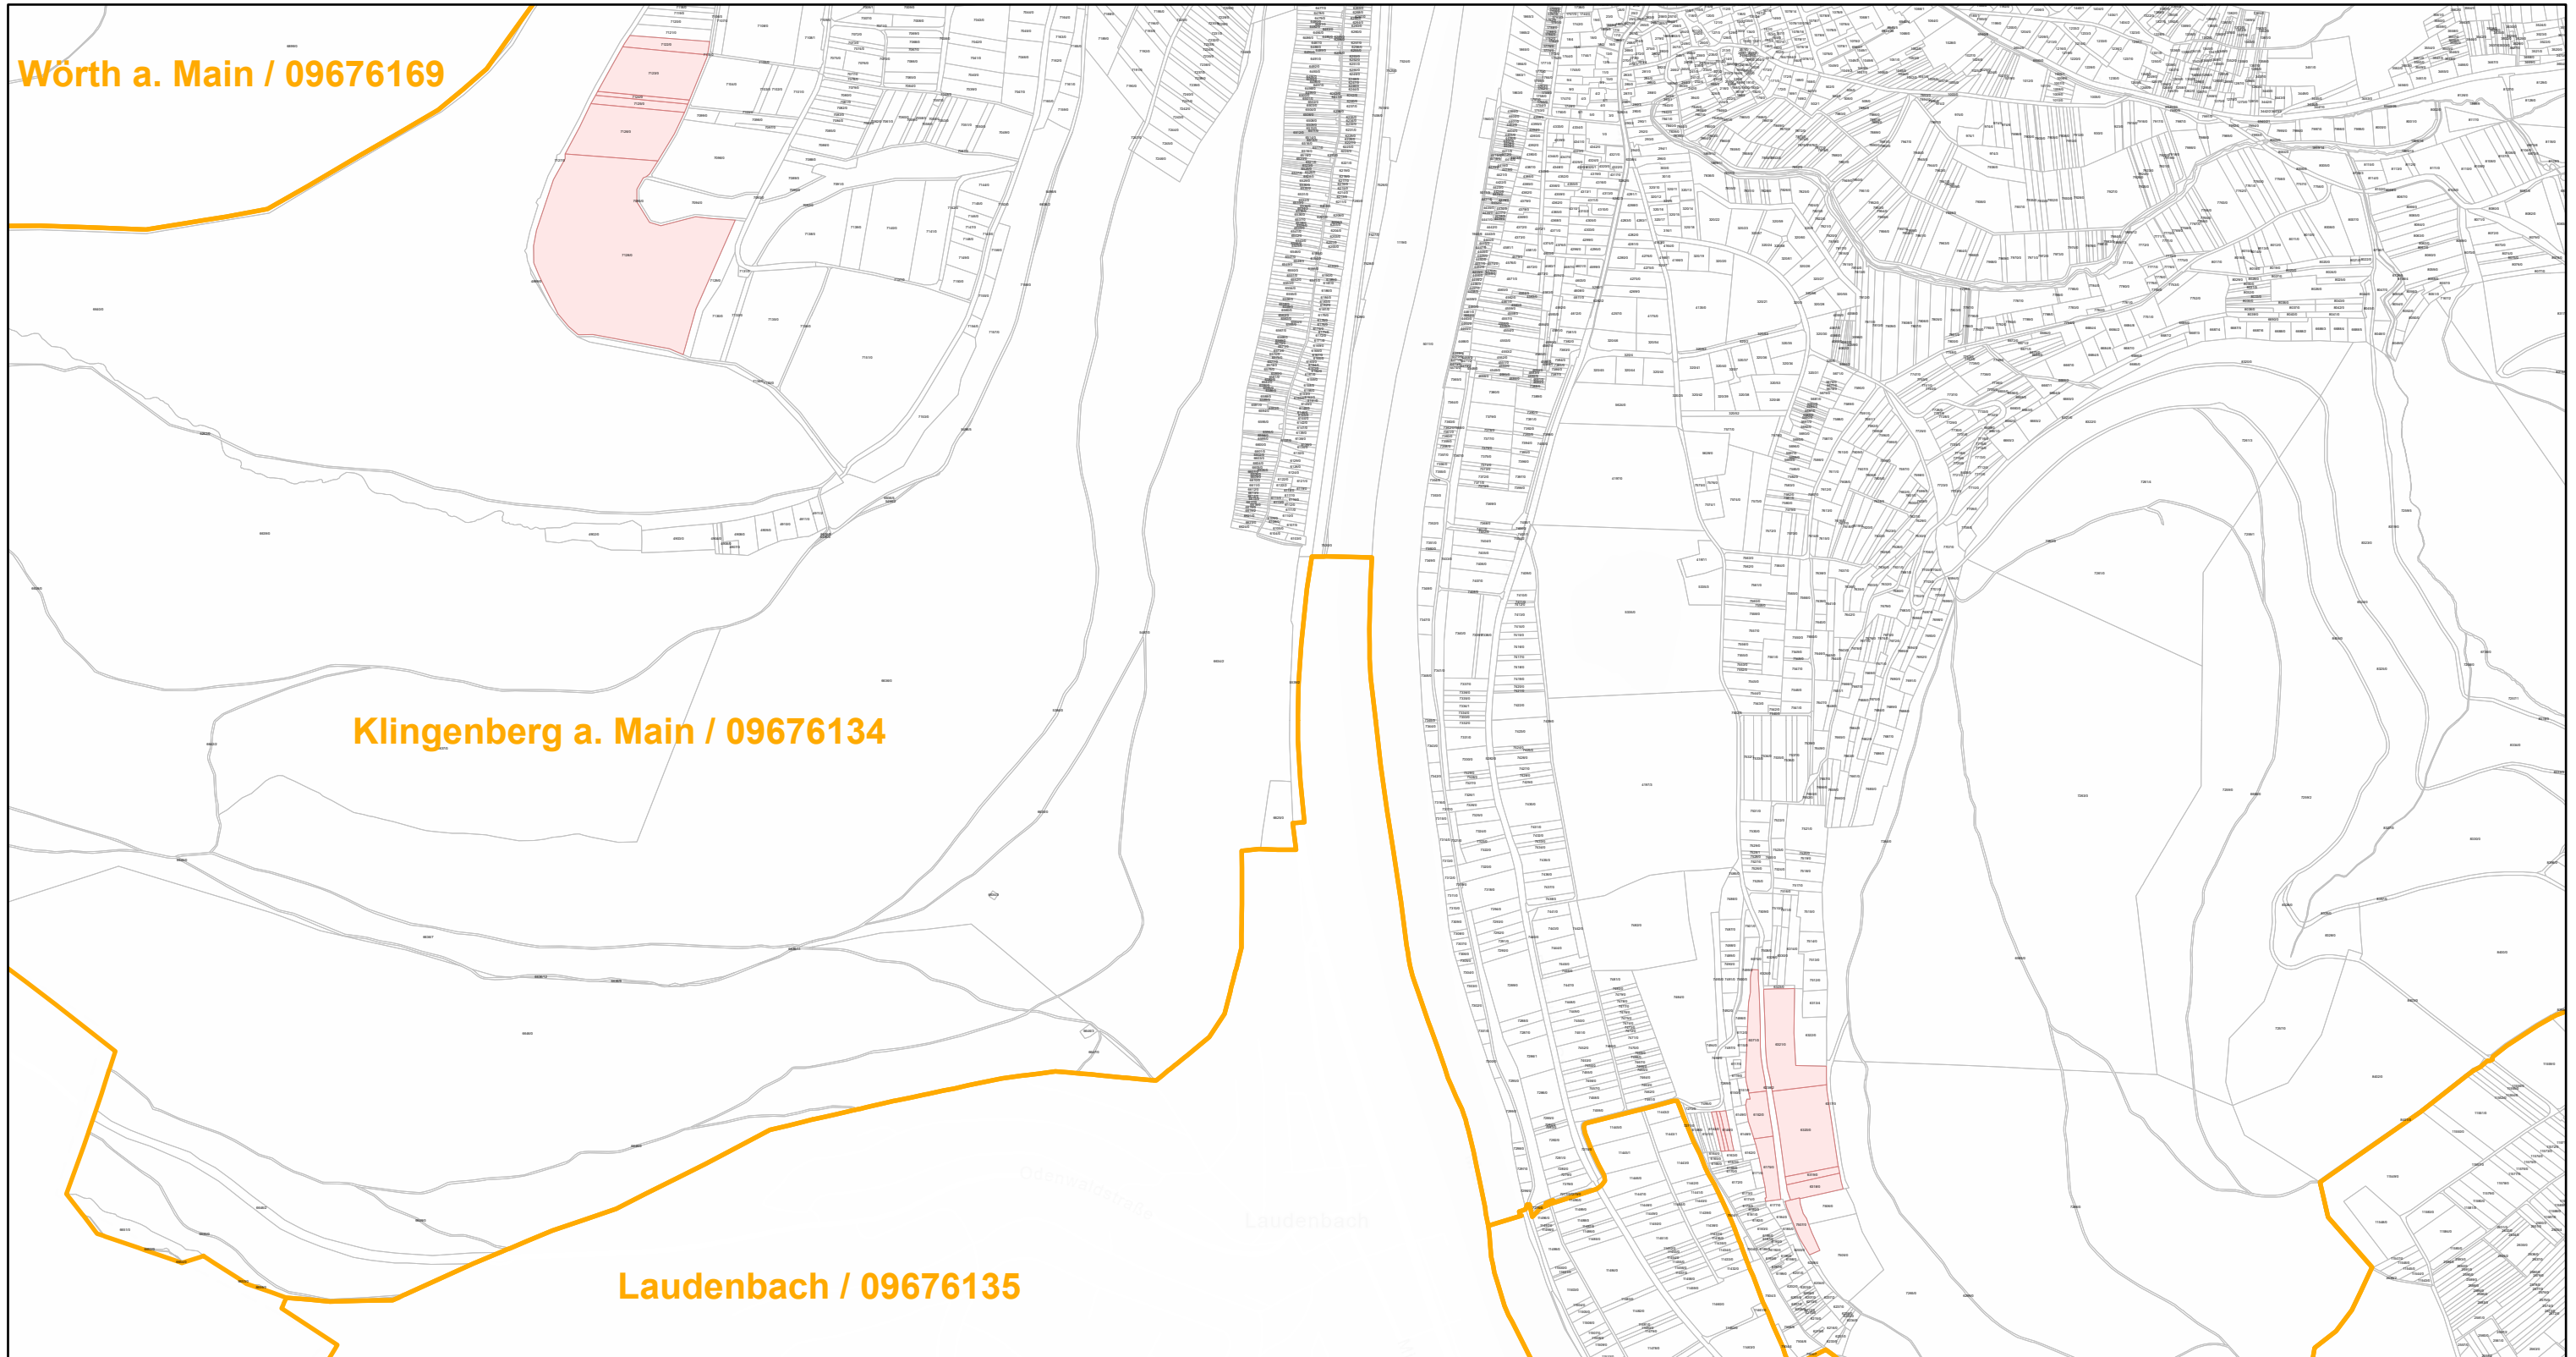

Klingenberg a. Main / 09676134

19.9.2022, 16:31:50

-  Gemeinde
-  Rebflächen der g. U. Franken
-  Flurstück

Esri Community Maps Contributors, Esri, HERE, Garmin, Foursquare, GeoTechnologies, Inc, METI/NASA, USGS