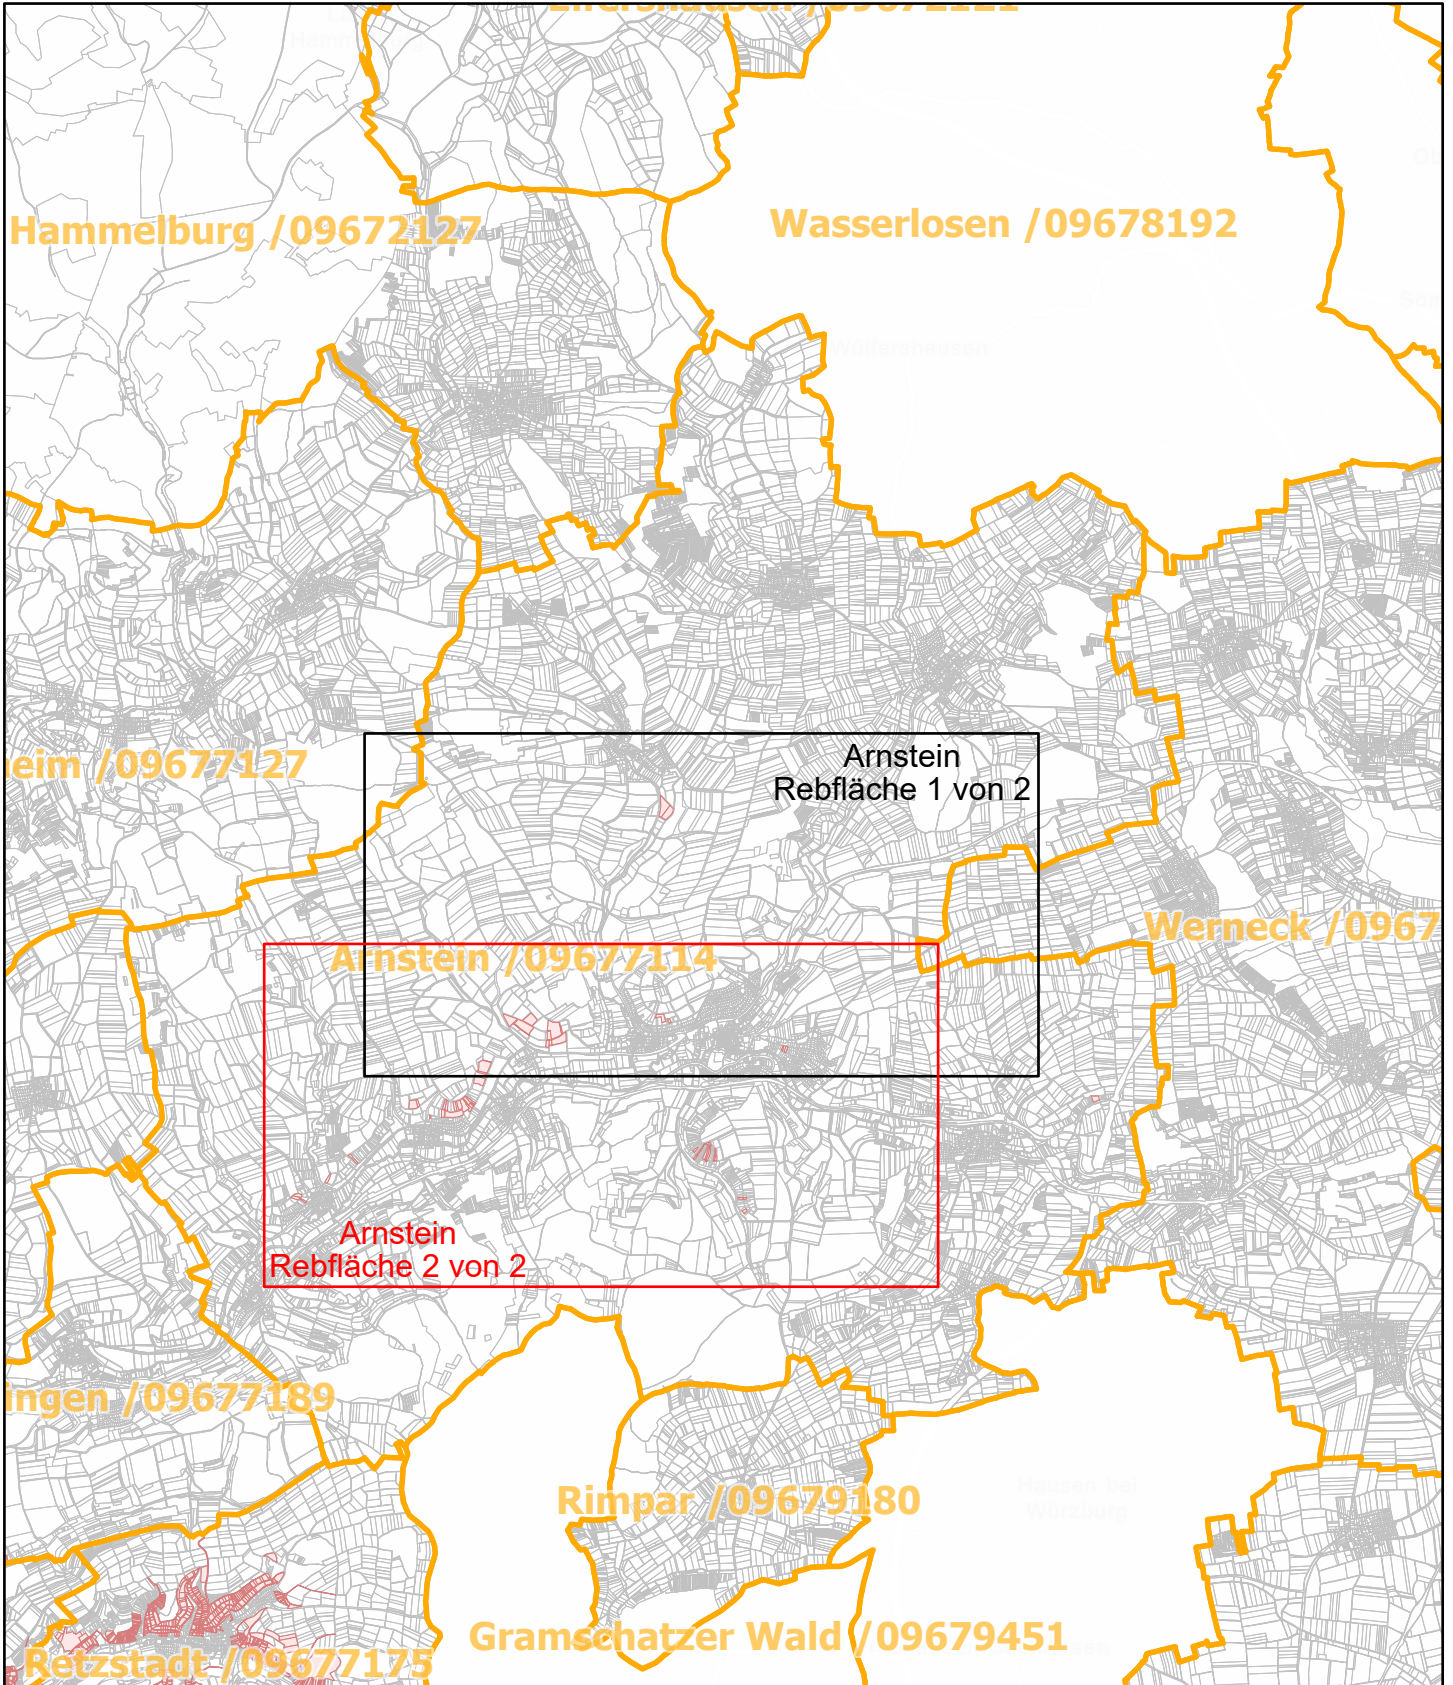

Arnstein / 09677114

16.9.2022, 12:20:10

 Gemeinde

 Rebflächen der g. U. Franken

 Flurstück

Esri, HERE, Garmin, Foursquare, GeoTechnologies, Inc, METI/NASA, USGS