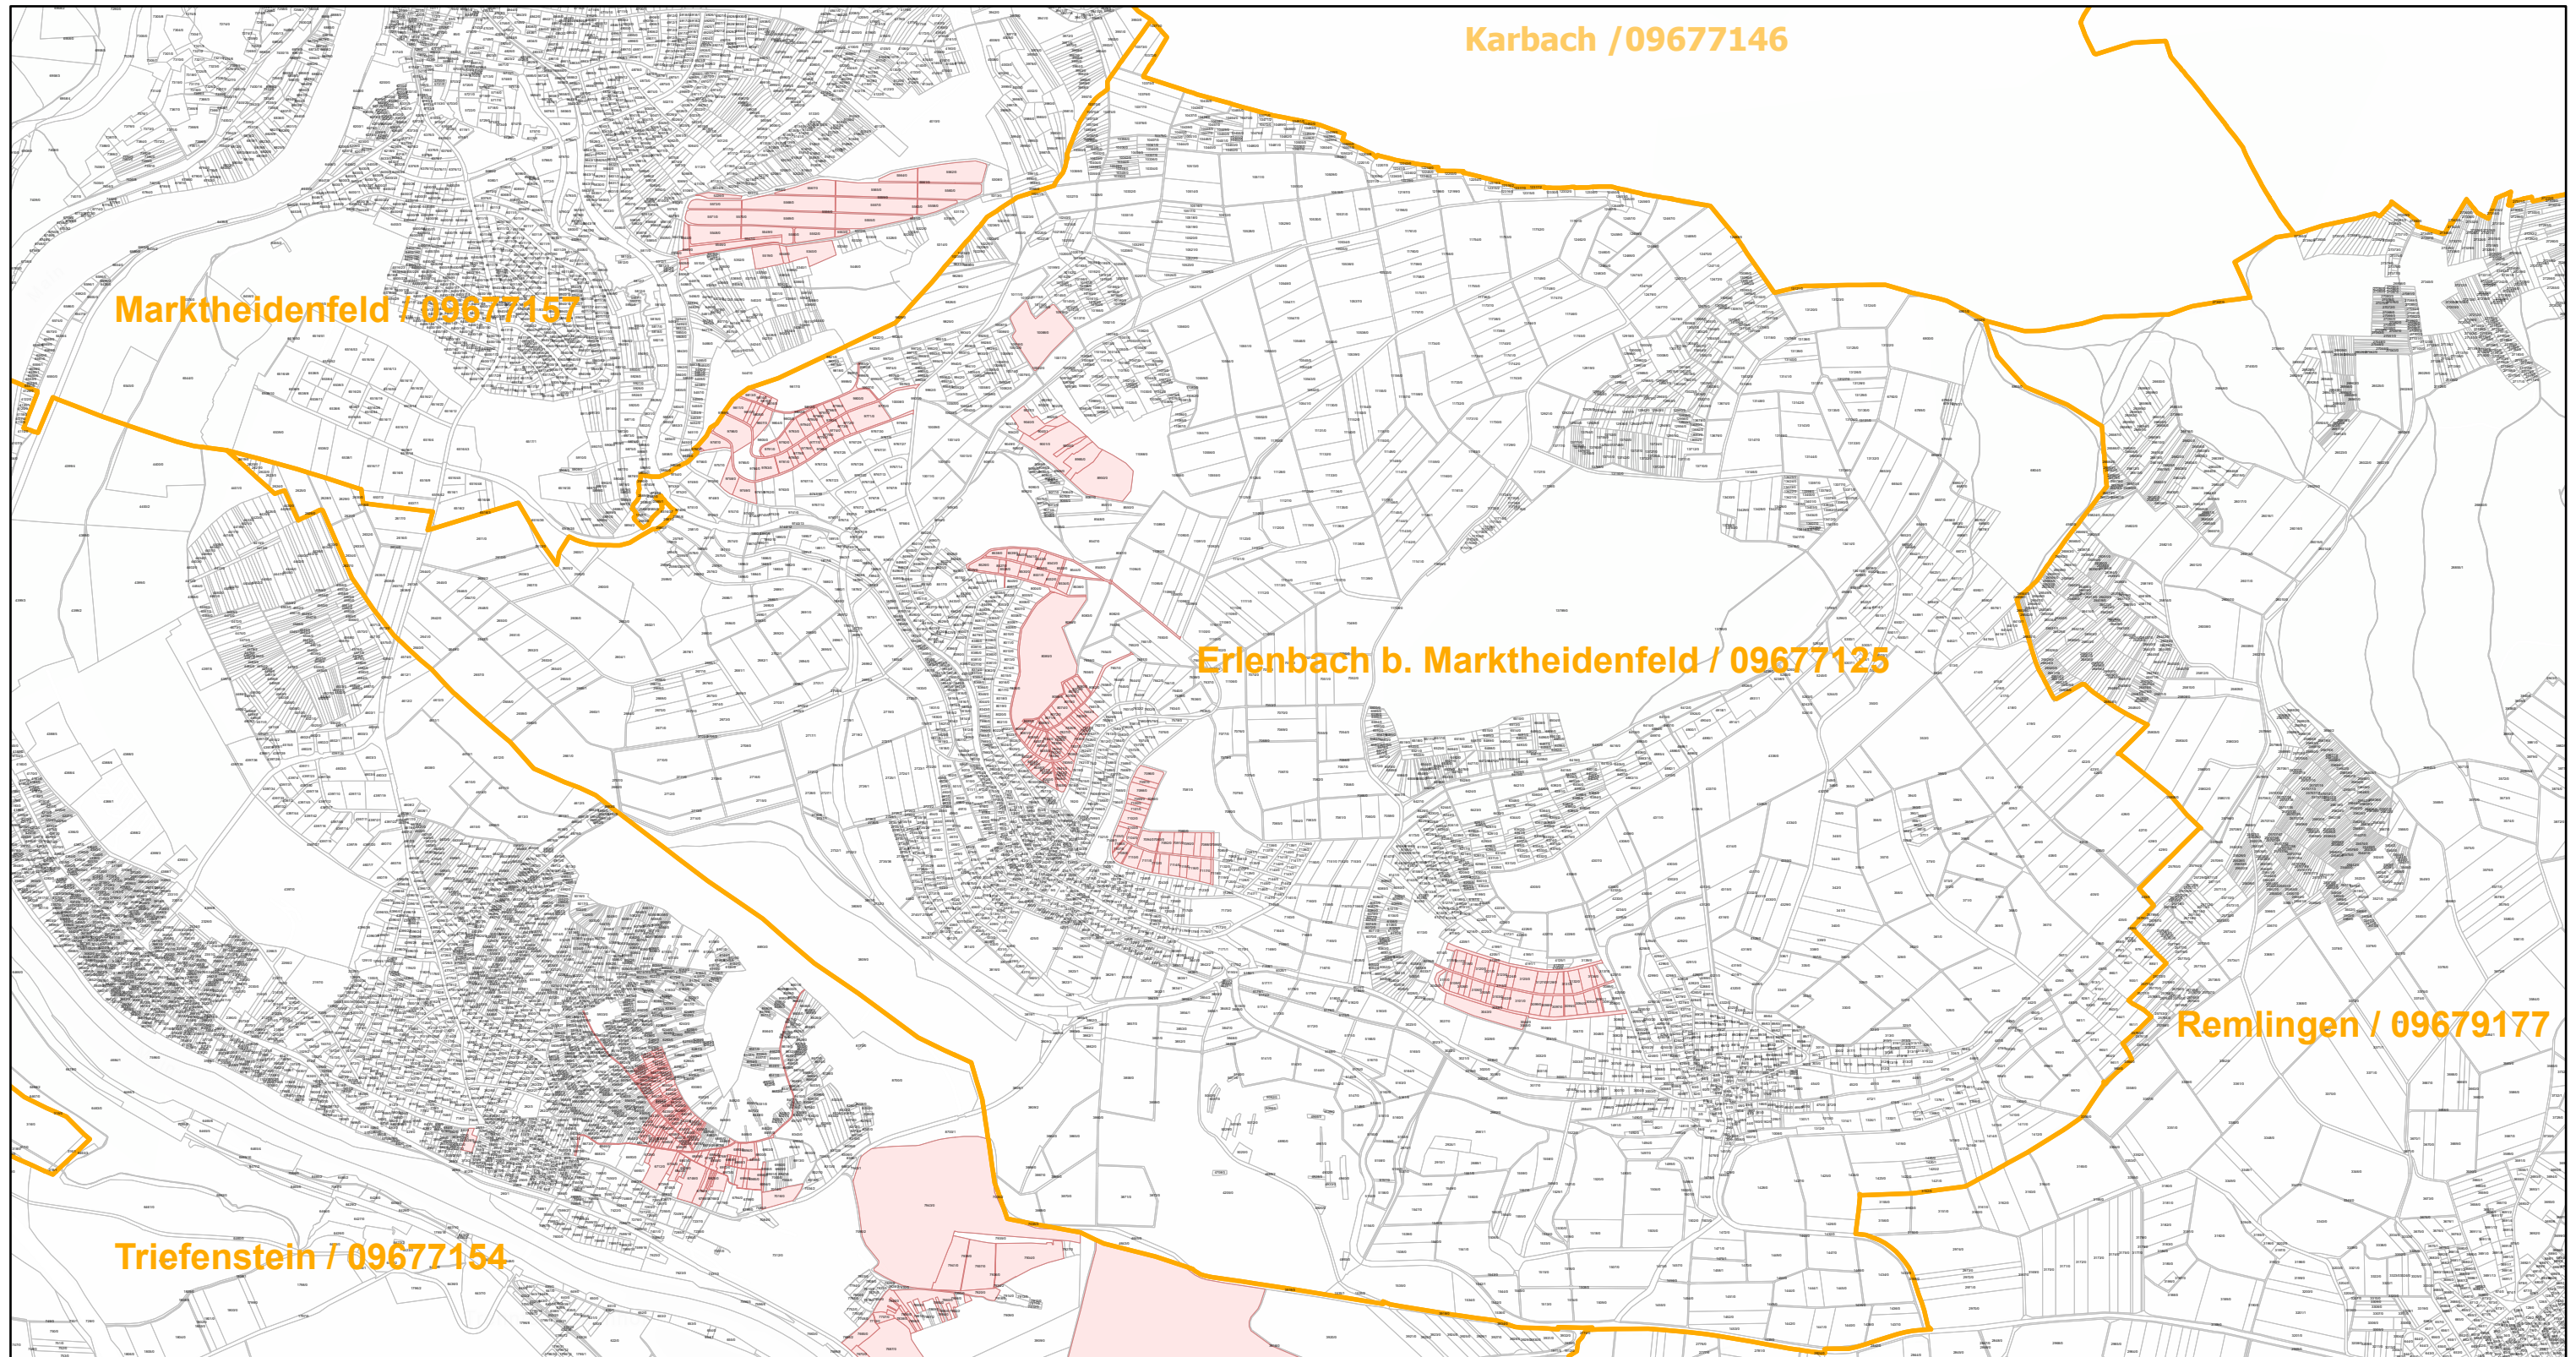

Erlenbach b. Marktheidenfeld / 09677125

16.9.2022, 12:25:17

-  Gemeinde
-  Rebflächen der g. U. Franken
-  Flurstück

Esri, HERE, Garmin, Foursquare, GeoTechnologies, Inc, METI/NASA, USGS