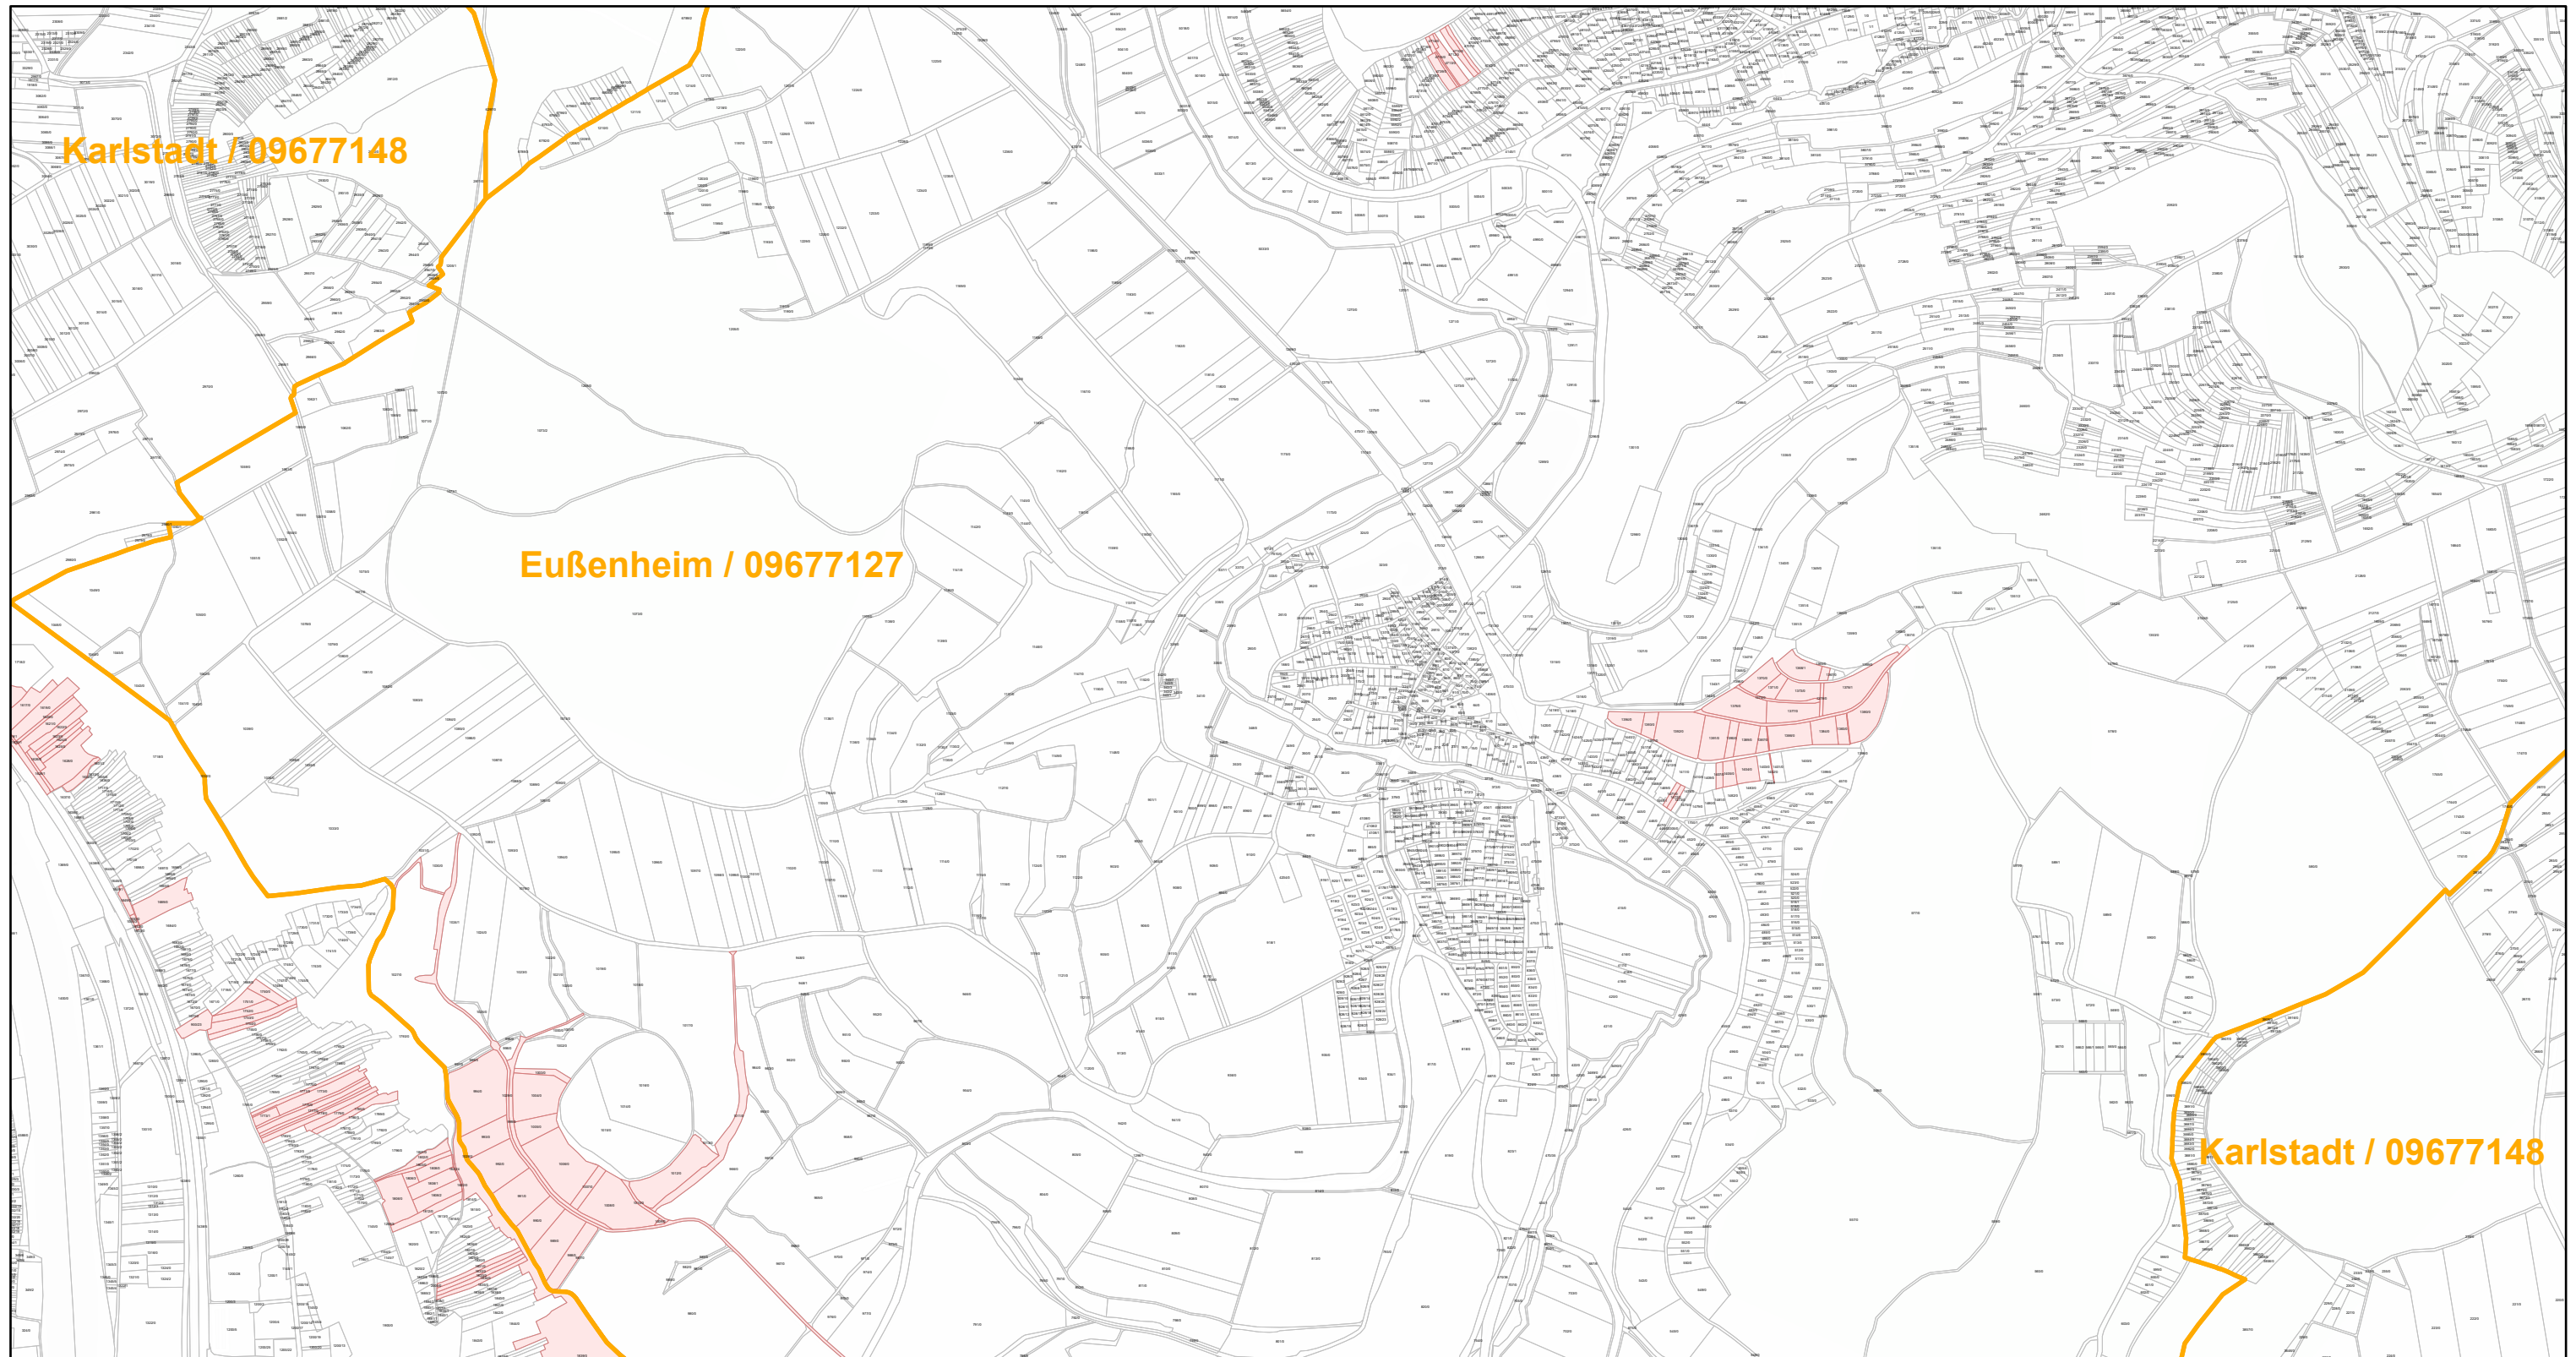

# Eußenheim / 09677127

16.9.2022, 12:35:28

-  Gemeinde
-  Rebflächen der g. U. Franken
-  Flurstück

Esri, HERE, Garmin, Foursquare, GeoTechnologies, Inc, METI/NASA, USGS