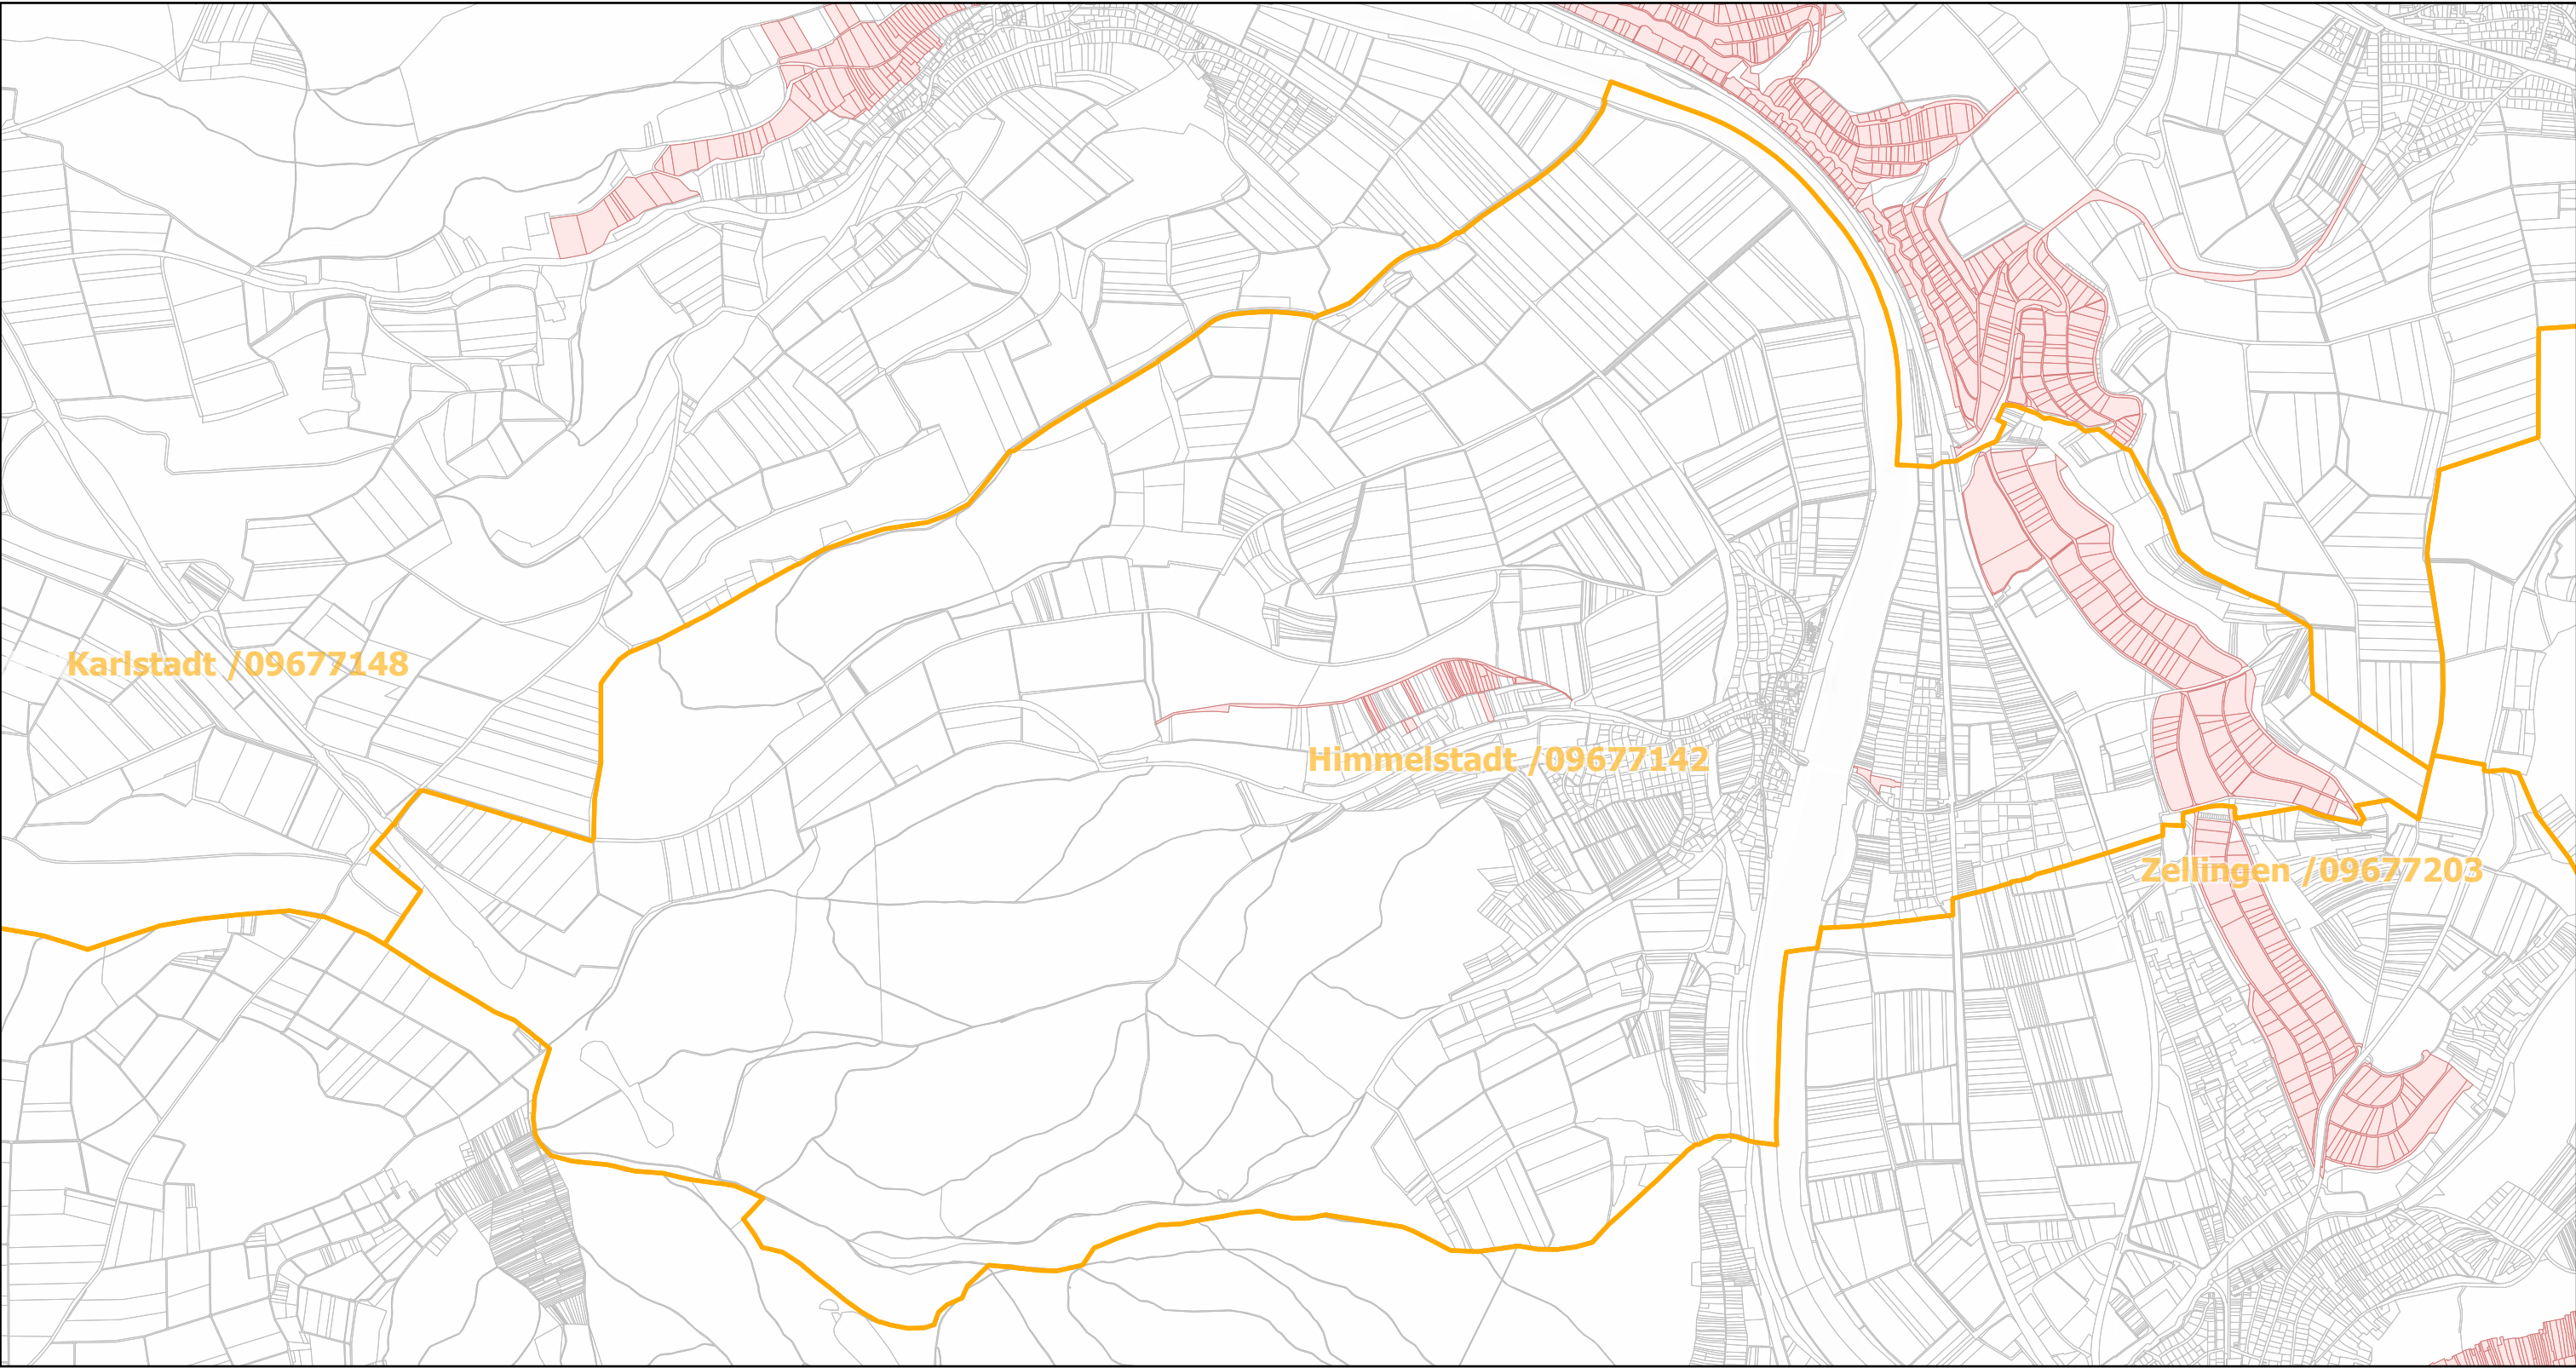

# Himmelstadt / 09677142

16.9.2022, 12:57:20

-  Gemeinde
-  Rebflächen der g. U. Franken
-  Flurstück

Esri, HERE, Garmin, Foursquare, GeoTechnologies, Inc, METI/NASA, USGS