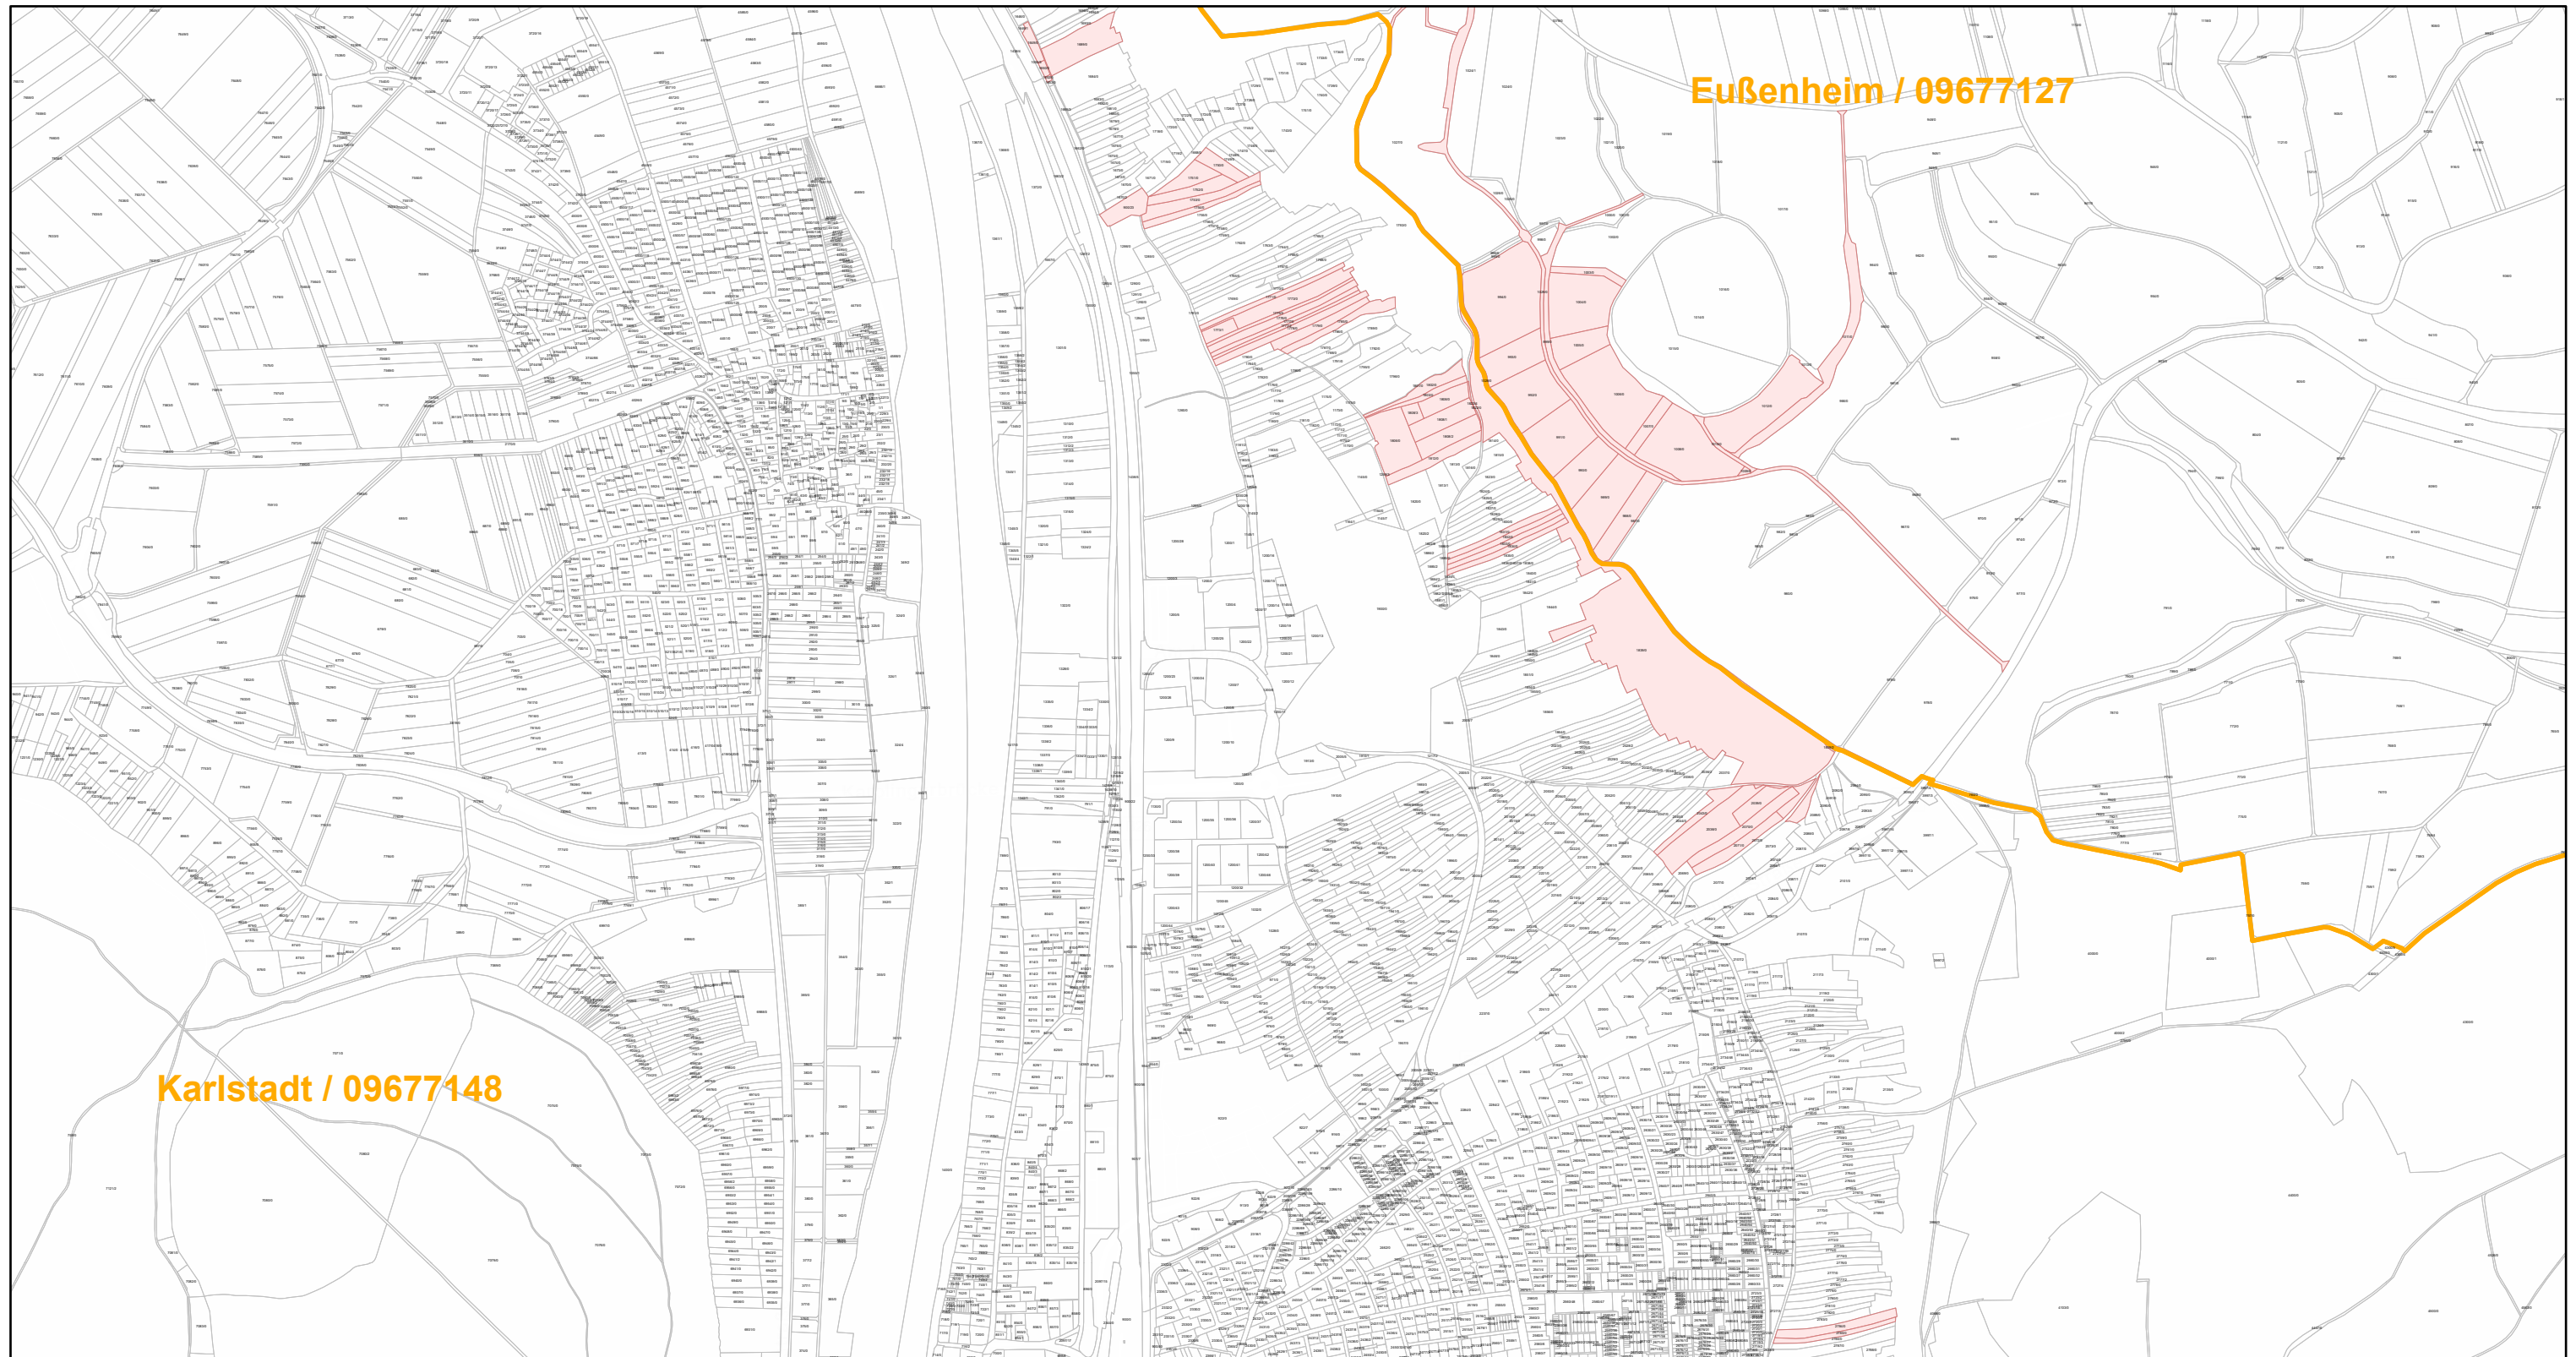

Karlstadt / 09677148

Karlstadt / 09677148

Eußenheim / 09677127

19.9.2022, 10:27:15

-  Gemeinde
-  Rebflächen der g. U. Franken
-  Flurstück

Esri Community Maps Contributors, Esri, HERE, Garmin, Foursquare, GeoTechnologies, Inc, METI/NASA, USGS