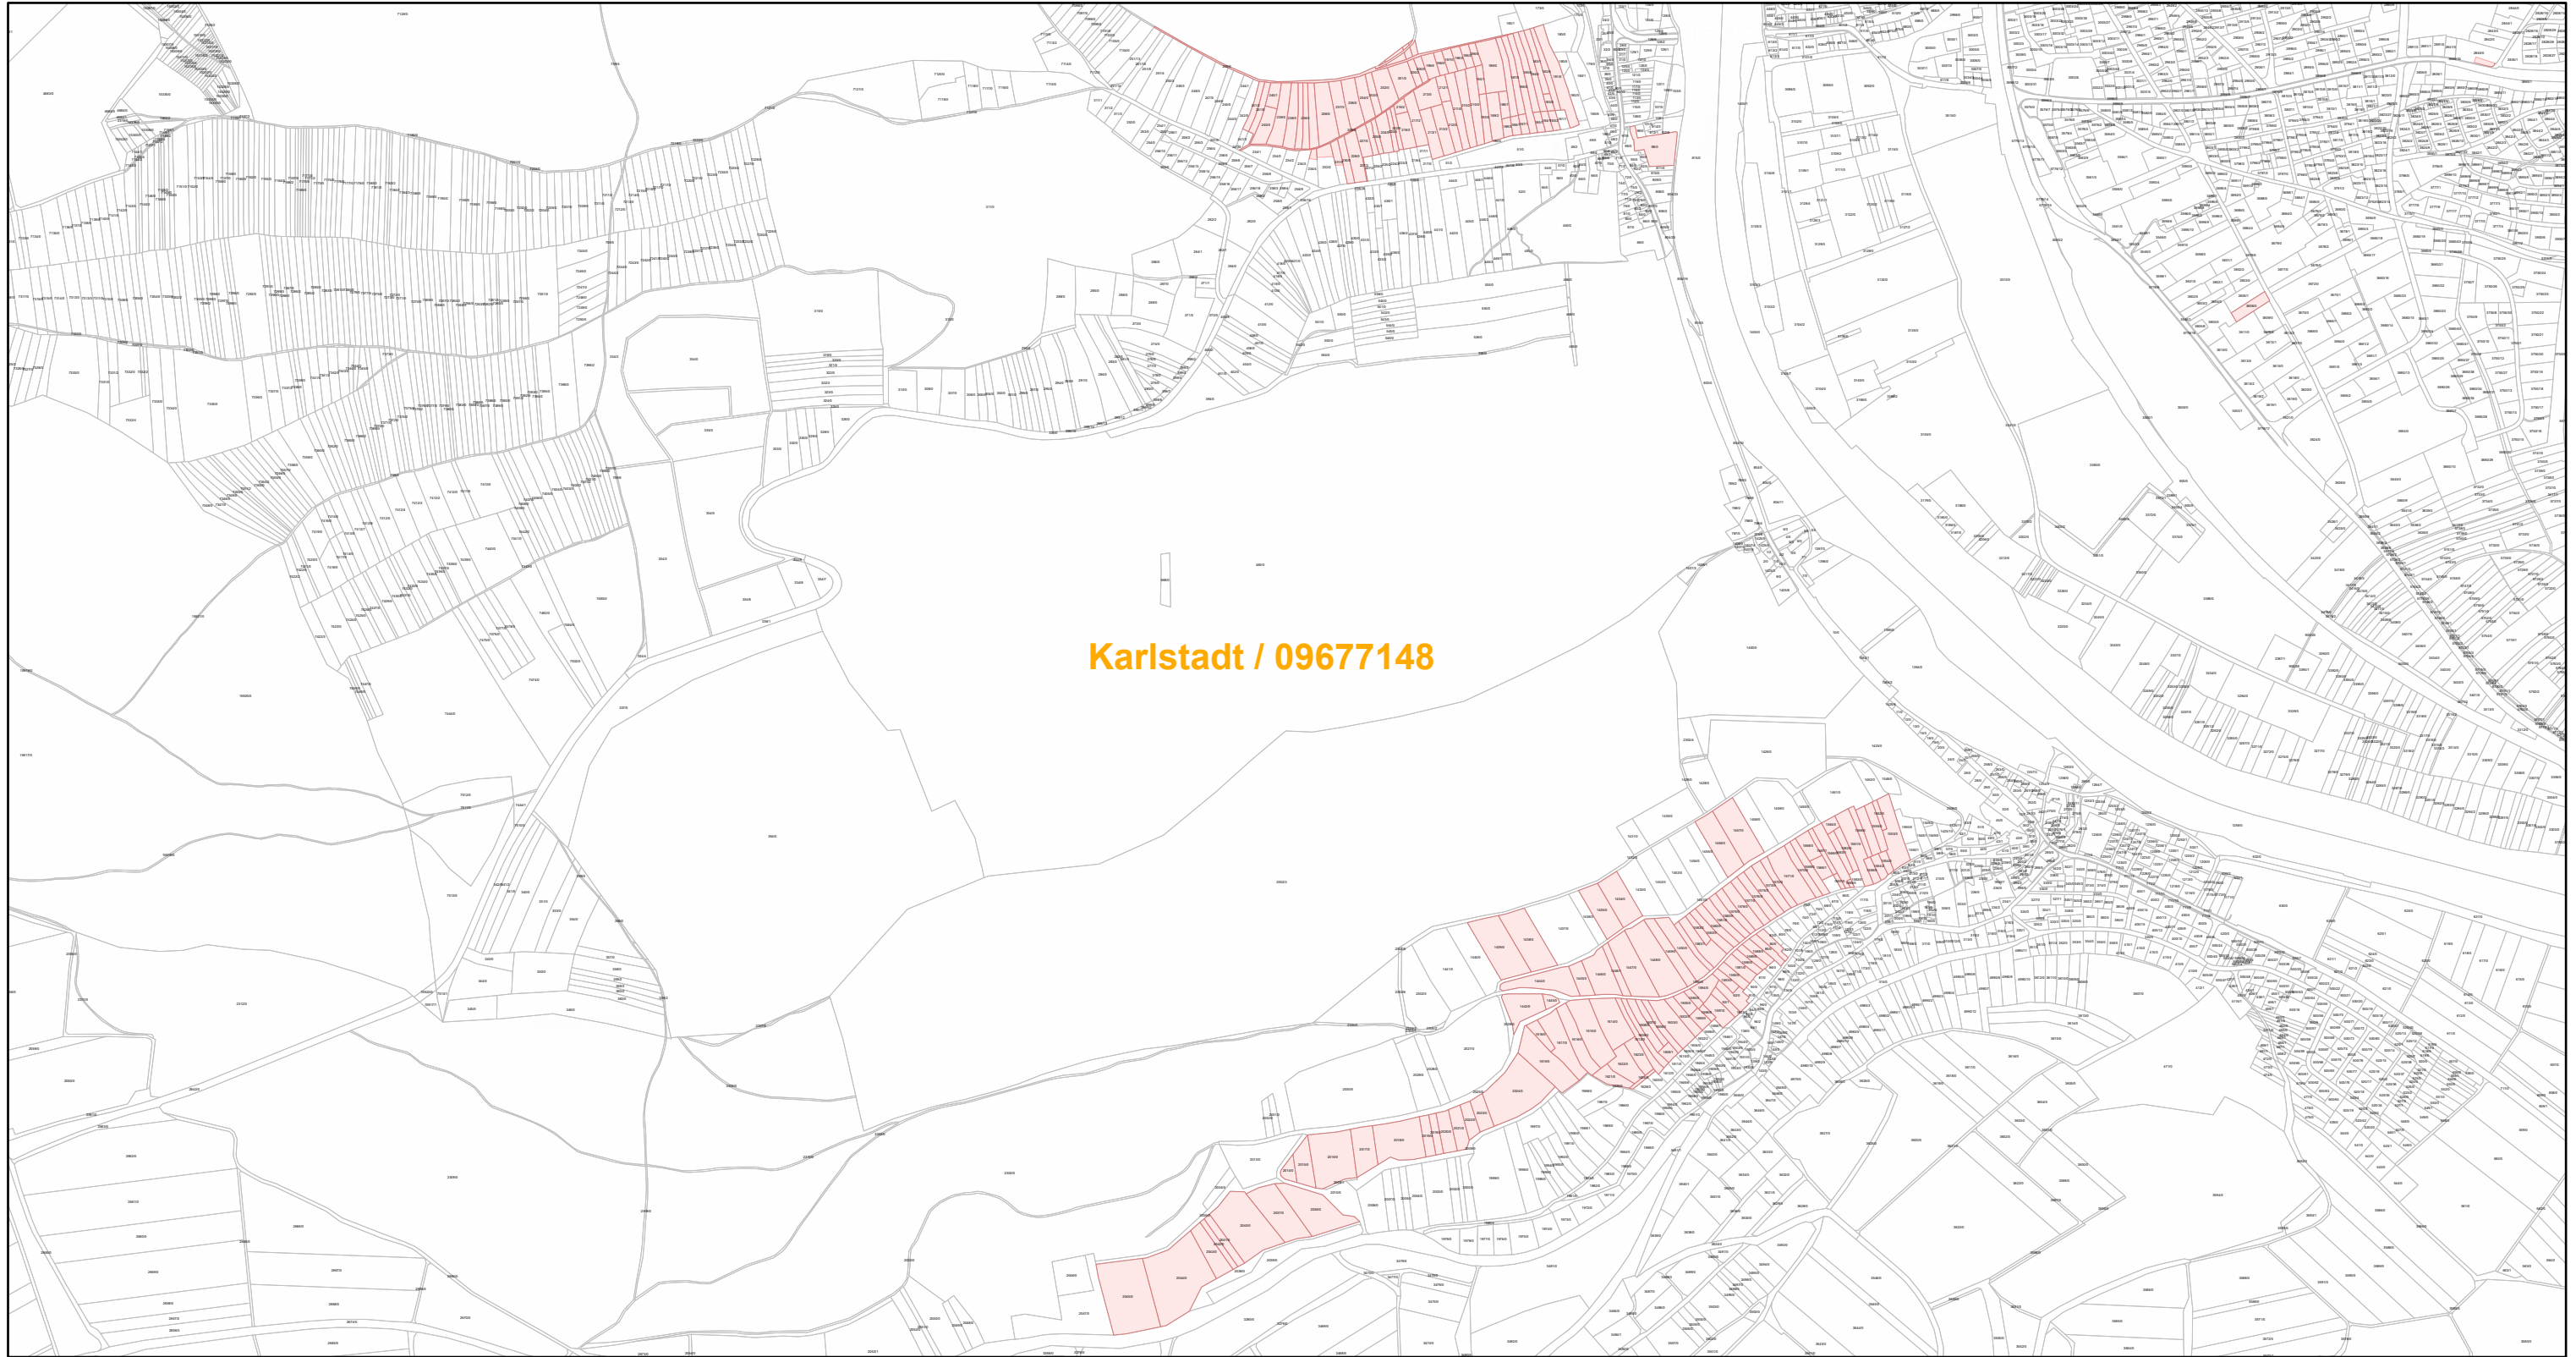

Karlstadt / 09677148

19.9.2022, 10:30:16

-  Gemeinde
-  Rebflächen der g. U. Franken
-  Flurstück

1:18,000

Esri Community Maps Contributors, Esri, HERE, Garmin, Foursquare, GeoTechnologies, Inc, METI/NASA, USGS