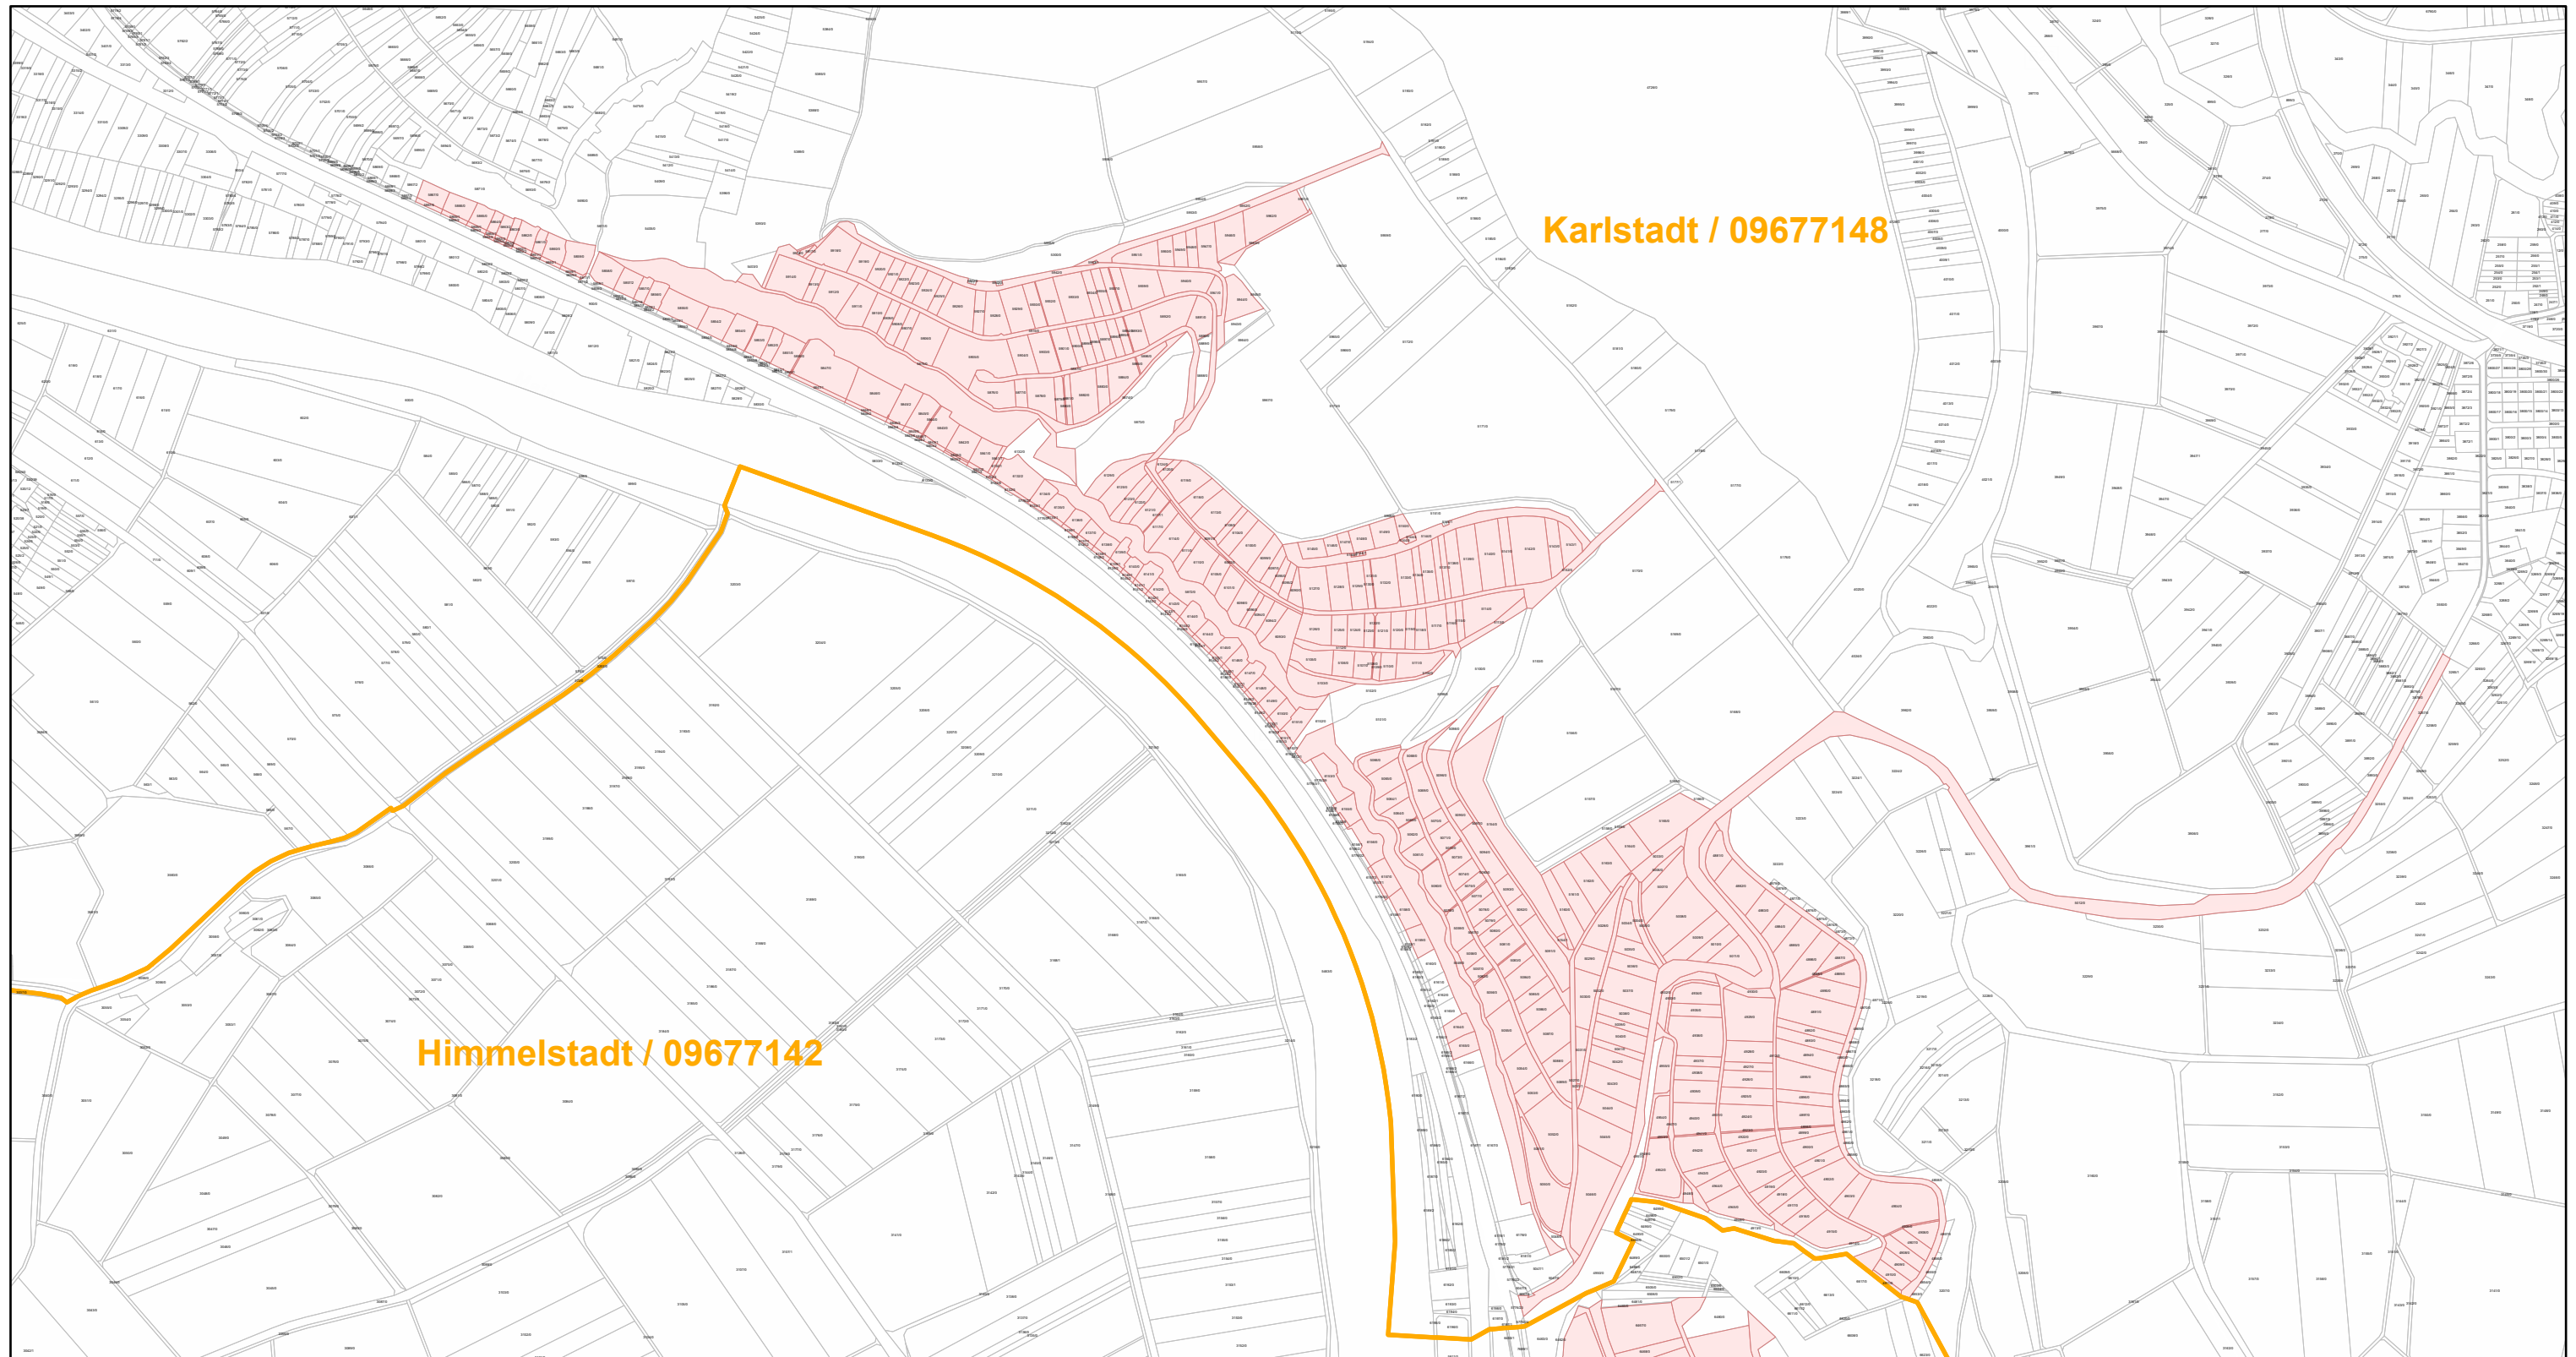

Karlstadt / 09677148

19.9.2022, 10:32:33

-  Gemeinde
-  Rebflächen der g. U. Franken
-  Flurstück

Esri Community Maps Contributors, Esri, HERE, Garmin, Foursquare, GeoTechnologies, Inc, METI/NASA, USGS