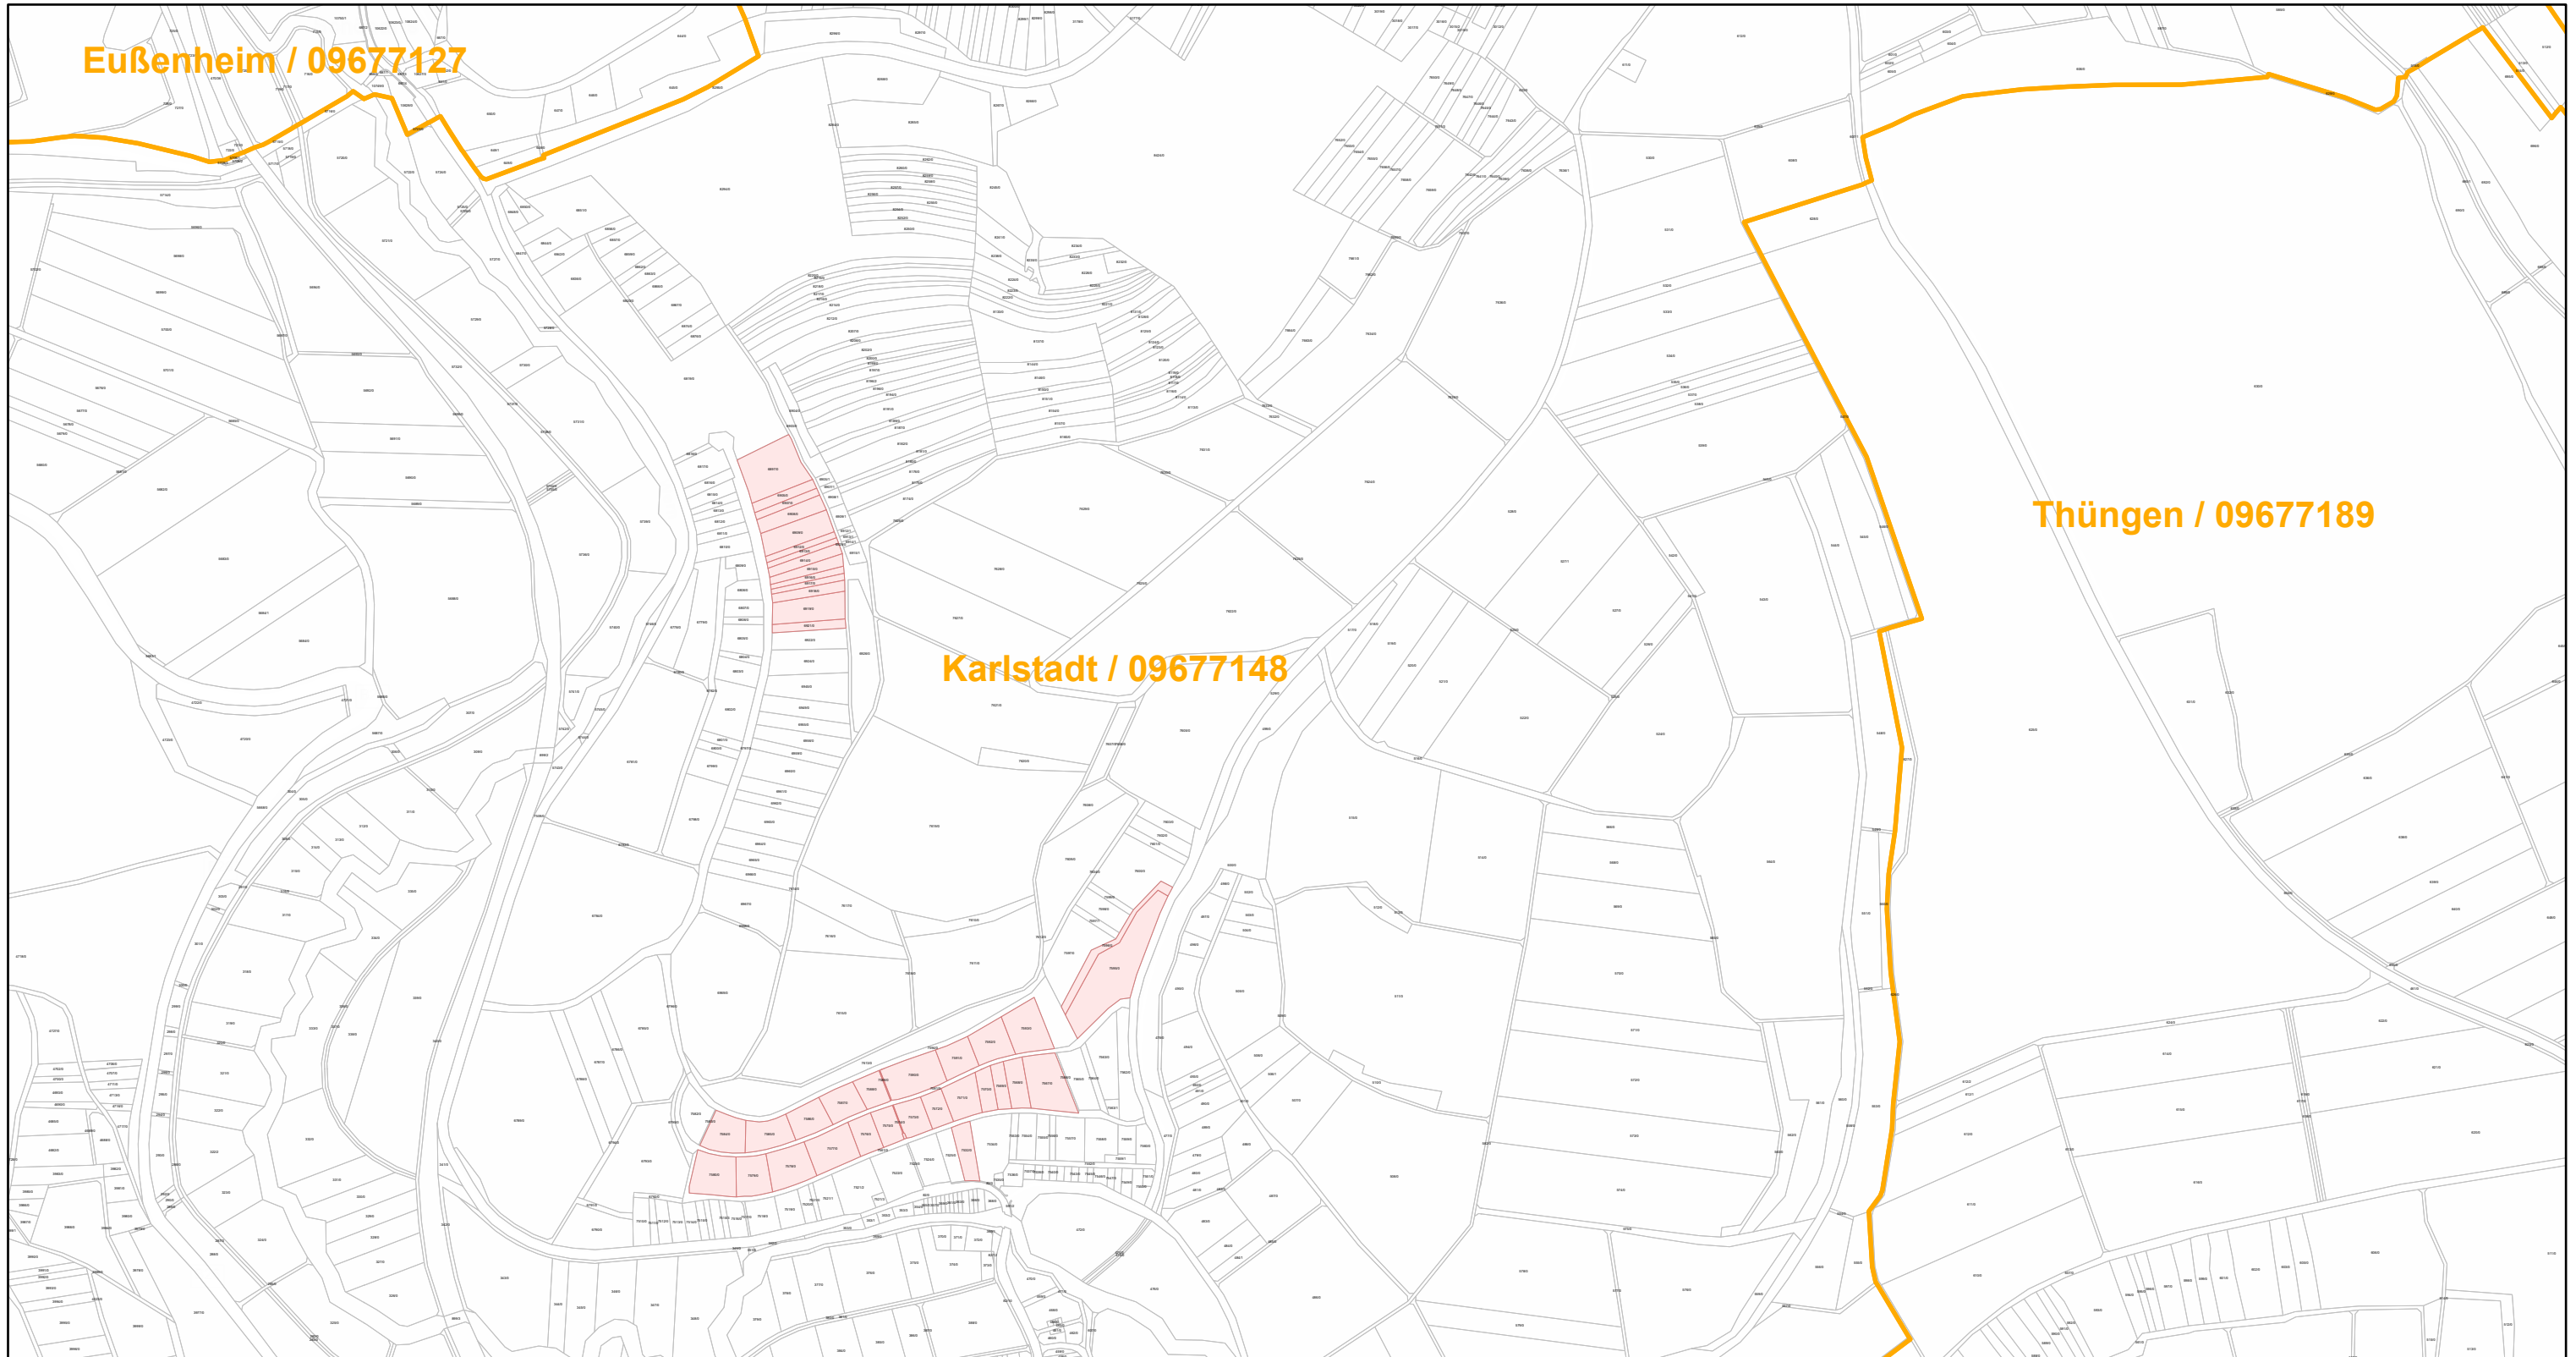

Karlstadt / 09677148

19.9.2022, 10:34:33

-  Gemeinde
-  Rebflächen der g. U. Franken
-  Flurstück

Esri Community Maps Contributors, Esri, HERE, Garmin, Foursquare, GeoTechnologies, Inc, METI/NASA, USGS