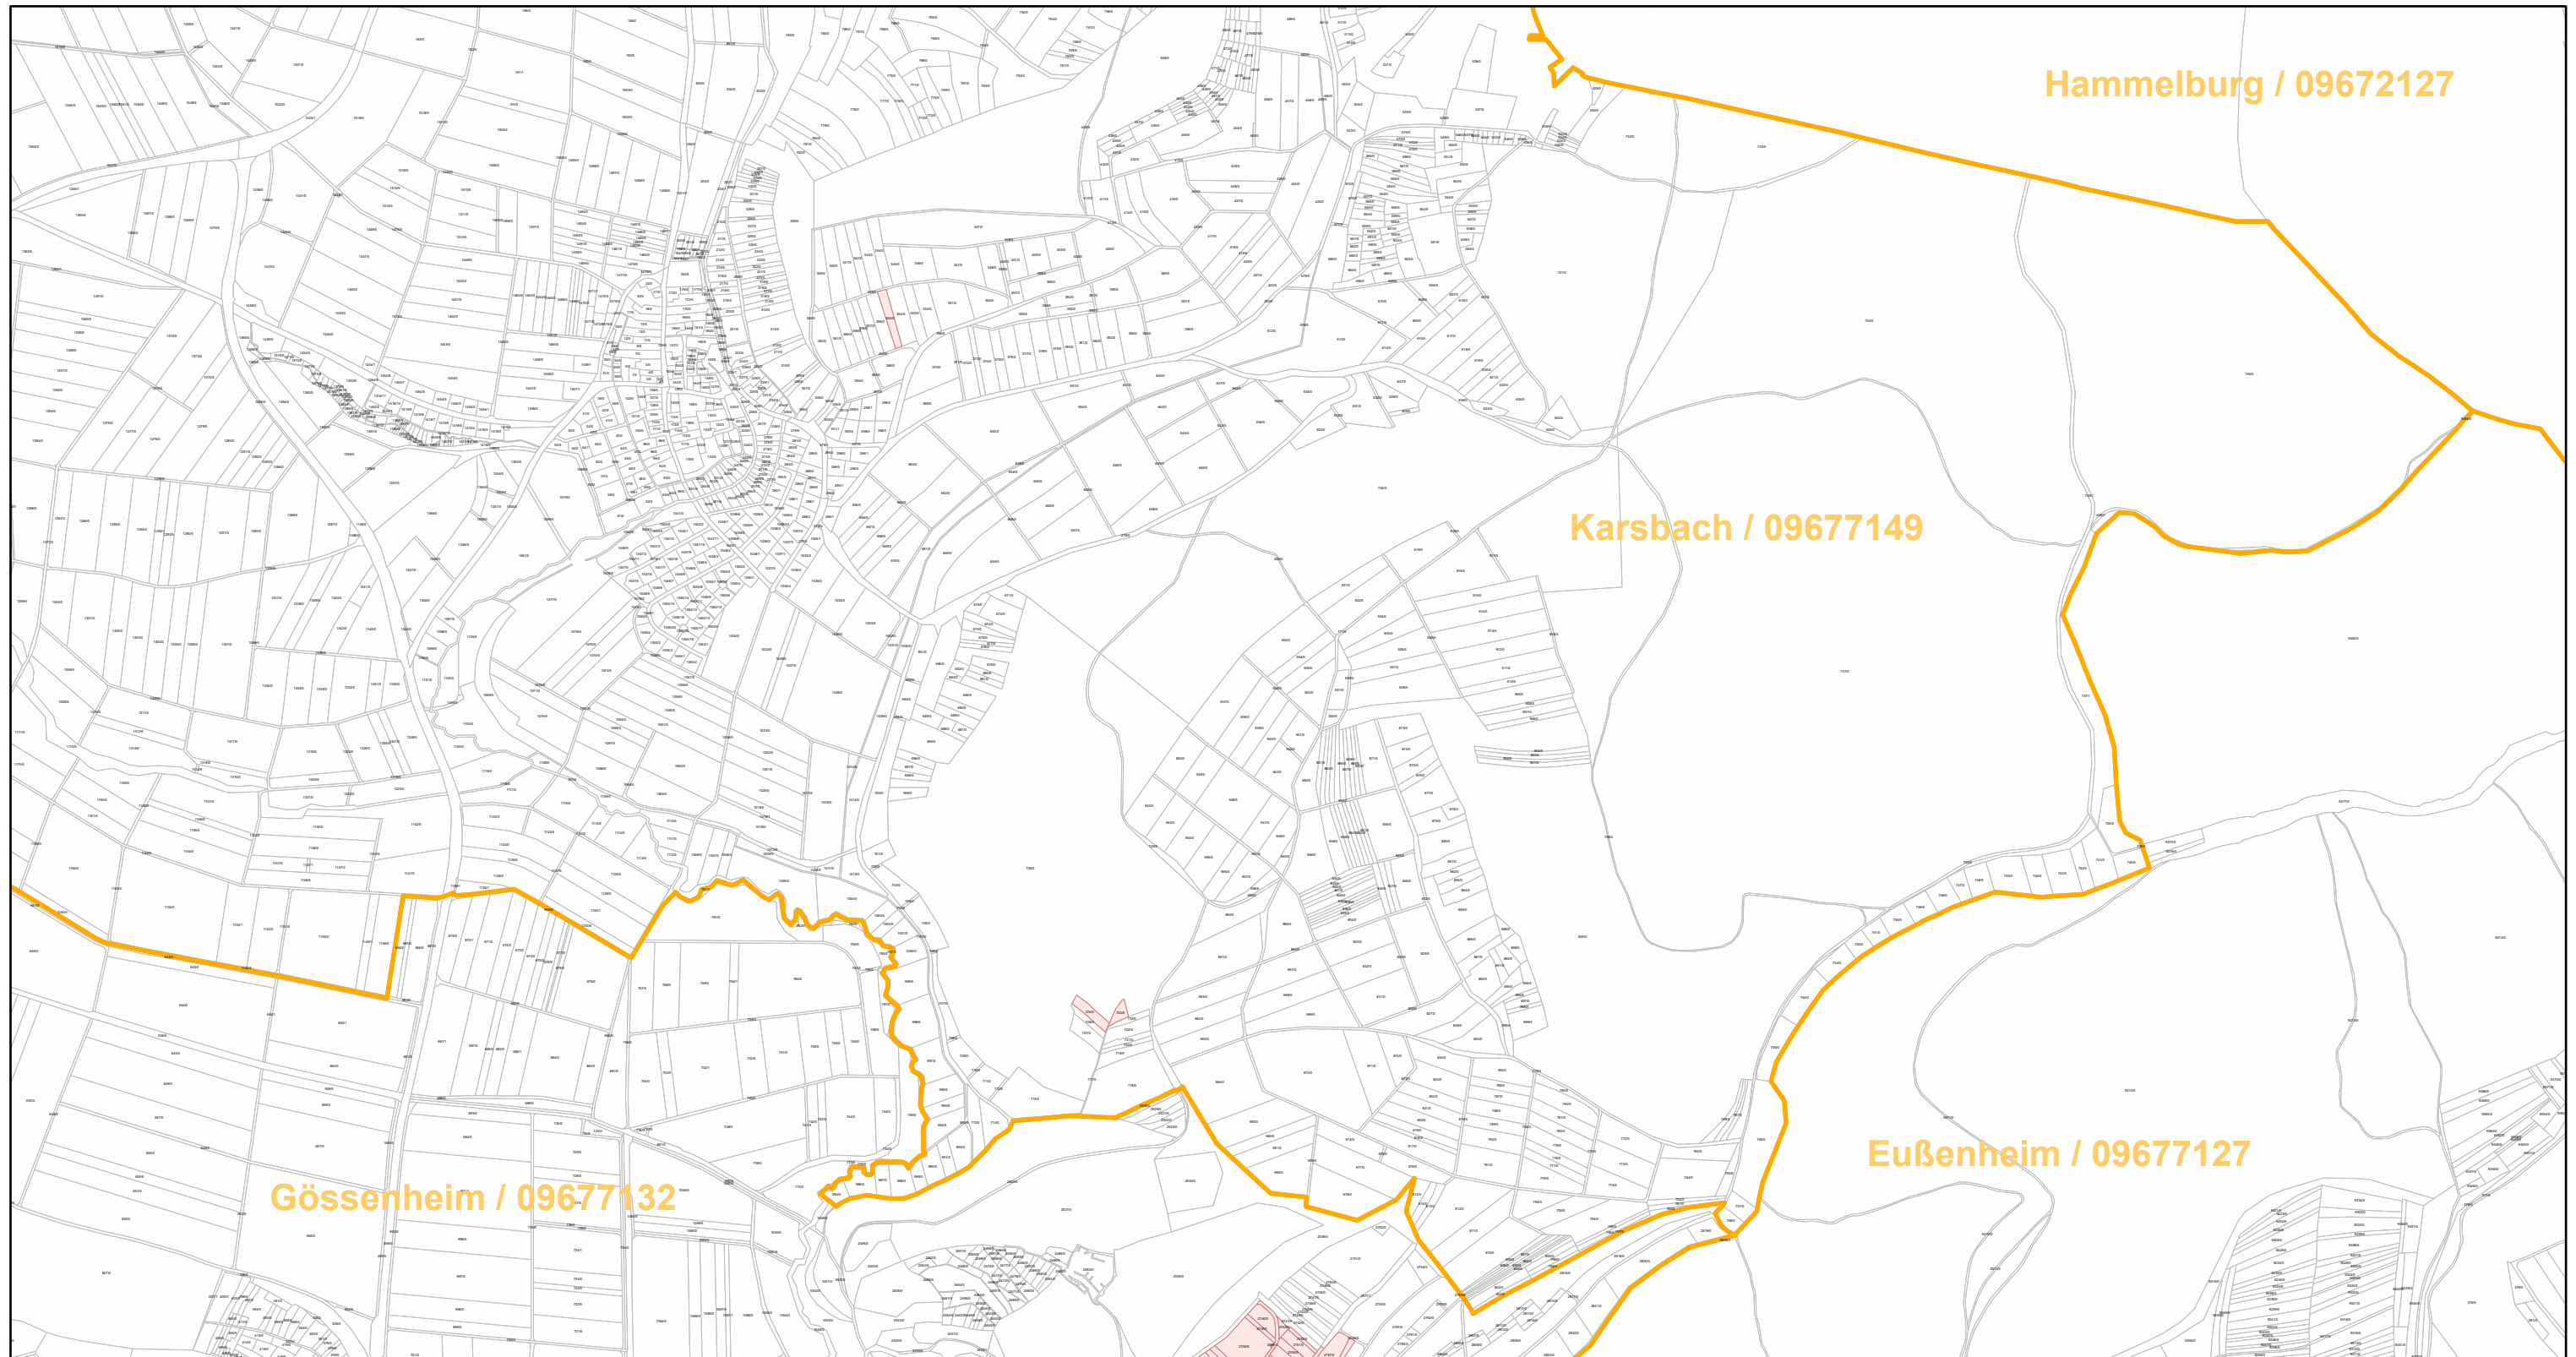

Karsbach / 09677149

16.9.2022, 13:12:42

-  Gemeinde
-  Rebflächen der g. U. Franken
-  Flurstück

Esri Community Maps Contributors, Esri, HERE, Garmin, Foursquare, GeoTechnologies, Inc, METI/NASA, USGS