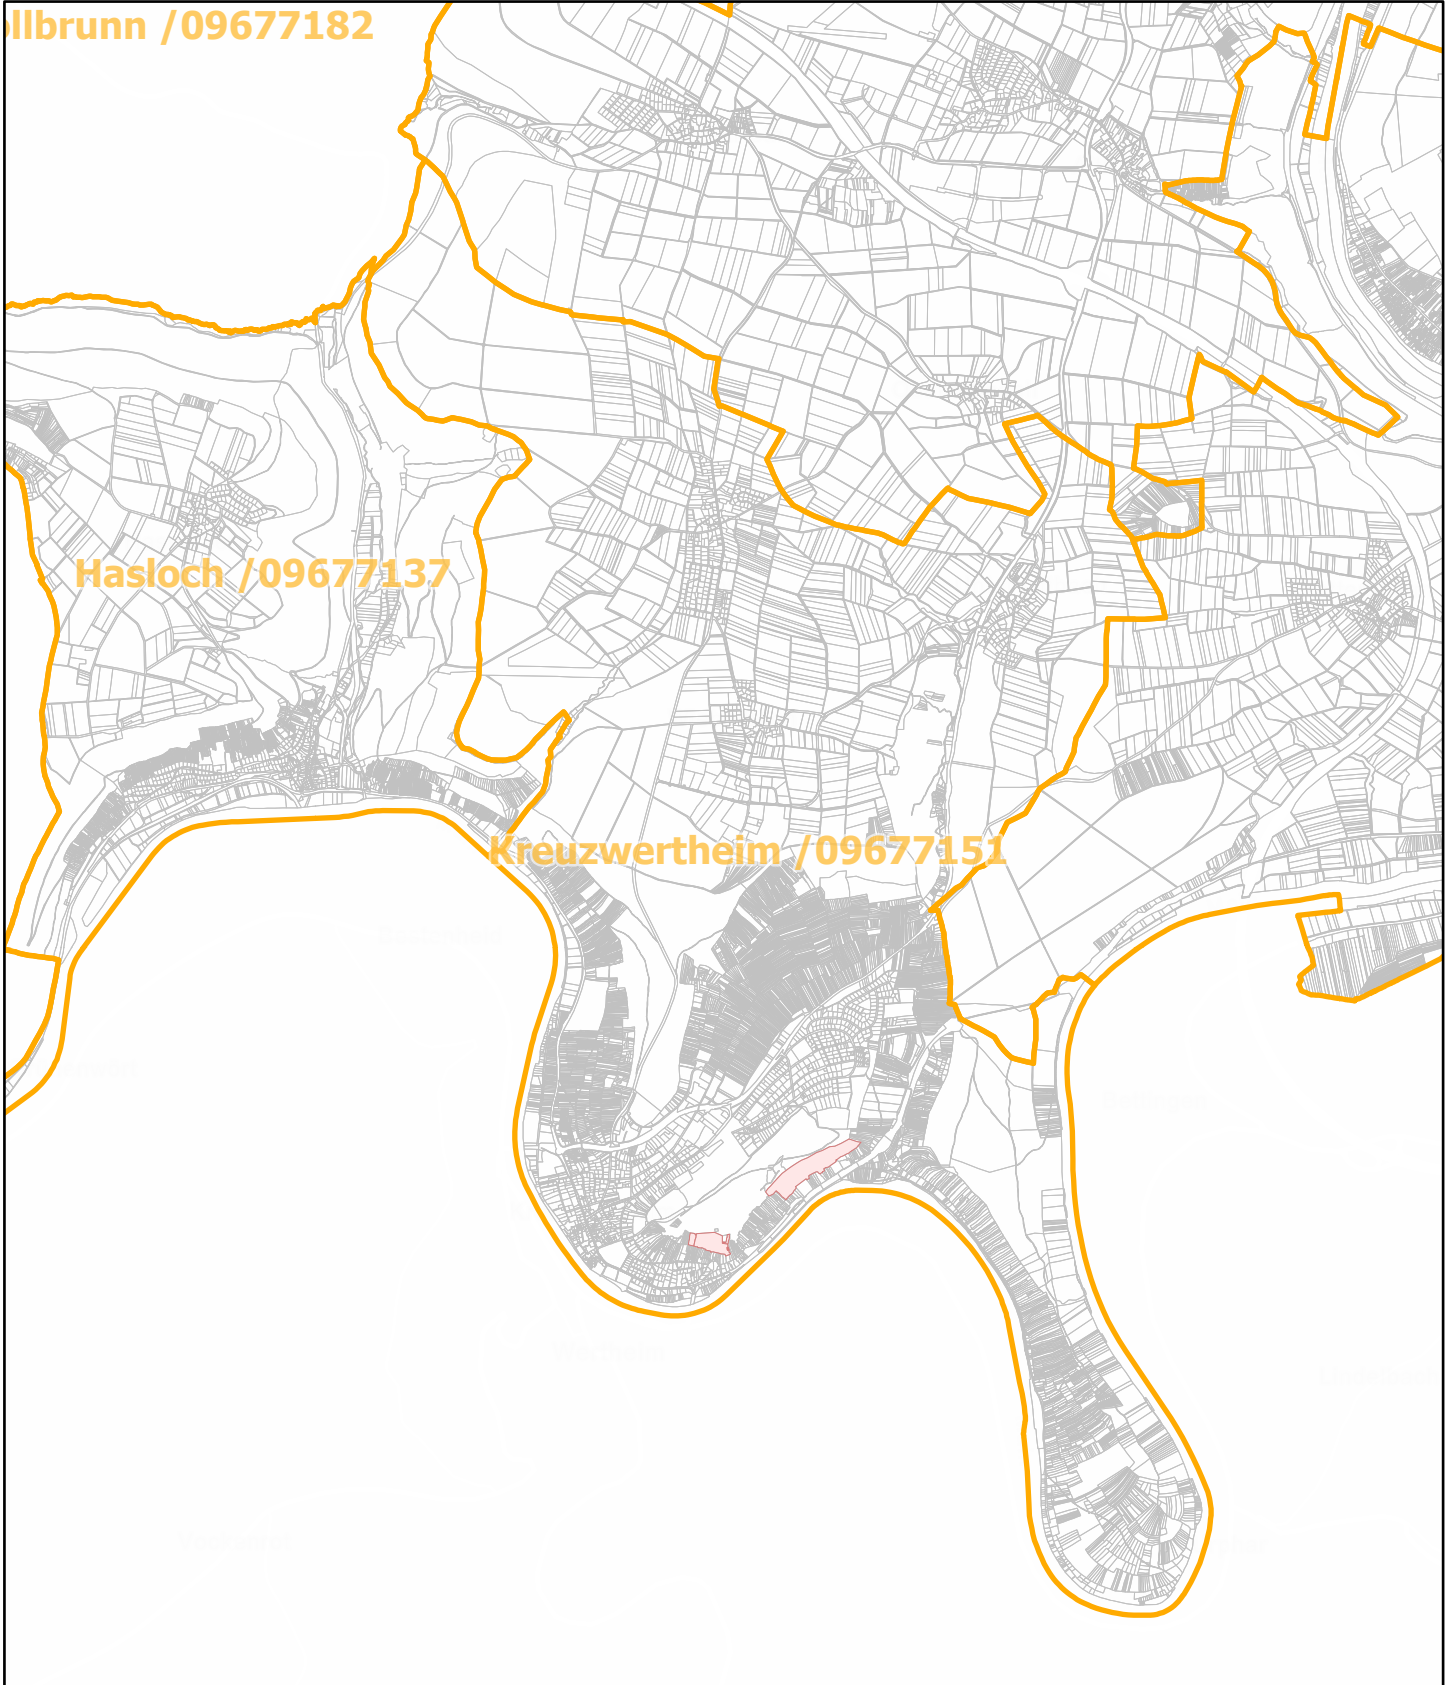

Kreuzwertheim / 09677151

Illbrunn / 09677182

Hasloch / 09677137

Kreuzwertheim / 09677151

19.9.2022, 09:49:02

 Gemeinde

 Rebflächen der g. U. Franken

 Flurstück

Esri, HERE, Garmin, Foursquare, GeoTechnologies, Inc, METI/NASA, USGS