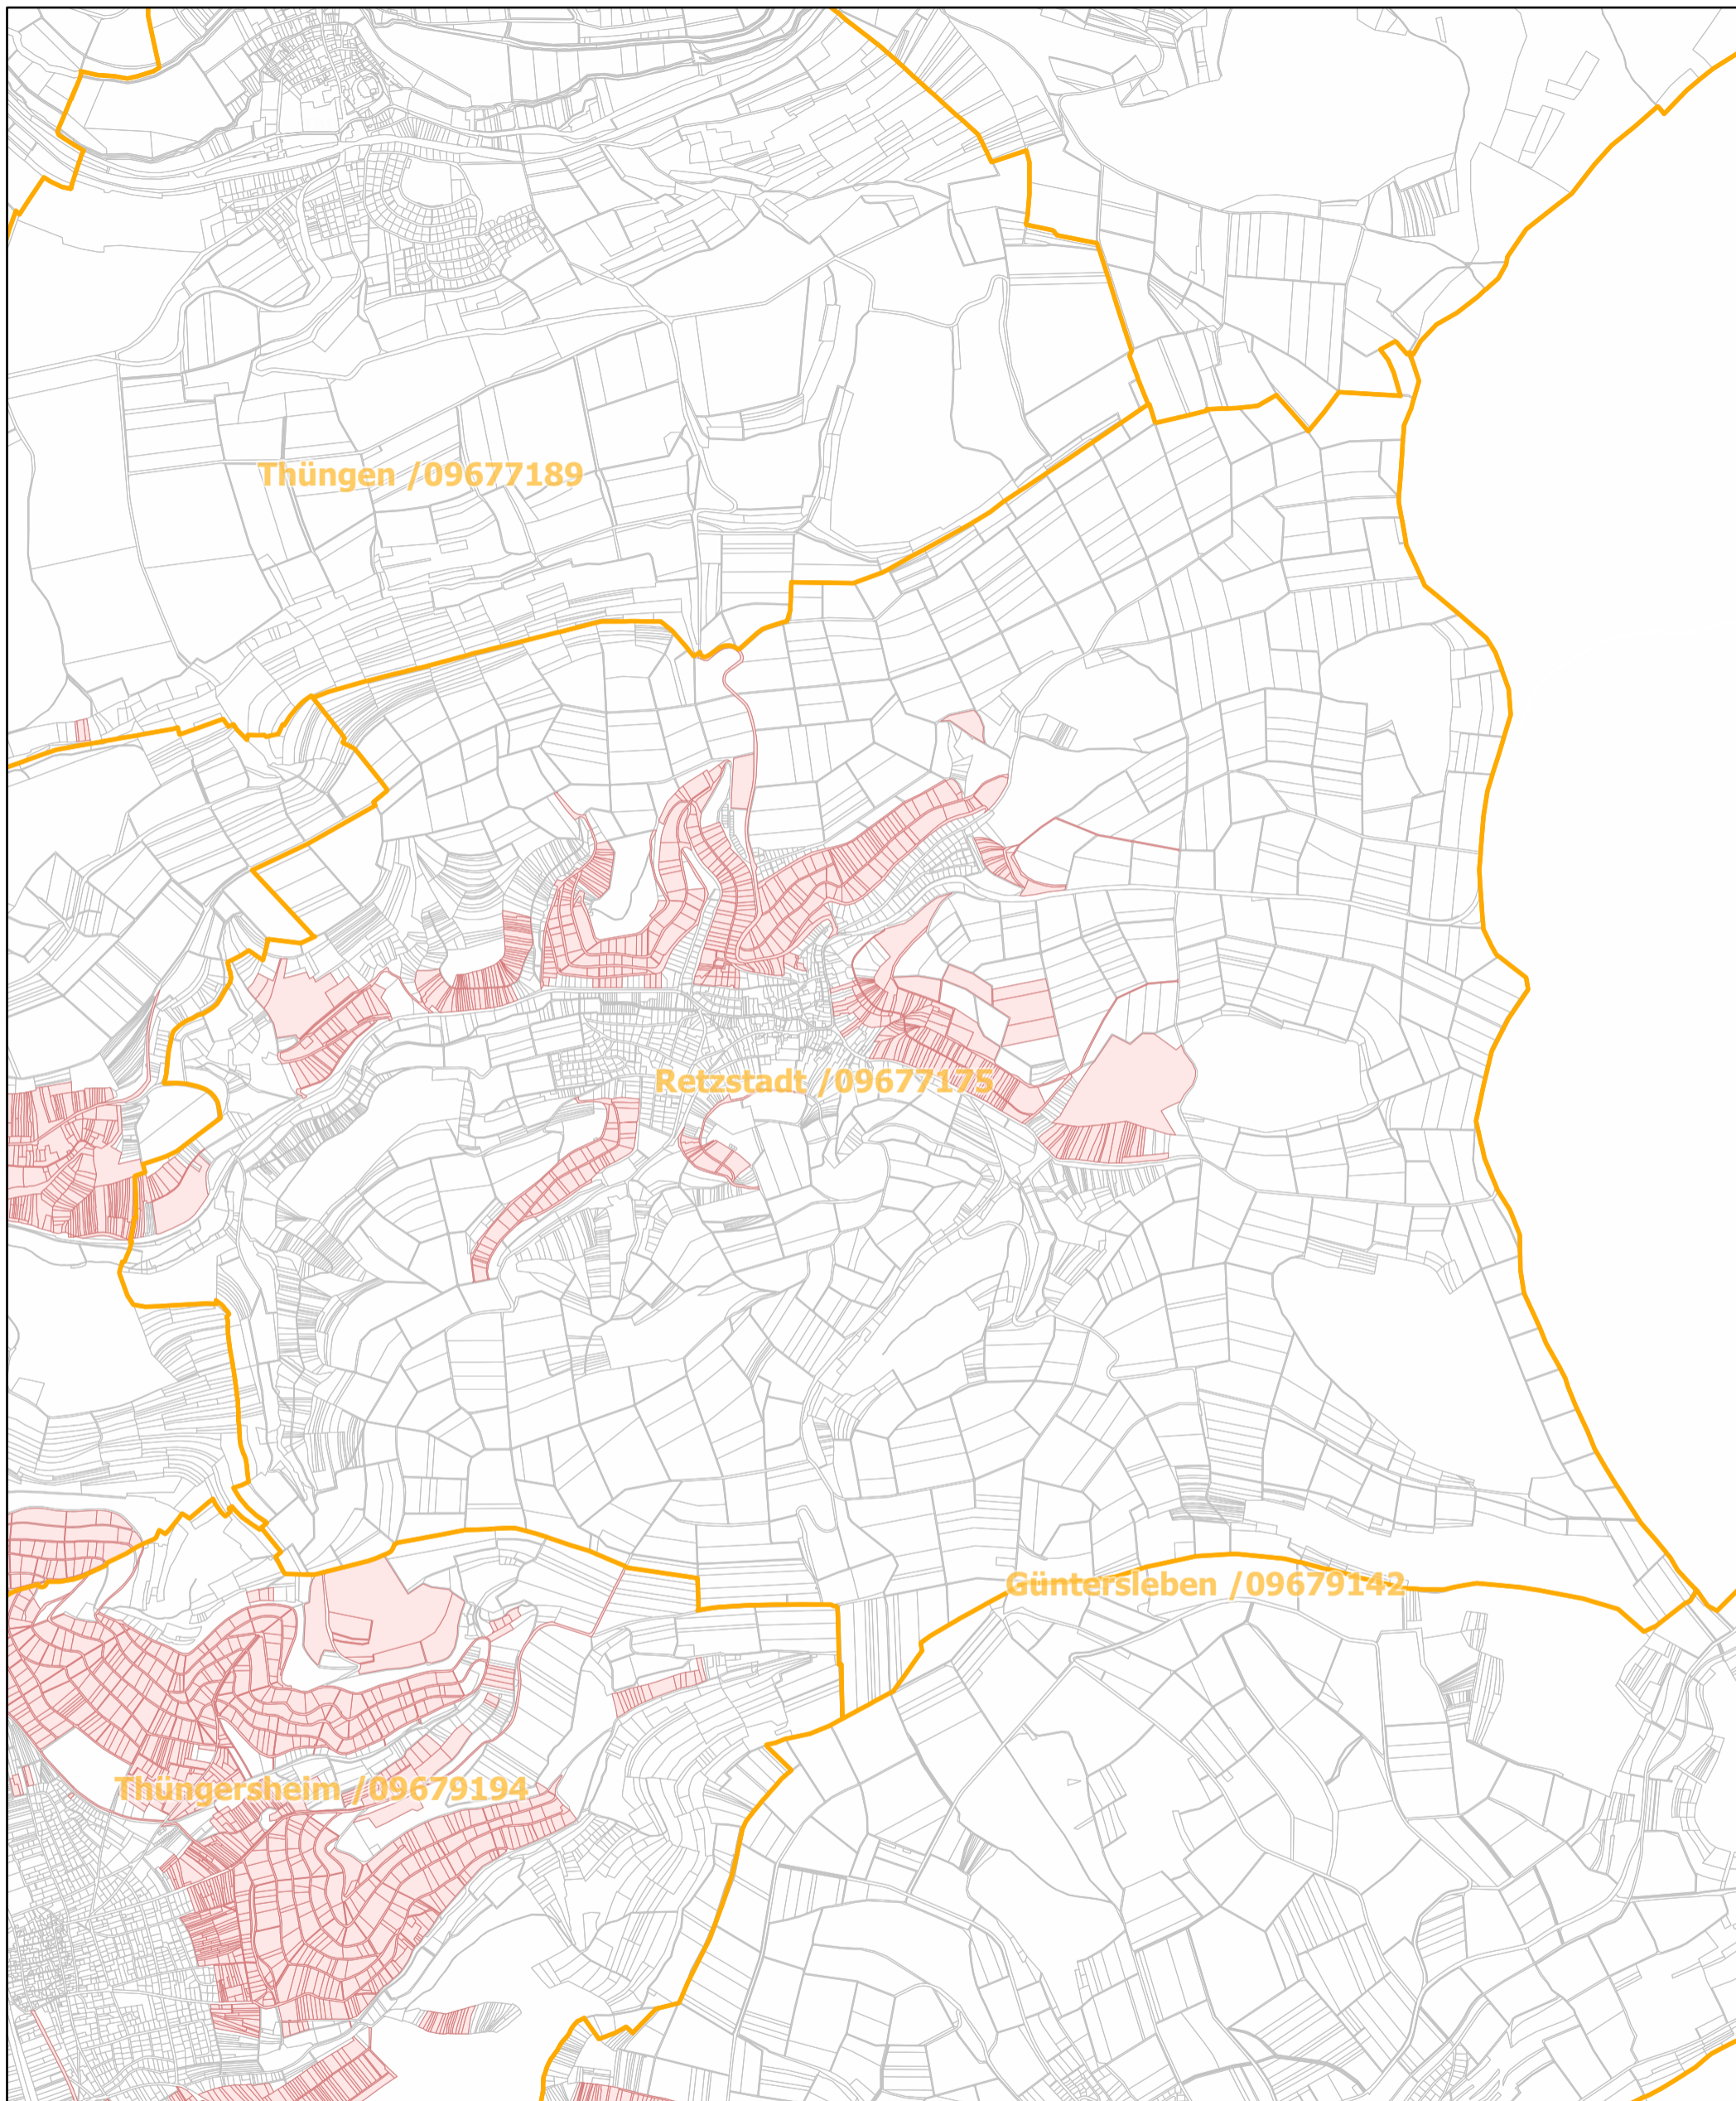

# Retzstadt / 09677175

19.9.2022, 10:38:04

-  Gemeinde
-  Rebflächen der g. U. Franken
-  Flurstück

1:36,000

Esri, HERE, Garmin, Foursquare, GeoTechnologies, Inc, METI/NASA, USGS