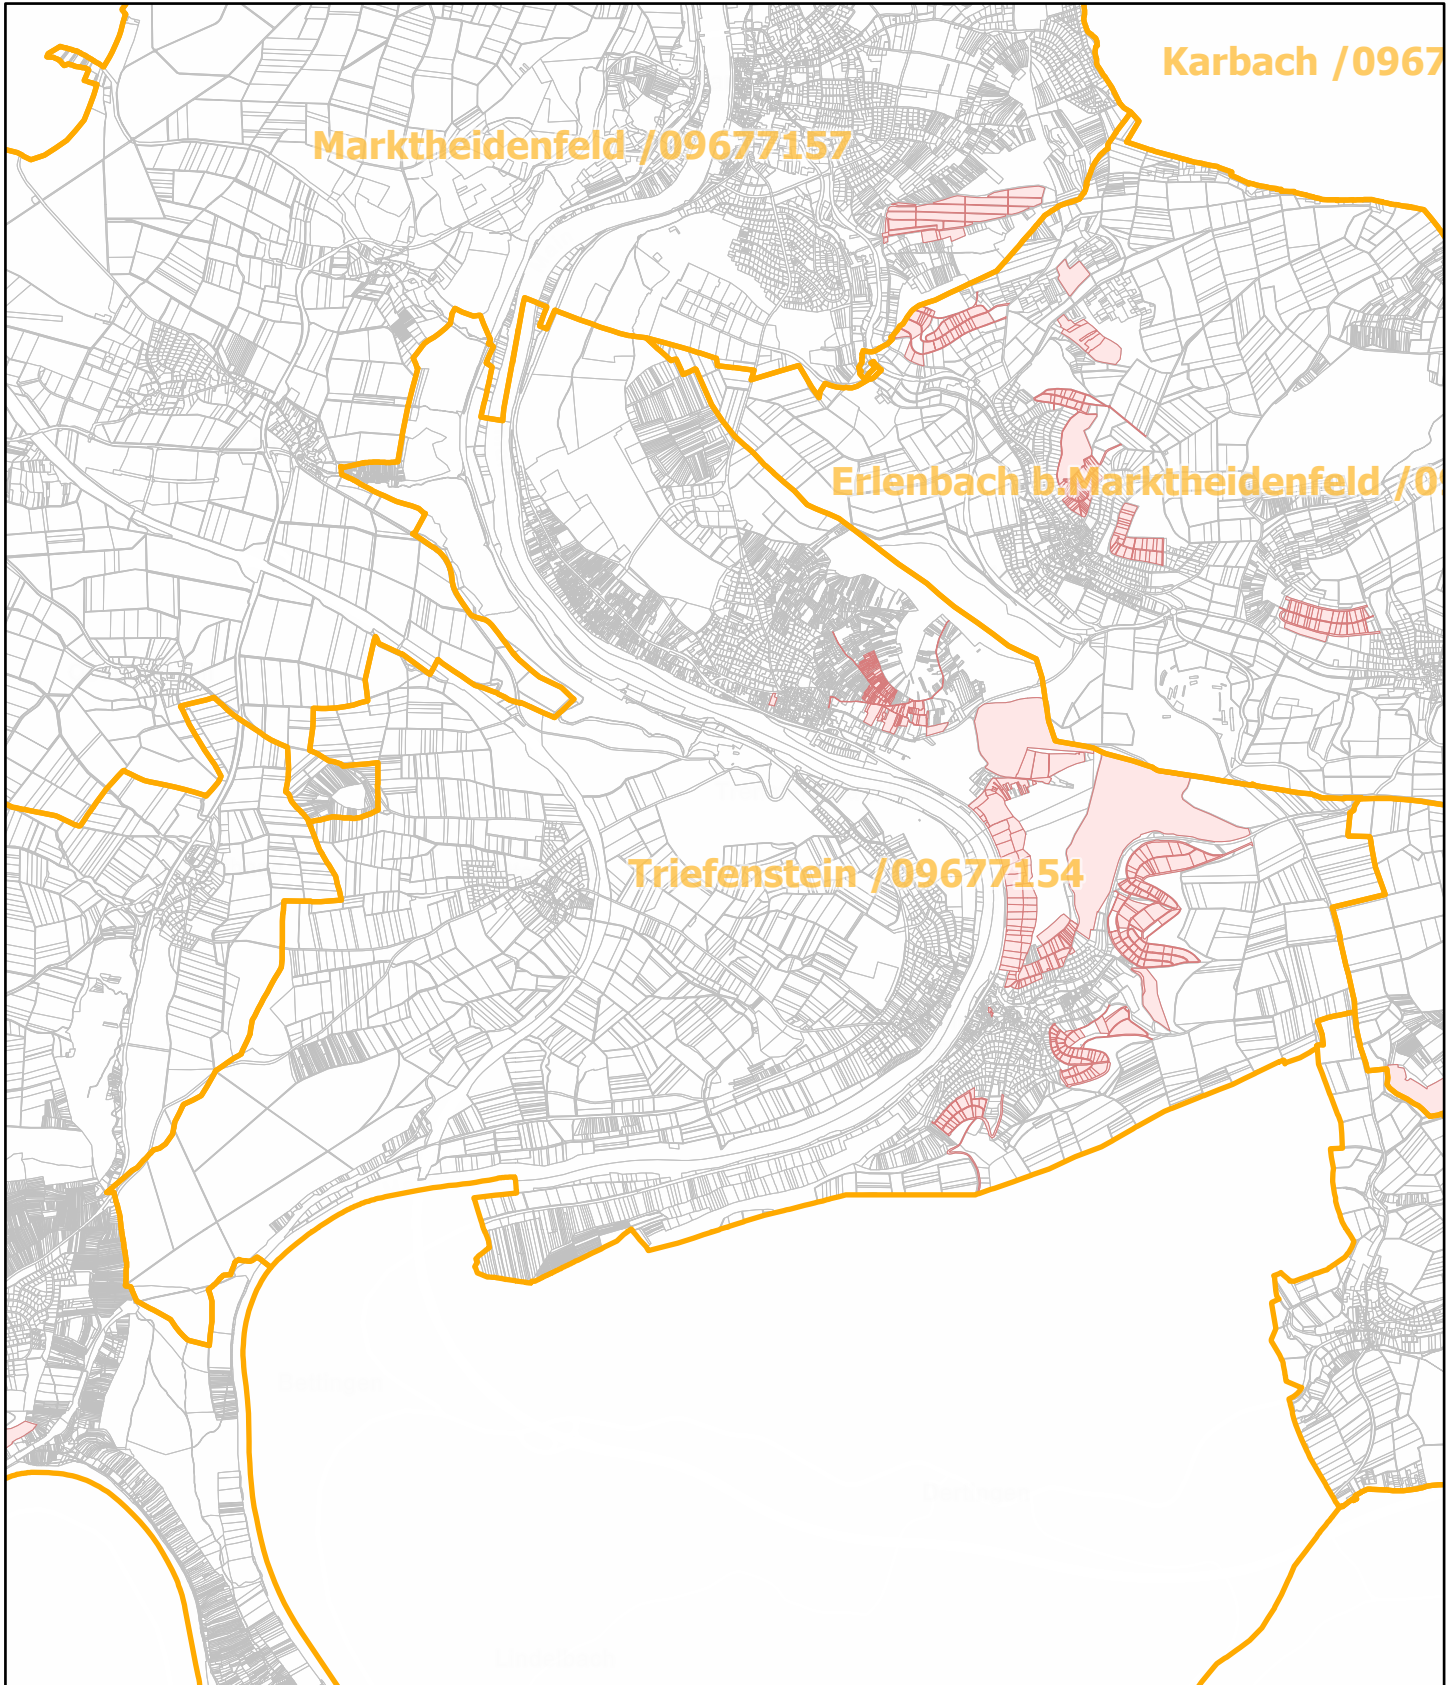

Triefenstein / 09677154

19.9.2022, 10:44:43

 Gemeinde

 Rebflächen der g. U. Franken

 Flurstück

Esri, HERE, Garmin, Foursquare, GeoTechnologies, Inc, METI/NASA, USGS