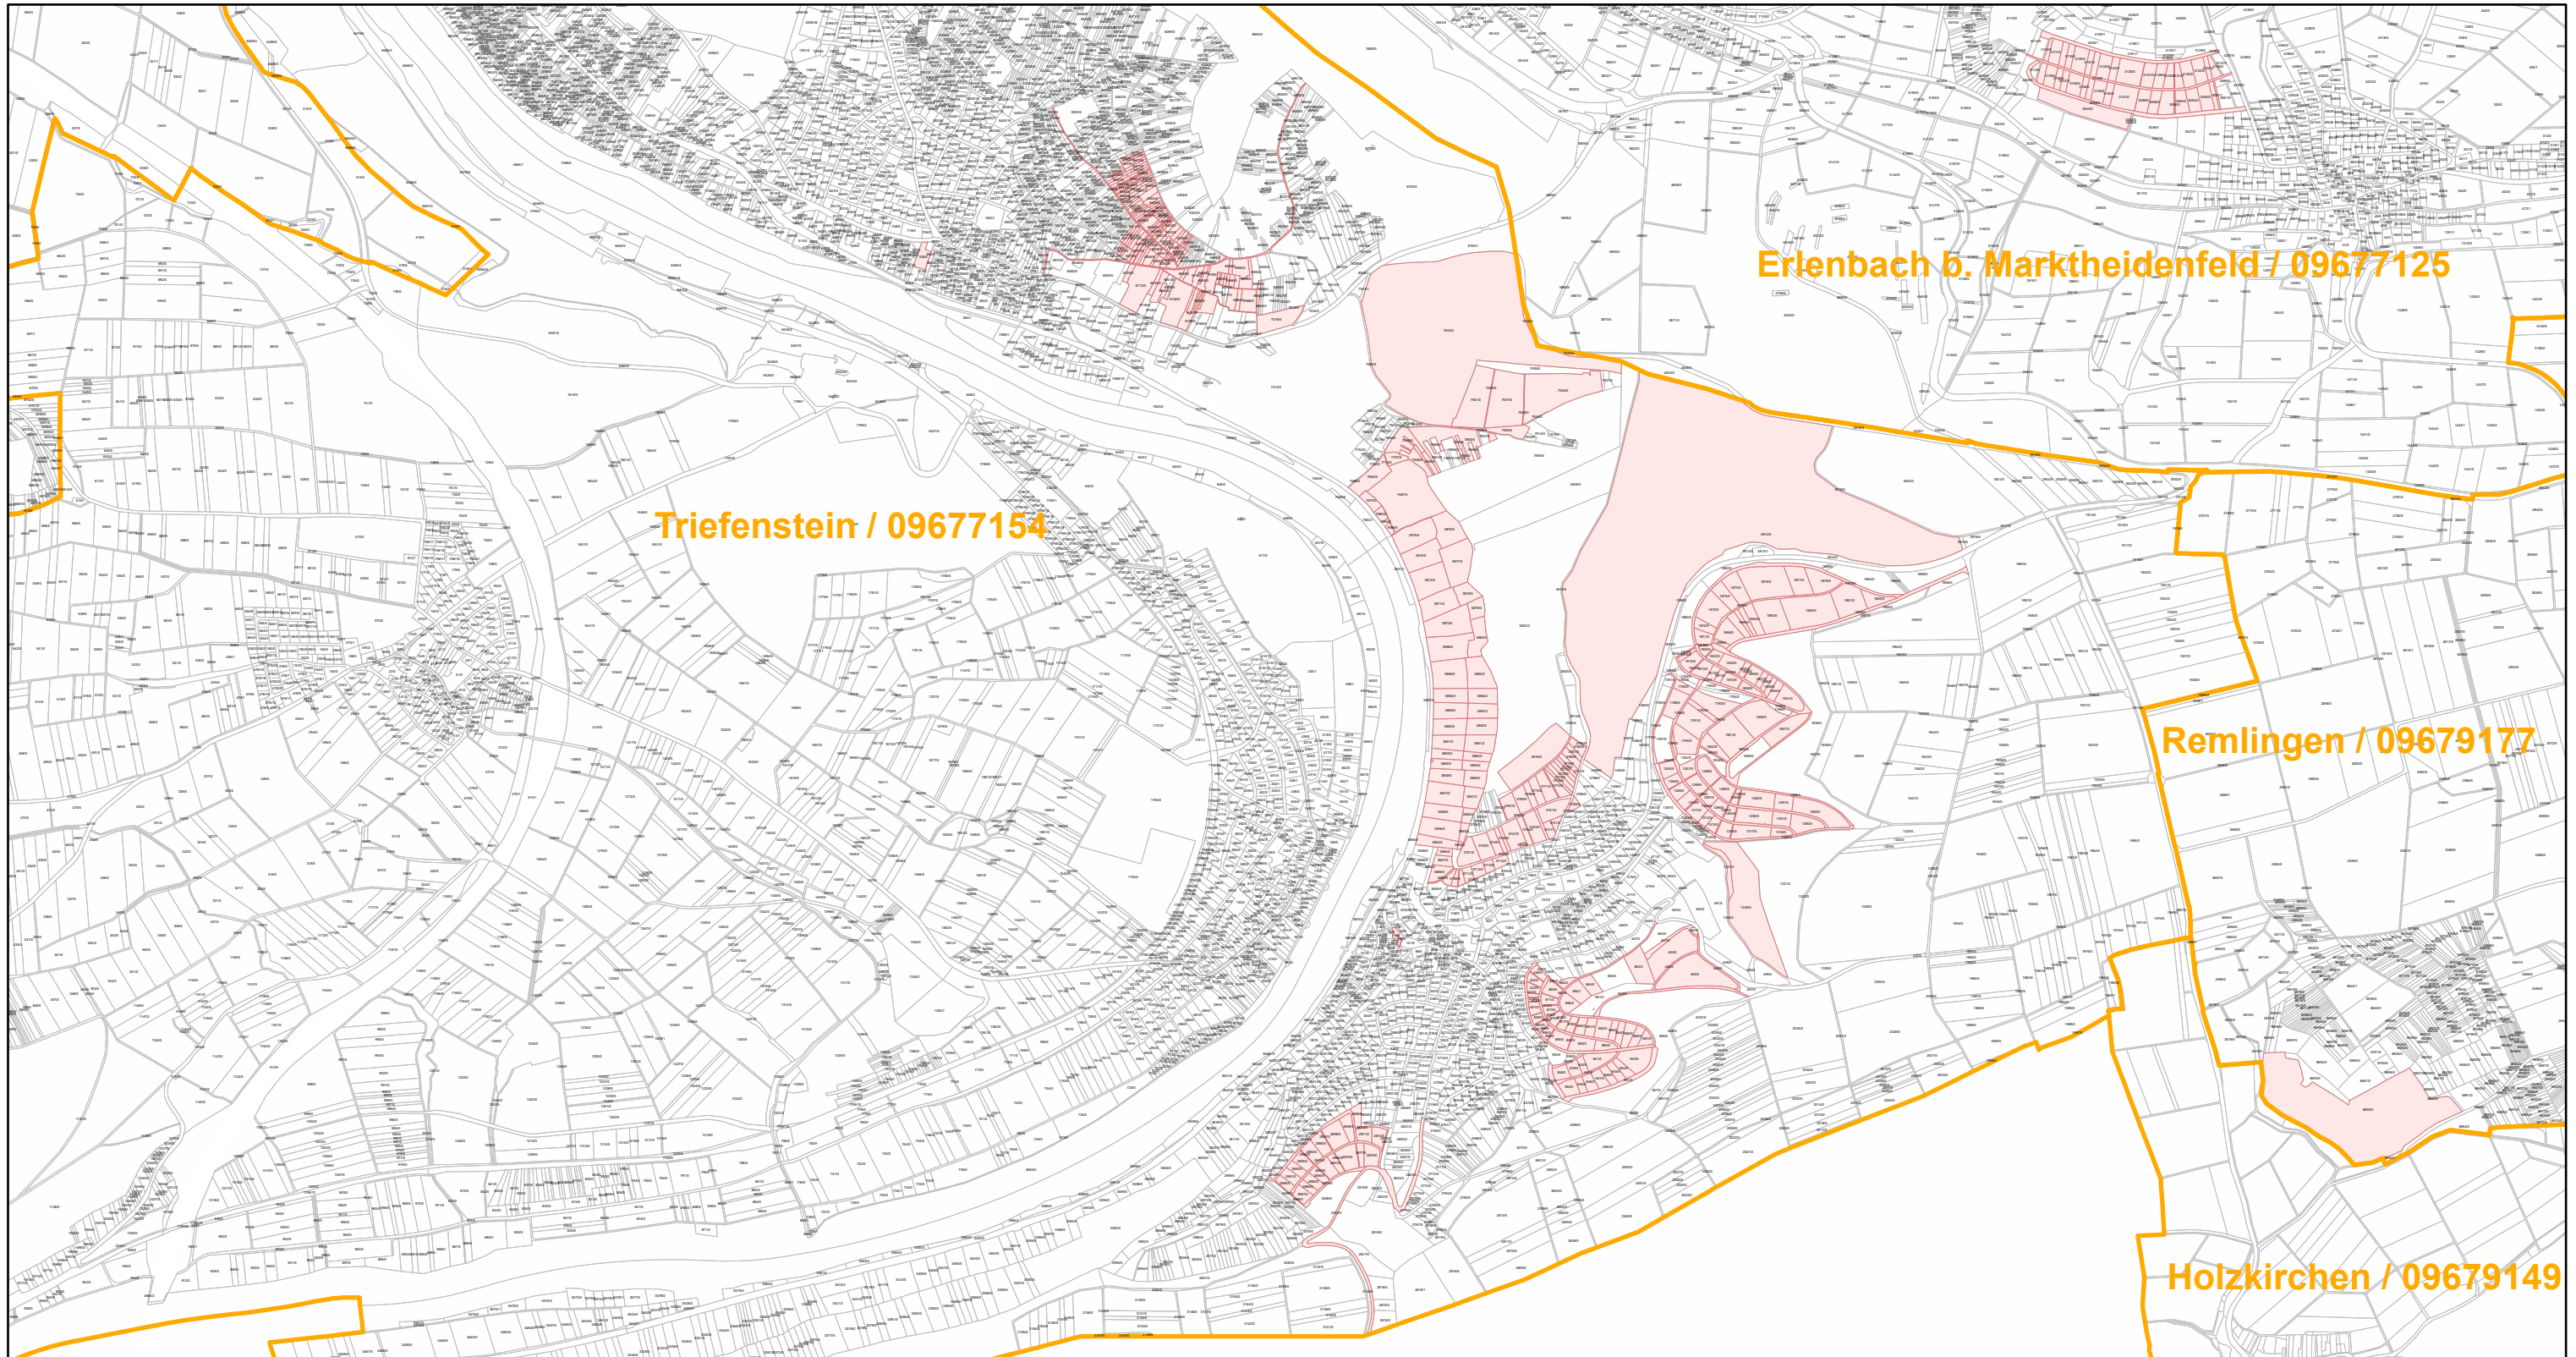

# Triefenstein / 09677154

19.9.2022, 10:46:45

-  Gemeinde
-  Rebflächen der g. U. Franken
-  Flurstück

Esri, HERE, Garmin, Foursquare, GeoTechnologies, Inc, METI/NASA, USGS