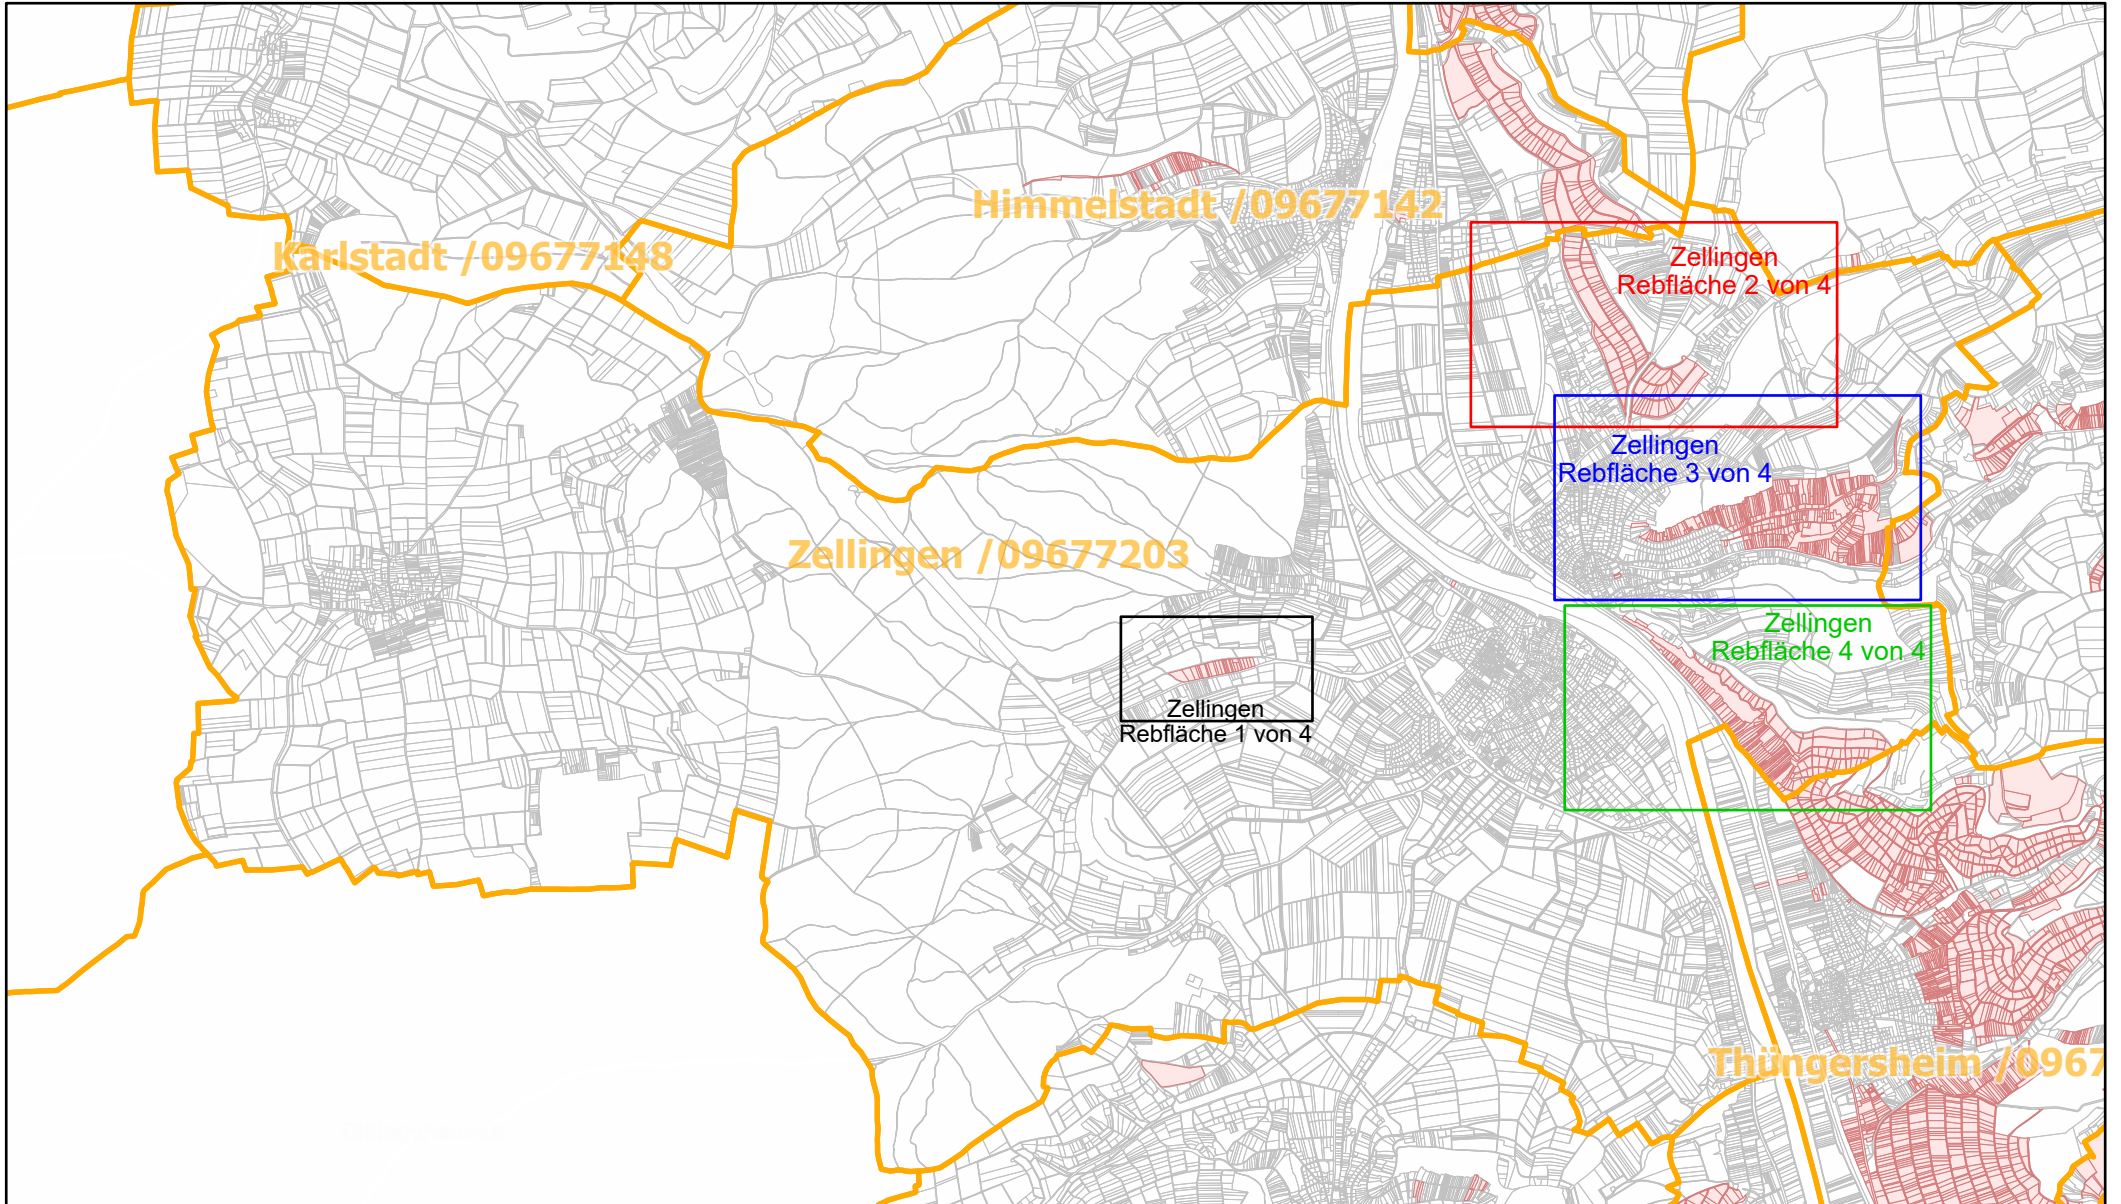

# Zellingen / 09677203

19.9.2022, 10:53:15

 Gemeinde

 Rebflächen der g. U. Franken

 Flurstück

1:72,224

0 2,000 4,000 8,000 ft

0 500 1,000 2,000 m

Esri, HERE, Garmin, Foursquare, GeoTechnologies, Inc, METI/NASA, USGS