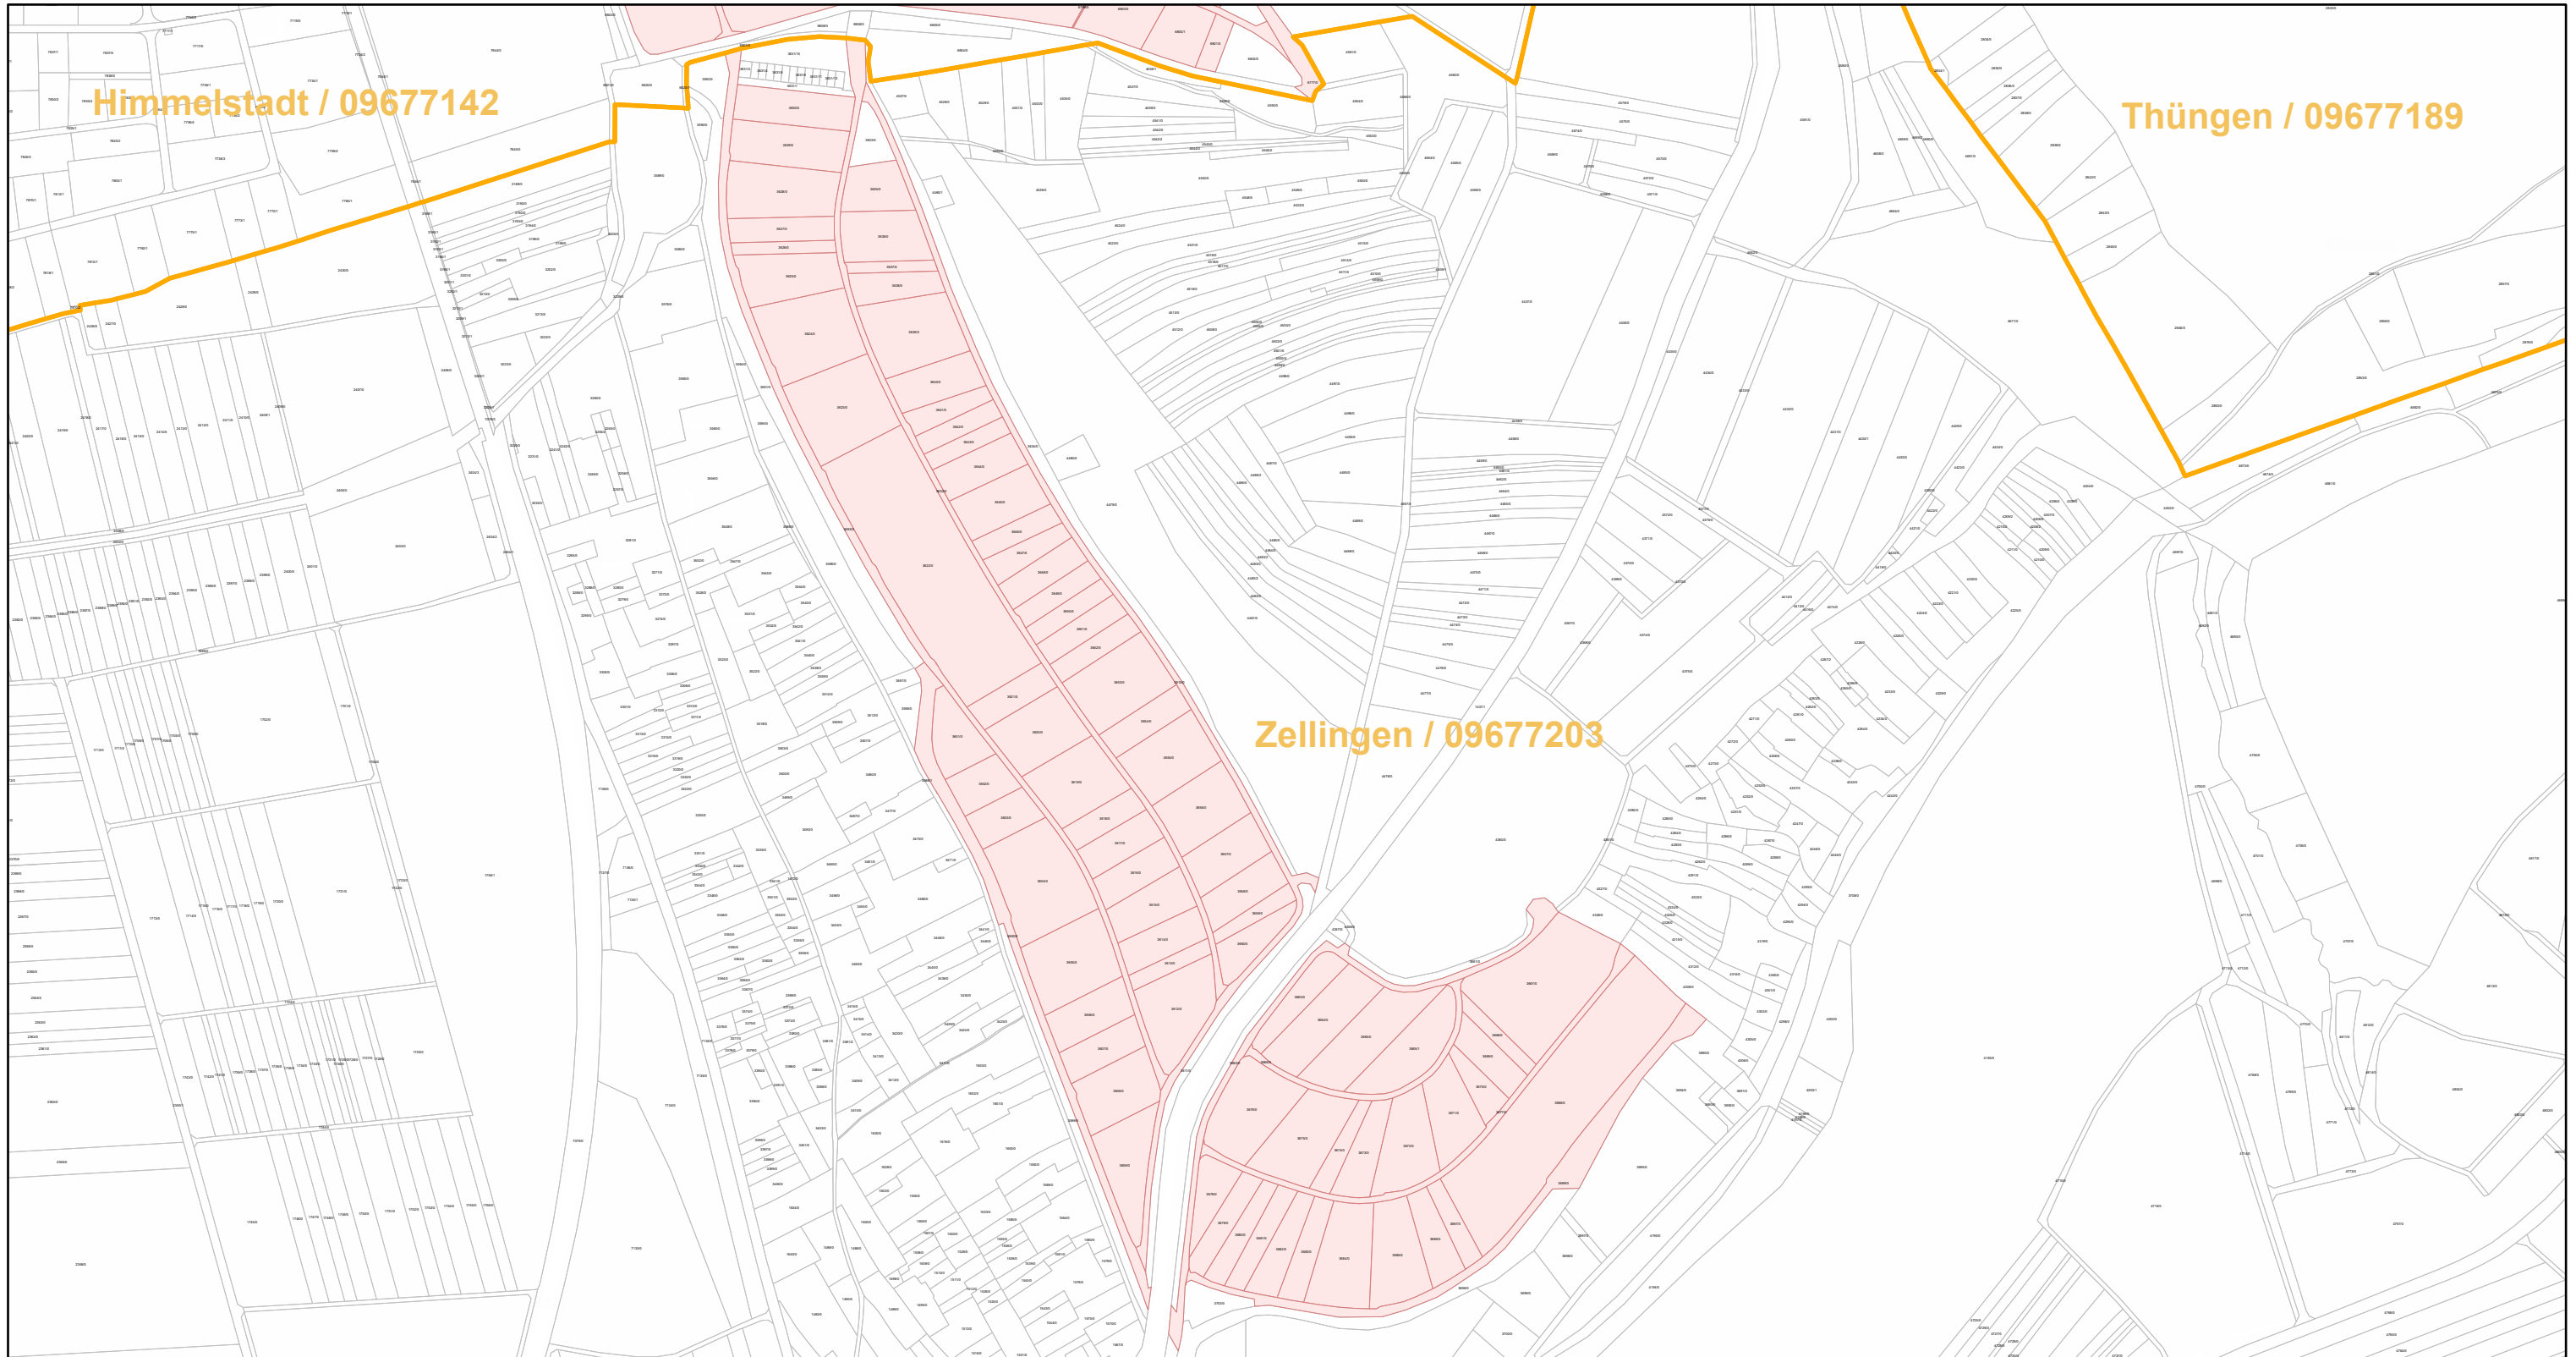

# Zellingen / 09677203

19.9.2022, 10:59:49

-  Gemeinde
-  Rebflächen der g. U. Franken
-  Flurstück

Esri Community Maps Contributors, Esri, HERE, Garmin, Foursquare, GeoTechnologies, Inc, METI/NASA, USGS