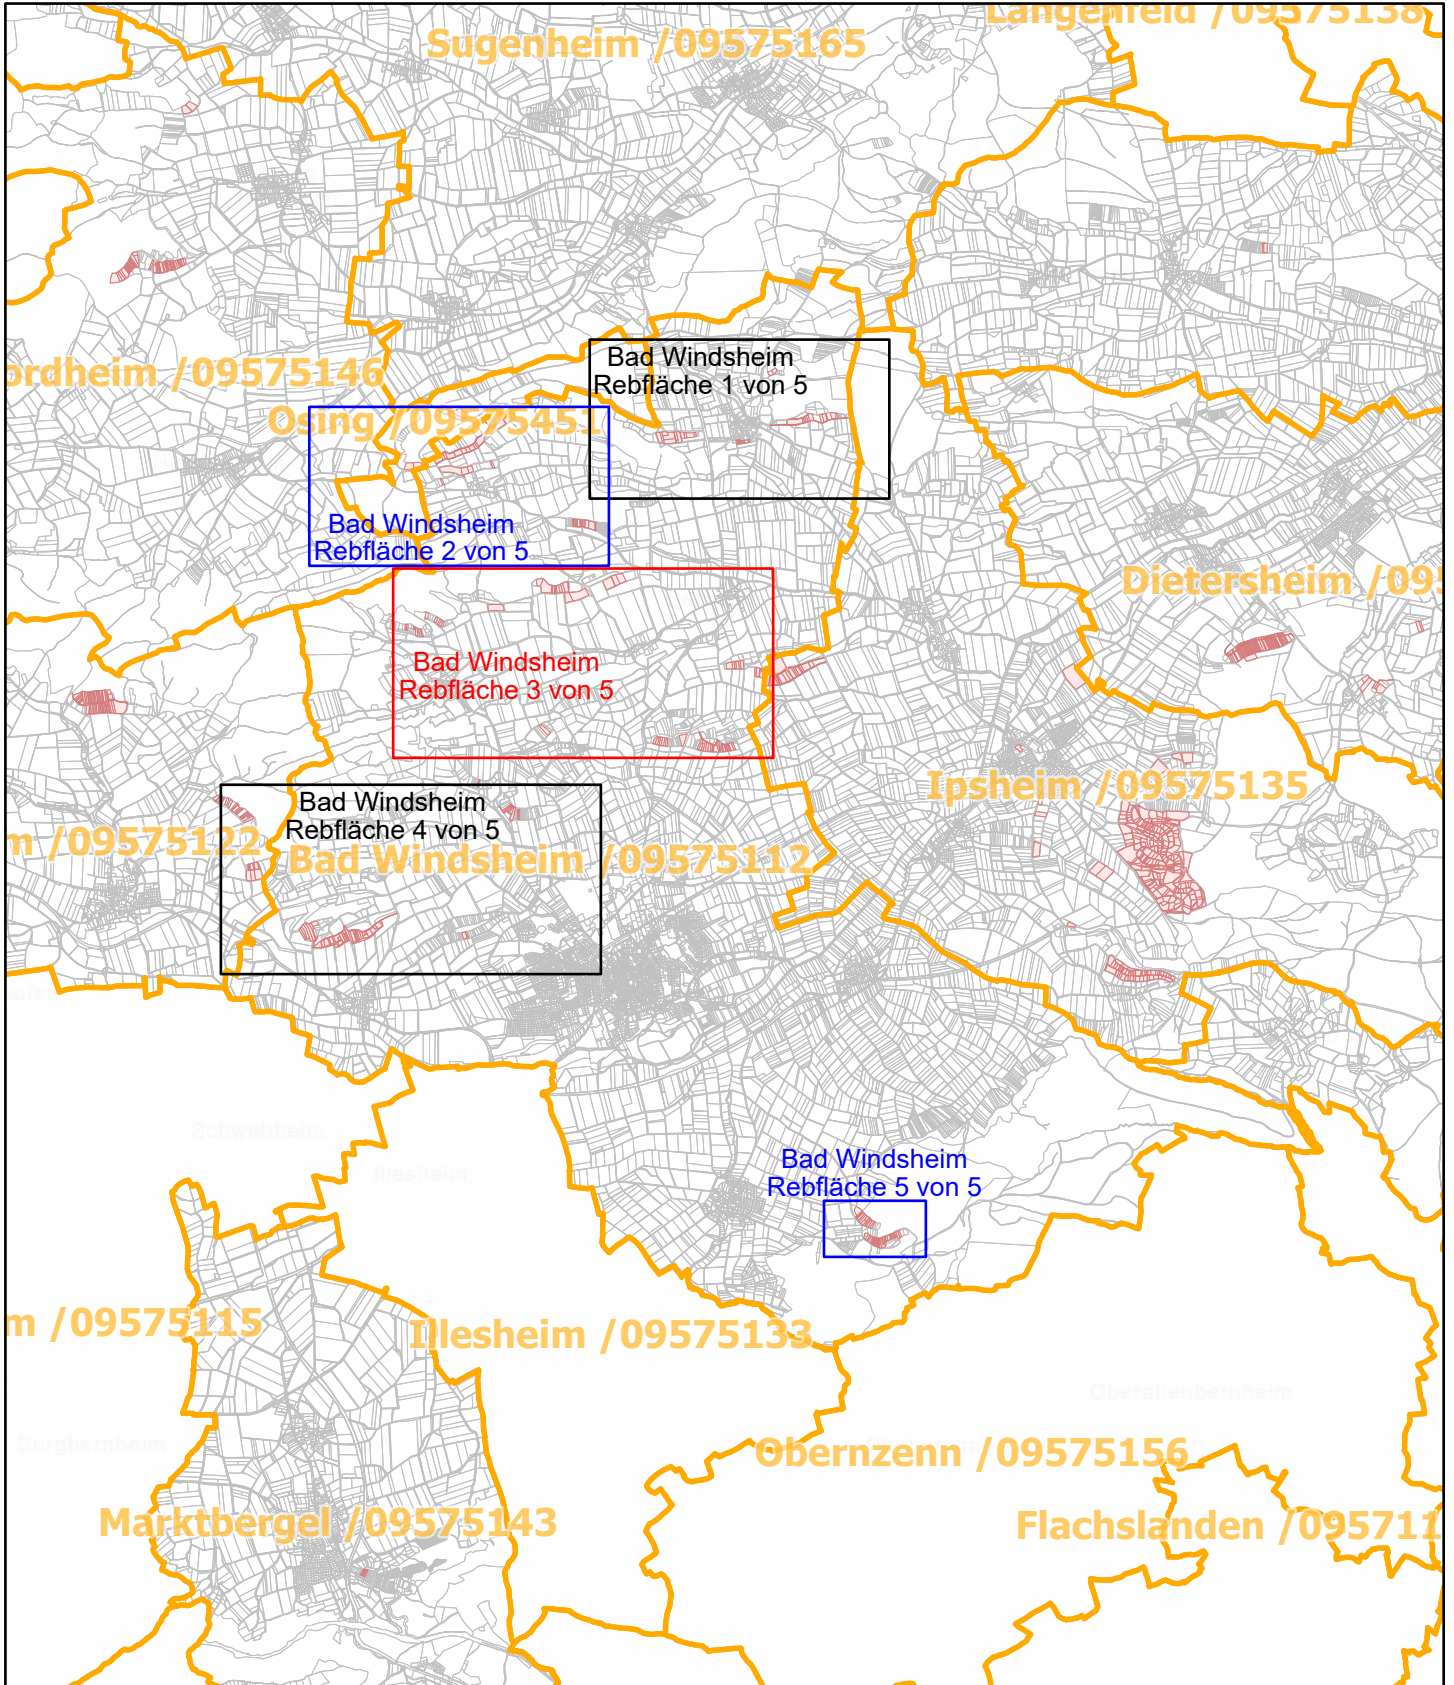

# Bad Windsheim / 09575112

19.9.2022, 13:40:14

 Gemeinde

 Rebflächen der g. U. Franken

 Flurstück

Esri, HERE, Garmin, Foursquare, GeoTechnologies, Inc, METI/NASA, USGS