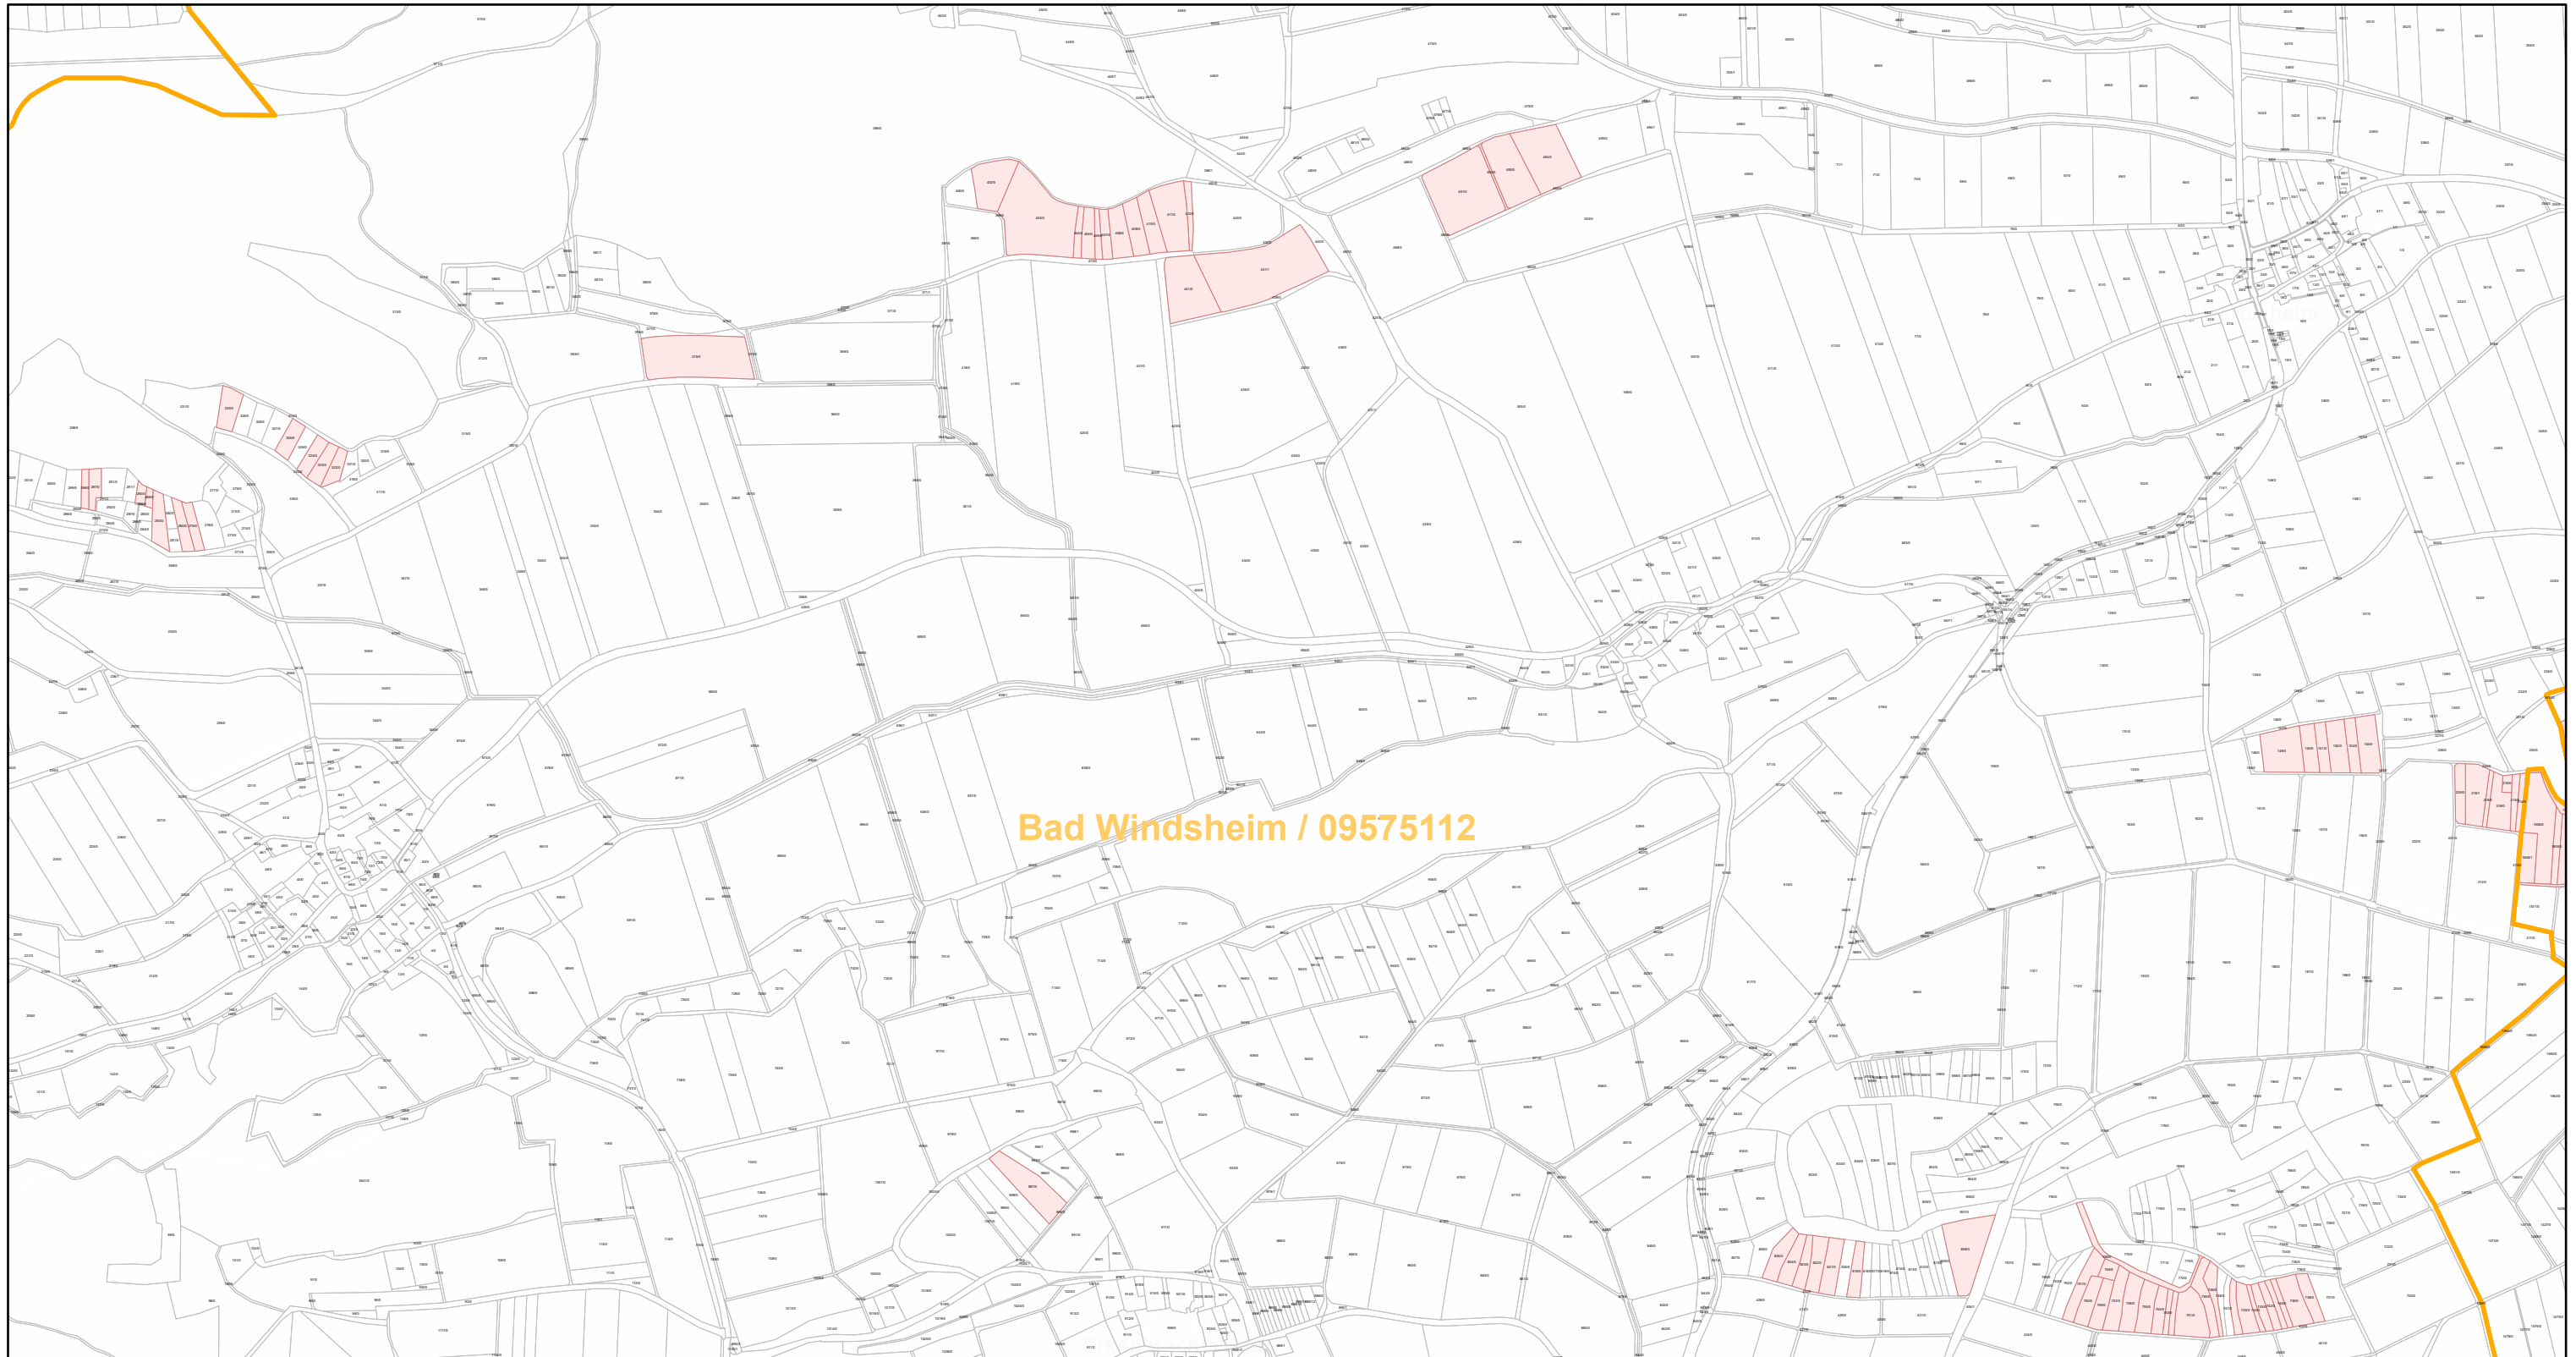

Bad Windsheim / 09575112

19.9.2022, 13:50:58

-  Gemeinde
-  Rebflächen der g. U. Franken
-  Flurstück

Esri Community Maps Contributors, Esri, HERE, Garmin, Foursquare, GeoTechnologies, Inc, METI/NASA, USGS