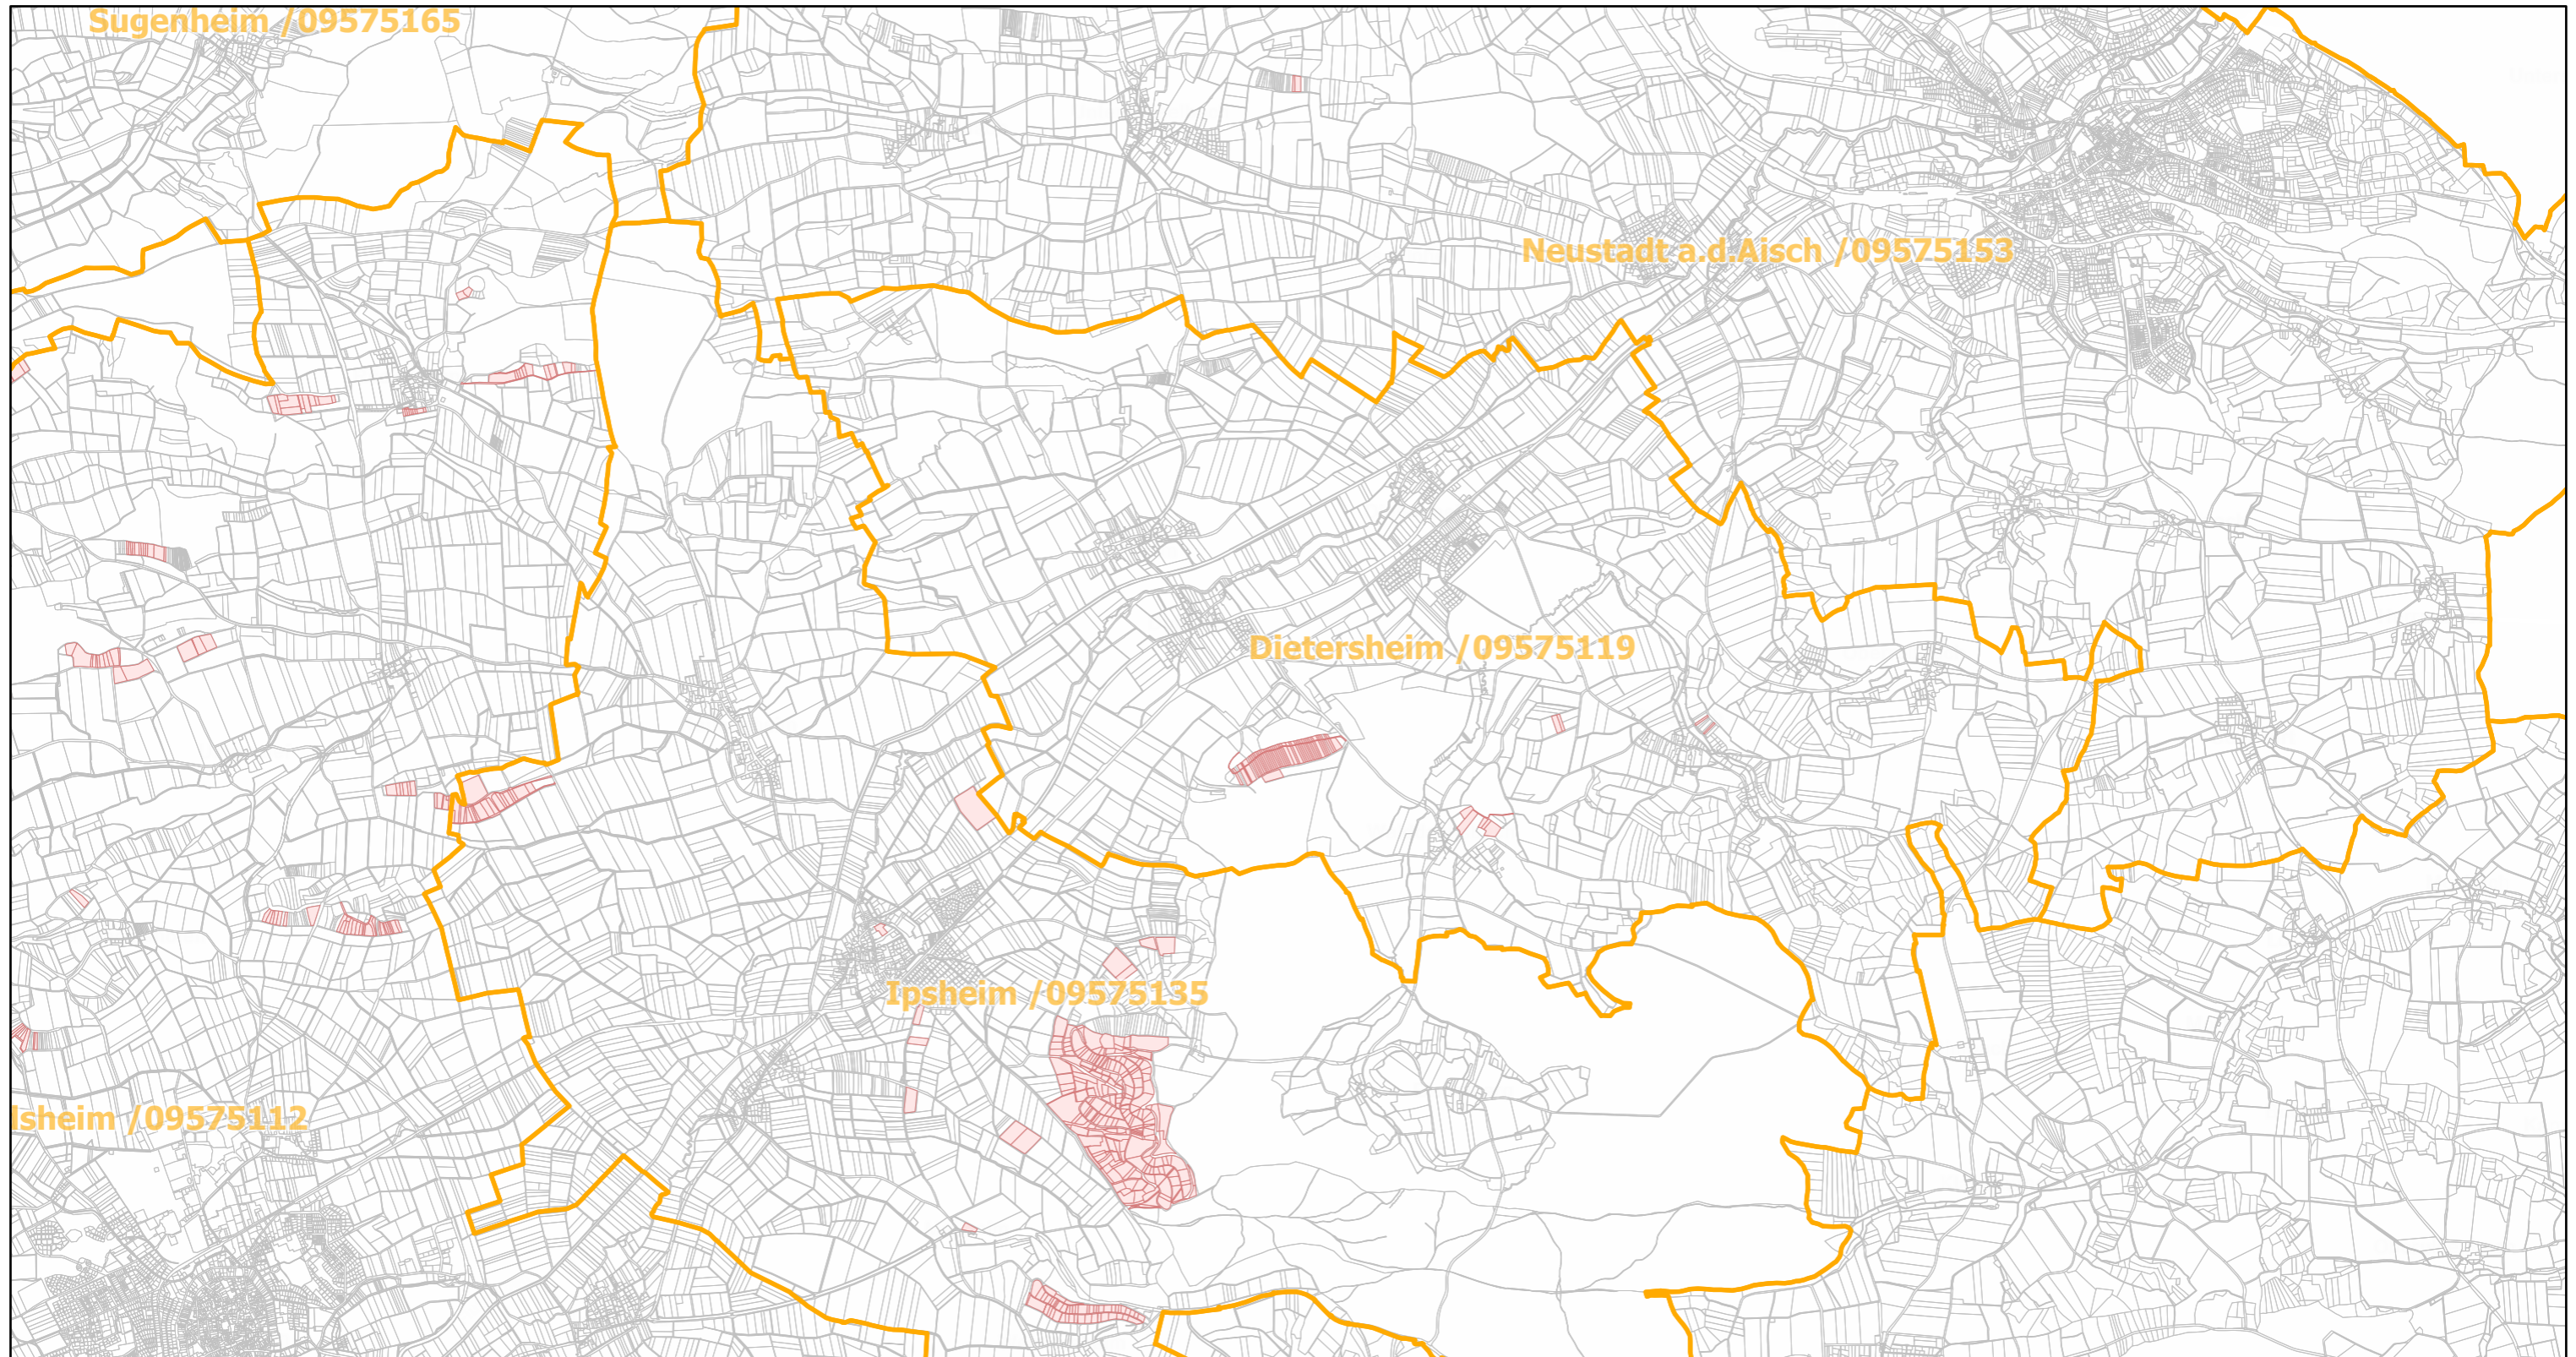

Dietersheim / 09575119

19.9.2022, 11:19:37

-  Gemeinde
-  Rebflächen der g. U. Franken
-  Flurstück

Esri, HERE, Garmin, Foursquare, GeoTechnologies, Inc, METI/NASA, USGS