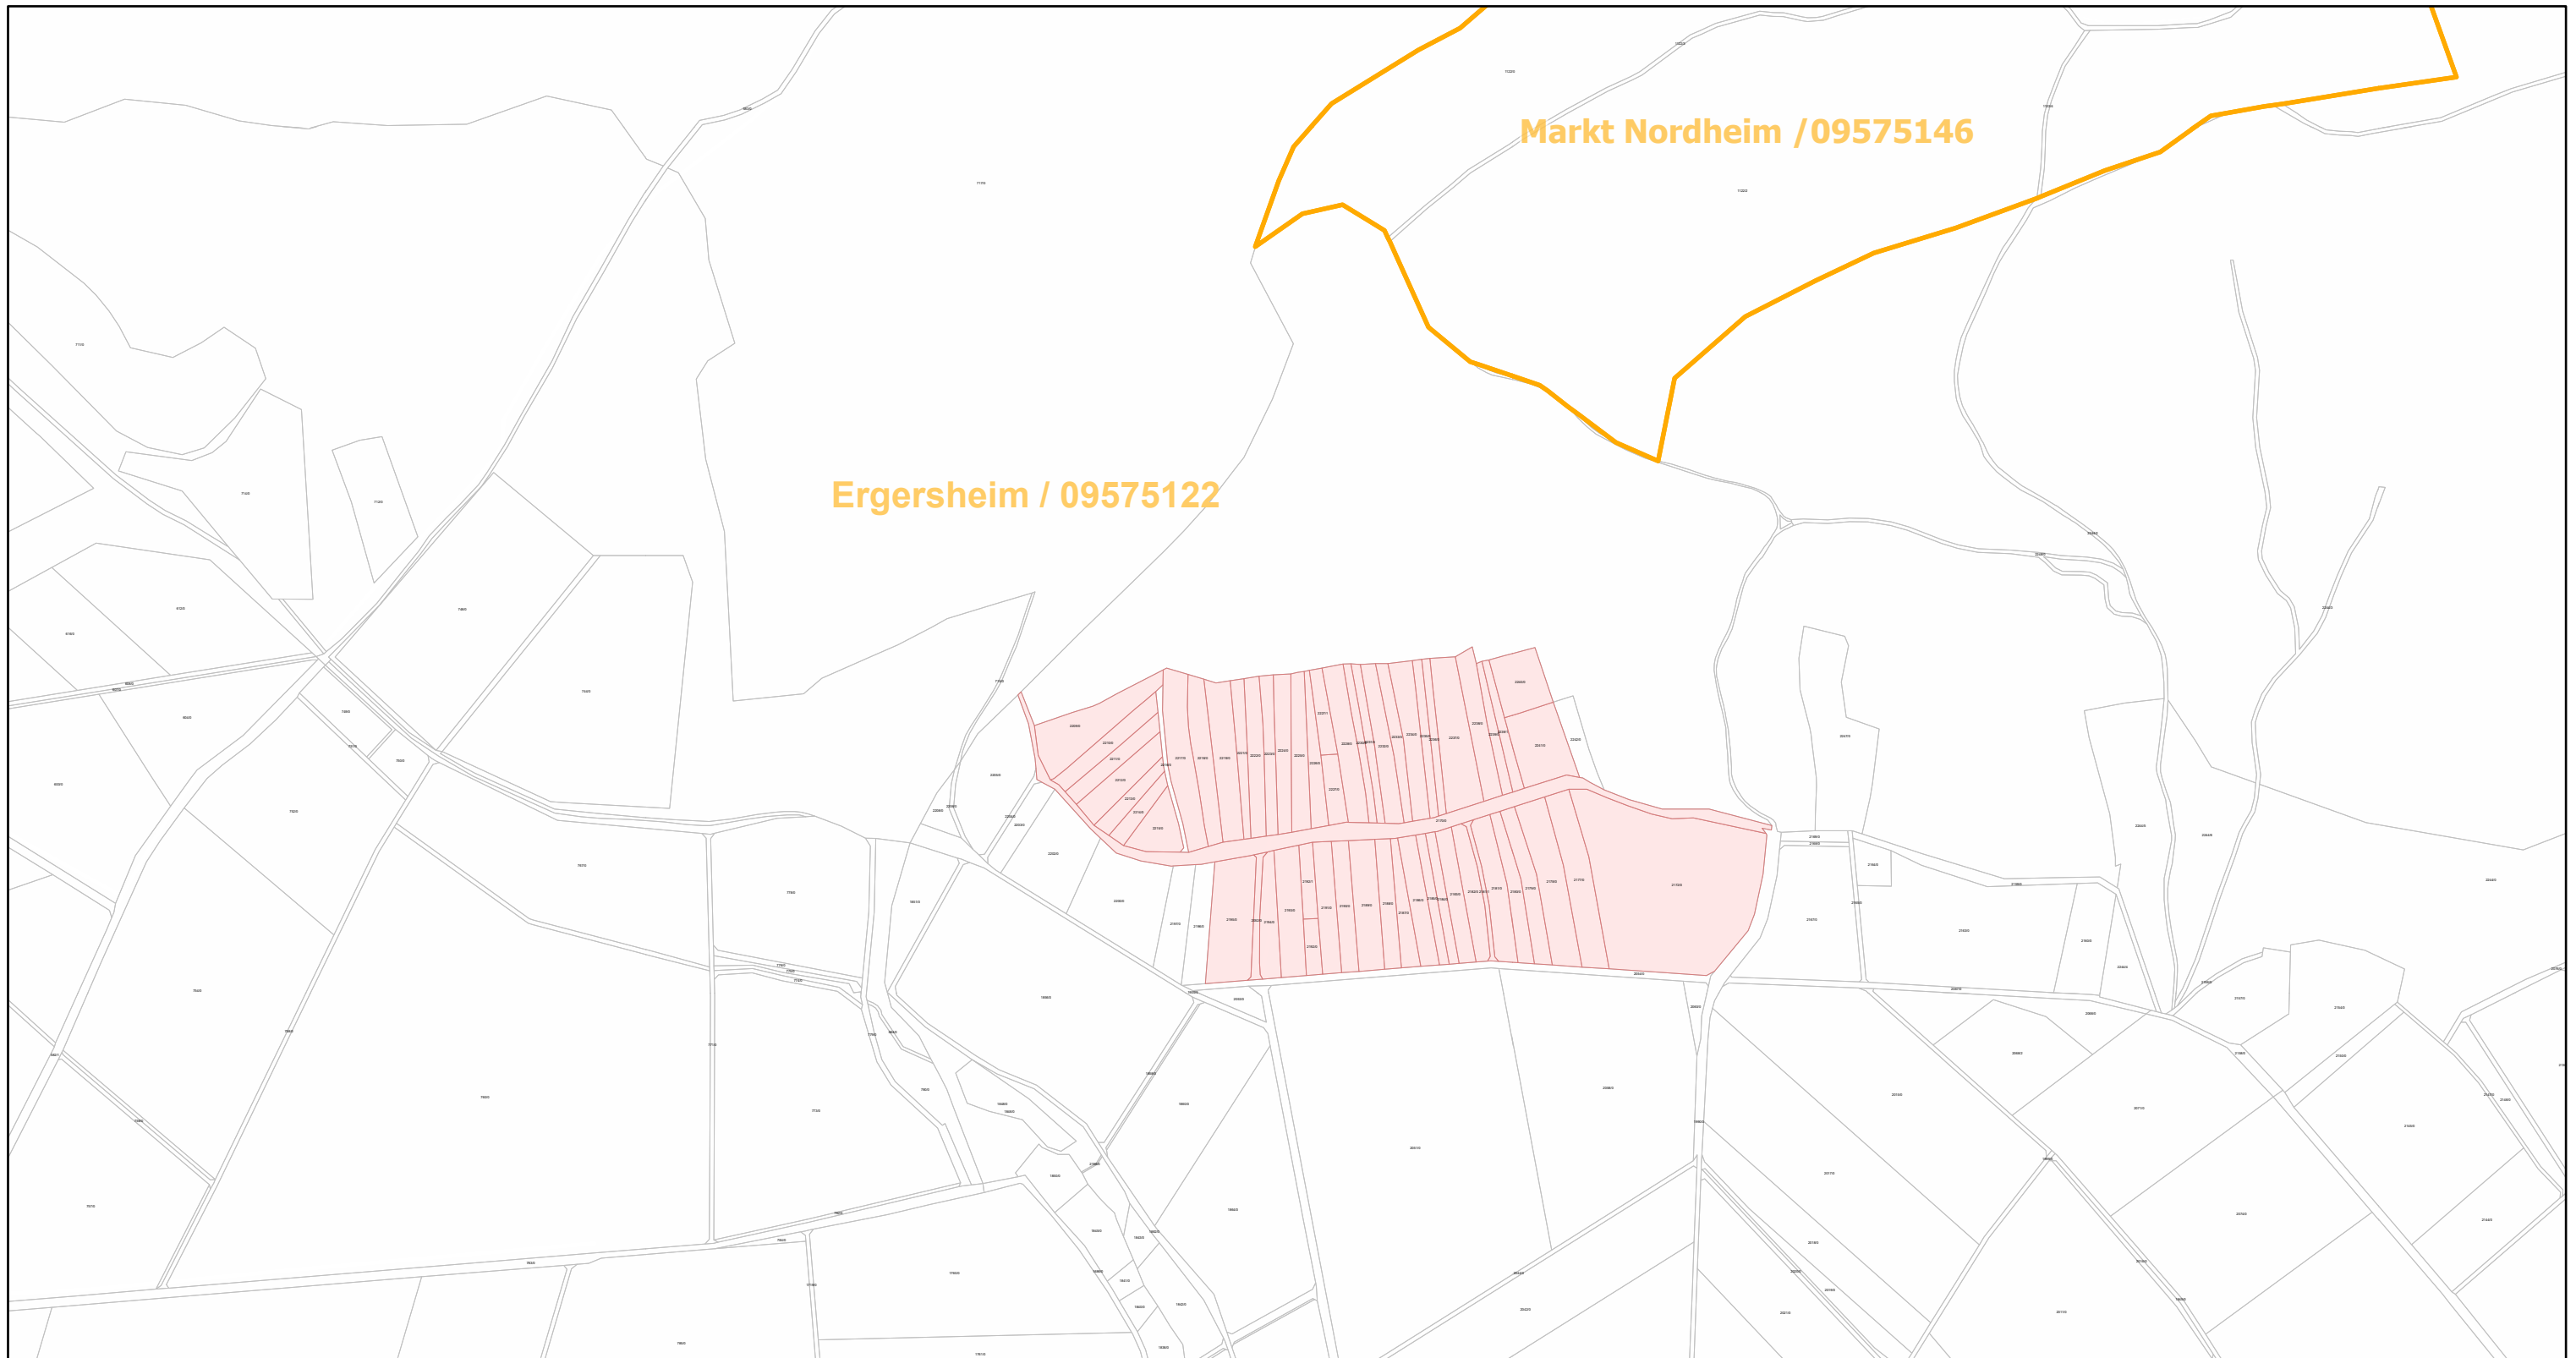

# Ergersheim / 09575122

19.9.2022, 11:50:06

-  Gemeinde
-  Rebflächen der g. U. Franken
-  Flurstück

Esri Community Maps Contributors, Esri, HERE, Garmin, Foursquare, GeoTechnologies, Inc, METI/NASA, USGS