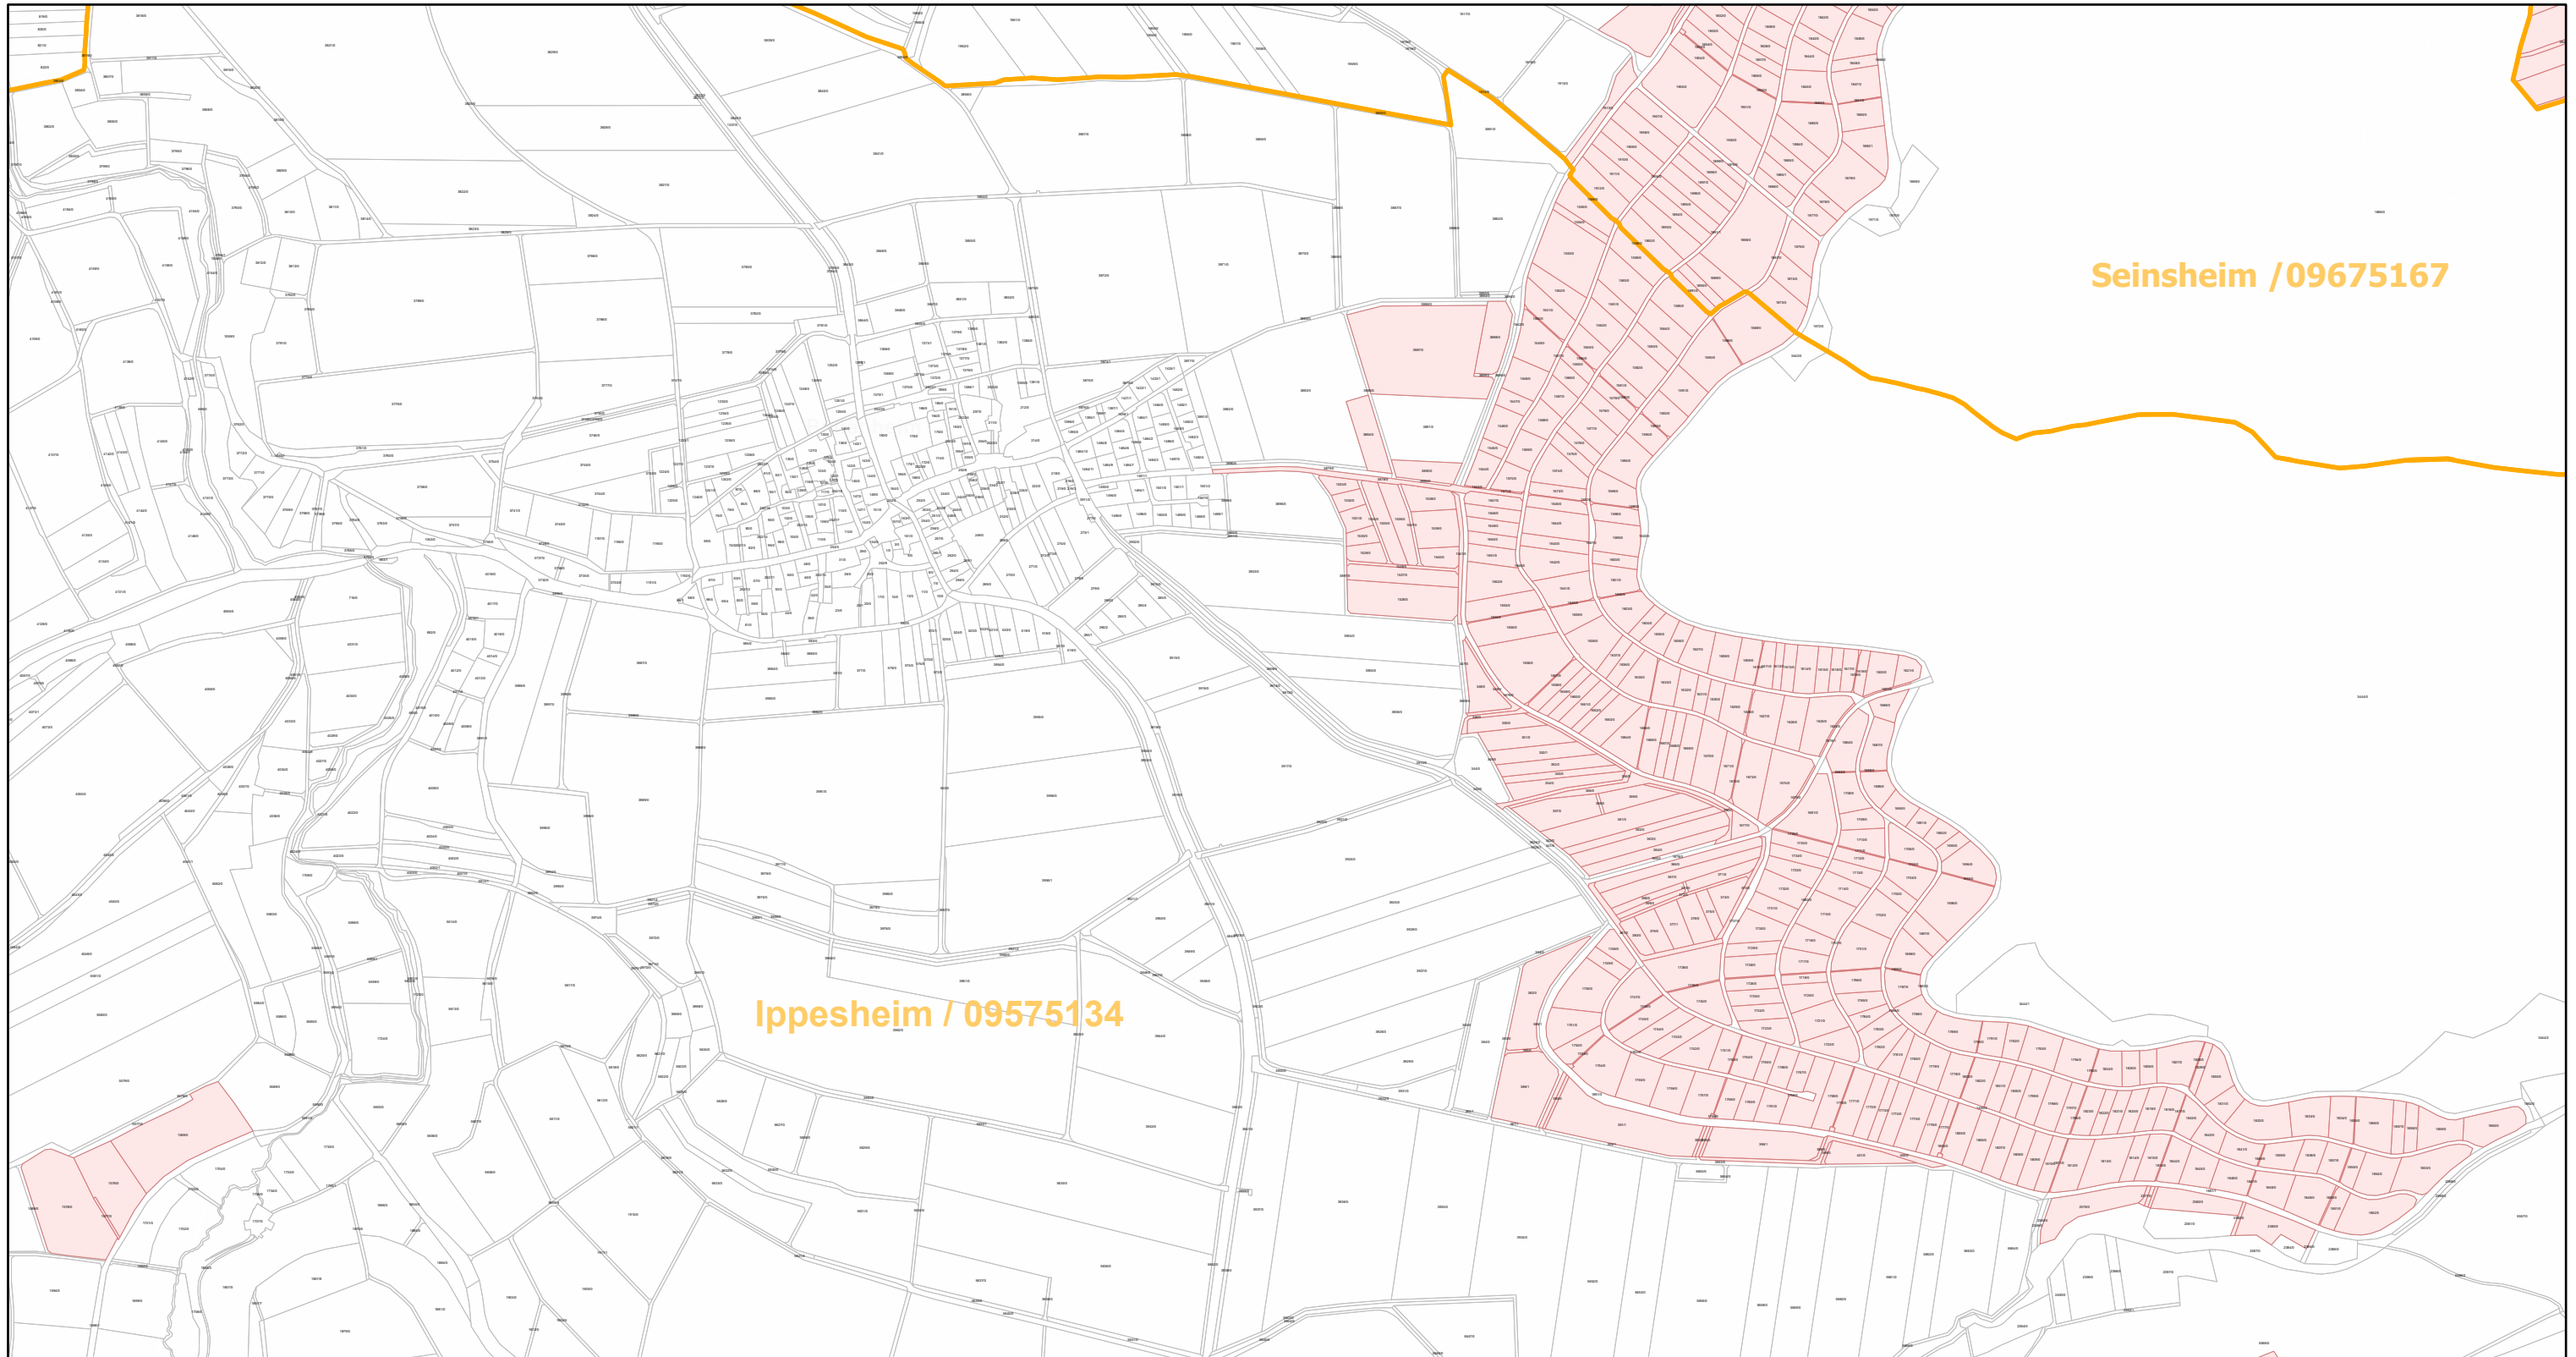

# Ippesheim / 09575134

19.9.2022, 11:57:45

-  Gemeinde
-  Rebflächen der g. U. Franken
-  Flurstück

Esri Community Maps Contributors, Esri, HERE, Garmin, Foursquare, GeoTechnologies, Inc, METI/NASA, USGS