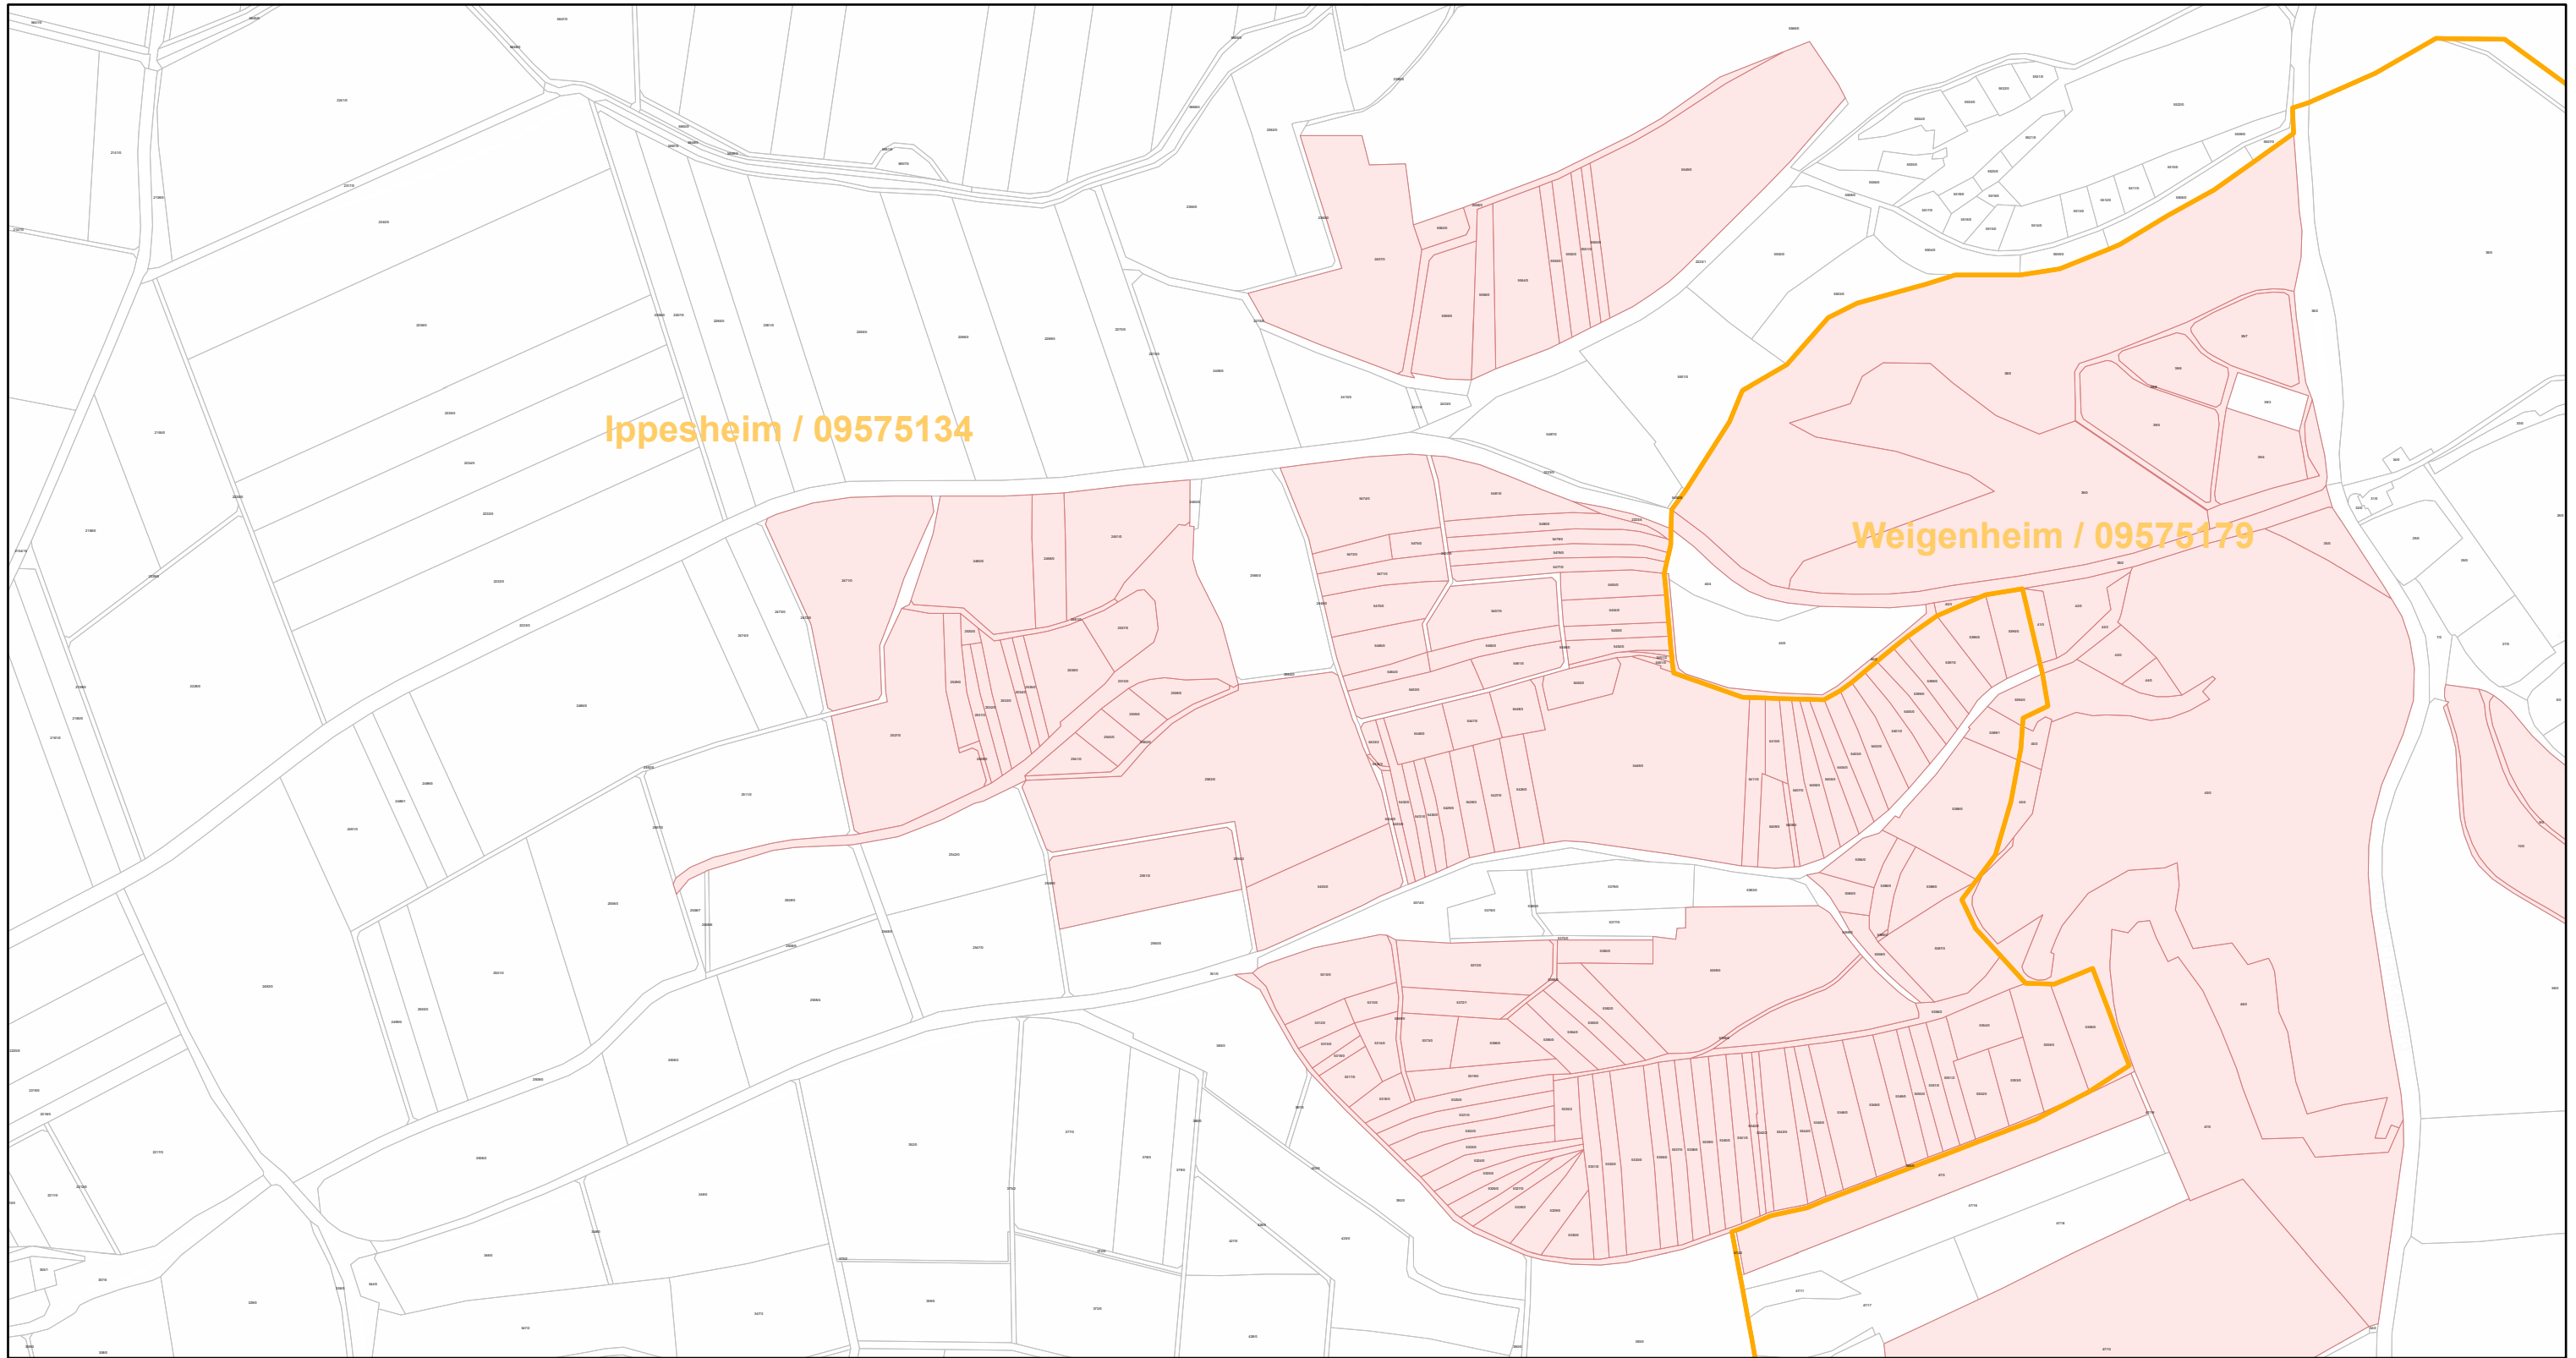

Ippesheim / 09575134

19.9.2022, 12:00:00

-  Gemeinde
-  Rebflächen der g. U. Franken
-  Flurstück

Esri Community Maps Contributors, Esri, HERE, Garmin, Foursquare, GeoTechnologies, Inc, METI/NASA, USGS