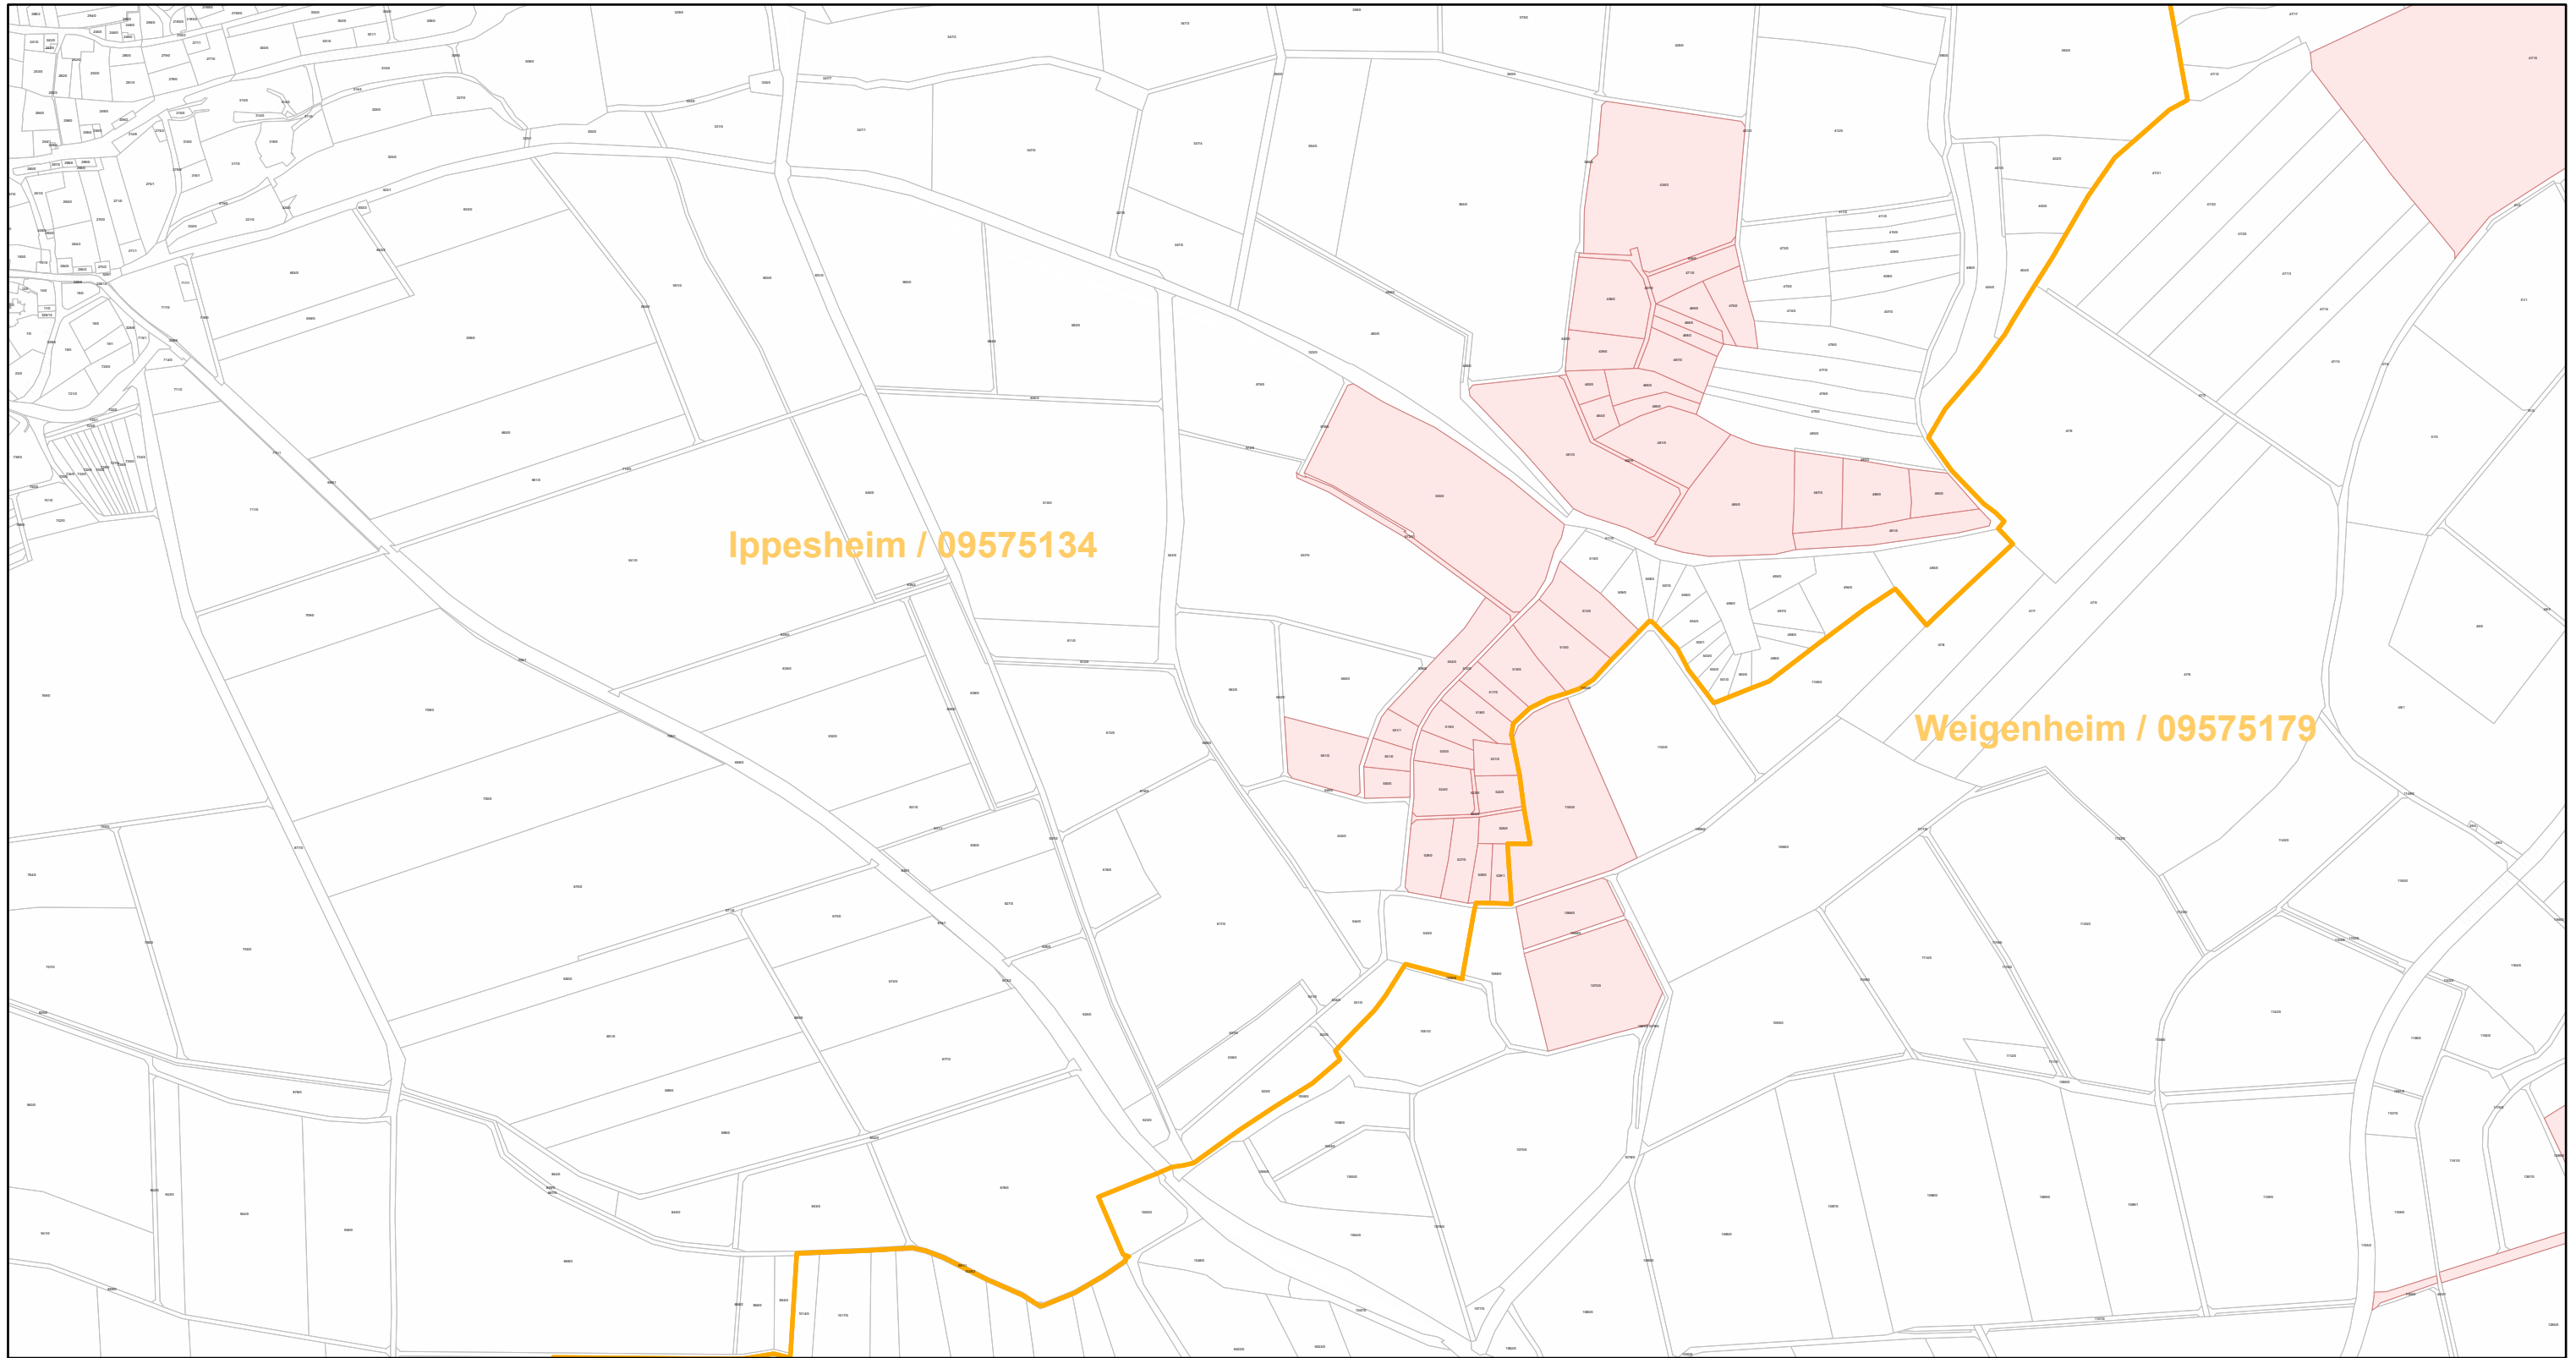

Ippesheim / 09575134

19.9.2022, 12:02:08

-  Gemeinde
-  Rebflächen der g. U. Franken
-  Flurstück

Esri Community Maps Contributors, Esri, HERE, Garmin, Foursquare, GeoTechnologies, Inc, METI/NASA, USGS