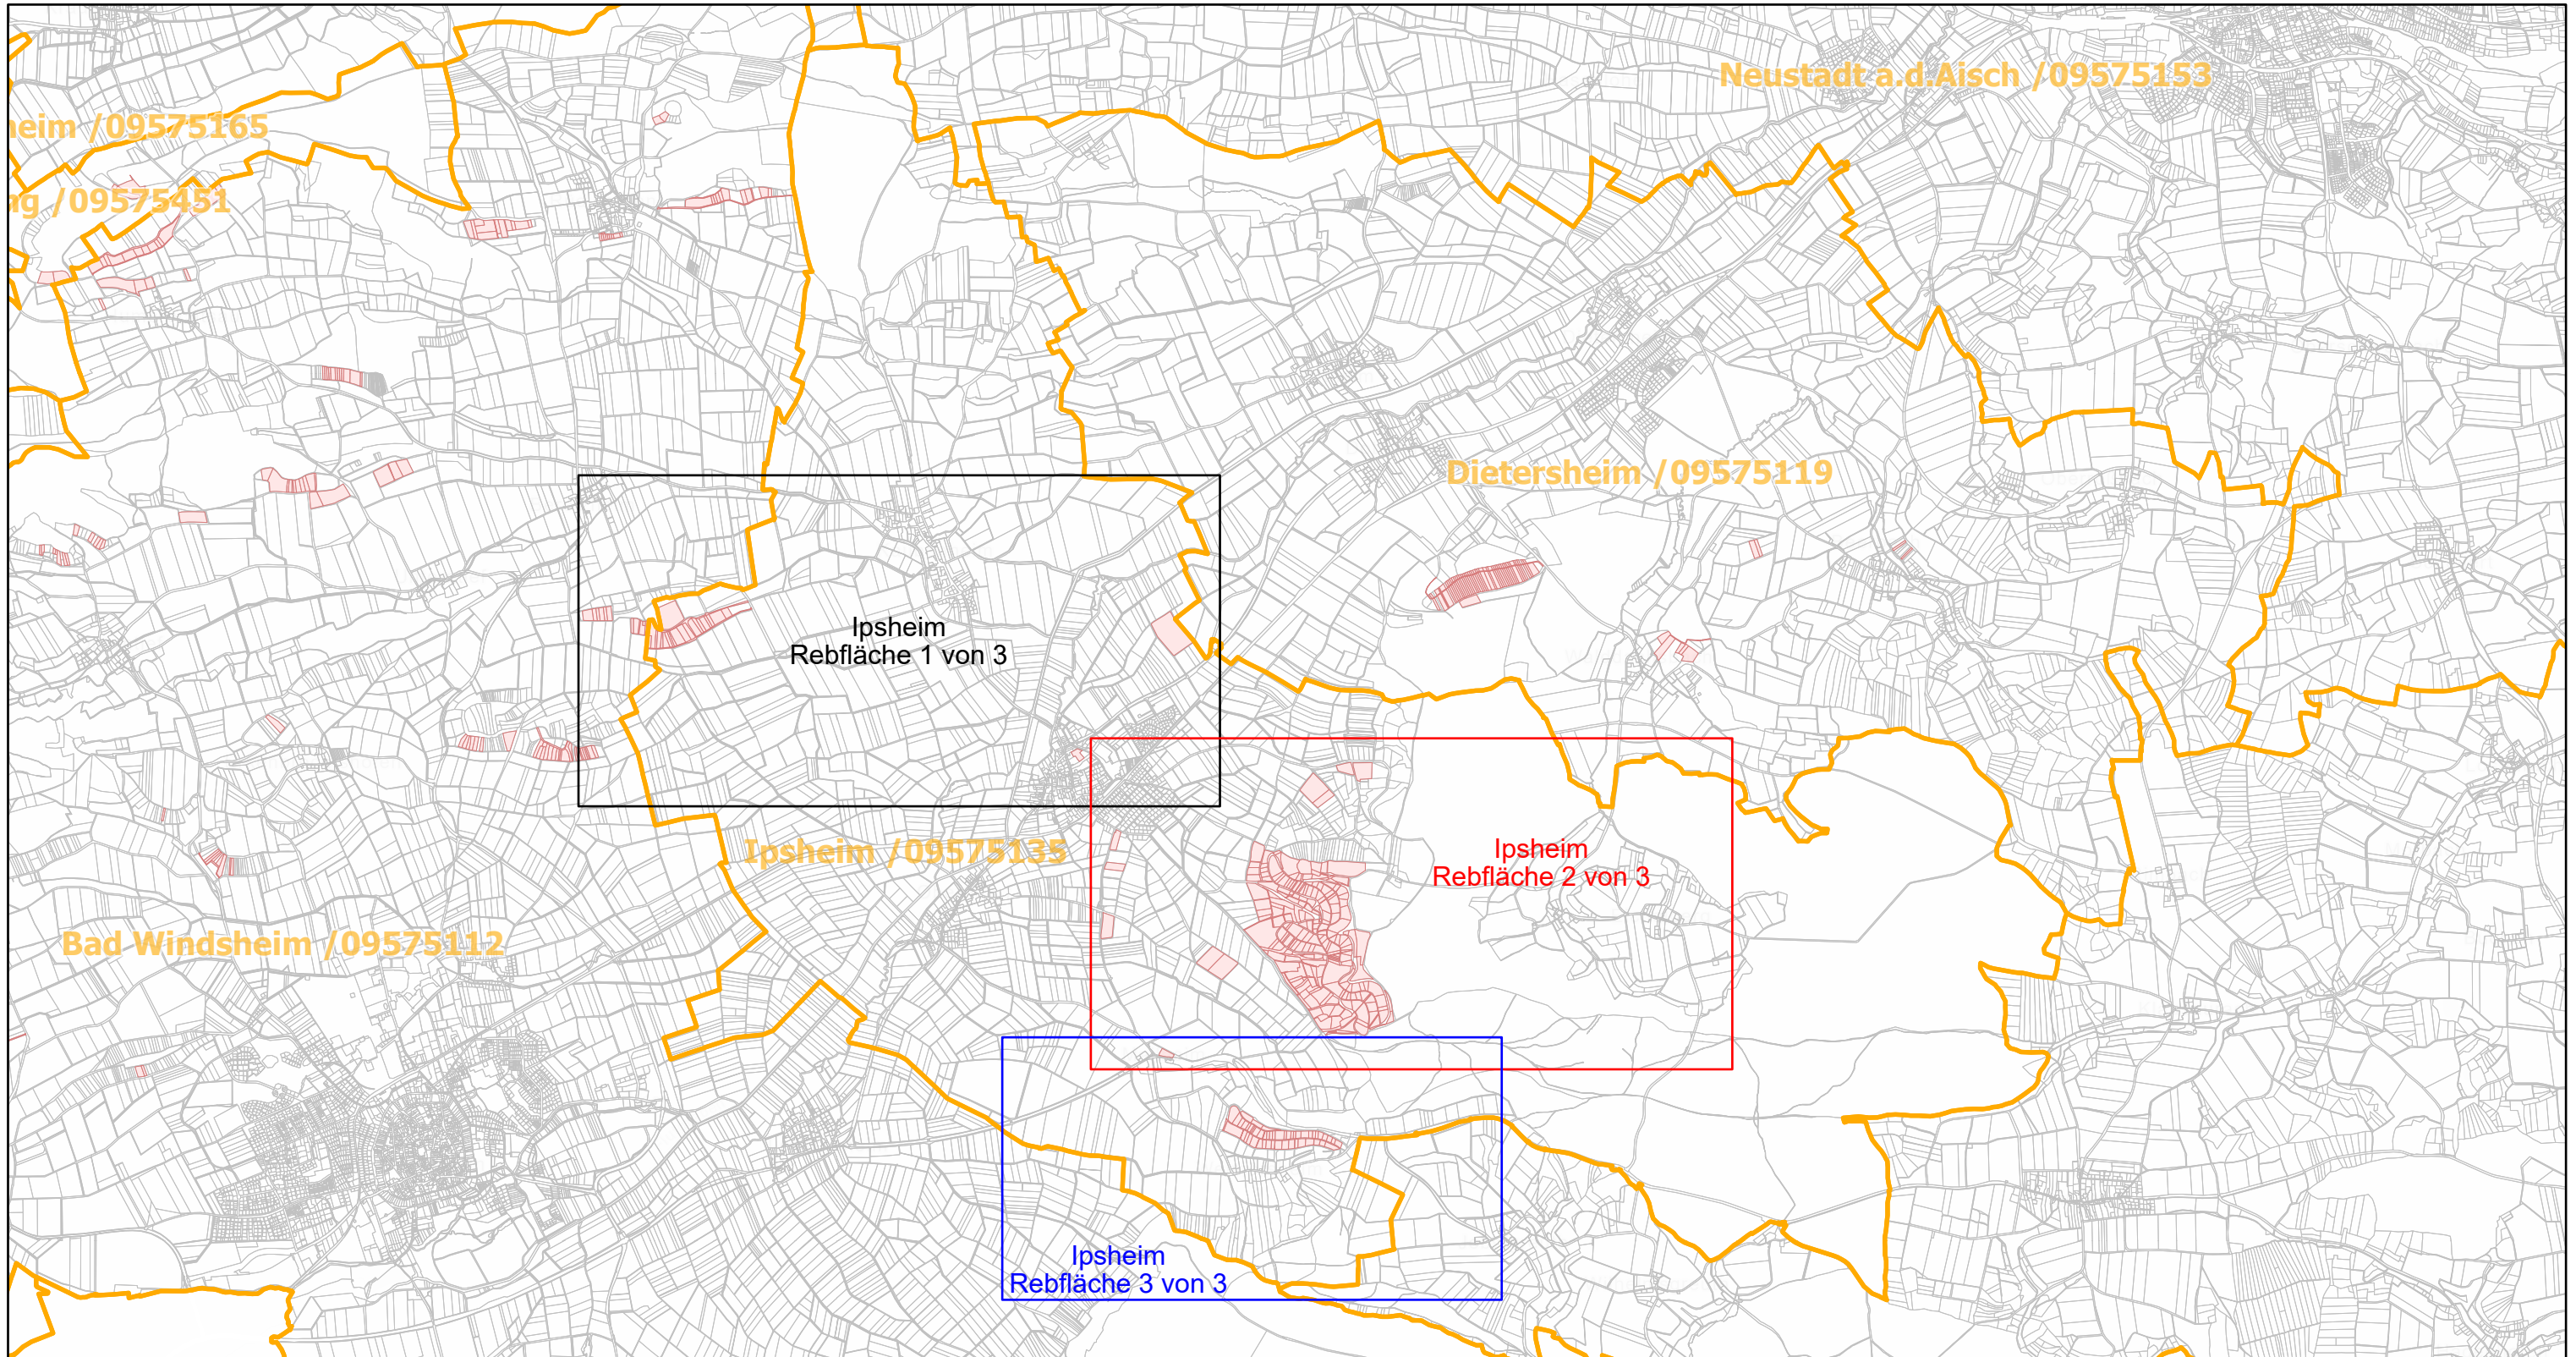

Ipsheim / 09575135

19.9.2022, 12:04:41

-  Gemeinde
-  Rebflächen der g. U. Franken
-  Flurstück

Esri, HERE, Garmin, Foursquare, GeoTechnologies, Inc, METI/NASA, USGS