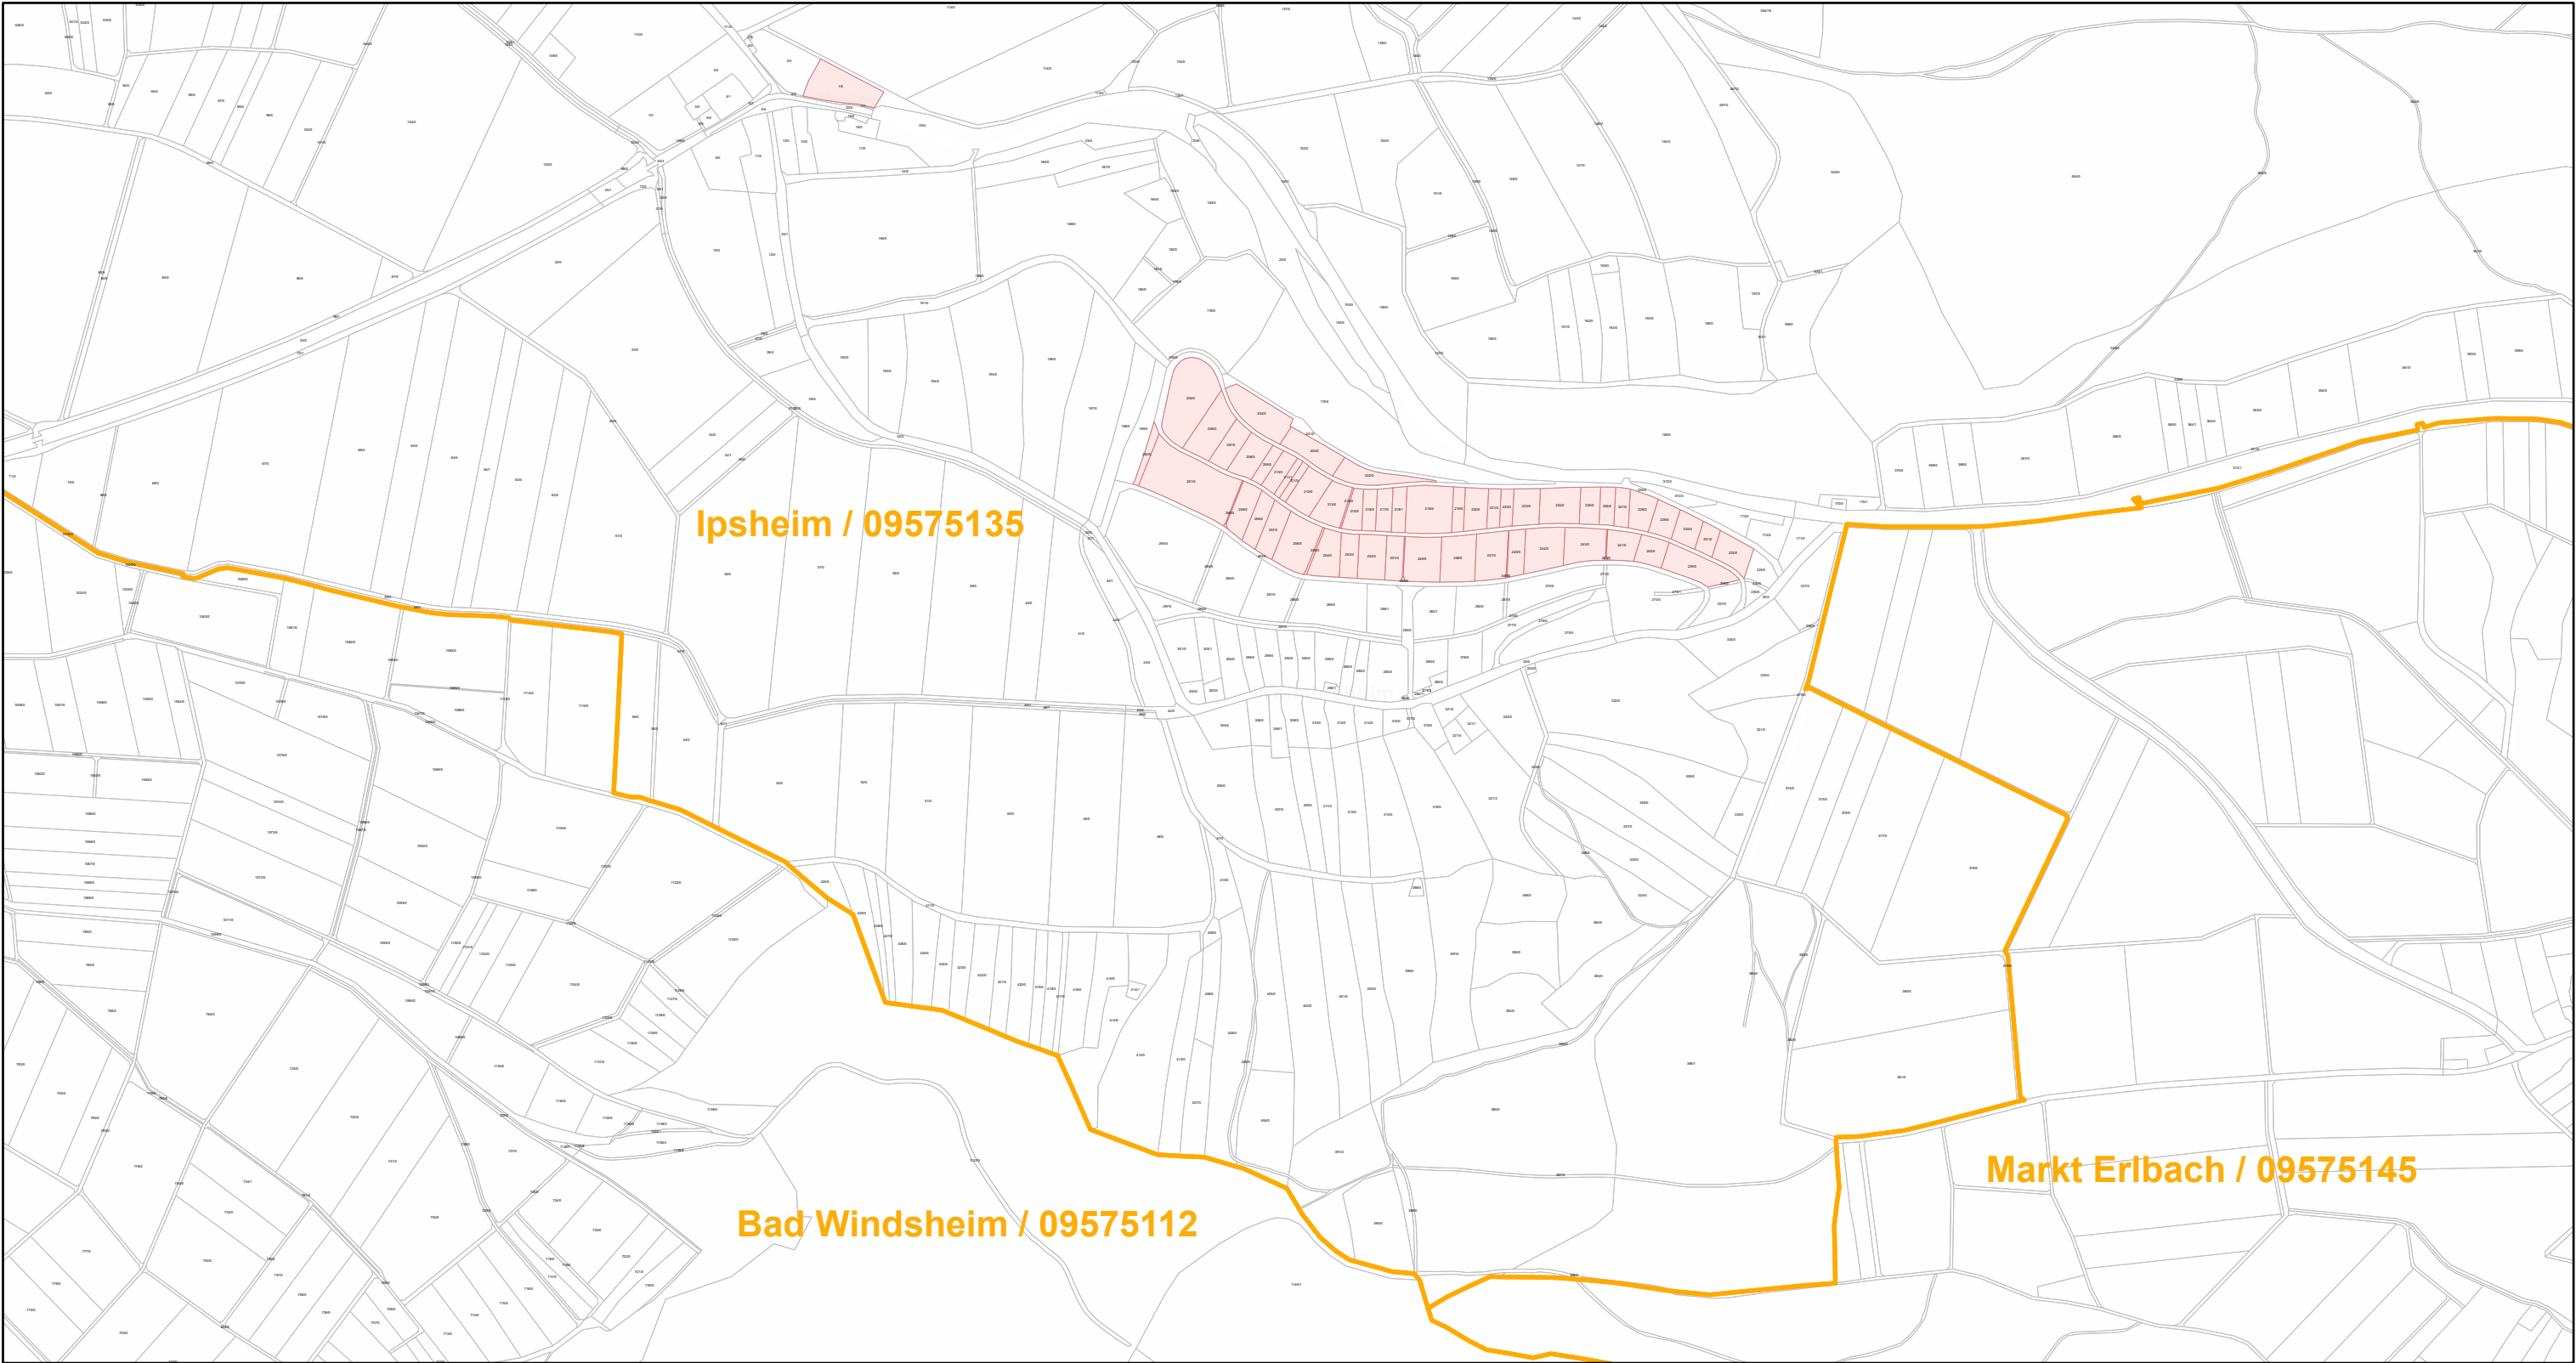

Ipsheim / 09575135

19.9.2022, 12:17:49

-  Gemeinde
-  Rebflächen der g. U. Franken
-  Flurstück

Esri Community Maps Contributors, Esri, HERE, Garmin, Foursquare, GeoTechnologies, Inc, METI/NASA, USGS