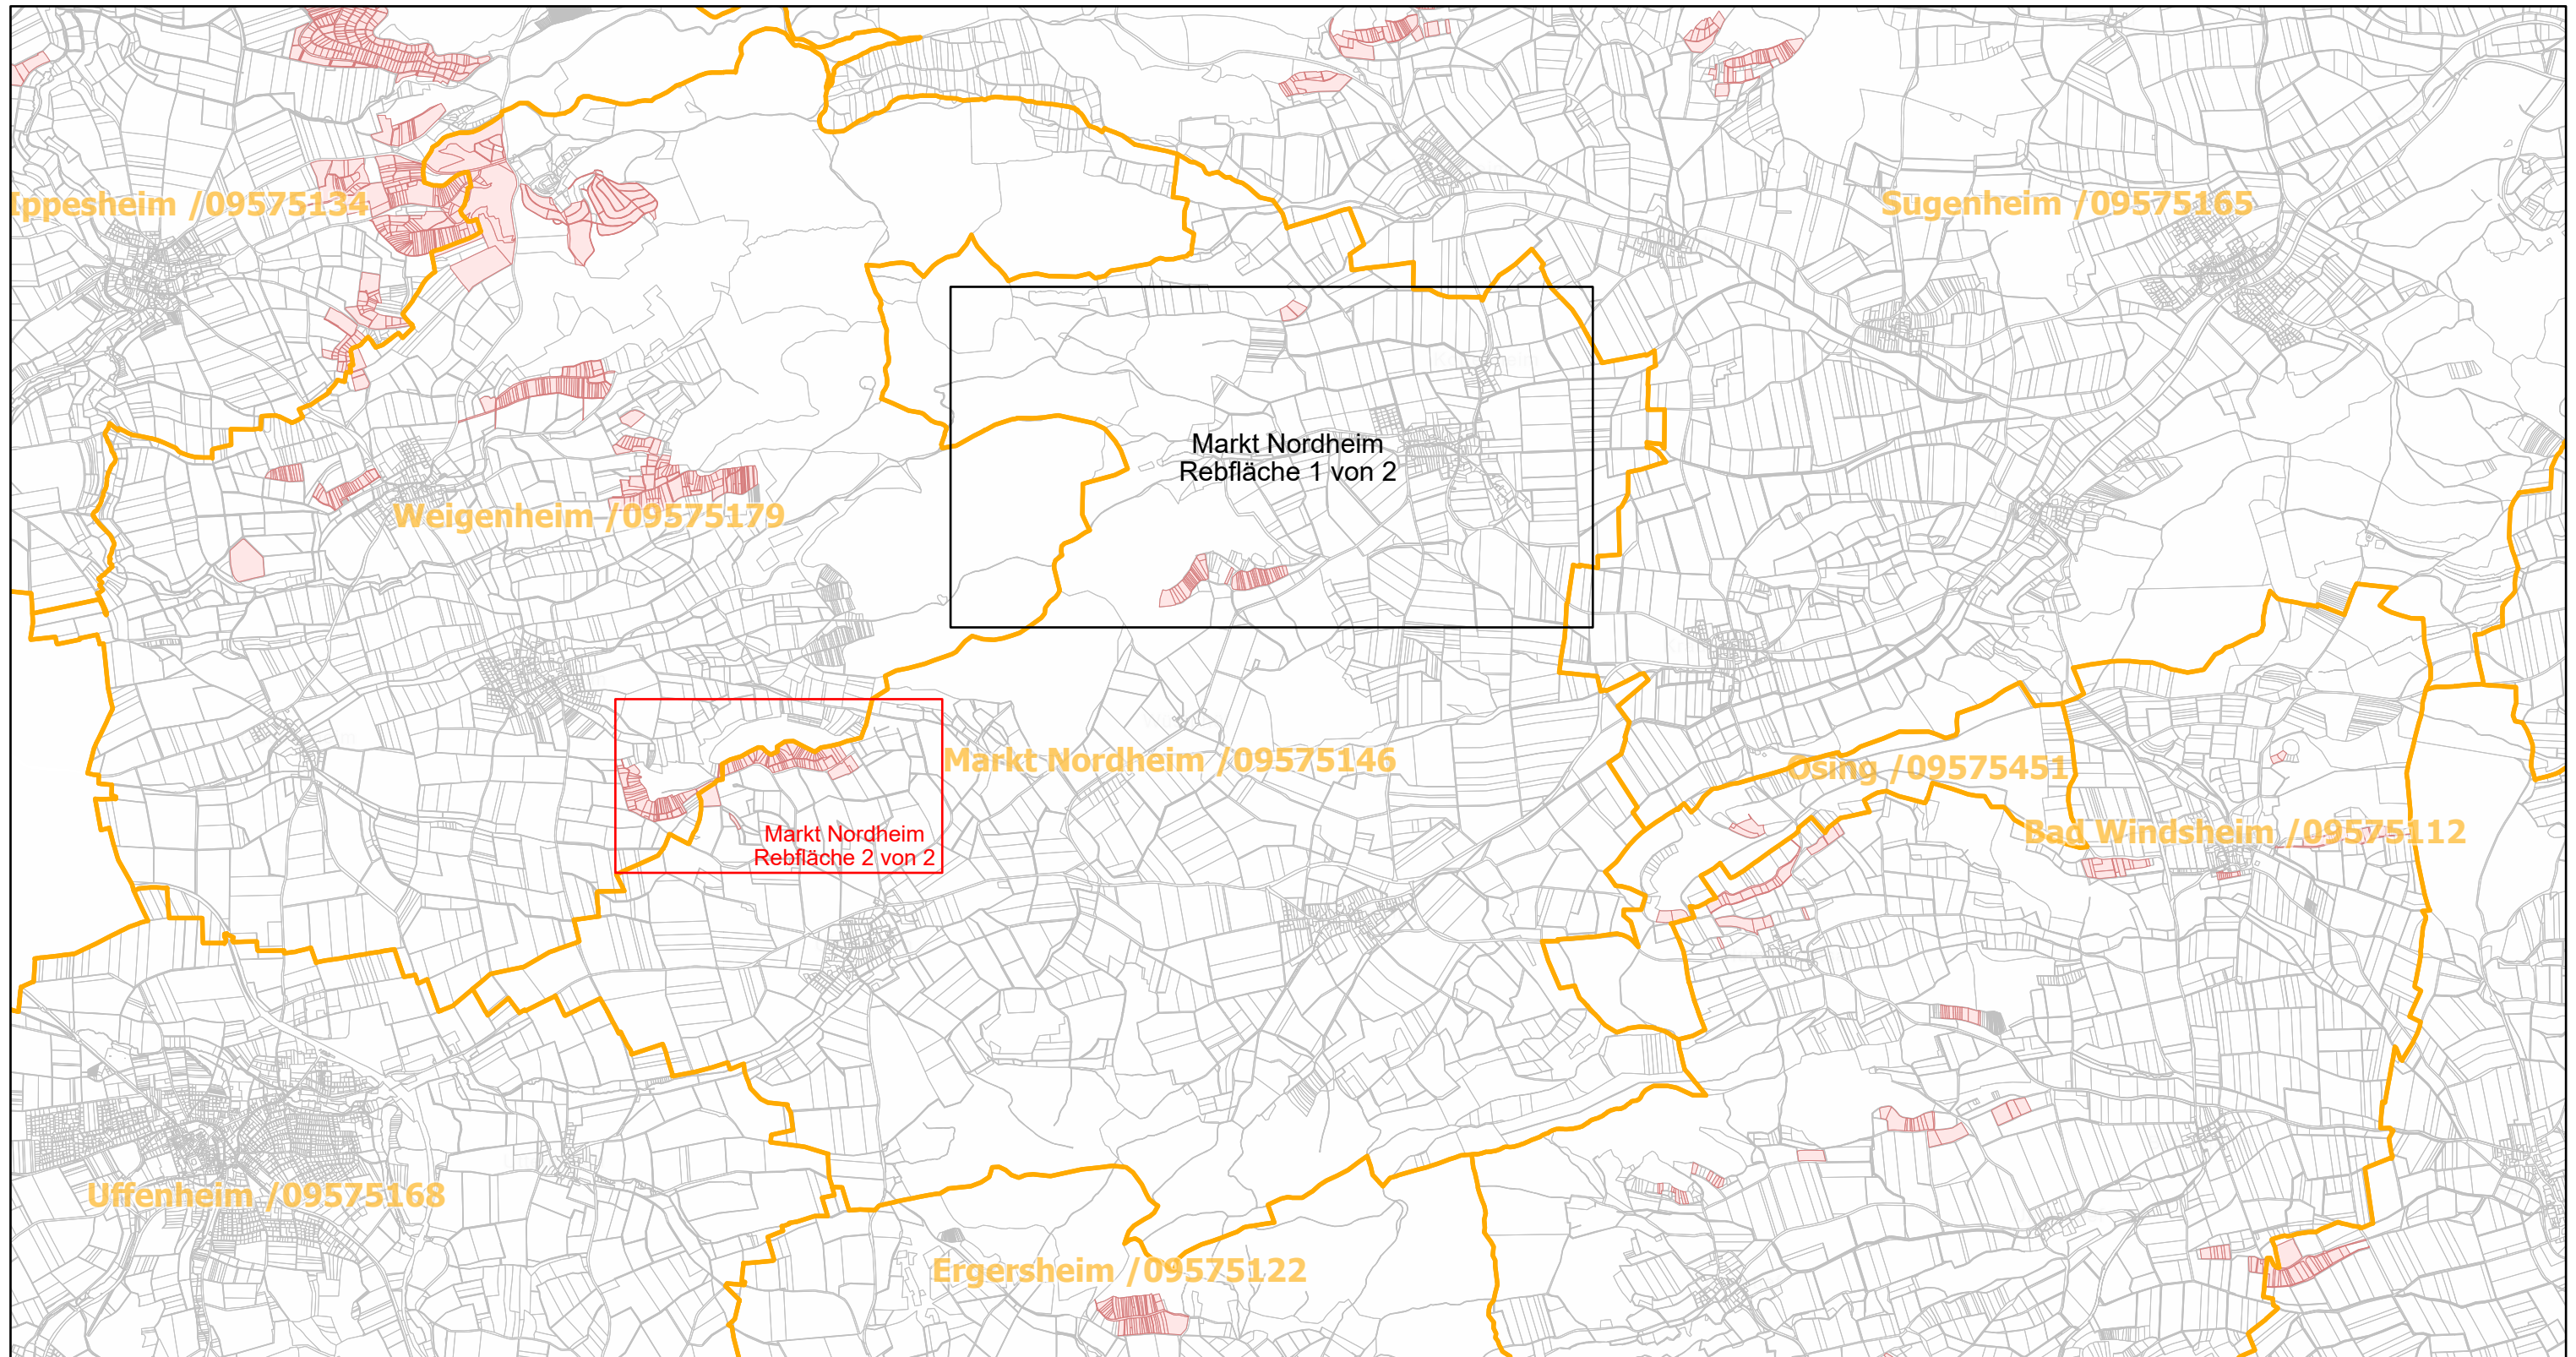

# Markt Nordheim / 09575146

19.9.2022, 12:51:36

-  Gemeinde
-  Rebflächen der g. U. Franken
-  Flurstück

Esri, HERE, Garmin, Foursquare, GeoTechnologies, Inc, METI/NASA, USGS