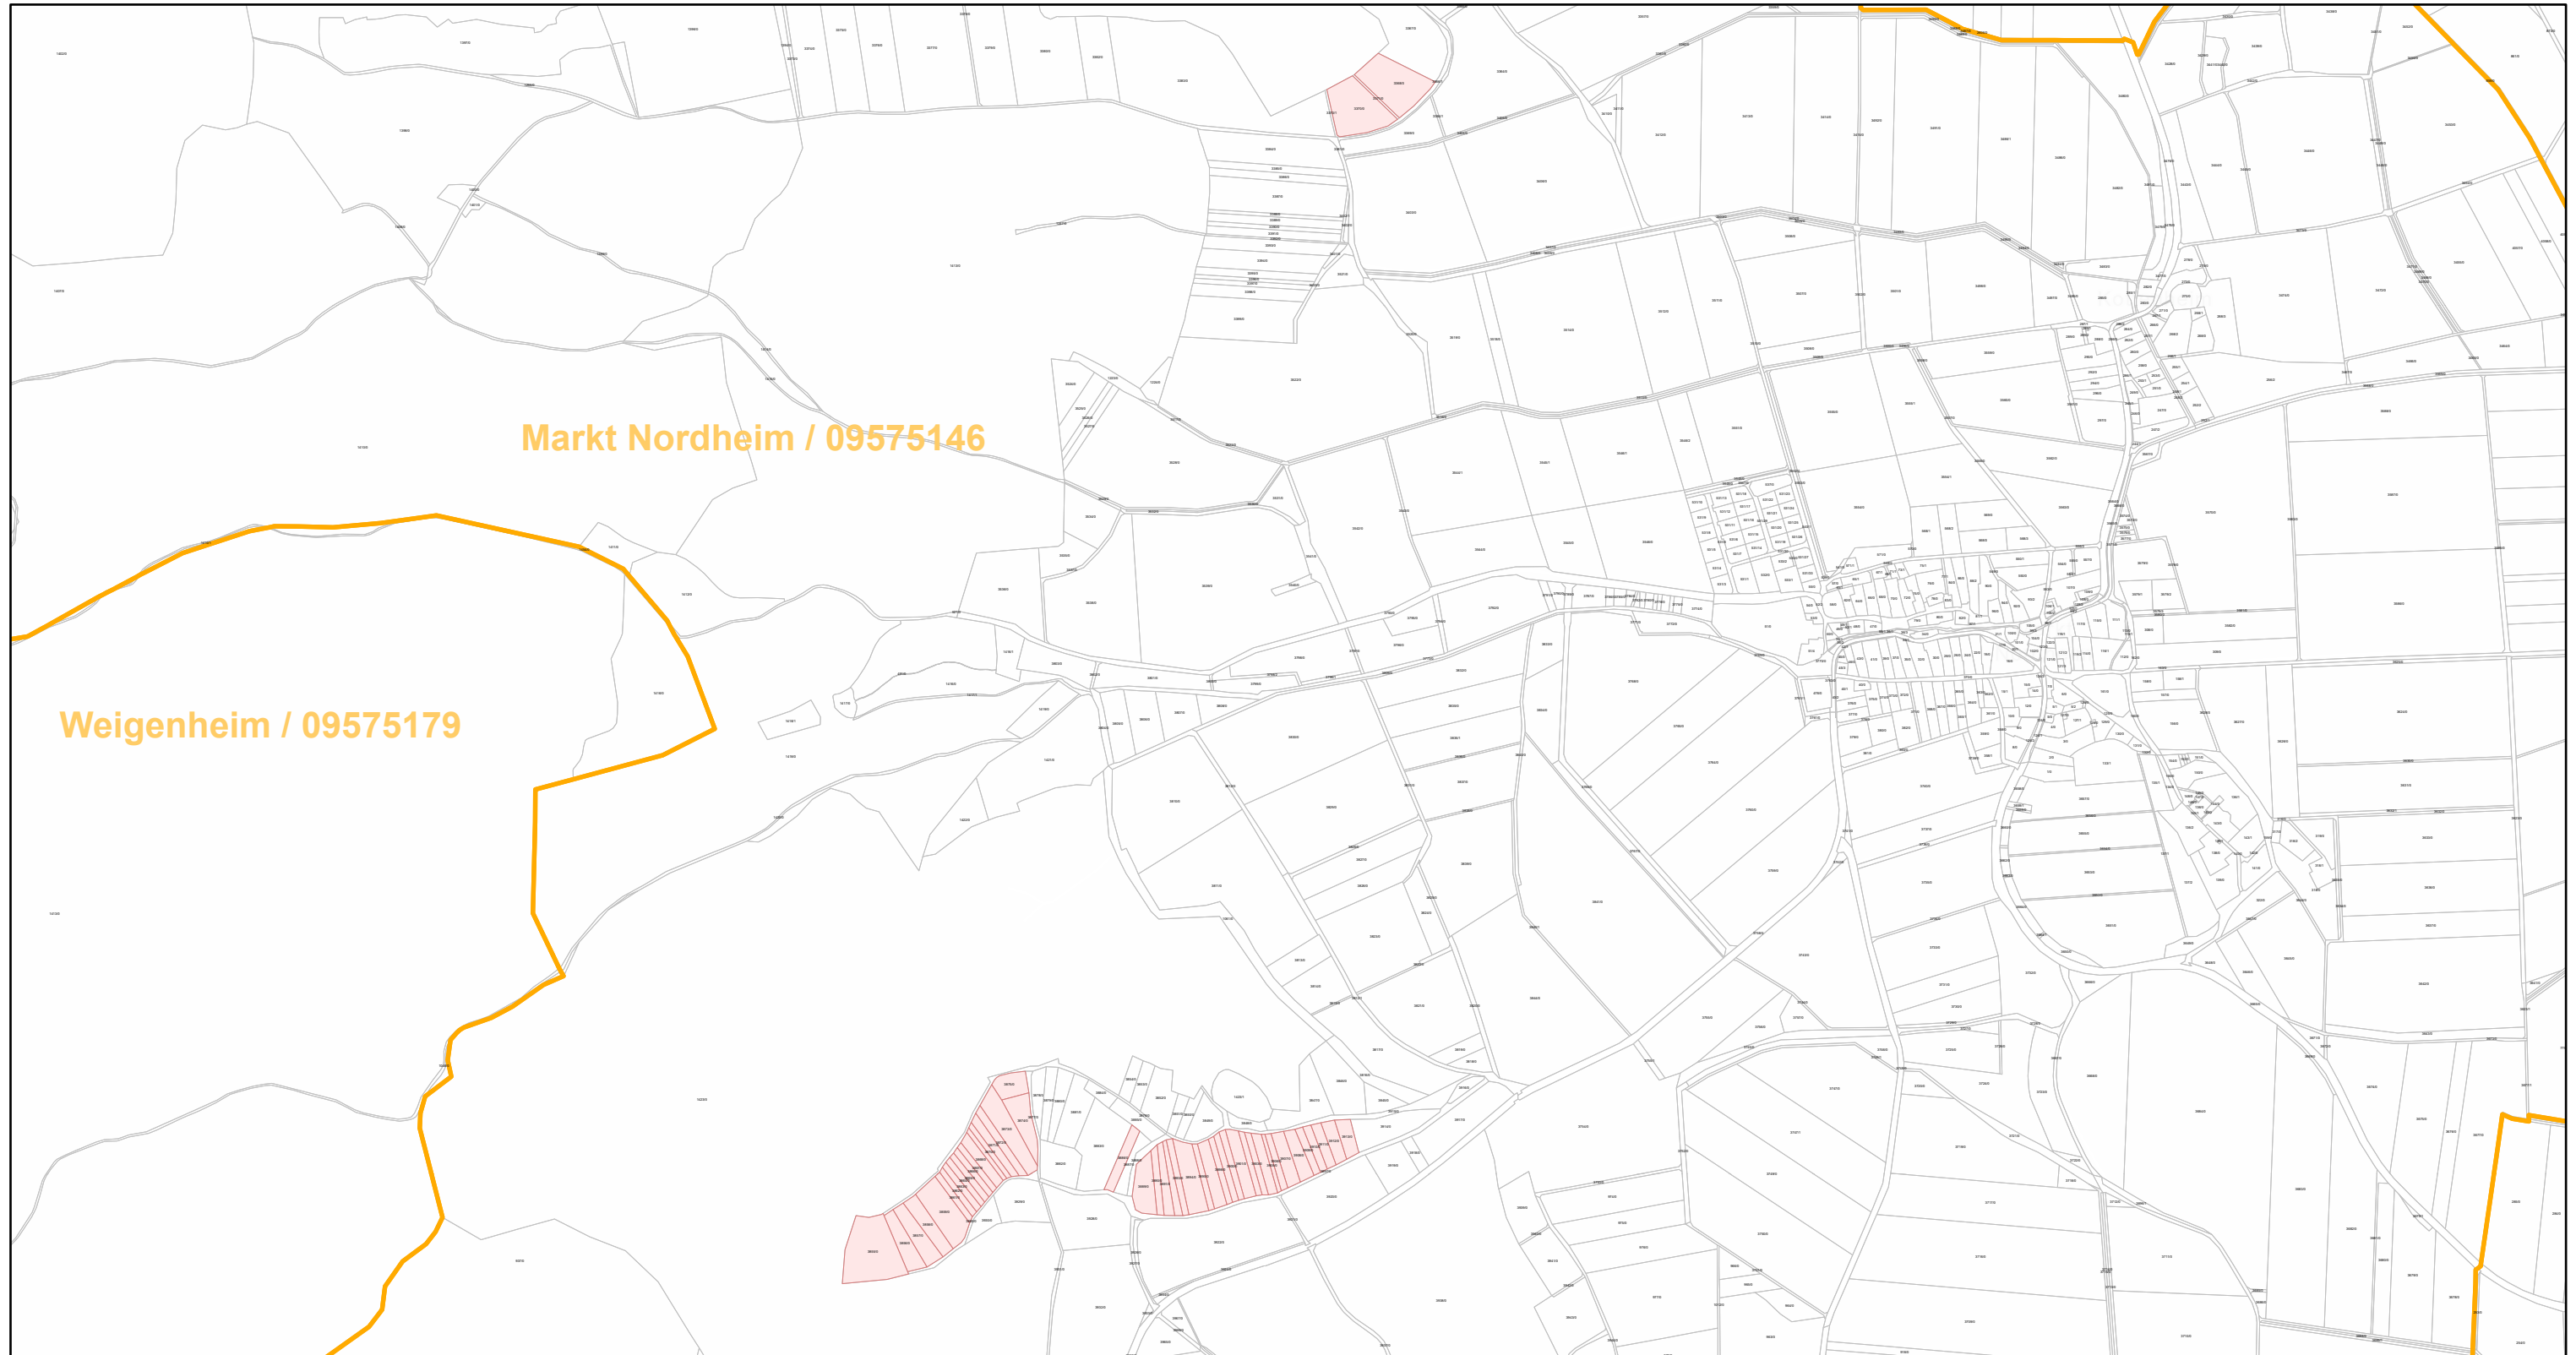

Markt Nordheim / 09575146

19.9.2022, 12:55:43

-  Gemeinde
-  Rebflächen der g. U. Franken
-  Flurstück

Esri Community Maps Contributors, Esri, HERE, Garmin, Foursquare, GeoTechnologies, Inc, METI/NASA, USGS