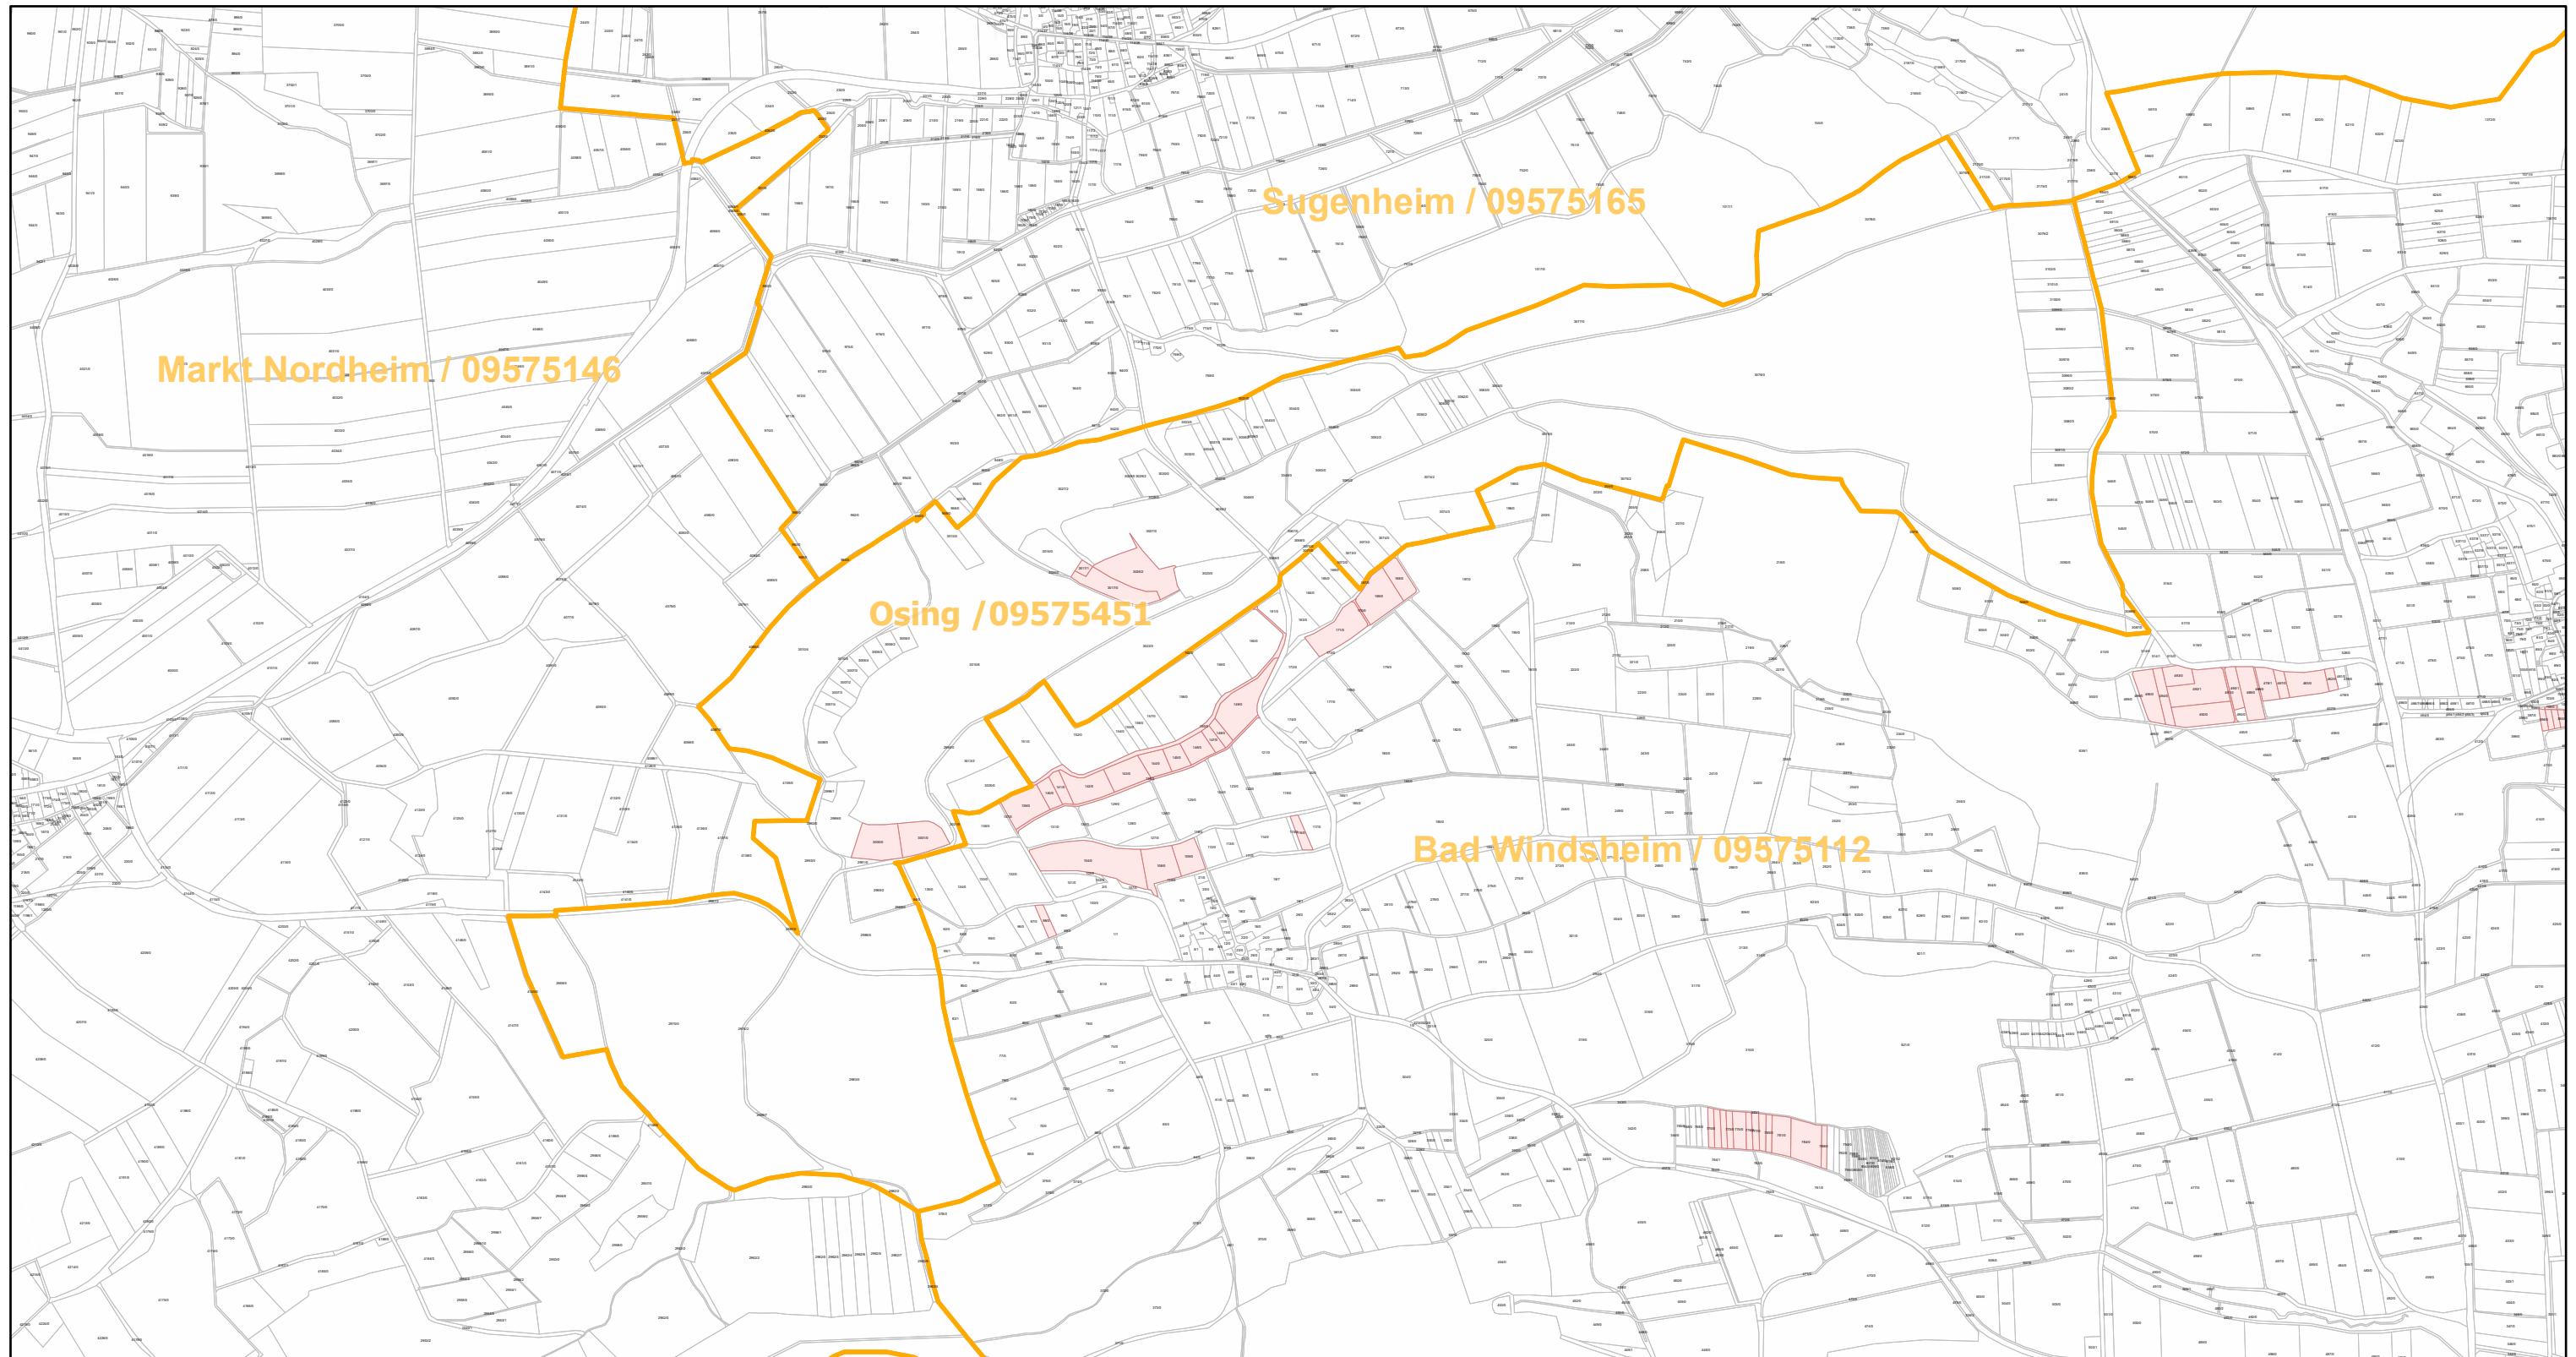

Markt Nordheim - Freimarkung Osing / 09575146

19.9.2022, 12:59:04

-  Gemeinde
-  Rebflächen der g. U. Franken
-  Flurstück

Esri, HERE, Garmin, Foursquare, GeoTechnologies, Inc, METI/NASA, USGS