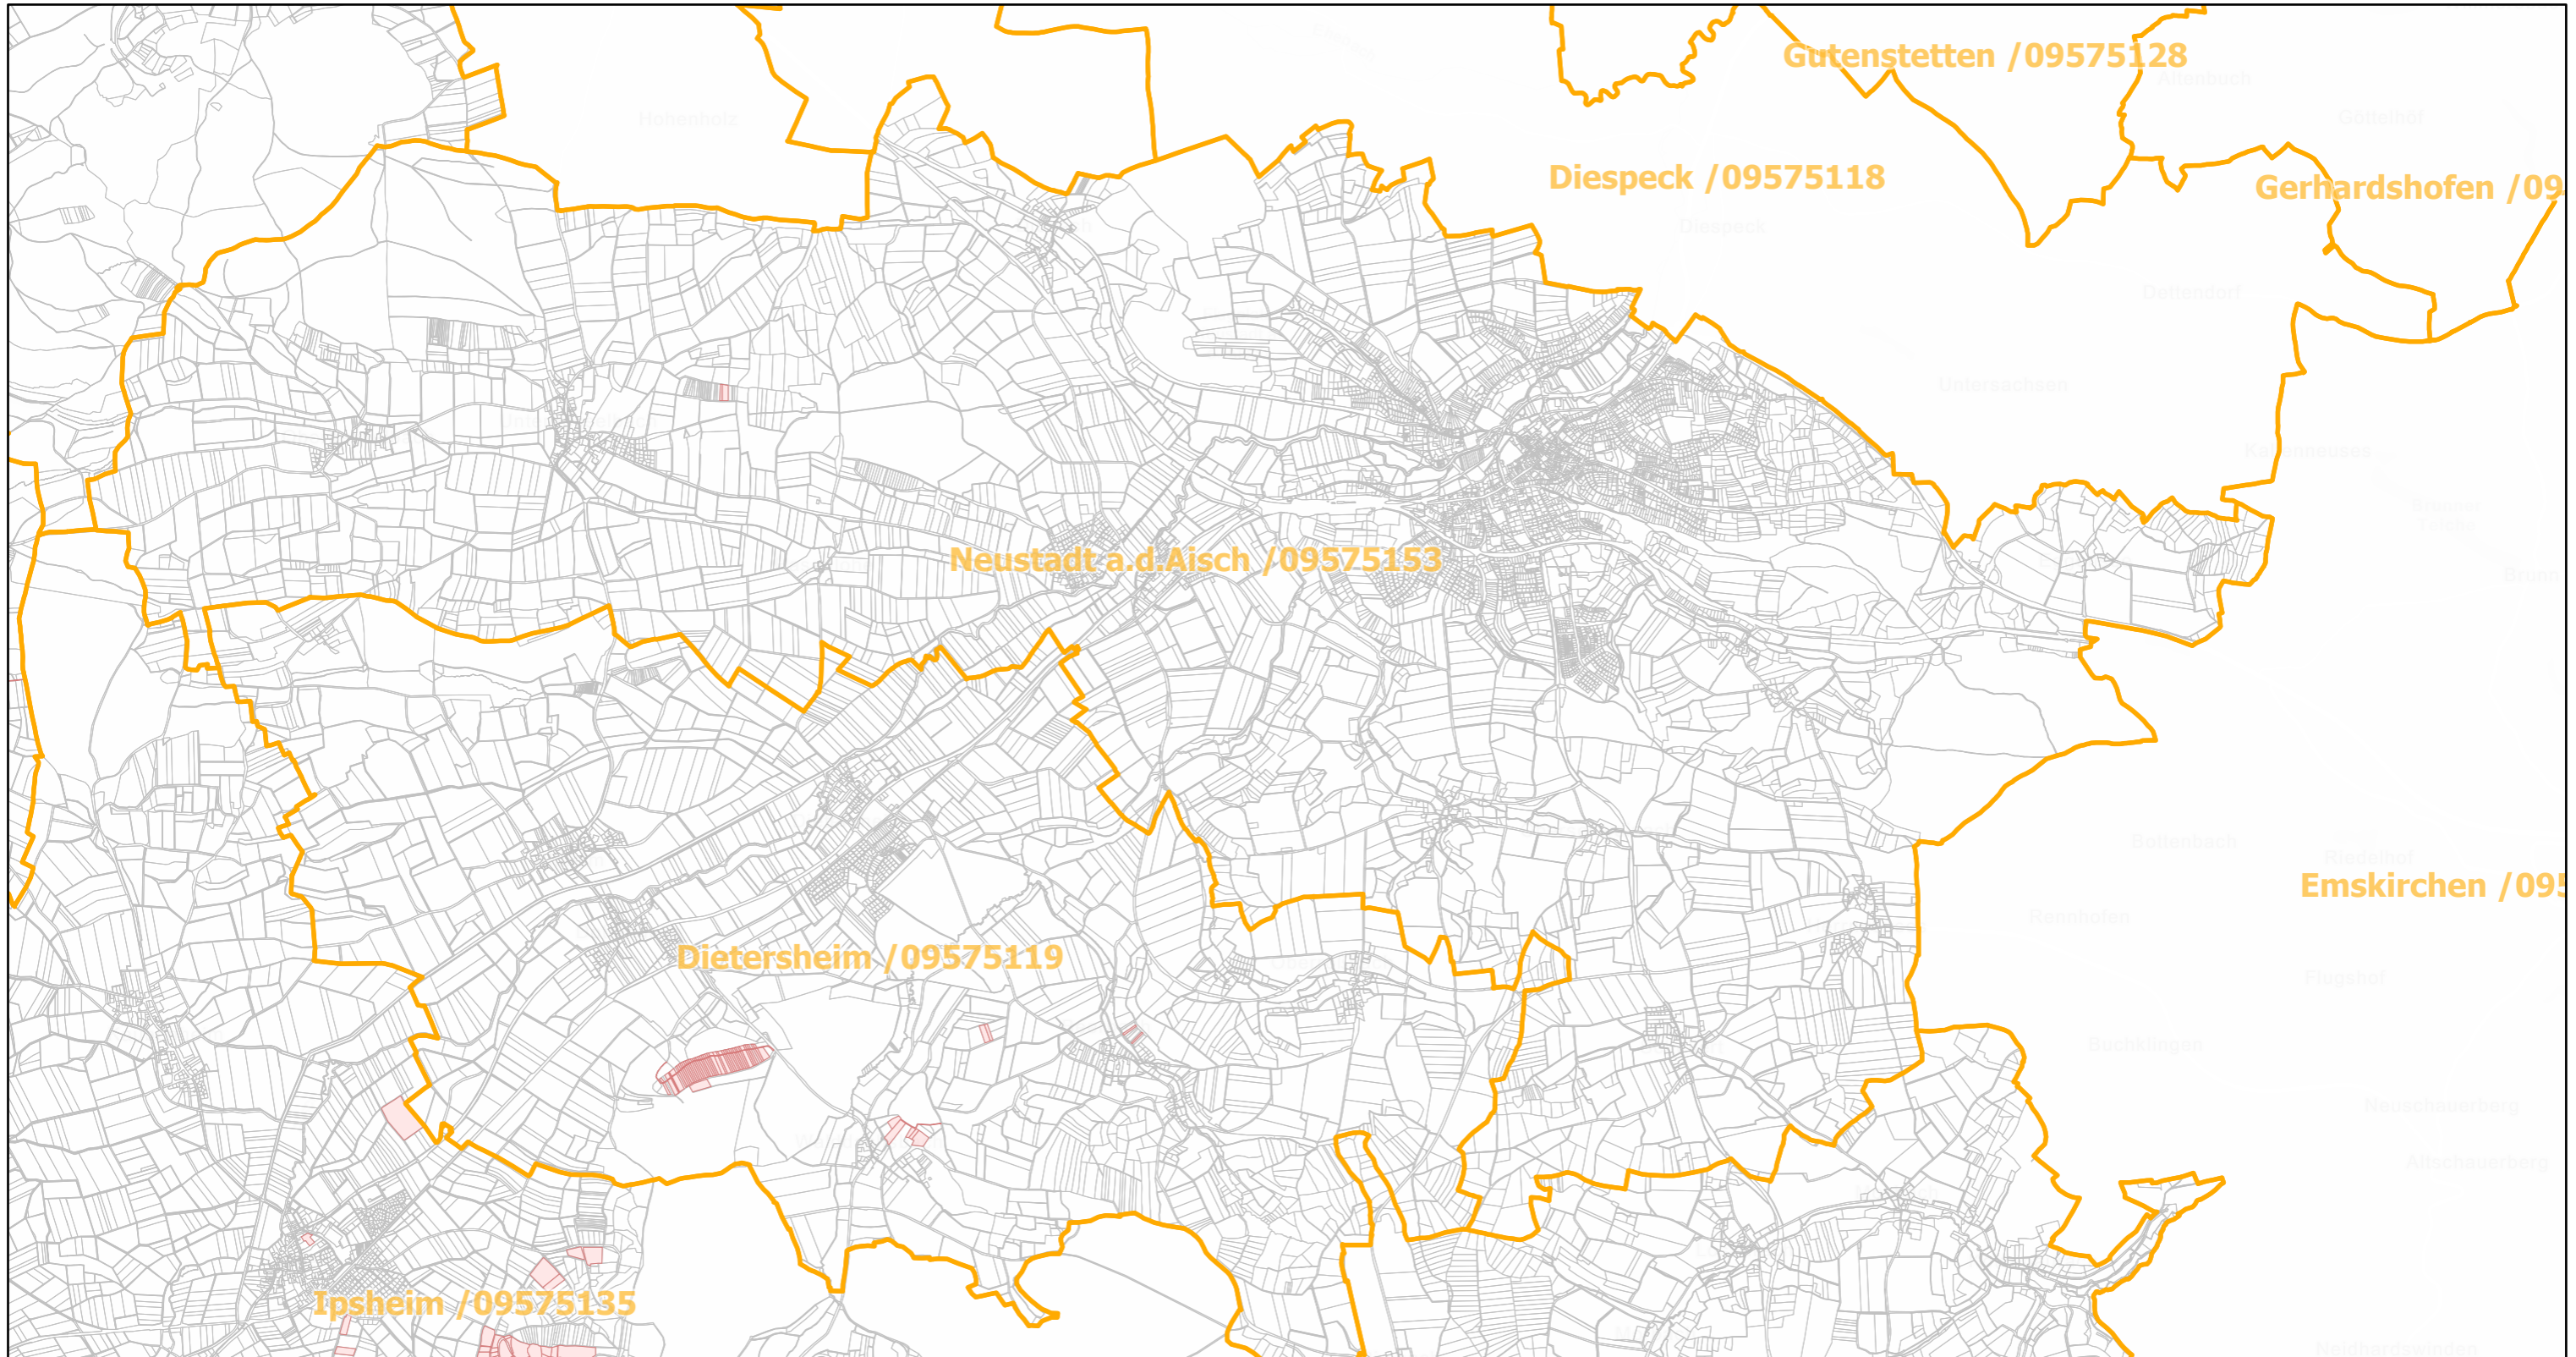

Neustadt a.d. Aisch / 09575153

19.9.2022, 13:01:54

-  Gemeinde
-  Rebflächen der g. U. Franken
-  Flurstück

Esri, HERE, Garmin, Foursquare, GeoTechnologies, Inc, METI/NASA, USGS