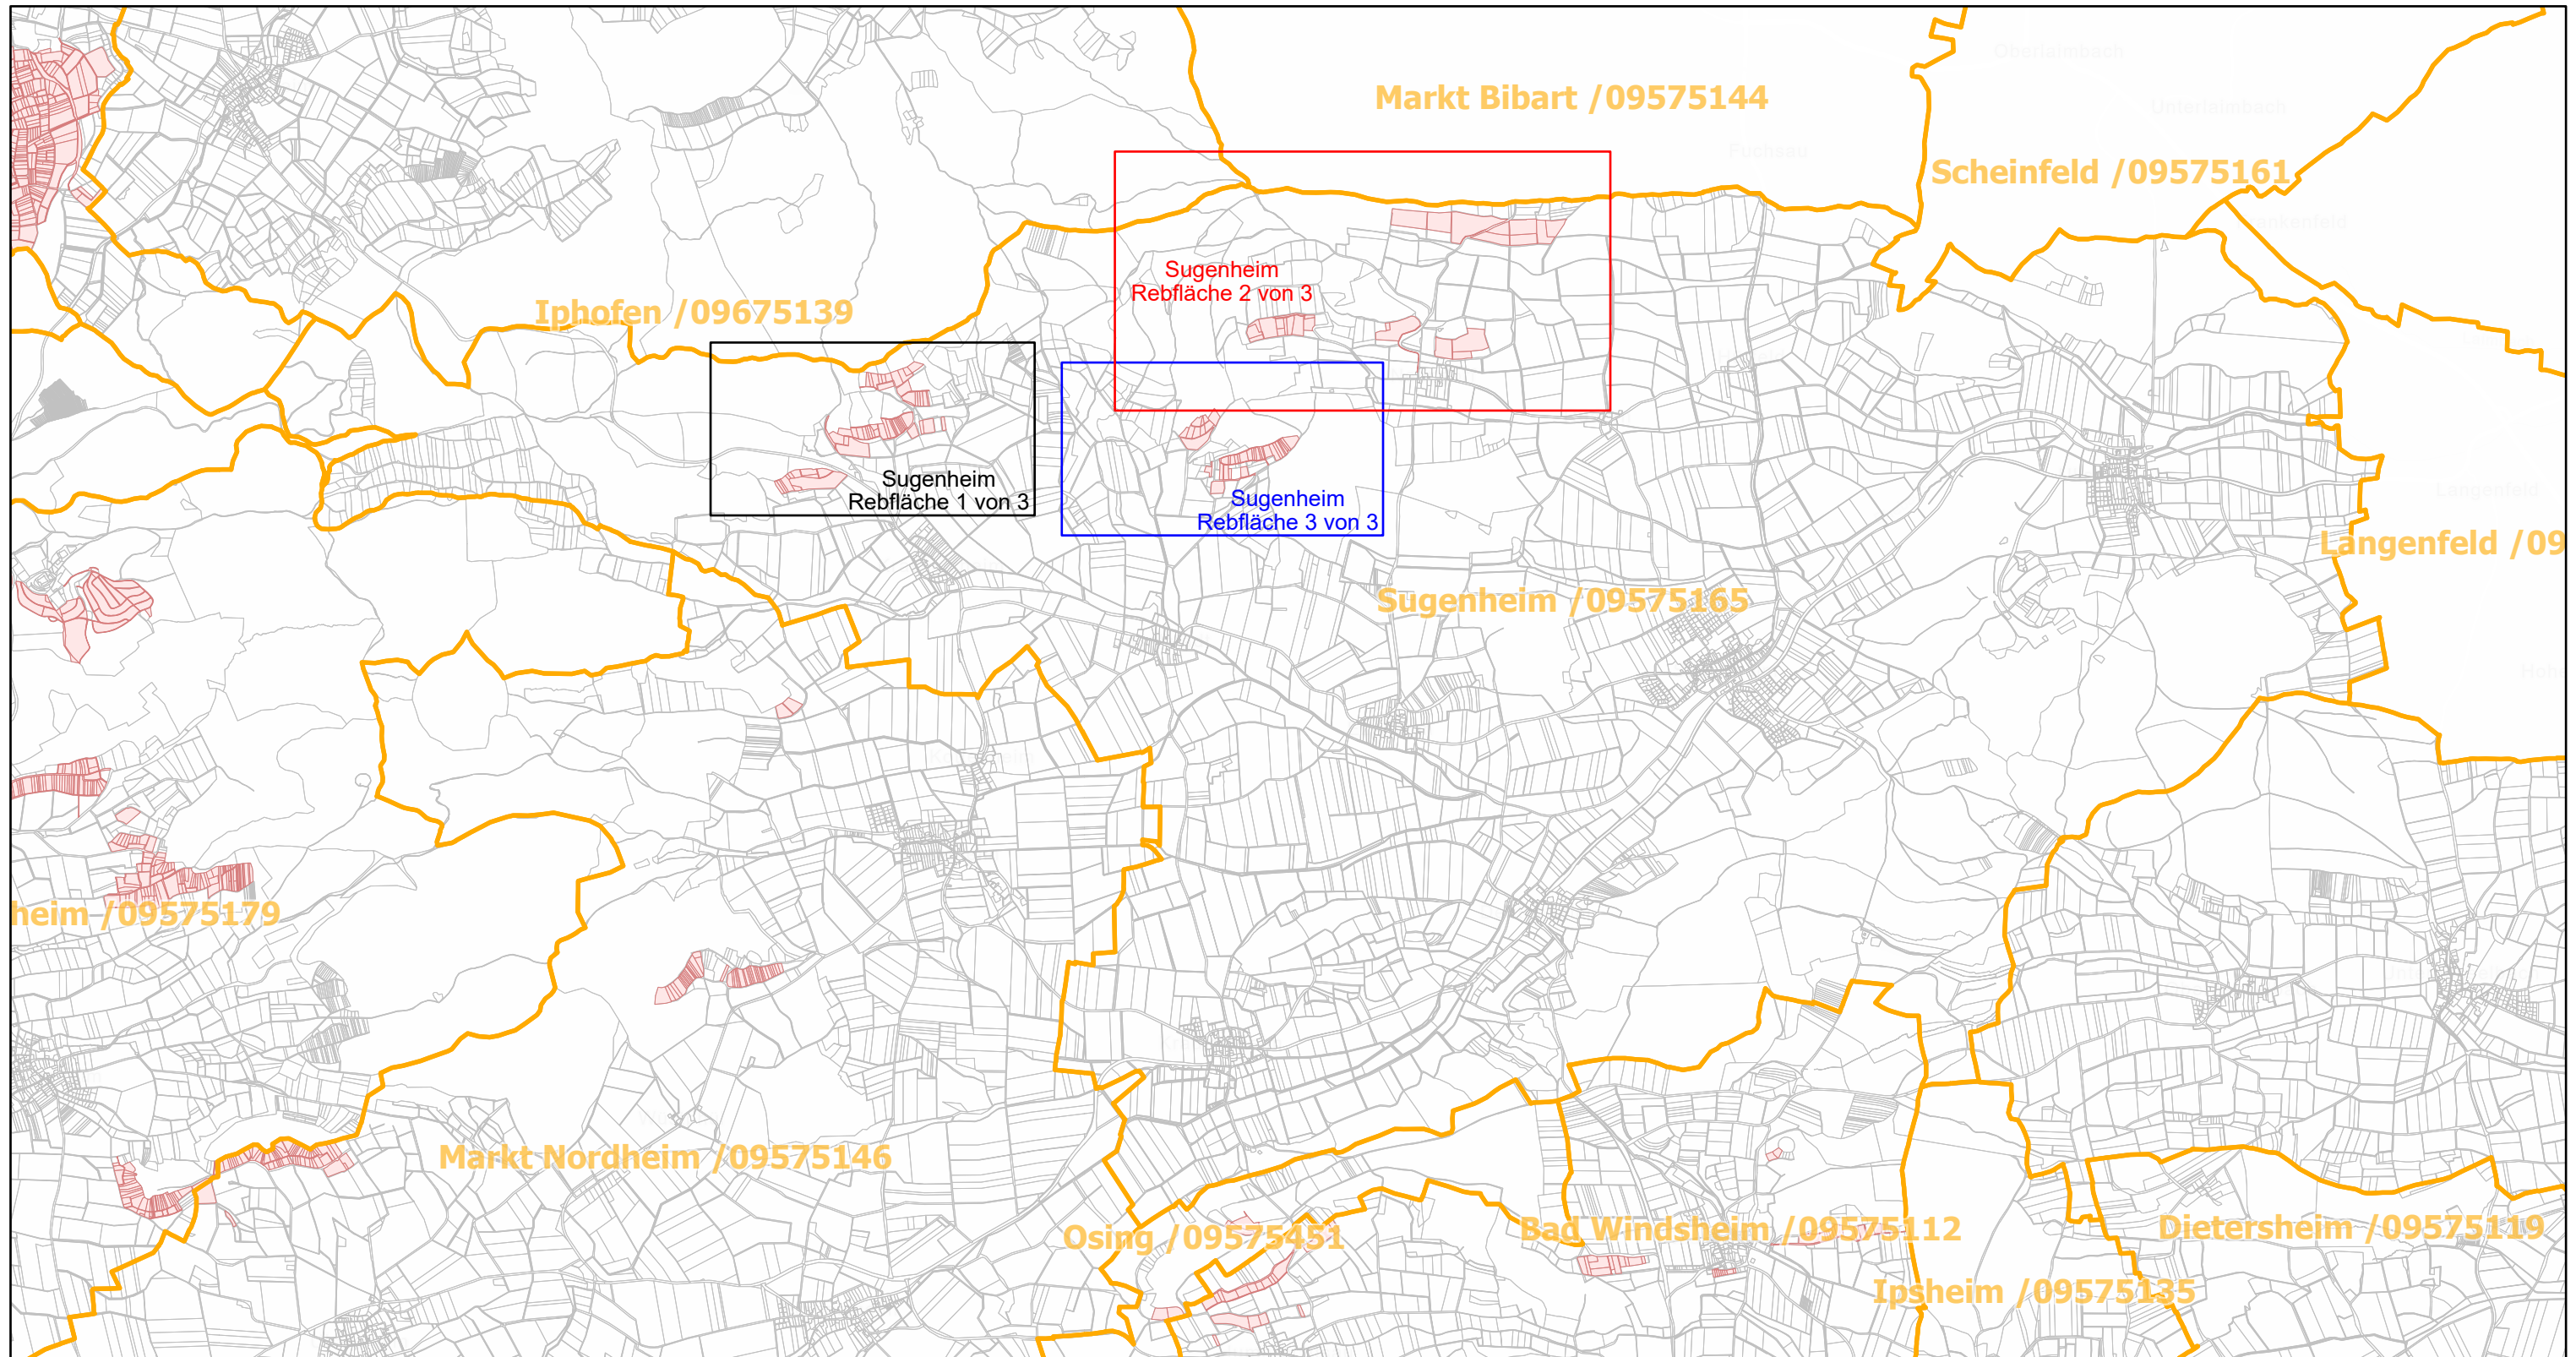

# Sugenheim / 09575165

19.9.2022, 13:06:23

-  Gemeinde
-  Rebflächen der g. U. Franken
-  Flurstück

Esri, HERE, Garmin, Foursquare, GeoTechnologies, Inc, METI/NASA, USGS