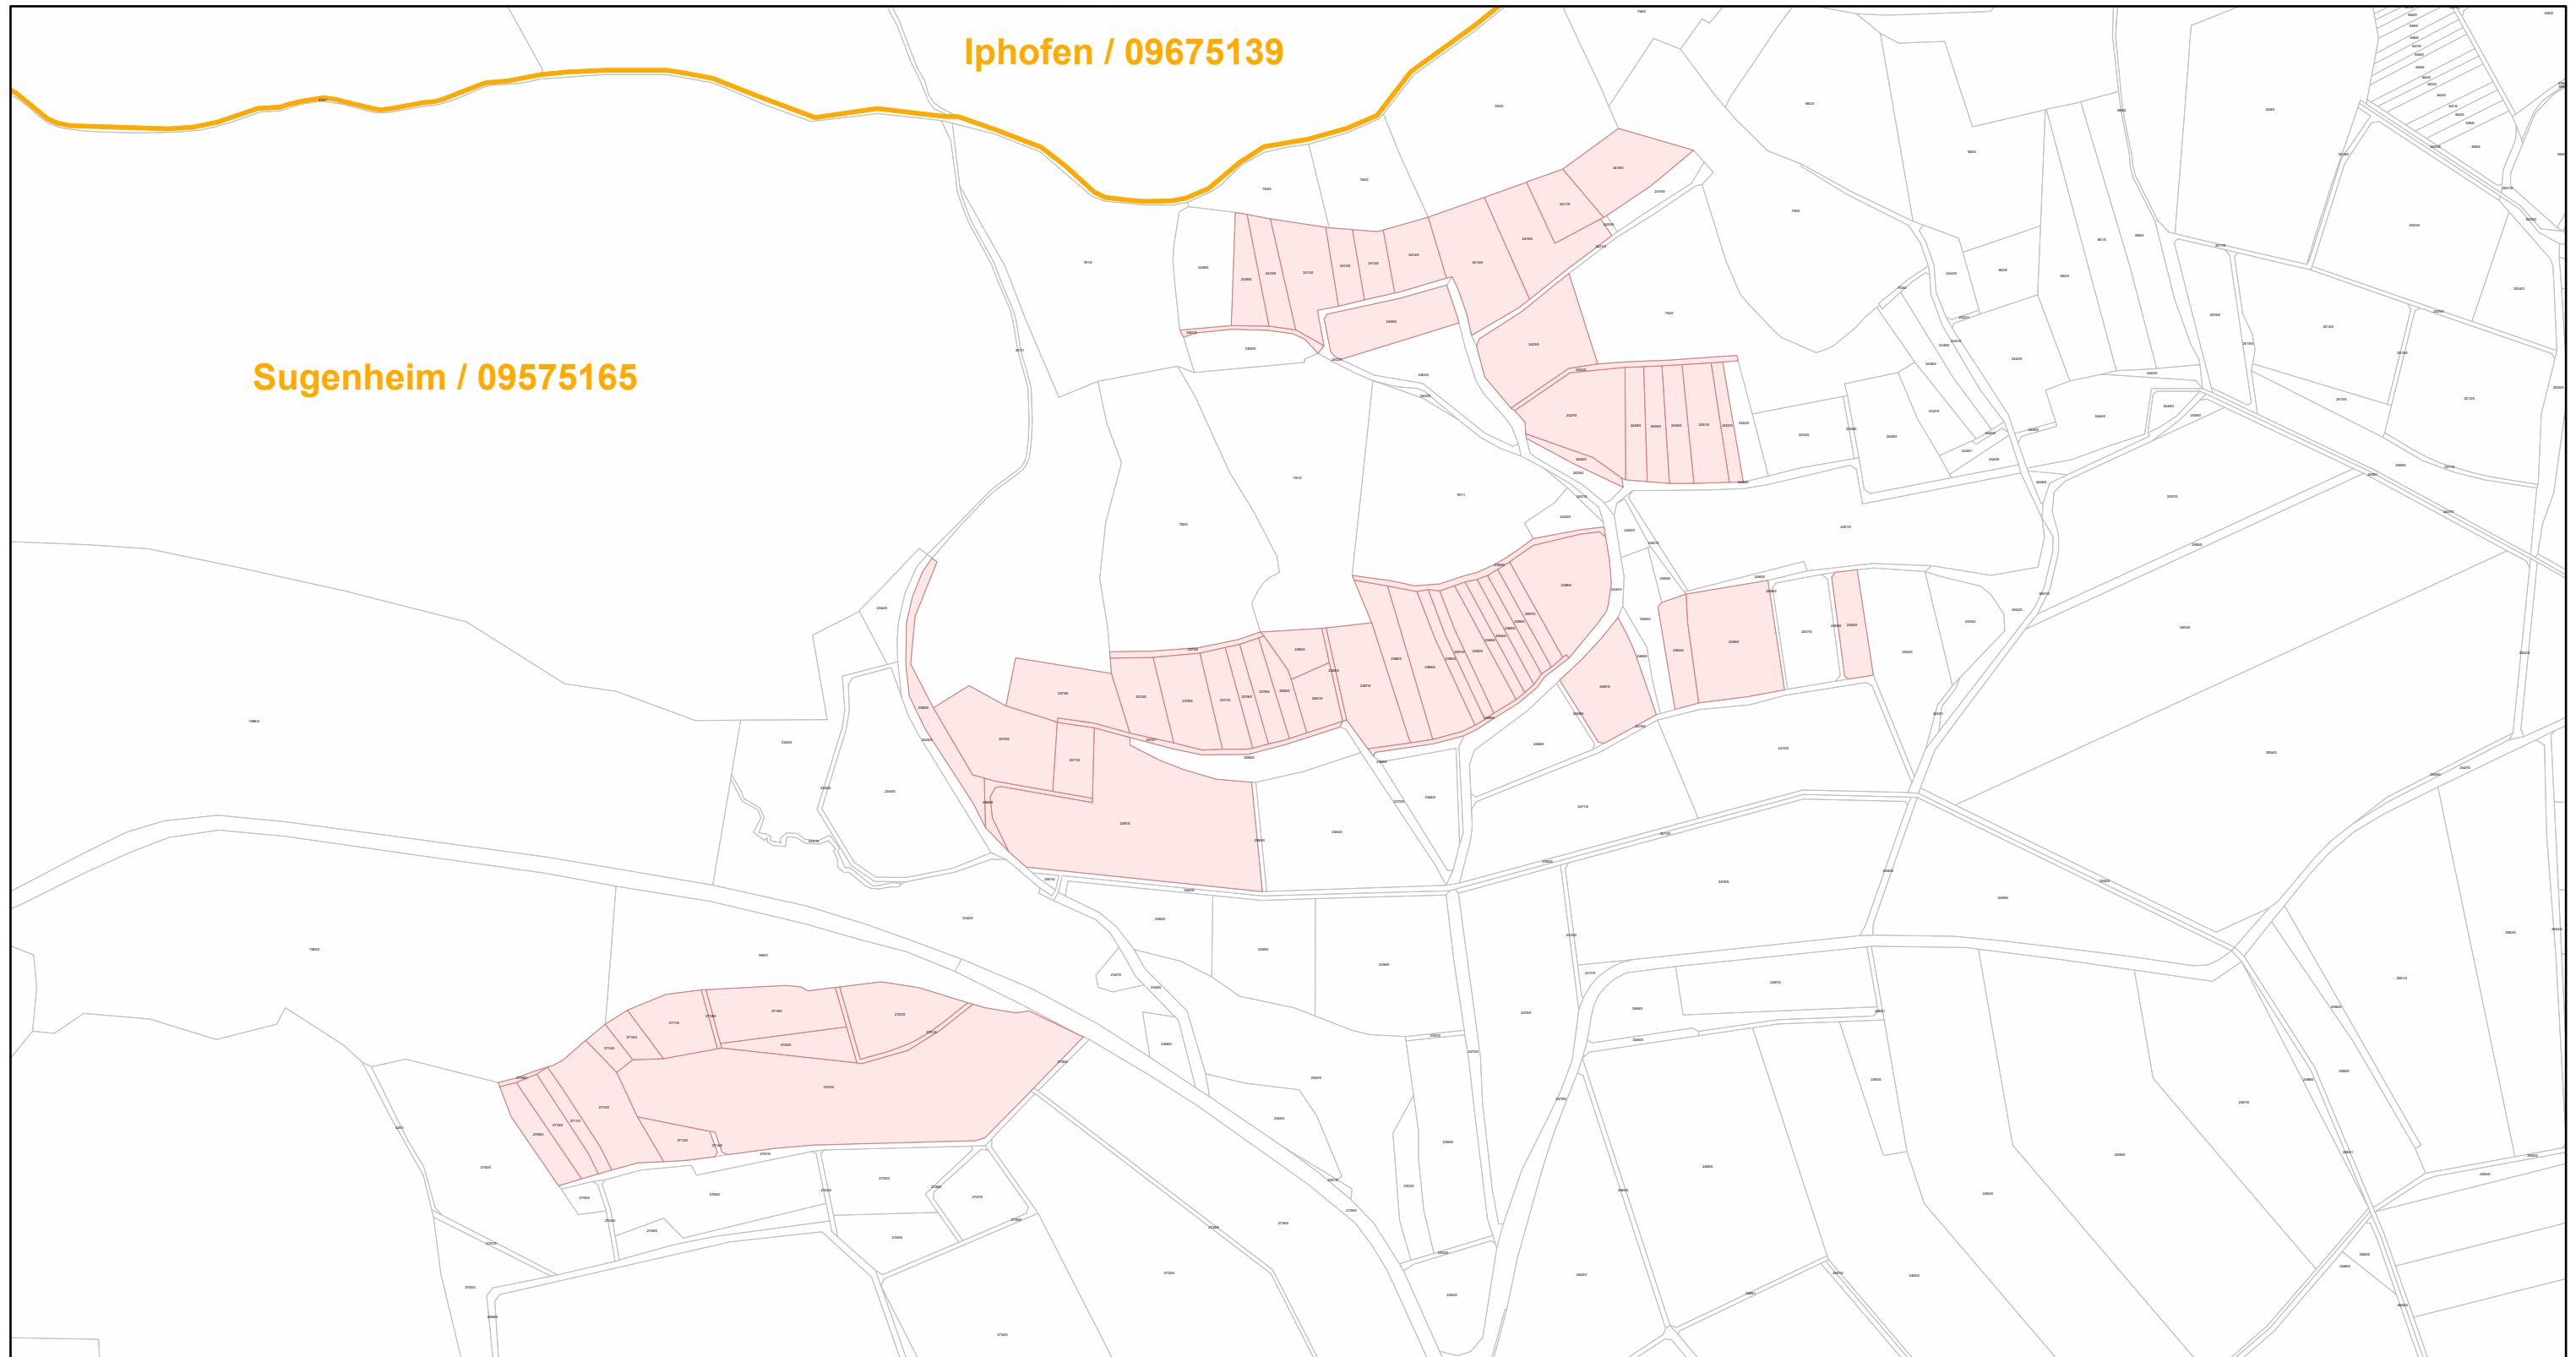

# Sugenheim / 09575165

Sugenheim / 09575165

Iphofen / 09675139

19.9.2022, 13:10:12

-  Gemeinde
-  Rebflächen der g. U. Franken
-  Flurstück

Esri Community Maps Contributors, Esri, HERE, Garmin, Foursquare, GeoTechnologies, Inc, METI/NASA, USGS