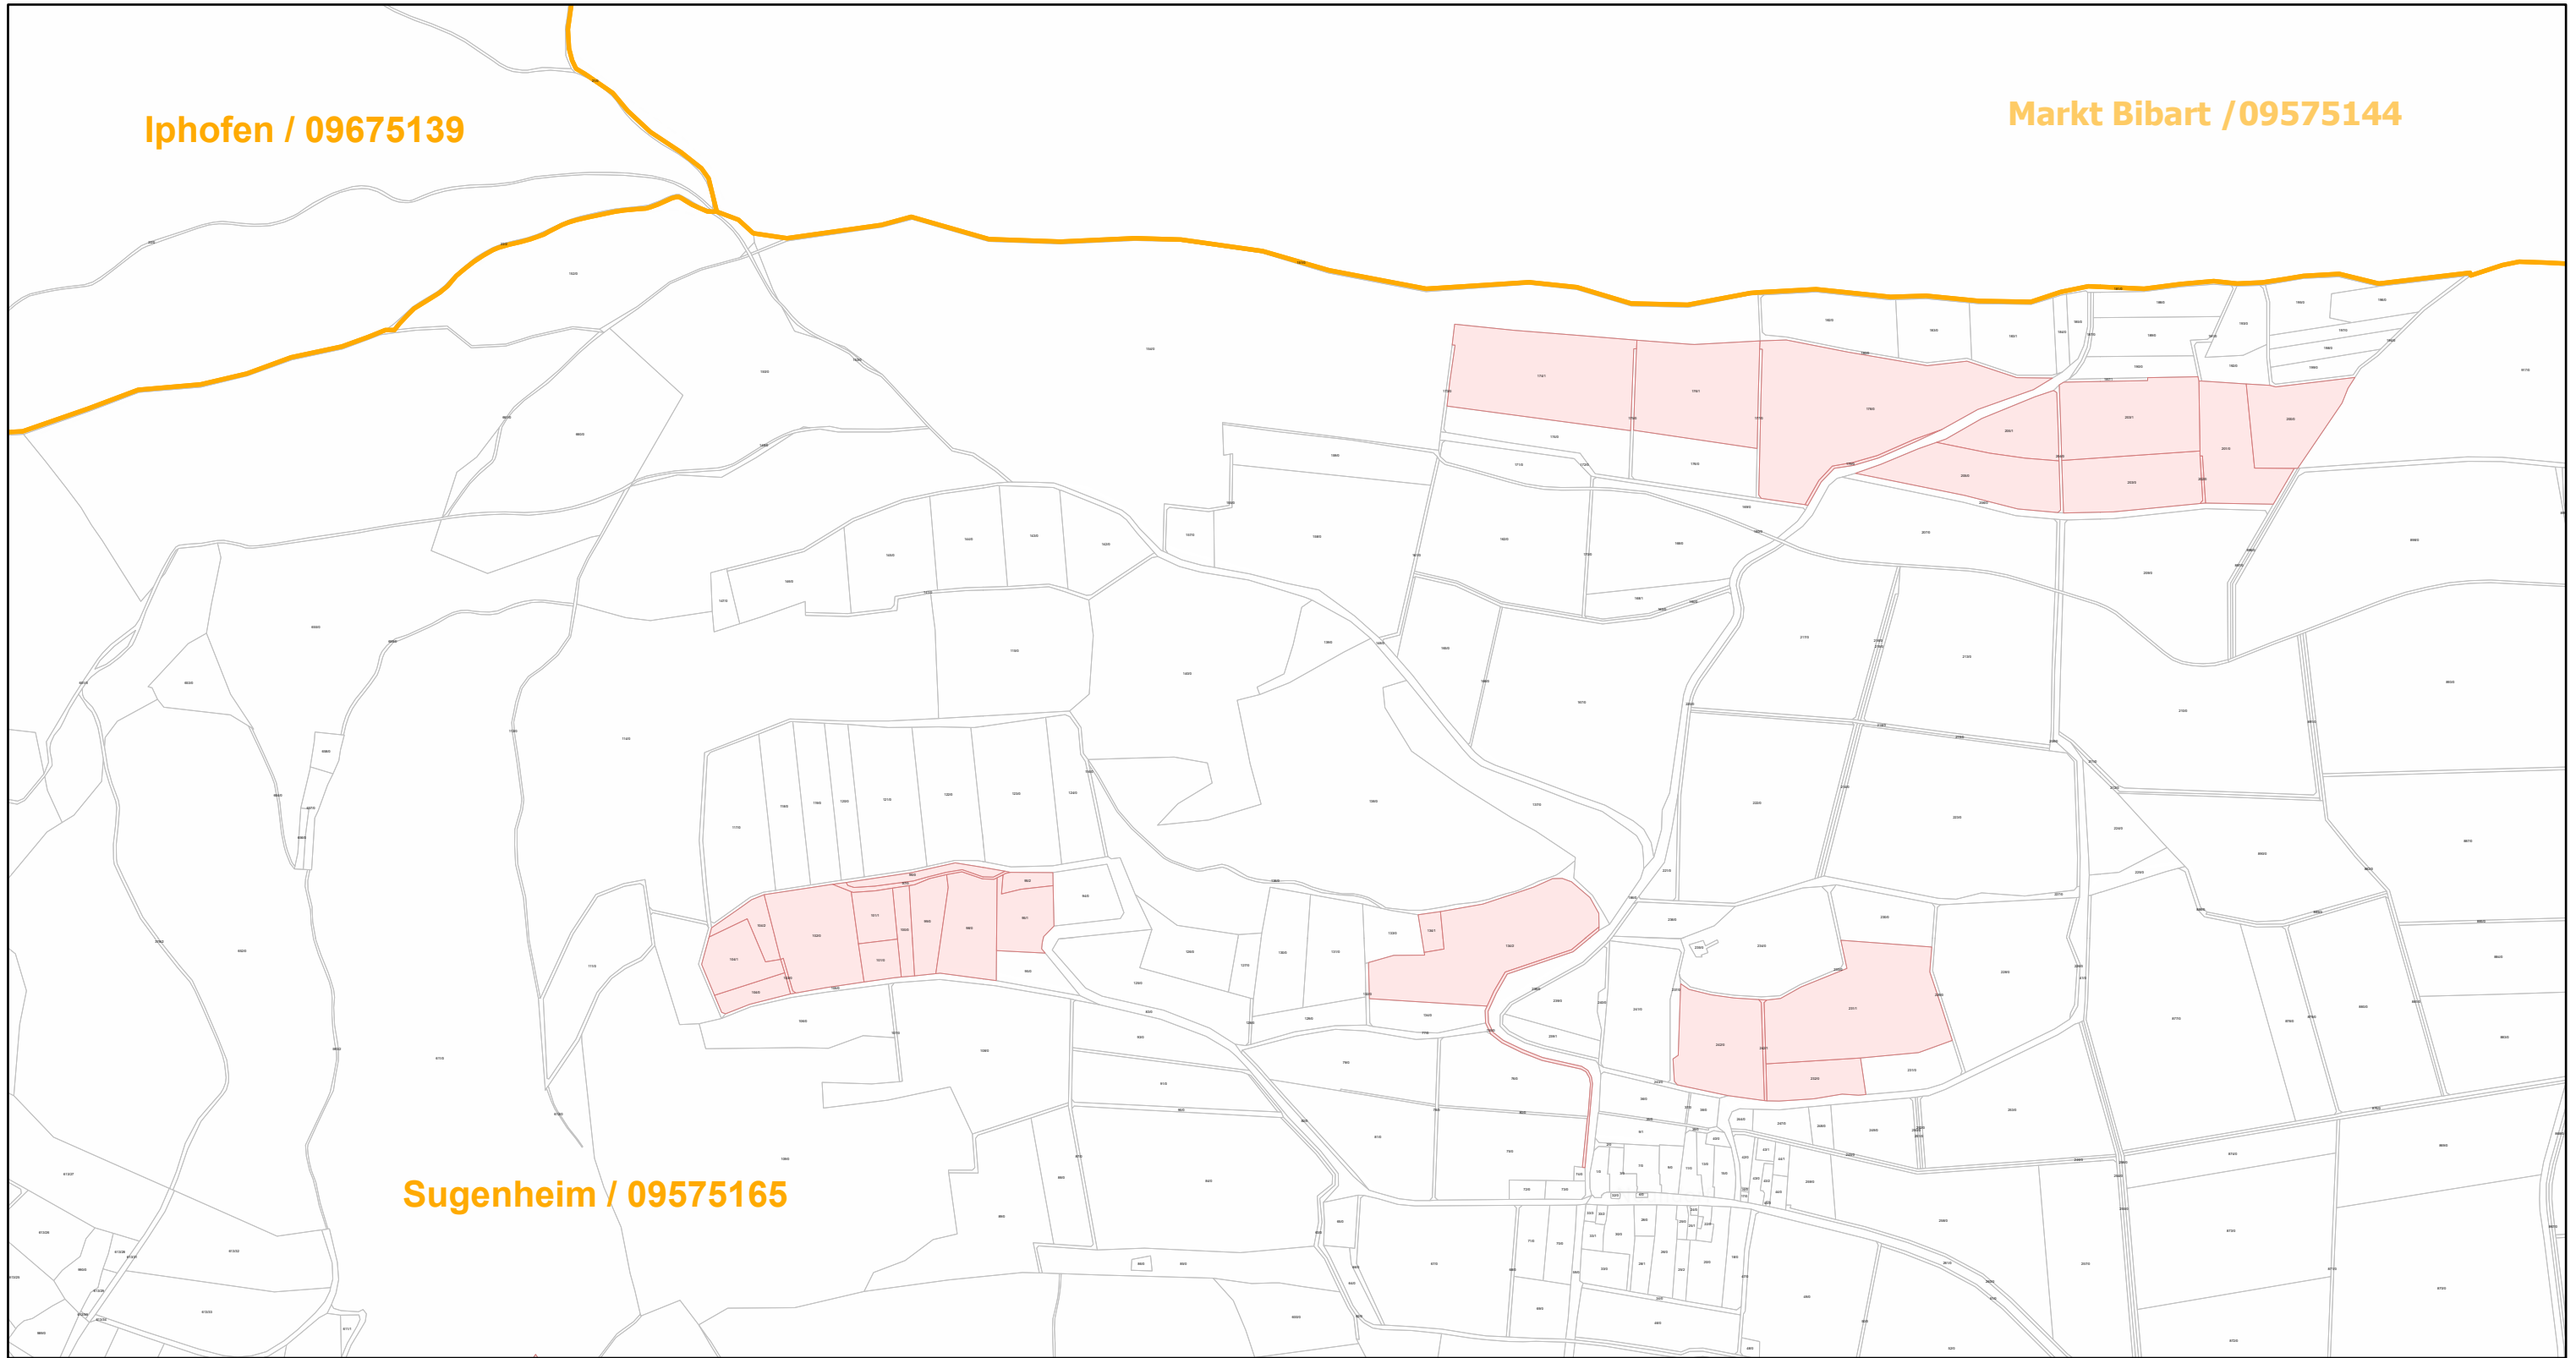

Sugenheim / 09575165

19.9.2022, 13:14:10

-  Gemeinde
-  Rebflächen der g. U. Franken
-  Flurstück

Esri Community Maps Contributors, Esri, HERE, Garmin, Foursquare, GeoTechnologies, Inc, METI/NASA, USGS