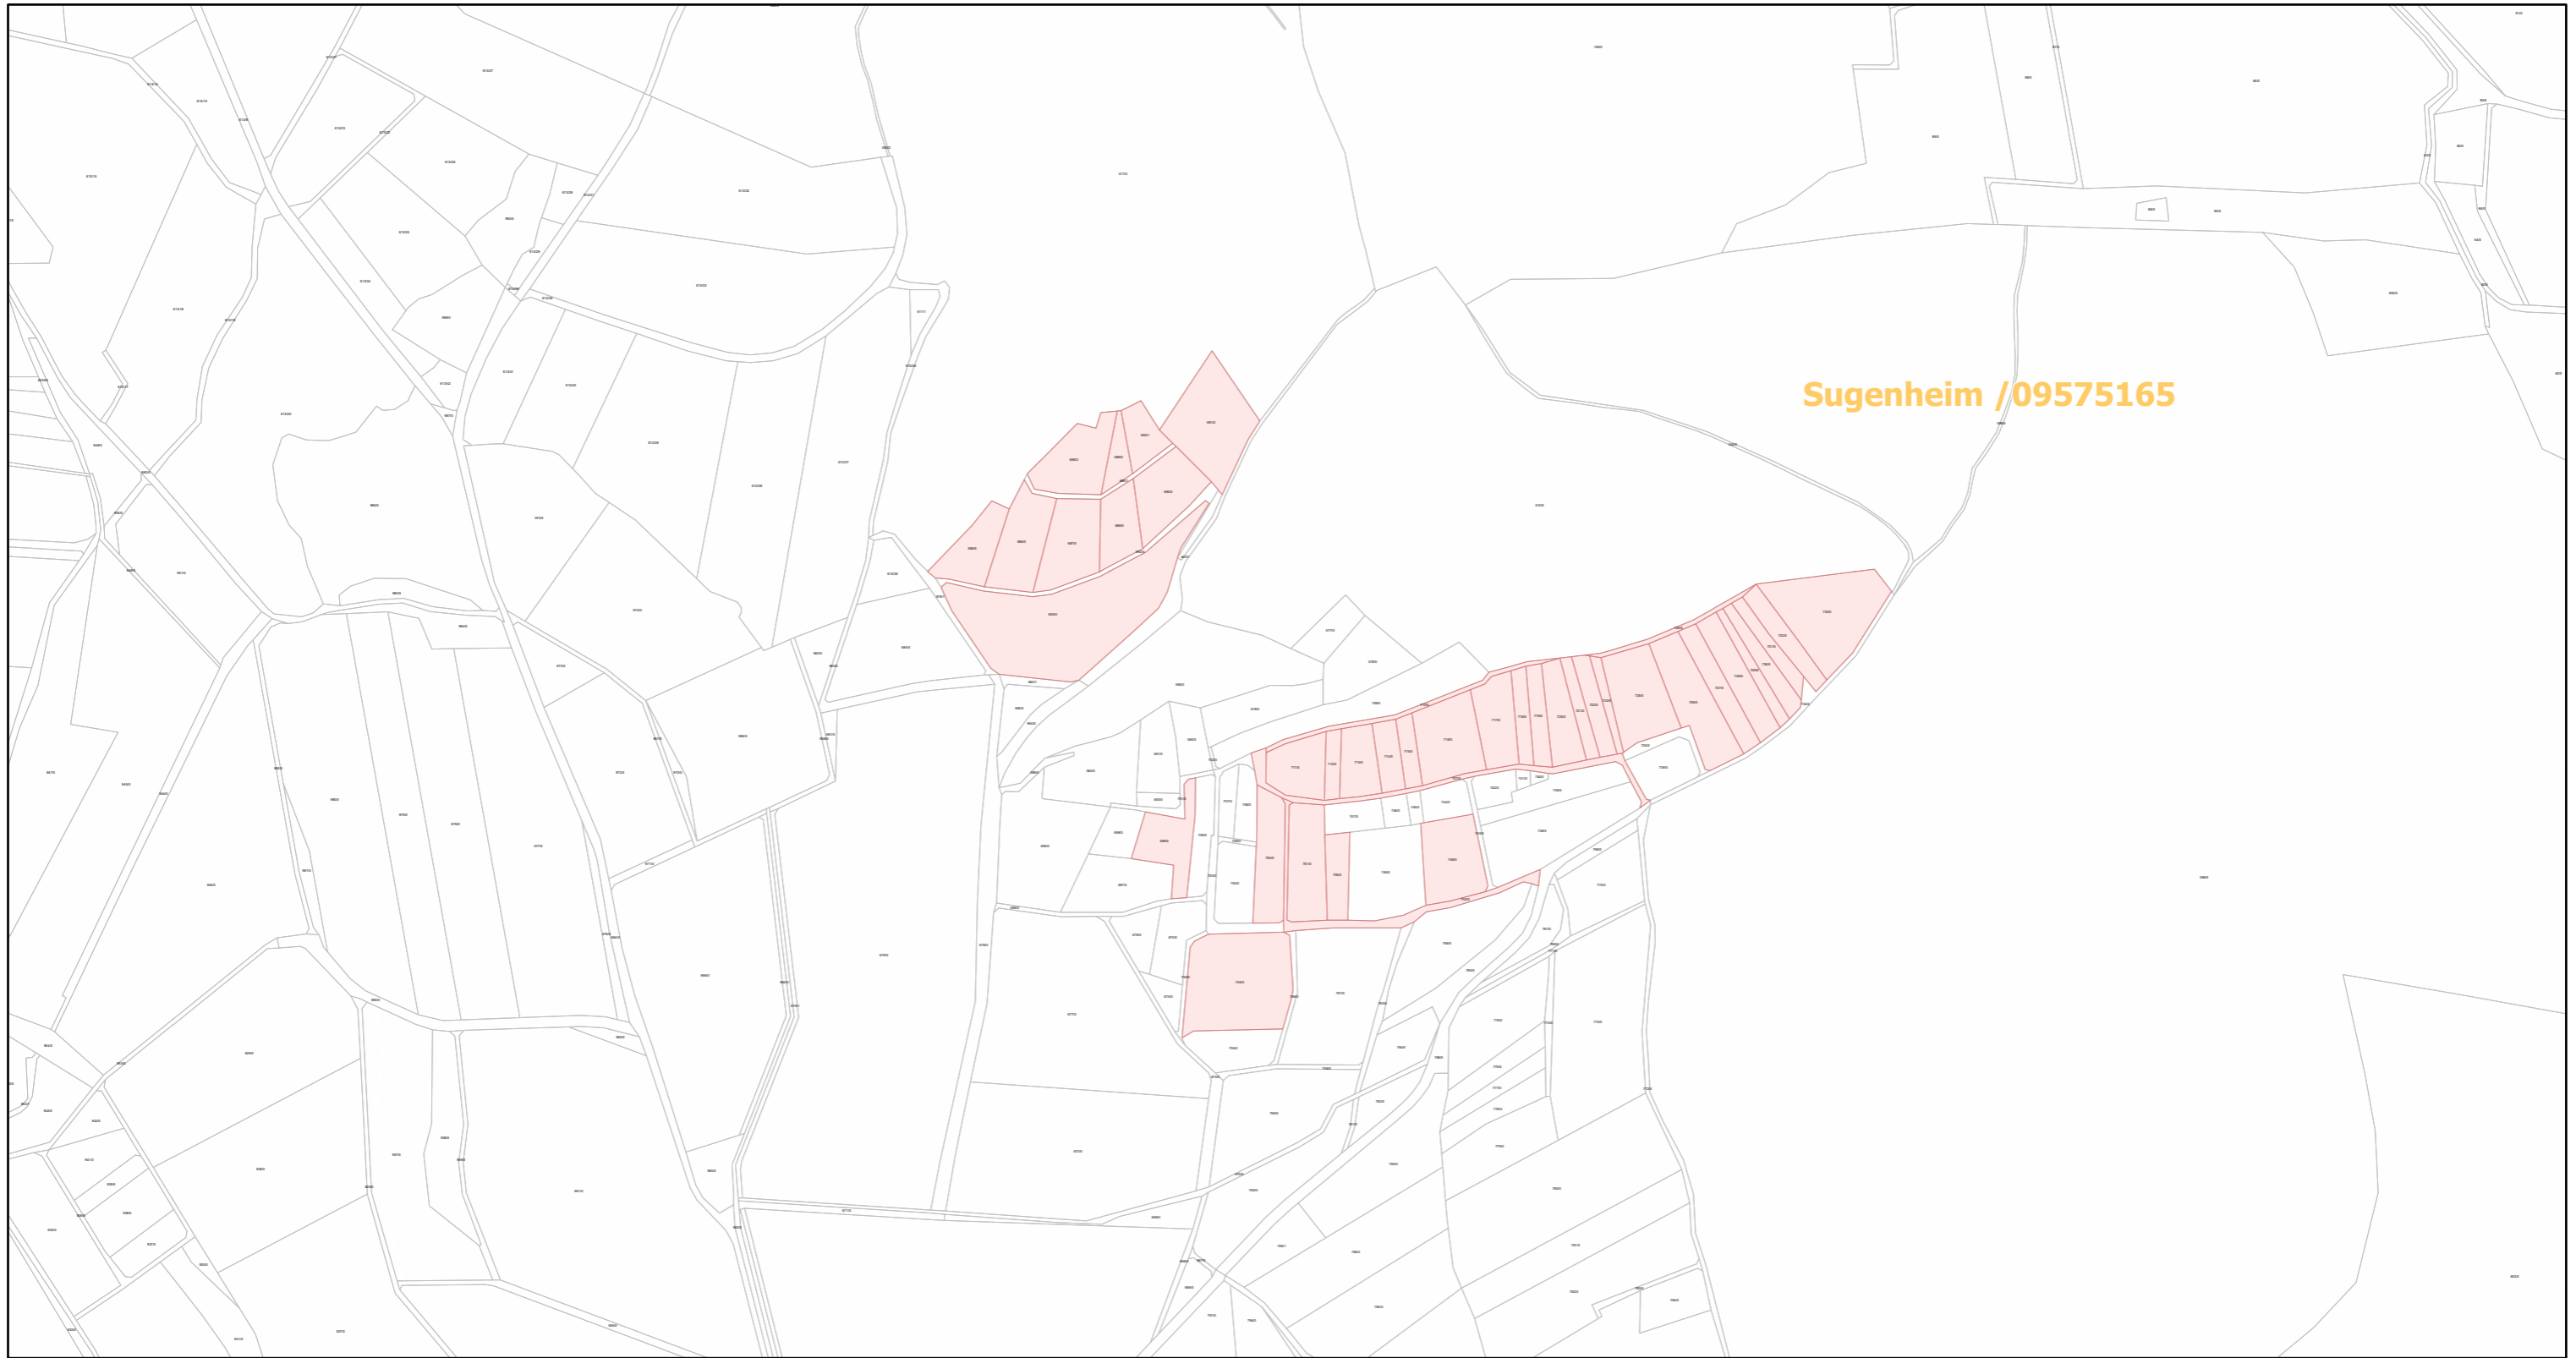

Sugenheim / 09575165

19.9.2022, 13:16:33

-  Gemeinde
-  Rebflächen der g. U. Franken
-  Flurstück

Esri Community Maps Contributors, Esri, HERE, Garmin, Foursquare, GeoTechnologies, Inc, METI/NASA, USGS