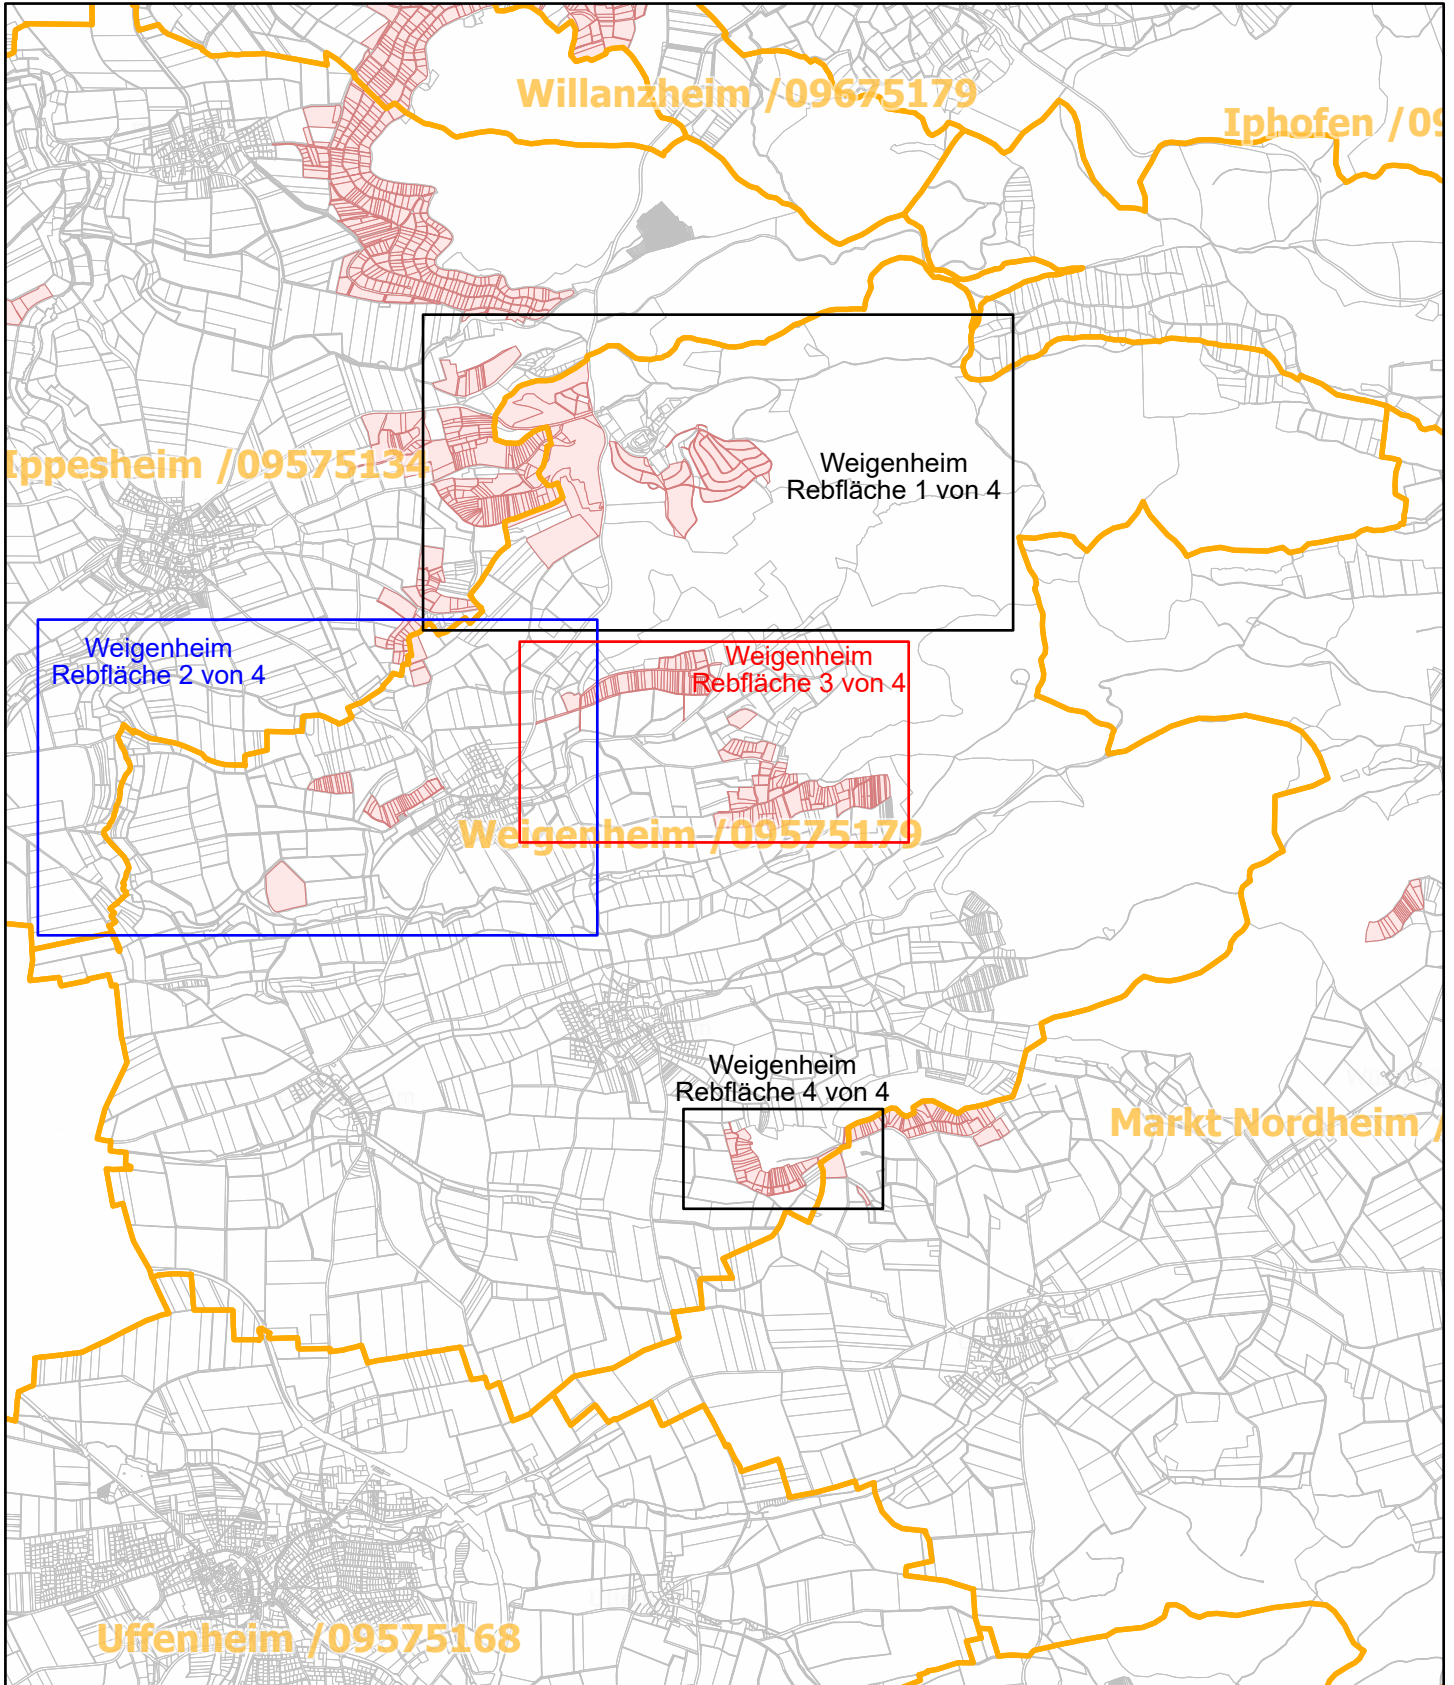

Weigenheim / 09575179

19.9.2022, 13:21:17

-  Gemeinde
-  Rebflächen der g. U. Franken
-  Flurstück

Esri, HERE, Garmin, Foursquare, GeoTechnologies, Inc, METI/NASA, USGS