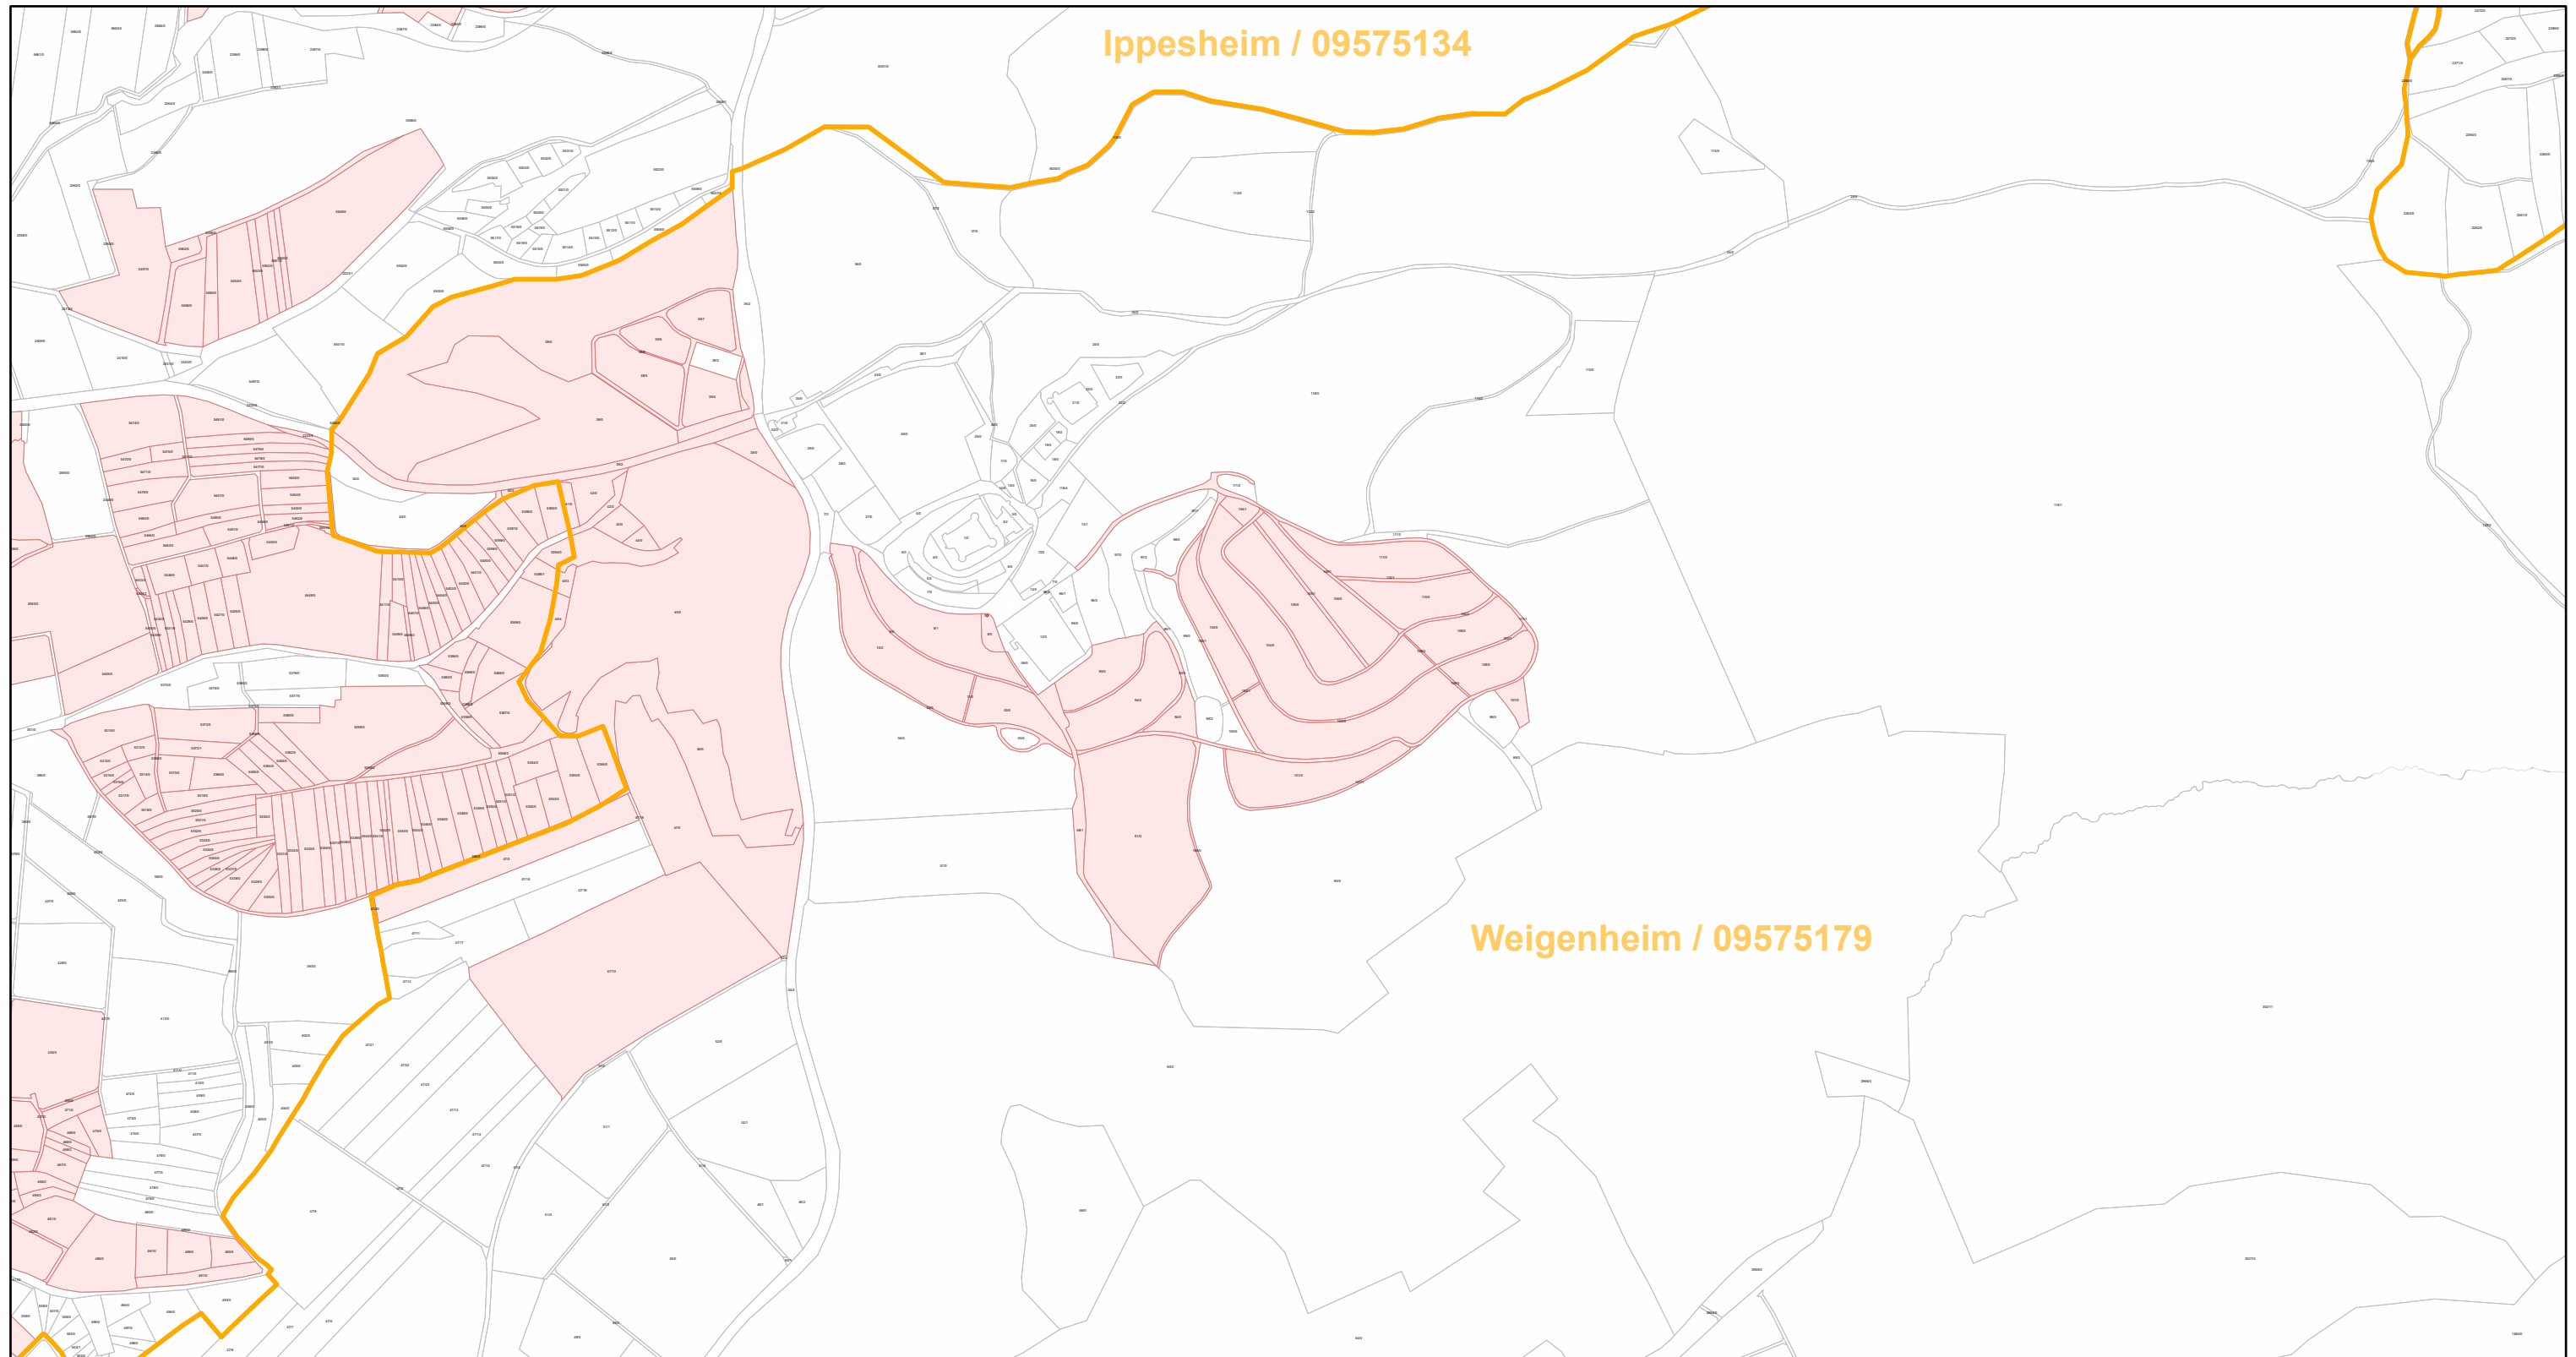

# Weigenheim / 09575179

19.9.2022, 13:26:33

-  Gemeinde
-  Rebflächen der g. U. Franken
-  Flurstück

Esri Community Maps Contributors, Esri, HERE, Garmin, Foursquare, GeoTechnologies, Inc, METI/NASA, USGS